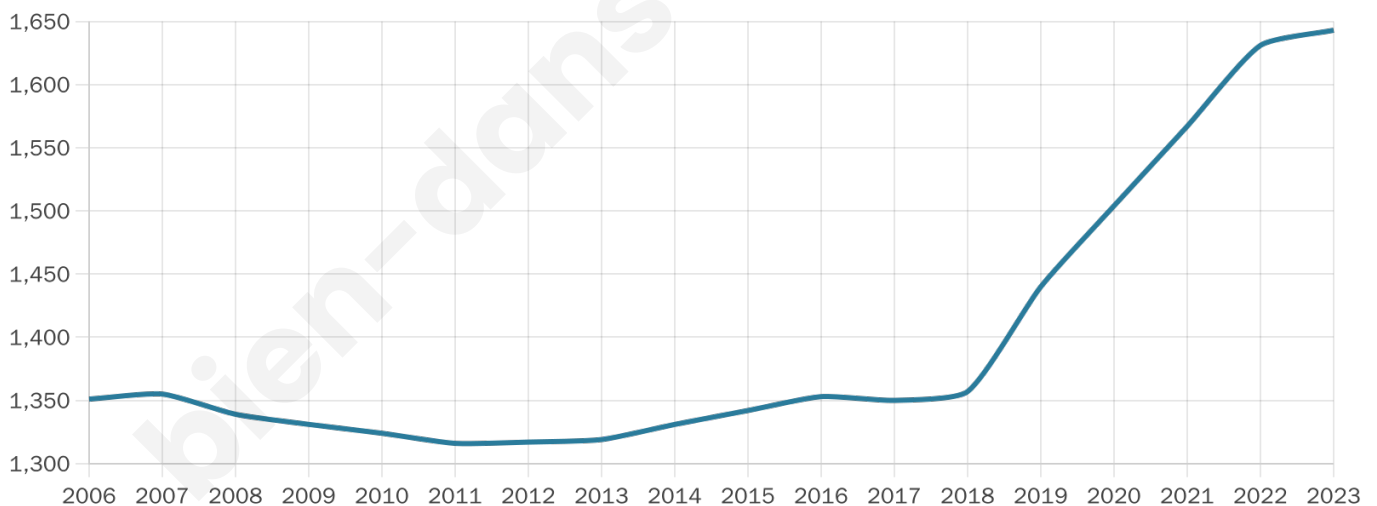

# Statistiques sur la population

Nombre d'habitants

**1 643**

Age moyen

**40 ans**

Pop active

**49.3%**

Taux chômage

**3.1%**

Pop densité

**33 h/km<sup>2</sup>**

Revenu moyen

**27 840 €/an**

## Evolution du nombre d'habitants

Sources : Institut national de la statistique et des études économiques (insee) selon Les dernières parutions officielles de 2024 portant sur les années 2020, 2021 et 2022.