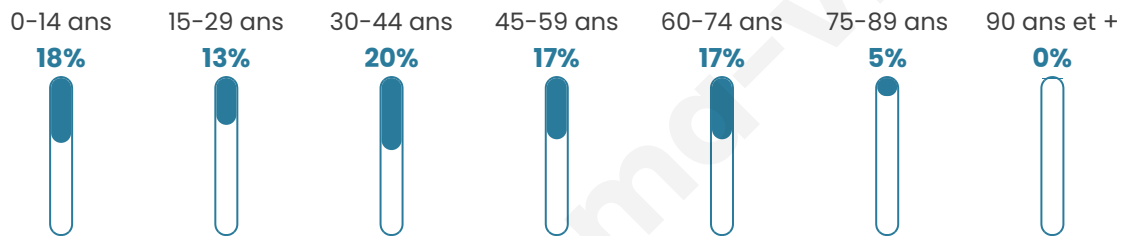

# Statistiques sur la population

Nombre d'habitants

**1 643**

Age moyen

**40 ans**

Pop active

**49.3%**

Taux chômage

**3.1%**

Pop densité

**33 h/km<sup>2</sup>**

Revenu moyen

**27 840 €/an**

## Evolution du nombre d'habitants

Sources : Institut national de la statistique et des études économiques (insee) selon Les dernières parutions officielles de 2024 portant sur les années 2020, 2021 et 2022.

## Tranche d'âge