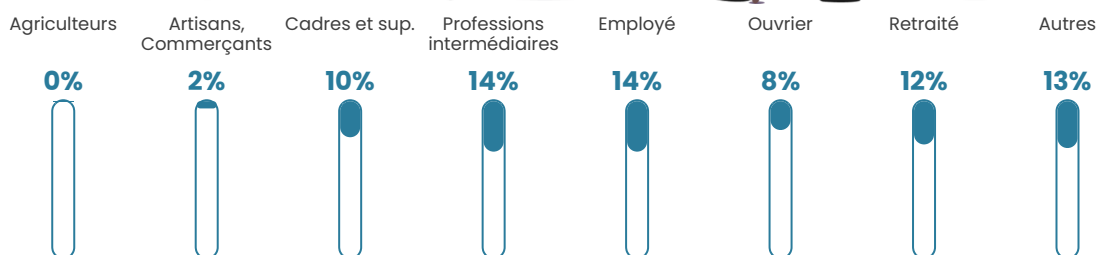

Revenu moyen

24 800 €/an

Evolution du nombre d'habitants

Sources : Institut national de la statistique et des études économiques (insee) selon Les dernières parutions officielles de 2024 portant sur les années 2020, 2021 et 2022.

Tranche d'âge

Activité professionnelle

Niveau de diplôme

Composition des ménages

Profils électoraux

Premier tour

	Jean-Luc MÉLENCHON	36.36 %
	Emmanuel MACRON	25.42 %
	Marine LE PEN	16.75 %
	Éric ZEMMOUR	4.81 %
	Yannick JADOT	4.55 %
	Valérie PÉCRESE	4.44 %
	Fabien ROUSSEL	1.83 %
	Anne HIDALGO	1.70 %
	Nicolas DUPONT- AIGNAN	1.66 %
	Jean LASSALLE	1.38 %
	Nathalie ARTHAUD	0.57 %
	Philippe POUTOU	0.54 %