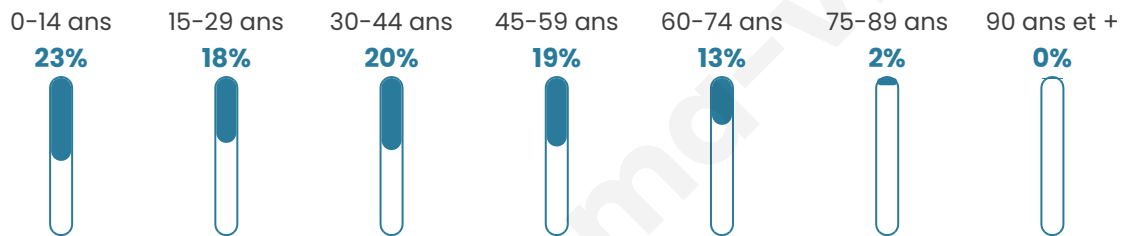

Age moyen

35 ans

Pop active

47.9%

Taux chômage

8.5%

Pop densité

2 976 h/km²

Revenu moyen

24 800 €/an

Evolution du nombre d'habitants

Sources : Institut national de la statistique et des études économiques (insee) selon Les dernières parutions officielles de 2024 portant sur les années 2020, 2021 et 2022.

Tranche d'âge

Activité professionnelle

Niveau de diplôme

Composition des ménages

Profils électoraux

Premier tour

	Jean-Luc MÉLENCHON	36.36 %
	Emmanuel MACRON	25.42 %
	Marine LE PEN	16.75 %
	Éric ZEMMOUR	4.81 %
	Yannick JADOT	4.55 %
	Valérie PÉCRESE	4.44 %
	Fabien ROUSSEL	1.83 %
	Anne HIDALGO	1.70 %
	Nicolas DUPONT- AIGNAN	1.66 %
	Jean LASSALLE	1.38 %
	Nathalie ARTHAUD	0.57 %
	Philippe POUTOU	0.54 %