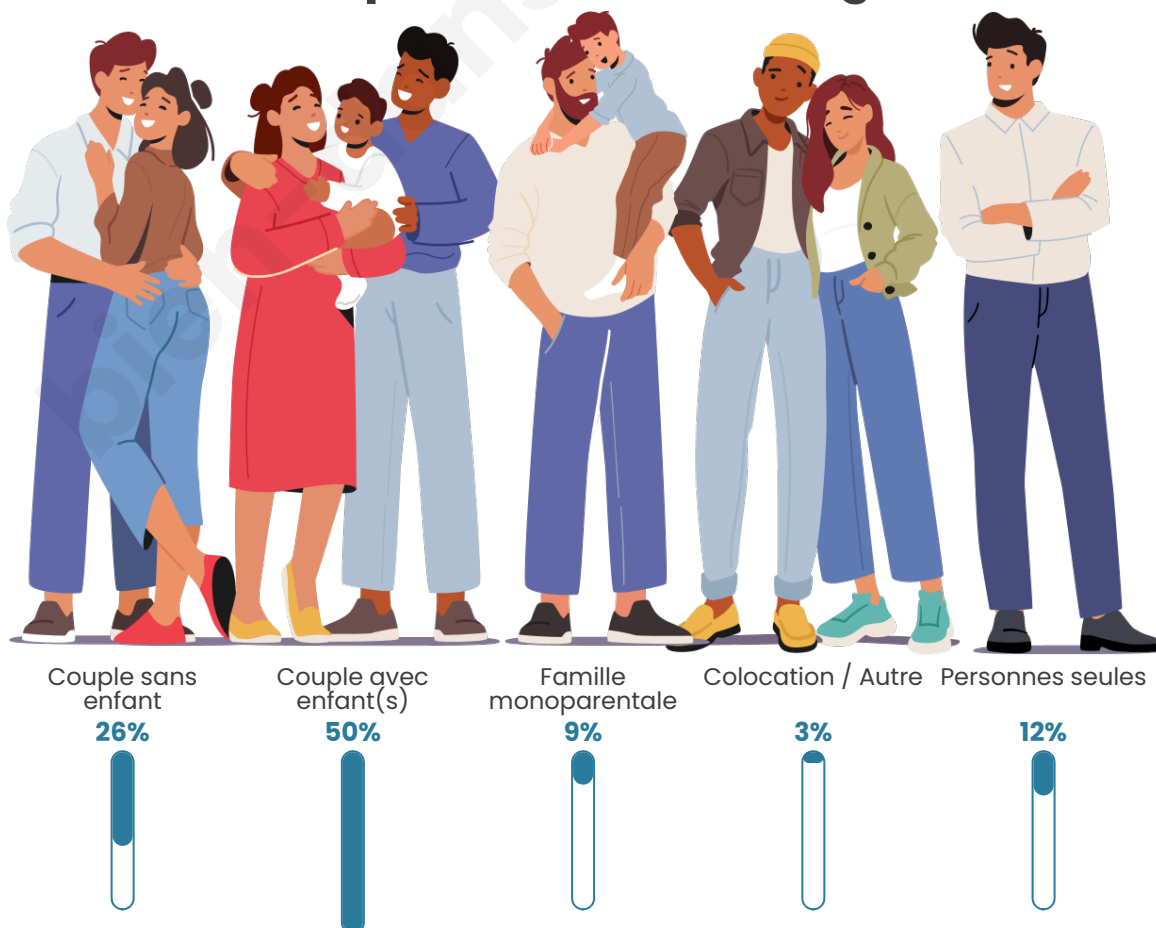

Tranche d'âge

Activité professionnelle

Niveau de diplôme

Composition des ménages

Profils électoraux

Premier tour

	Jean-Luc MÉLENCHON	36.36 %
	Emmanuel MACRON	25.42 %
	Marine LE PEN	16.75 %
	Éric ZEMMOUR	4.81 %
	Yannick JADOT	4.55 %
	Valérie PÉCRESE	4.44 %
	Fabien ROUSSEL	1.83 %
	Anne HIDALGO	1.70 %
	Nicolas DUPONT- AIGNAN	1.66 %
	Jean LASSALLE	1.38 %
	Nathalie ARTHAUD	0.57 %
	Philippe POUTOU	0.54 %