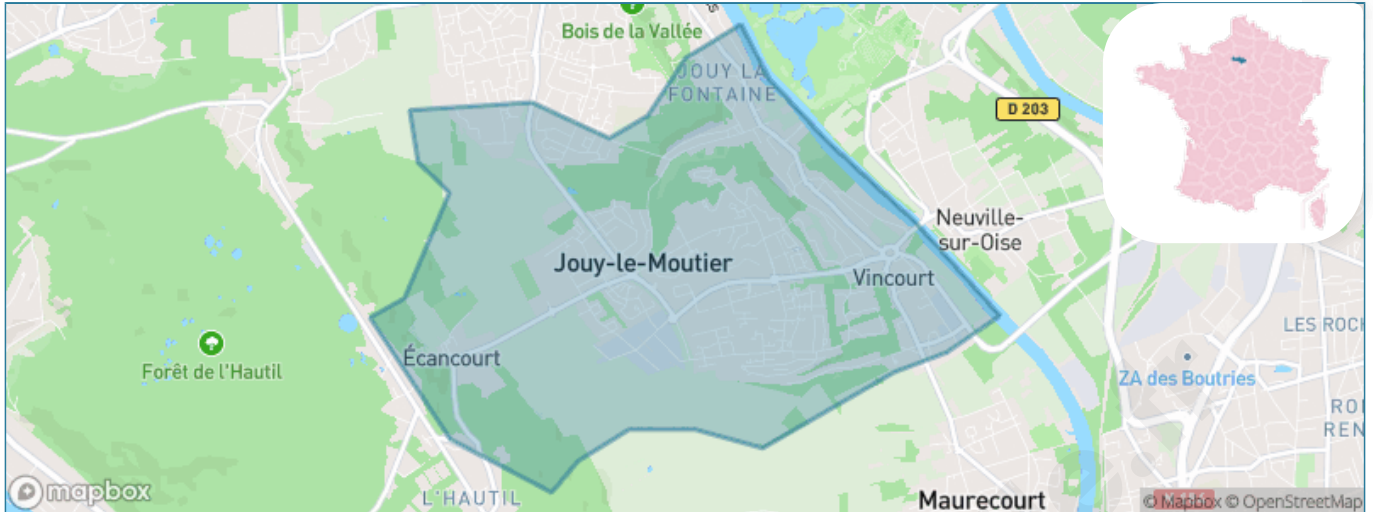

Version web

Ville de Jouy-le-Moutier

Présenté par

BIEN dans
ma **VILLE** 

Sommaire

Situation géographique	3
Statistiques sur la population	4
Evolution du nombre d'habitants	4
Tranche d'âge	5
0-14 ans	5
15-29 ans	5
30-44 ans	5
45-59 ans	5
60-74 ans	5
75-89 ans	5
90 ans et +	5
Activité professionnelle	5
Agriculteurs	5
Artisans, Commerçants	5
Cadres et sup.	5
Professions intermédiaires	5
Employé	5
Ouvrier	5
Retraité	5
Autres	5
Niveau de diplôme	6
Sans diplôme ou CEP	6
Brevet, BEPC, DNB	6
CAP-BEP ou équivalent	6
BAC ou équivalent	6
BAC+2	6
BAC+3 ou +4	6
BAC+5 ou plus	6
Composition des ménages	6
Couple sans enfant	6
Couple avec enfant(s)	6
Famille monoparentale	6
Colocation / Autre	6
Personnes seules	6
Profil électoraux	7
Premier tour	7
Sécurité	8
Evolution du nombre d'infractions	8
Pour comparer	9
Services à la population	10
Commerce	10
Éducation	10
Villes autour de Jouy-le-Moutier	11
Avis sur la ville de Jouy-le-Moutier	12
Moyenne par critère	12
Villes autour de Jouy-le-Moutier	12
Répartition des avis par note	12
Répartition des avis par note	12

Situation géographique

i Informations clés

- **Région** : Île-de-France
- **Département** : Val-d'oise
- **Code postal** : 95280
- **Superficie** : 6 km²

Statistiques sur la population

Nombre d'habitants

17 854