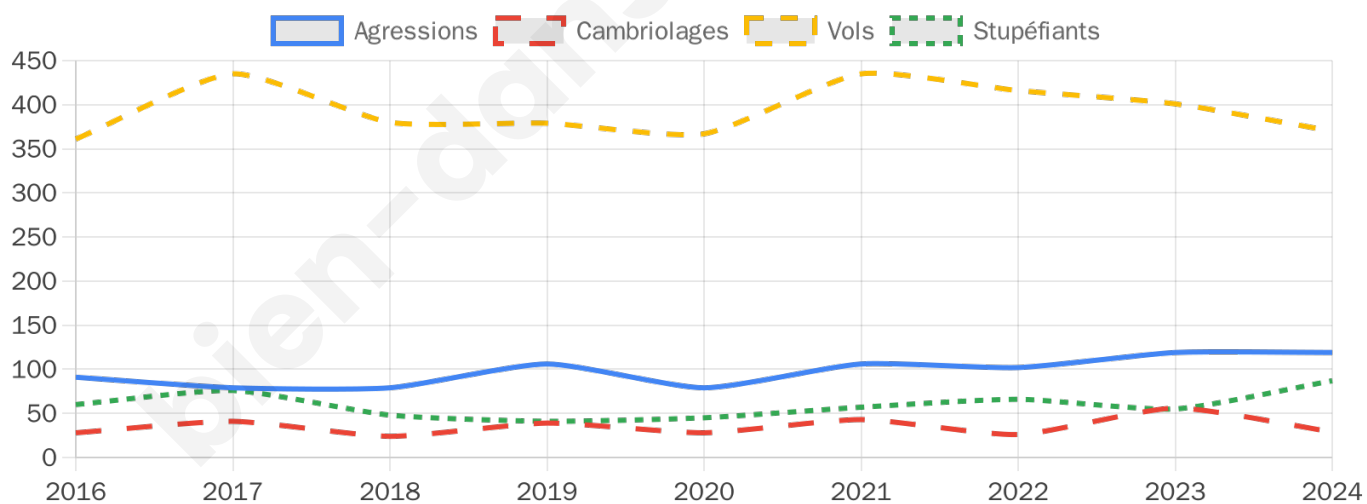

11 057 inscrits

Participation : 76.13%

Votes blancs : 1.70%

Votes nuls : 0.69%

Second tour

	Emmanuel MACRON	67,33 %
	Marine LE PEN	32,67 %

11 057 inscrits

Participation : 69.25%

Votes blancs : 7.26%

Votes nuls : 2.06%

Sécurité

Agressions physiques / sexuelles

119

Cambriolages

29

Vols / dégradations

370

Stupéfiants

87

Evolution du nombre d'infractions

Pour comparer

(en proportion du nombre d'habitants)

Sources : Bases statistiques communale, départementale et régionale de la délinquance enregistrée par la police et la gendarmerie nationales selon les dernières parutions officielles de 2025 portant sur l'année 2024 ([data.gouv](https://data.gouv.fr)).