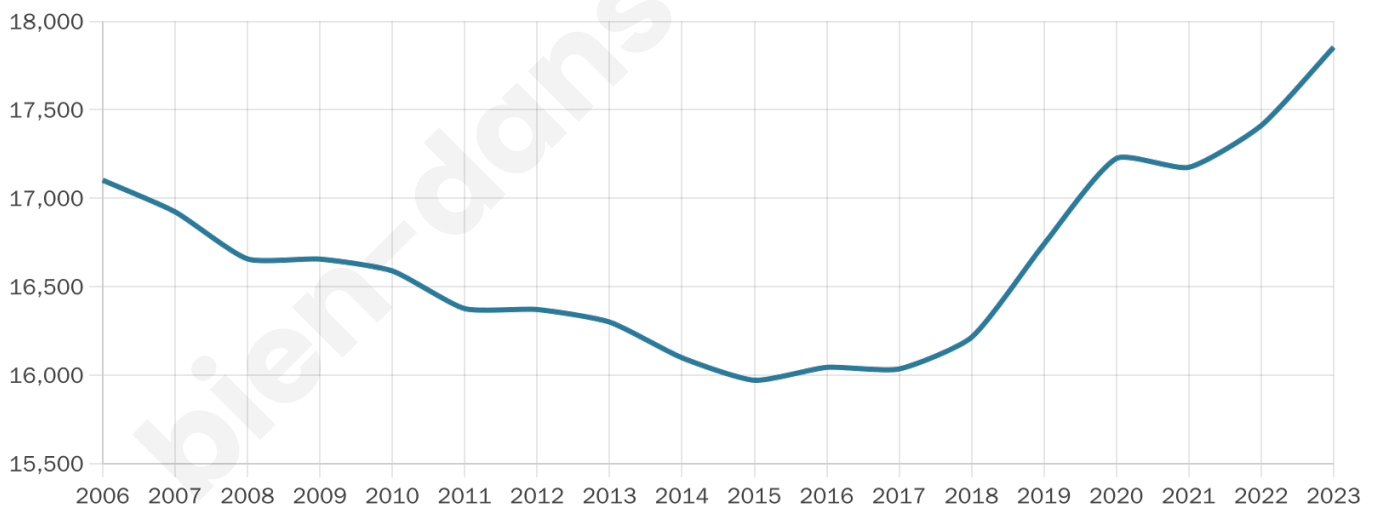

Age moyen

35 ans

Pop active

47.9%

Taux chômage

8.5%

Pop densité

2 976 h/km²

Revenu moyen

24 800 €/an

Evolution du nombre d'habitants

Sources : Institut national de la statistique et des études économiques (insee) selon Les dernières parutions officielles de 2024 portant sur les années 2020, 2021 et 2022.