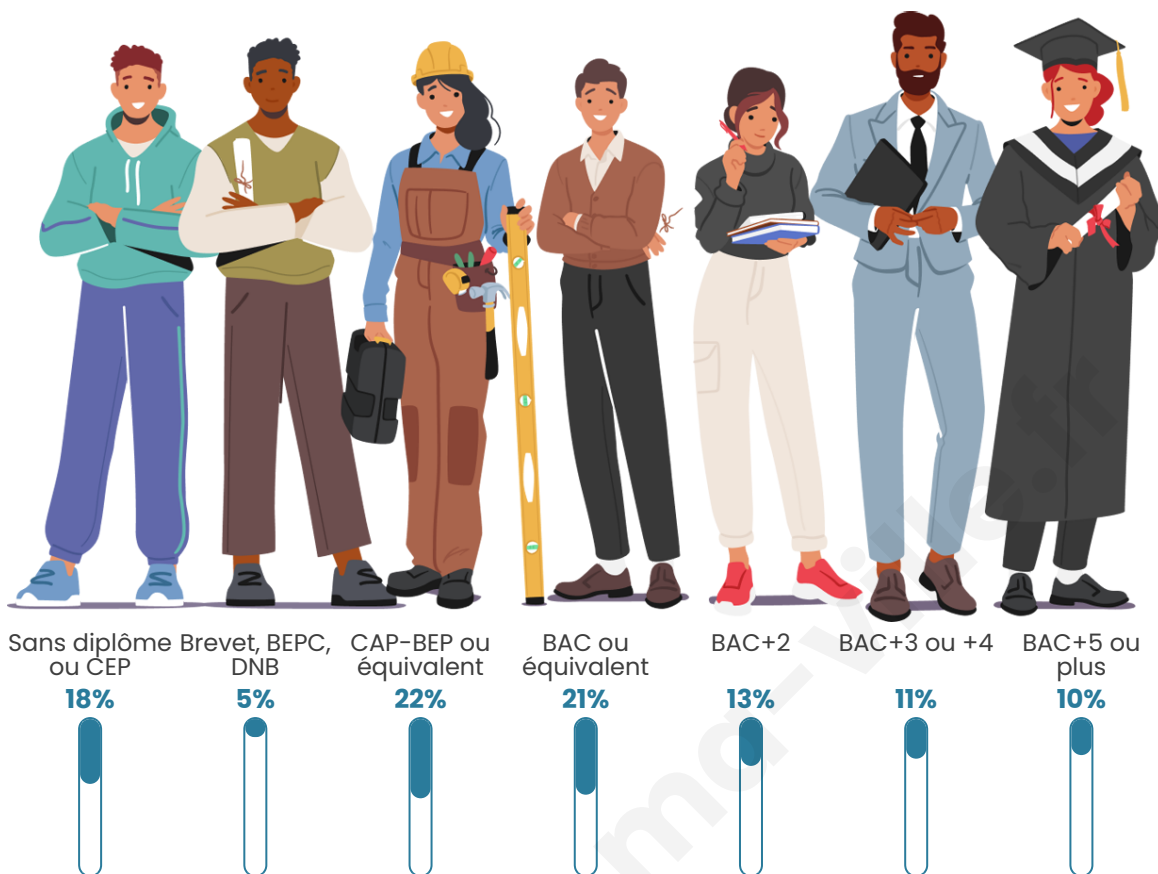

Tranche d'âge

Activité professionnelle

Niveau de diplôme

Composition des ménages

Profils électoraux

Premier tour

	Jean-Luc MÉLENCHON	36.36 %
	Emmanuel MACRON	25.42 %
	Marine LE PEN	16.75 %
	Éric ZEMMOUR	4.81 %
	Yannick JADOT	4.55 %
	Valérie PÉCRESE	4.44 %
	Fabien ROUSSEL	1.83 %
	Anne HIDALGO	1.70 %
	Nicolas DUPONT- AIGNAN	1.66 %
	Jean LASSALLE	1.38 %
	Nathalie ARTHAUD	0.57 %
	Philippe POUTOU	0.54 %