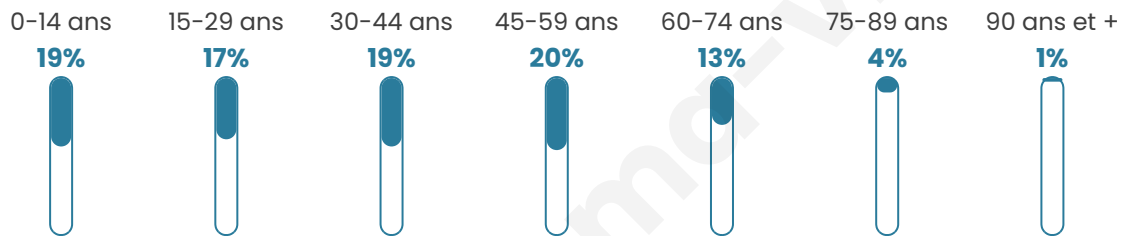

# Statistiques sur la population

Nombre d'habitants

**1 630**

Age moyen

**38 ans**

Pop active

**48.7%**

Taux chômage

**6.9%**

Pop densité

**44 h/km<sup>2</sup>**

Revenu moyen

**25 040 €/an**

## Evolution du nombre d'habitants

Sources : Institut national de la statistique et des études économiques (insee) selon Les dernières parutions officielles de 2024 portant sur les années 2020, 2021 et 2022.

## Tranche d'âge