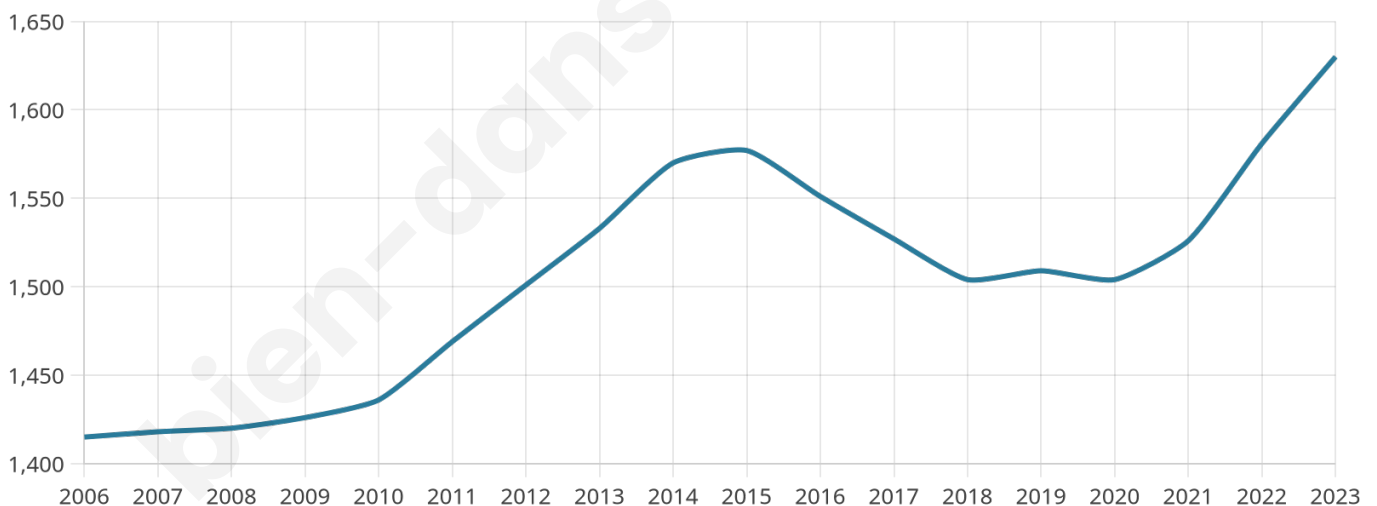

# Statistiques sur la population

Nombre d'habitants

**1 630**

Age moyen

**38 ans**

Pop active

**48.7%**

Taux chômage

**6.9%**

Pop densité

**44 h/km<sup>2</sup>**

Revenu moyen

**25 040 €/an**

## Evolution du nombre d'habitants

Sources : Institut national de la statistique et des études économiques (insee) selon Les dernières parutions officielles de 2024 portant sur les années 2020, 2021 et 2022.