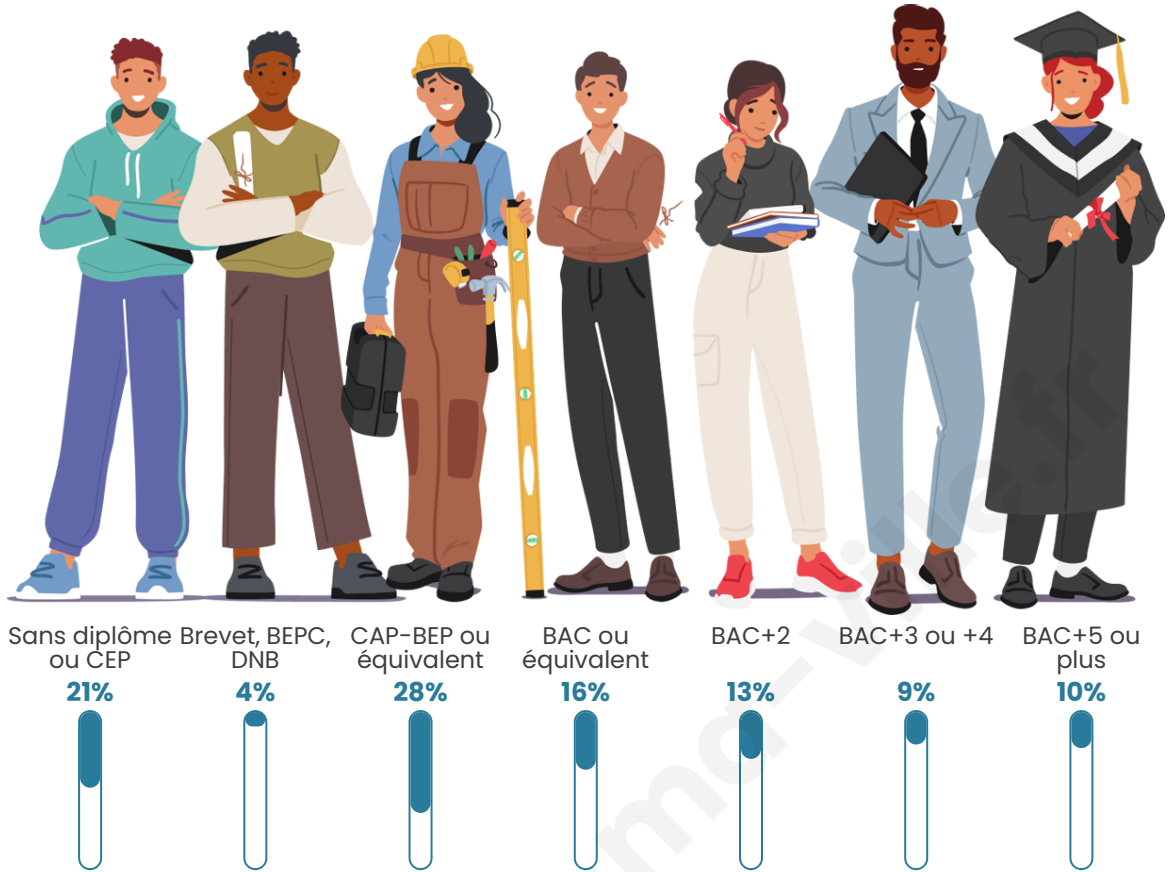

Tranche d'âge

Activité professionnelle

Niveau de diplôme

Composition des ménages

Profils électoraux

Premier tour

	Emmanuel MACRON	33.18 %
	Marine LE PEN	25.23 %
	Jean-Luc MÉLENCHON	14.77 %
	Éric ZEMMOUR	9.09 %
	Valérie PÉCRESSÉ	4.77 %
	Yannick JADOT	3.86 %
	Fabien ROUSSEL	2.50 %
	Jean LASSALLE	2.16 %
	Nicolas DUPONT- AIGNAN	2.16 %
	Nathalie ARTHAUD	0.91 %
	Anne HIDALGO	0.80 %
	Philippe POUTOU	0.57 %