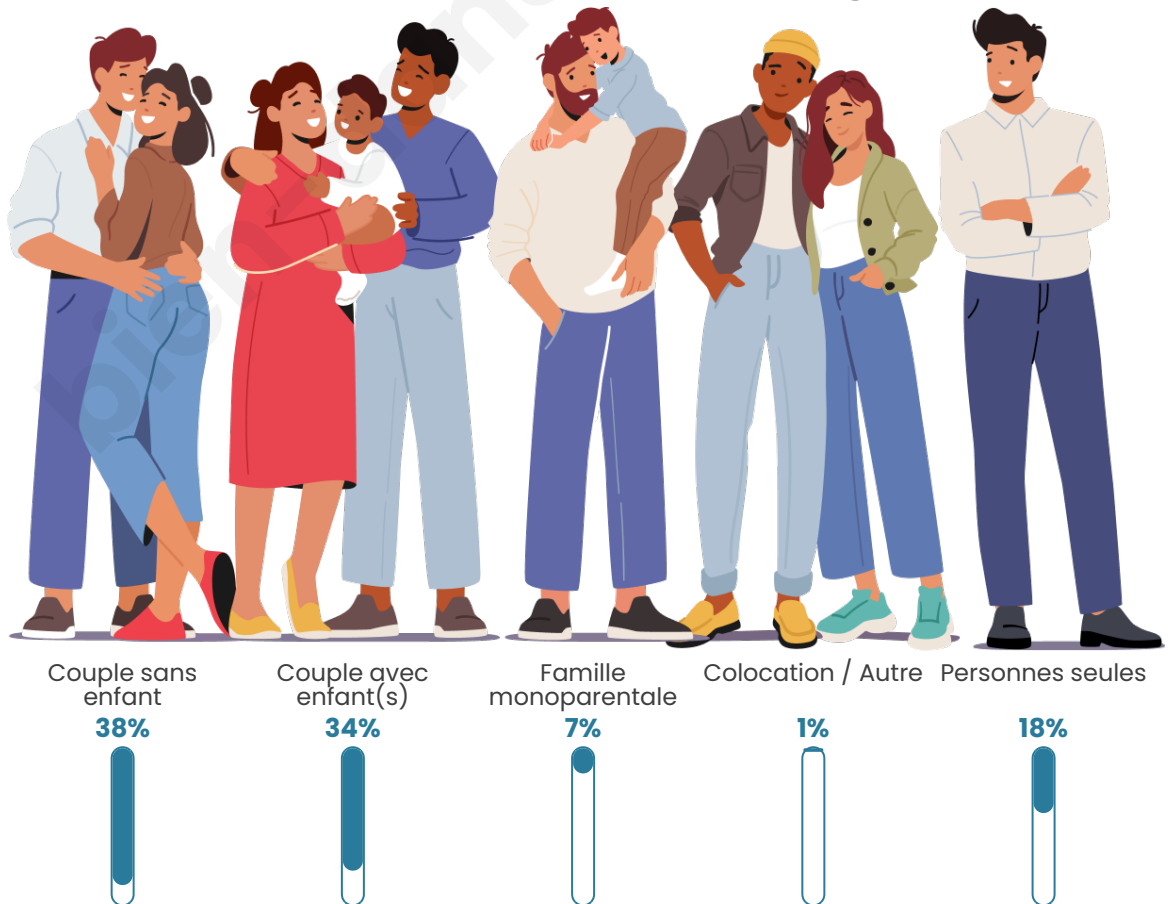

Tranche d'âge

Activité professionnelle

Niveau de diplôme

Composition des ménages

Profils électoraux

Premier tour

	Emmanuel MACRON	33.18 %
	Marine LE PEN	25.23 %
	Jean-Luc MÉLENCHON	14.77 %
	Éric ZEMMOUR	9.09 %
	Valérie PÉCRESSÉ	4.77 %
	Yannick JADOT	3.86 %
	Fabien ROUSSEL	2.50 %
	Jean LASSALLE	2.16 %
	Nicolas DUPONT- AIGNAN	2.16 %
	Nathalie ARTHAUD	0.91 %
	Anne HIDALGO	0.80 %
	Philippe POUTOU	0.57 %