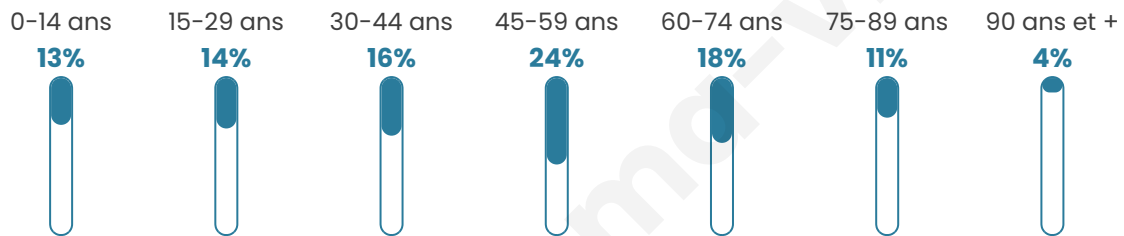

47 ans

Pop active

45.9%

Taux chômage

5.2%

Pop densité

238 h/km²

Revenu moyen

Tranche d'âge

Activité professionnelle

Niveau de diplôme

Composition des ménages

Profils électoraux

Premier tour

	Emmanuel MACRON	33.18 %
	Marine LE PEN	25.23 %
	Jean-Luc MÉLENCHON	14.77 %
	Éric ZEMMOUR	9.09 %
	Valérie PÉCRESSÉ	4.77 %
	Yannick JADOT	3.86 %
	Fabien ROUSSEL	2.50 %
	Jean LASSALLE	2.16 %
	Nicolas DUPONT- AIGNAN	2.16 %
	Nathalie ARTHAUD	0.91 %
	Anne HIDALGO	0.80 %
	Philippe POUTOU	0.57 %