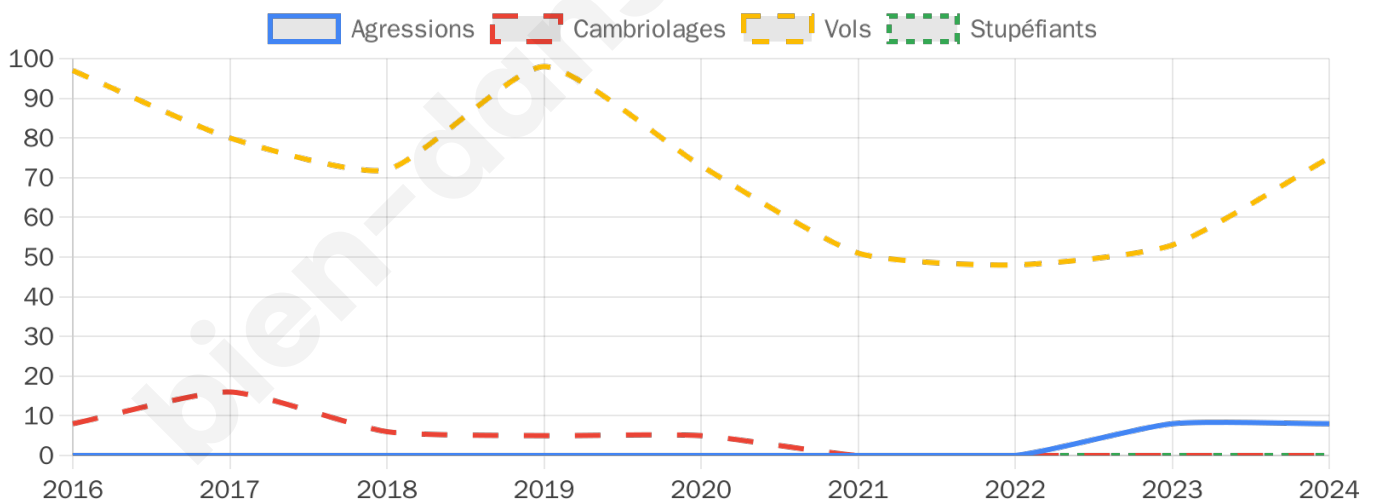

Sécurité

Agressions physiques / sexuelles

8

Cambriolages

0

Vols / dégradations

75

Stupéfiants

0

Evolution du nombre d'infractions