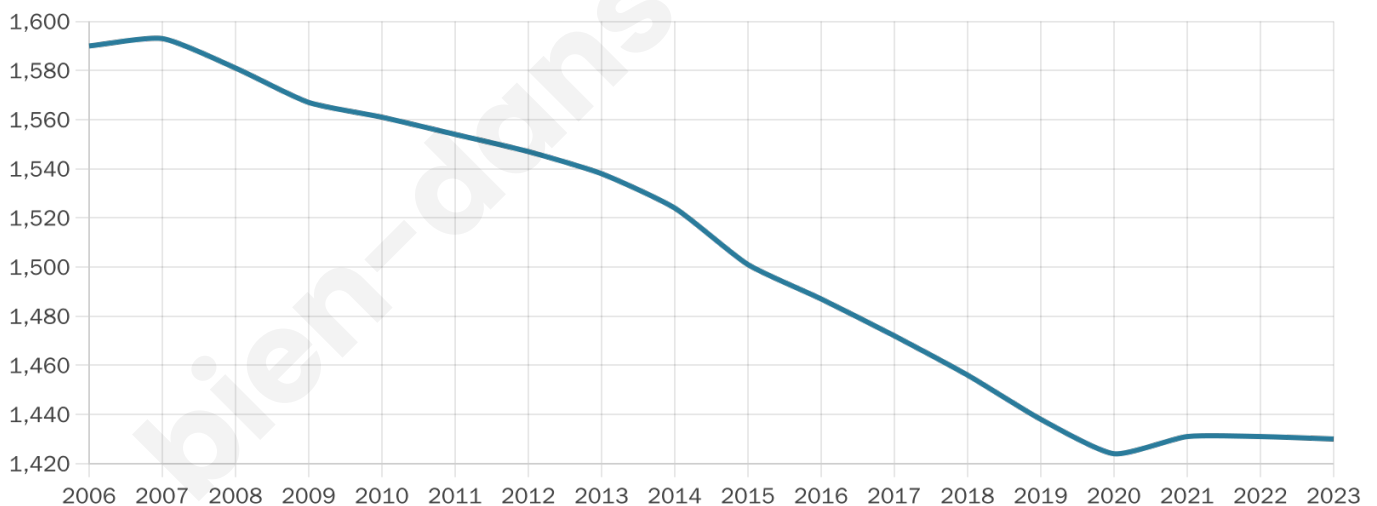

47 ans

Pop active

45.9%

Taux chômage

5.2%

Pop densité

238 h/km²

Revenu moyen

26 670 €/an

Evolution du nombre d'habitants

Sources : Institut national de la statistique et des études économiques (insee) selon Les dernières parutions officielles de 2024 portant sur les années 2020, 2021 et 2022.