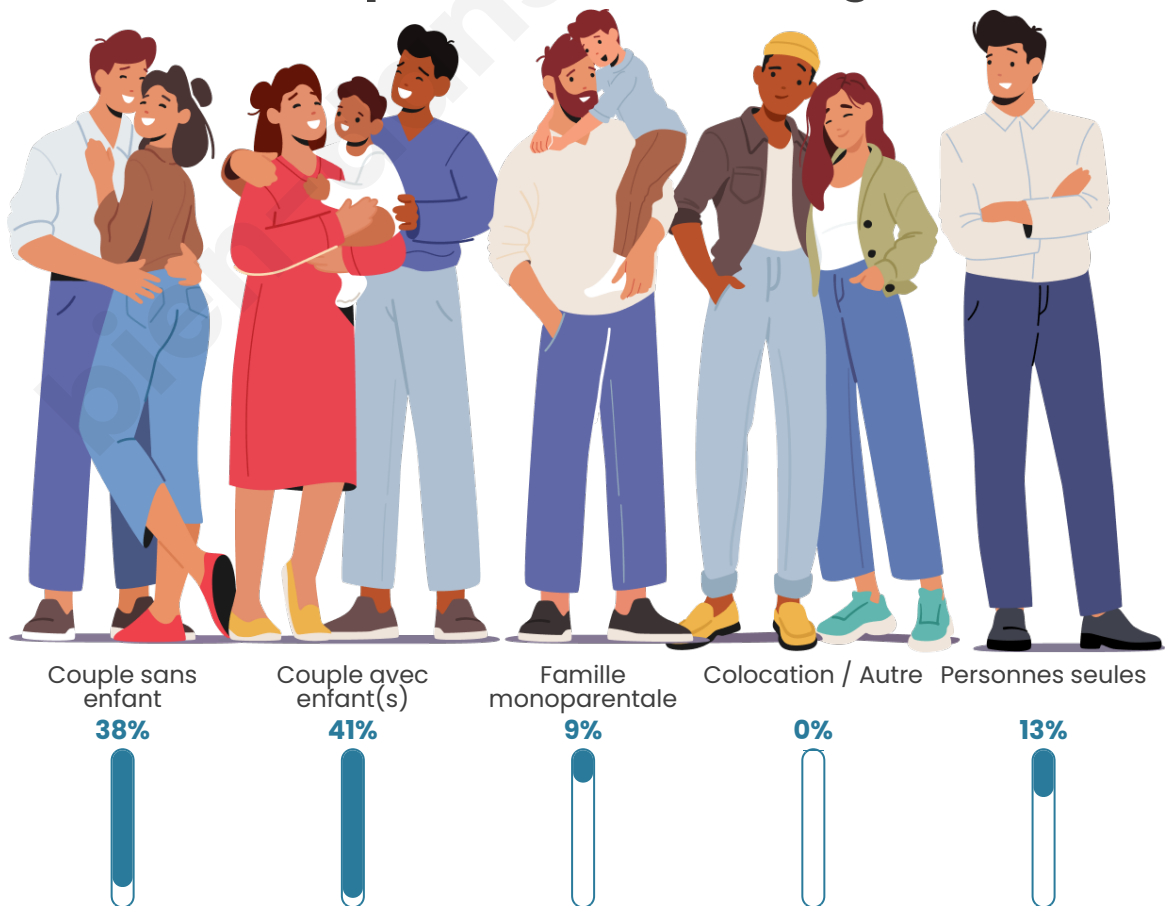

Tranche d'âge

Activité professionnelle

Niveau de diplôme

Composition des ménages

Profils électoraux

Premier tour

	Marine LE PEN	37.50 %
	Emmanuel MACRON	24.26 %
	Jean-Luc MÉLENCHON	11.40 %
	Éric ZEMMOUR	10.66 %
	Jean LASSALLE	4.41 %
	Valérie PÉCRESSÉ	4.41 %
	Yannick JADOT	2.57 %
	Fabien ROUSSEL	2.21 %
	Nicolas DUPONT-AIGNAN	1.47 %
	Nathalie ARTHAUD	0.74 %
	Anne HIDALGO	0.37 %
	Philippe POUTOU	0.00 %