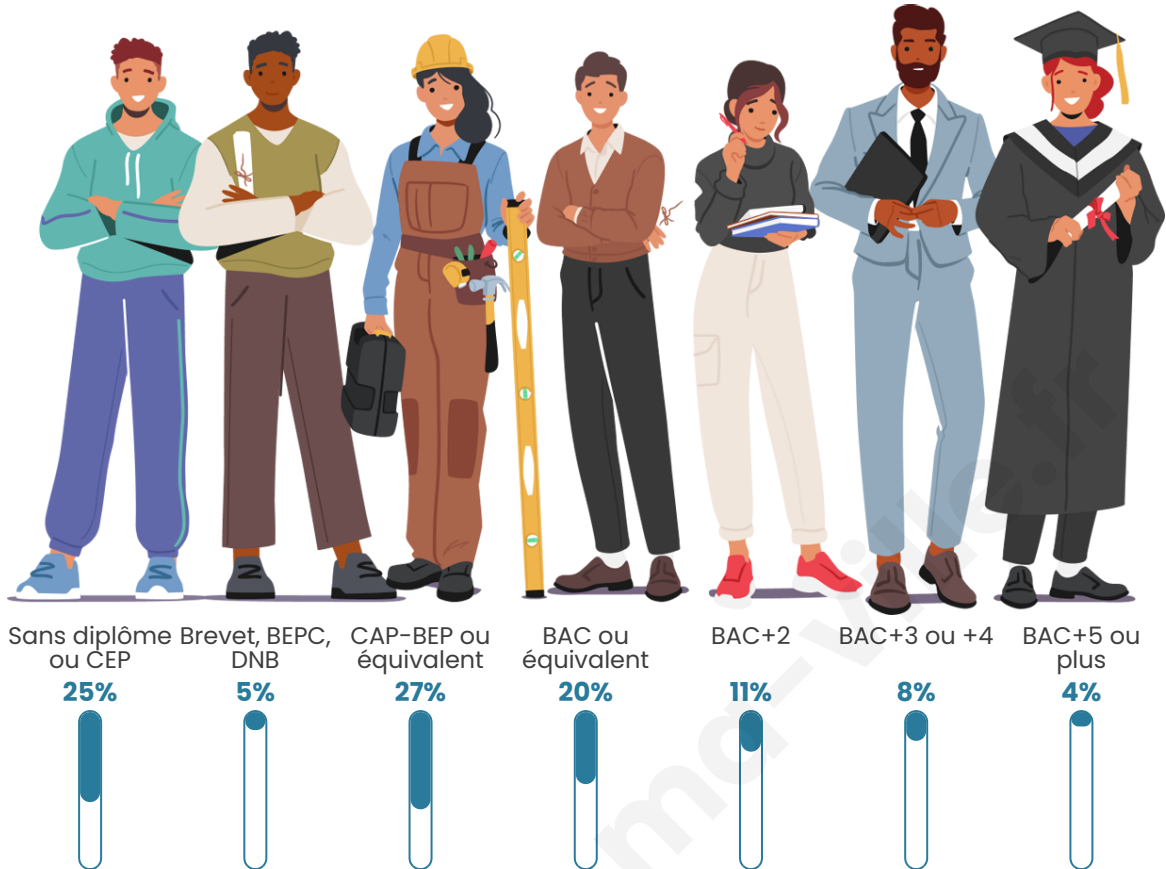

Statistiques sur la population

Nombre d'habitants

510

Age moyen

39 ans

Pop active

50.4%

Taux chômage

Tranche d'âge

Activité professionnelle

Niveau de diplôme

Composition des ménages

Profils électoraux

Premier tour

	Marine LE PEN	37.50 %
	Emmanuel MACRON	24.26 %
	Jean-Luc MÉLENCHON	11.40 %
	Éric ZEMMOUR	10.66 %
	Jean LASSALLE	4.41 %
	Valérie PÉCRESSÉ	4.41 %
	Yannick JADOT	2.57 %
	Fabien ROUSSEL	2.21 %
	Nicolas DUPONT-AIGNAN	1.47 %
	Nathalie ARTHAUD	0.74 %
	Anne HIDALGO	0.37 %
	Philippe POUTOU	0.00 %