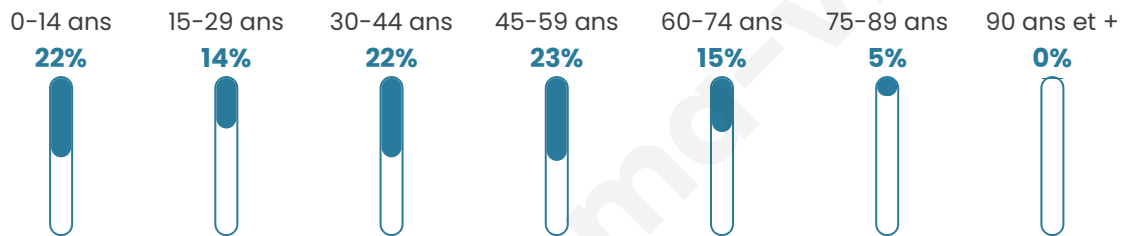

Statistiques sur la population

Nombre d'habitants

510

Age moyen

39 ans

Pop active

50.4%

Taux chômage

6.3%

Pop densité

30 h/km²

Revenu moyen

24 280 €/an

Evolution du nombre d'habitants

Sources : Institut national de la statistique et des études économiques (insee) selon Les dernières parutions officielles de 2024 portant sur les années 2020, 2021 et 2022.

Tranche d'âge

Activité professionnelle

Niveau de diplôme

Composition des ménages

Profils électoraux

Premier tour

	Marine LE PEN	37.50 %
	Emmanuel MACRON	24.26 %
	Jean-Luc MÉLENCHON	11.40 %
	Éric ZEMMOUR	10.66 %
	Jean LASSALLE	4.41 %
	Valérie PÉCRESSÉ	4.41 %
	Yannick JADOT	2.57 %
	Fabien ROUSSEL	2.21 %
	Nicolas DUPONT-AIGNAN	1.47 %
	Nathalie ARTHAUD	0.74 %
	Anne HIDALGO	0.37 %
	Philippe POUTOU	0.00 %