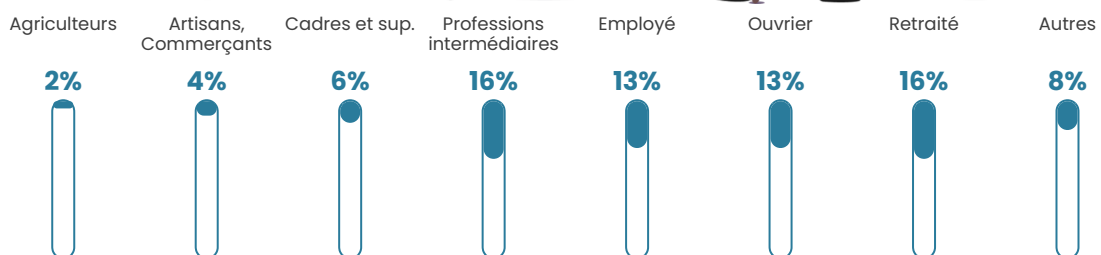

6.3%

Pop densité

30 h/km²

Revenu moyen

24 280 €/an

Evolution du nombre d'habitants

Sources : Institut national de la statistique et des études économiques (insee) selon Les dernières parutions officielles de 2024 portant sur les années 2020, 2021 et 2022.

Tranche d'âge

Activité professionnelle

Niveau de diplôme

Composition des ménages

Profils électoraux

Premier tour

	Marine LE PEN	37.50 %
	Emmanuel MACRON	24.26 %
	Jean-Luc MÉLENCHON	11.40 %
	Éric ZEMMOUR	10.66 %
	Jean LASSALLE	4.41 %
	Valérie PÉCRESSÉ	4.41 %
	Yannick JADOT	2.57 %
	Fabien ROUSSEL	2.21 %
	Nicolas DUPONT-AIGNAN	1.47 %
	Nathalie ARTHAUD	0.74 %
	Anne HIDALGO	0.37 %
	Philippe POUTOU	0.00 %