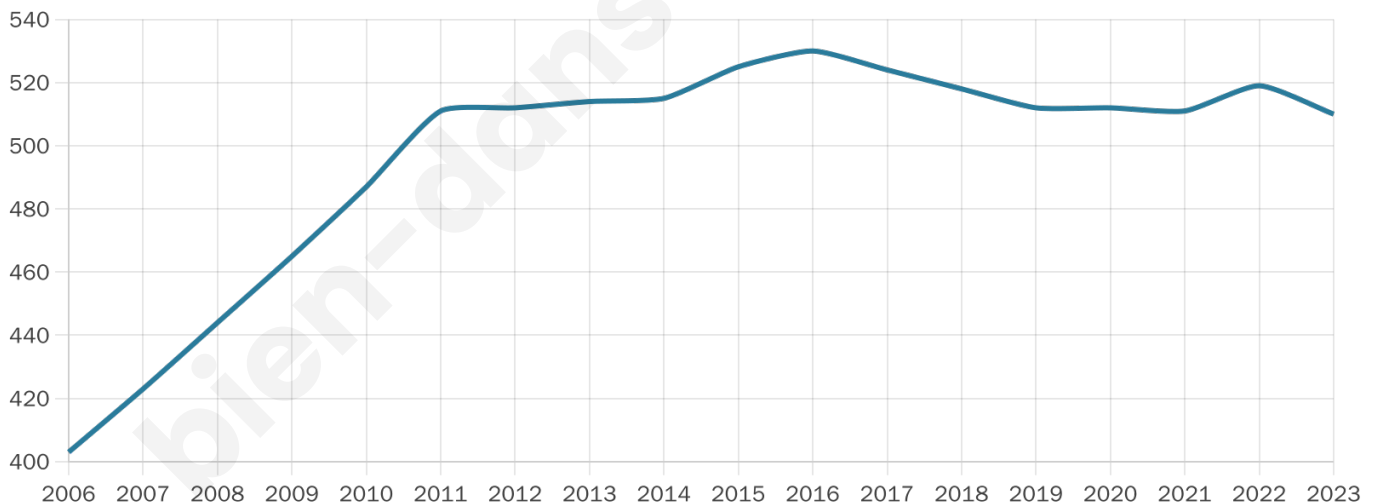

Statistiques sur la population

Nombre d'habitants

510

Age moyen

39 ans

Pop active

50.4%

Taux chômage

6.3%

Pop densité

30 h/km²

Revenu moyen

24 280 €/an

Evolution du nombre d'habitants

Sources : Institut national de la statistique et des études économiques (insee) selon Les dernières parutions officielles de 2024 portant sur les années 2020, 2021 et 2022.

Tranche d'âge

Activité professionnelle

Niveau de diplôme

Composition des ménages

Profils électoraux

Premier tour

	Marine LE PEN	37.50 %
	Emmanuel MACRON	24.26 %
	Jean-Luc MÉLENCHON	11.40 %
	Éric ZEMMOUR	10.66 %
	Jean LASSALLE	4.41 %
	Valérie PÉCRESSÉ	4.41 %
	Yannick JADOT	2.57 %
	Fabien ROUSSEL	2.21 %
	Nicolas DUPONT-AIGNAN	1.47 %
	Nathalie ARTHAUD	0.74 %
	Anne HIDALGO	0.37 %
	Philippe POUTOU	0.00 %