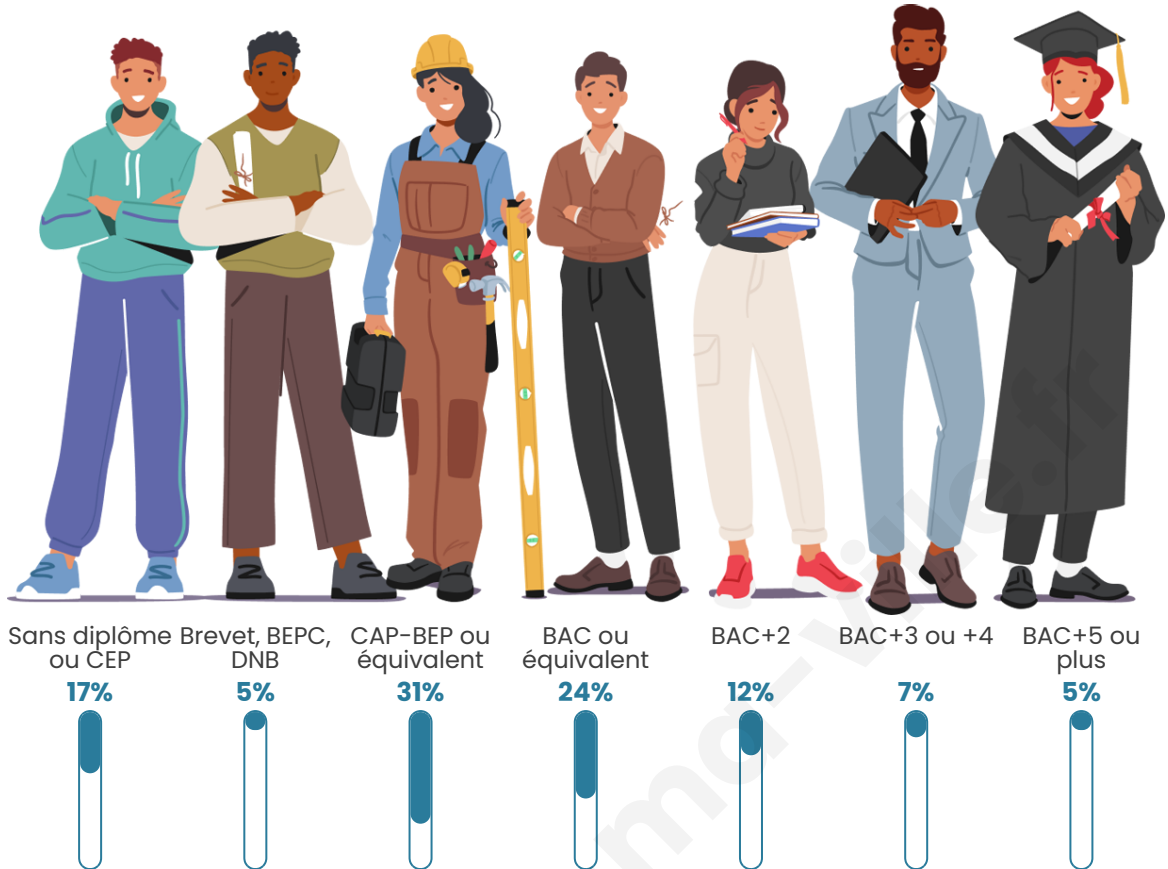

Nombre d'habitants

752

Age moyen

38 ans

Pop active

53.5%

Taux chômage

8.5%

Pop densité

30 h/km²

Revenu moyen

23 230 €/an

Evolution du nombre d'habitants

Sources : Institut national de la statistique et des études économiques (insee) selon Les dernières parutions officielles de 2024 portant sur les années 2020, 2021 et 2022.

Tranche d'âge

Activité professionnelle

Niveau de diplôme

Composition des ménages

Profils électoraux

Premier tour

	Marine LE PEN	32.24 %
	Emmanuel MACRON	22.22 %
	Jean-Luc MÉLENCHON	20.48 %
	Jean LASSALLE	6.10 %
	Éric ZEMMOUR	5.01 %
	Valérie PÉCRESSE	4.36 %
	Yannick JADOT	3.05 %
	Nicolas DUPONT-AIGNAN	2.40 %
	Fabien ROUSSEL	2.18 %
	Anne HIDALGO	1.09 %
	Philippe POUTOU	0.87 %
	Nathalie ARTHAUD	0.00 %