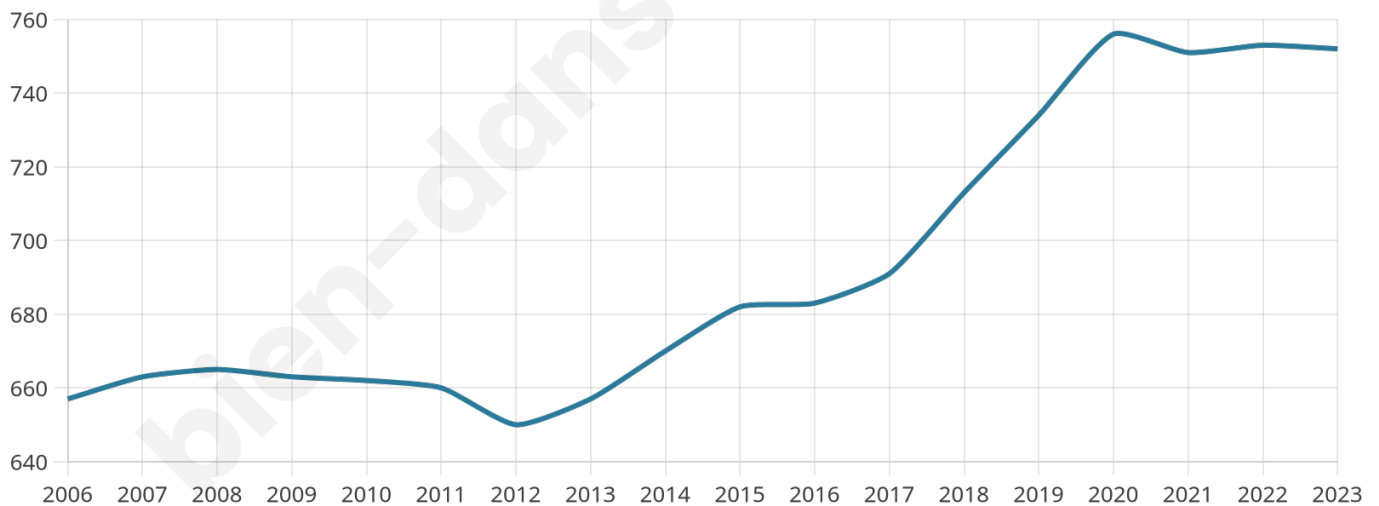

Nombre d'habitants

752

Age moyen

38 ans

Pop active

53.5%

Taux chômage

8.5%

Pop densité

30 h/km²

Revenu moyen

23 230 €/an

Evolution du nombre d'habitants

Sources : Institut national de la statistique et des études économiques (insee) selon Les dernières parutions officielles de 2024 portant sur les années 2020, 2021 et 2022.

Tranche d'âge

Activité professionnelle

Niveau de diplôme

Composition des ménages

Profils électoraux

Premier tour

	Marine LE PEN	32.24 %
	Emmanuel MACRON	22.22 %
	Jean-Luc MÉLENCHON	20.48 %
	Jean LASSALLE	6.10 %
	Éric ZEMMOUR	5.01 %
	Valérie PÉCRESSE	4.36 %
	Yannick JADOT	3.05 %
	Nicolas DUPONT-AIGNAN	2.40 %
	Fabien ROUSSEL	2.18 %
	Anne HIDALGO	1.09 %
	Philippe POUTOU	0.87 %
	Nathalie ARTHAUD	0.00 %