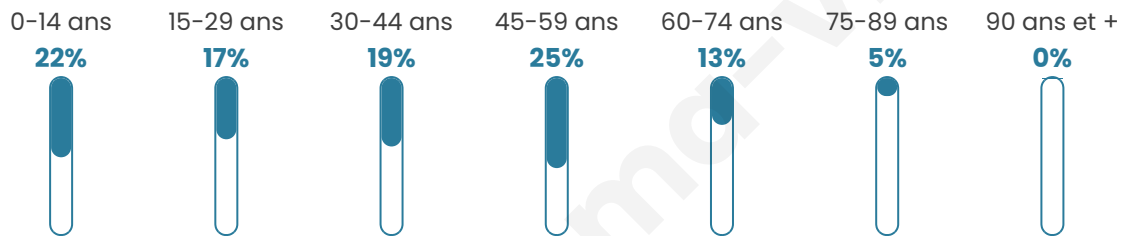

Nombre d'habitants

752

Age moyen

38 ans

Pop active

53.5%

Taux chômage

8.5%

Pop densité

30 h/km²

Revenu moyen

23 230 €/an

Evolution du nombre d'habitants

Sources : Institut national de la statistique et des études économiques (insee) selon Les dernières parutions officielles de 2024 portant sur les années 2020, 2021 et 2022.

Tranche d'âge

Activité professionnelle

Niveau de diplôme

Composition des ménages

Profils électoraux

Premier tour

	Marine LE PEN	32.24 %
	Emmanuel MACRON	22.22 %
	Jean-Luc MÉLENCHON	20.48 %
	Jean LASSALLE	6.10 %
	Éric ZEMMOUR	5.01 %
	Valérie PÉCRESSE	4.36 %
	Yannick JADOT	3.05 %
	Nicolas DUPONT-AIGNAN	2.40 %
	Fabien ROUSSEL	2.18 %
	Anne HIDALGO	1.09 %
	Philippe POUTOU	0.87 %
	Nathalie ARTHAUD	0.00 %