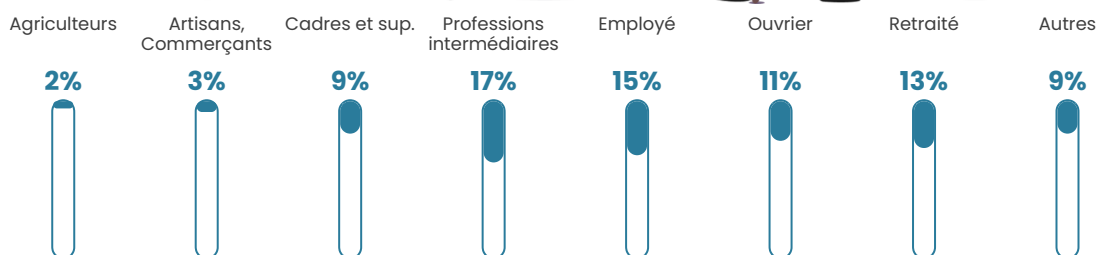

Pop densité

30 h/km²

Revenu moyen

23 230 €/an

Evolution du nombre d'habitants

Sources : Institut national de la statistique et des études économiques (insee) selon Les dernières parutions officielles de 2024 portant sur les années 2020, 2021 et 2022.

Tranche d'âge

Activité professionnelle

Niveau de diplôme

Composition des ménages

Profils électoraux

Premier tour

	Marine LE PEN	32.24 %
	Emmanuel MACRON	22.22 %
	Jean-Luc MÉLENCHON	20.48 %
	Jean LASSALLE	6.10 %
	Éric ZEMMOUR	5.01 %
	Valérie PÉCRESSE	4.36 %
	Yannick JADOT	3.05 %
	Nicolas DUPONT-AIGNAN	2.40 %
	Fabien ROUSSEL	2.18 %
	Anne HIDALGO	1.09 %
	Philippe POUTOU	0.87 %
	Nathalie ARTHAUD	0.00 %