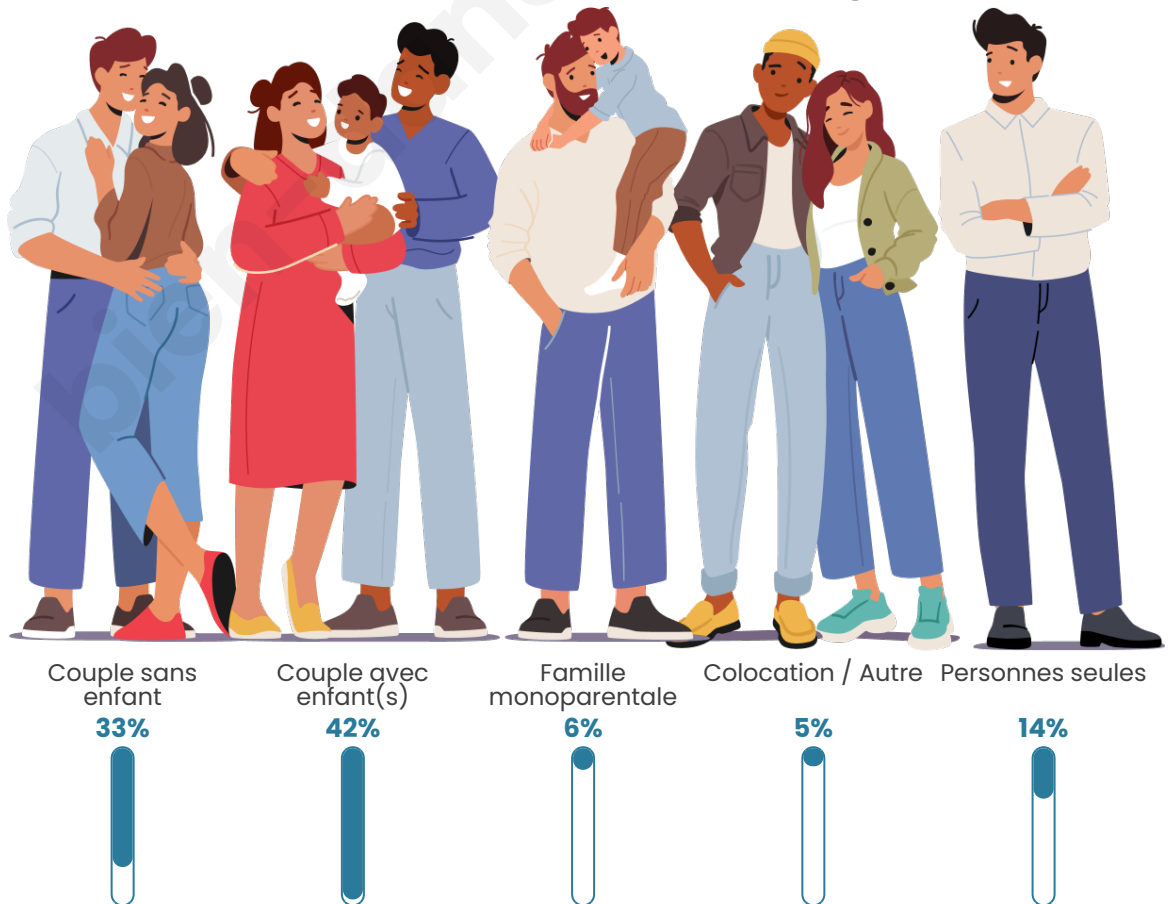

Nombre d'habitants

752

Age moyen

38 ans

Pop active

53.5%

Taux chômage

8.5%

Tranche d'âge

Activité professionnelle

Niveau de diplôme

Composition des ménages

Profils électoraux

Premier tour

	Marine LE PEN	32.24 %
	Emmanuel MACRON	22.22 %
	Jean-Luc MÉLENCHON	20.48 %
	Jean LASSALLE	6.10 %
	Éric ZEMMOUR	5.01 %
	Valérie PÉCRESSE	4.36 %
	Yannick JADOT	3.05 %
	Nicolas DUPONT-AIGNAN	2.40 %
	Fabien ROUSSEL	2.18 %
	Anne HIDALGO	1.09 %
	Philippe POUTOU	0.87 %
	Nathalie ARTHAUD	0.00 %