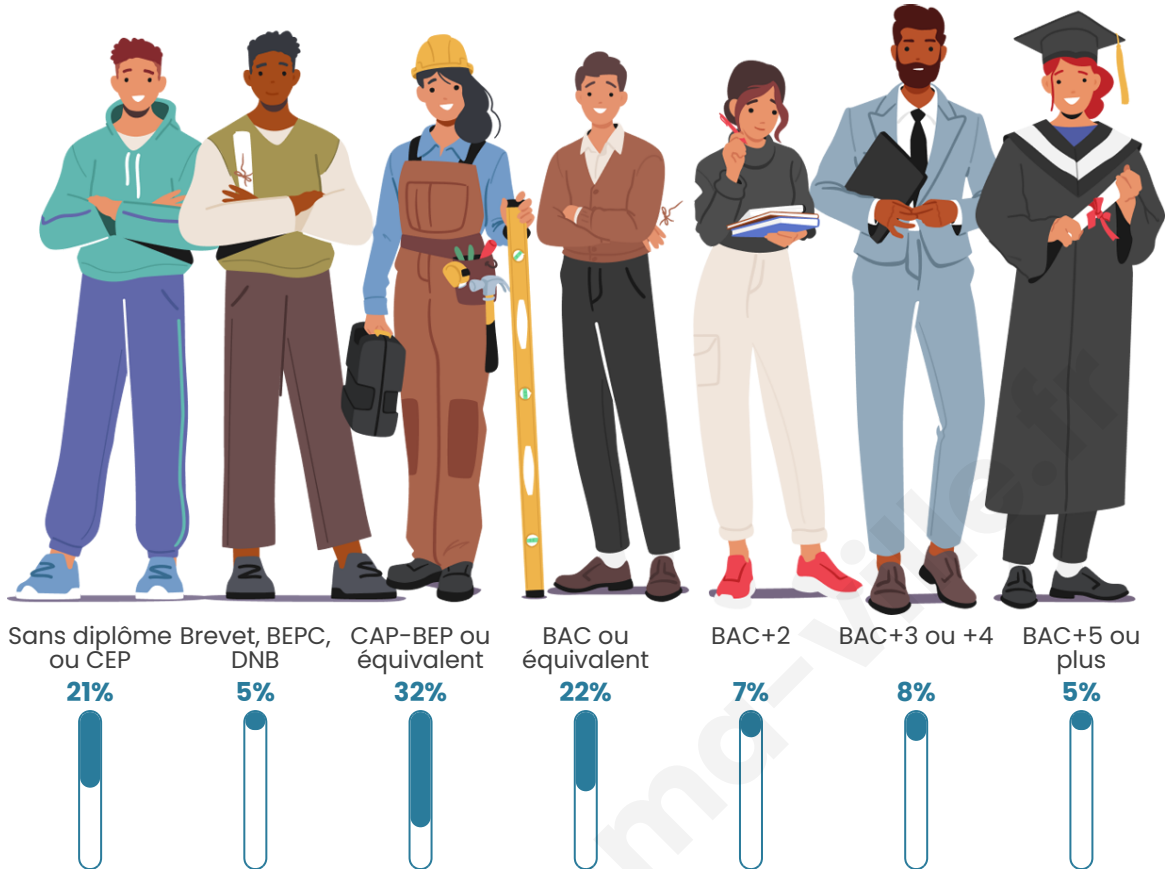

366

Age moyen

49 ans

Pop active

41.8%

Taux chômage

5.5%

Pop densité

Tranche d'âge

Activité professionnelle

Niveau de diplôme

Composition des ménages

Profils électoraux

Premier tour

	Marine LE PEN	29.95 %
	Emmanuel MACRON	26.27 %
	Jean-Luc MÉLENCHON	12.90 %
	Éric ZEMMOUR	7.83 %
	Valérie PÉCRESE	7.83 %
	Jean LASSALLE	4.61 %
	Nicolas DUPONT-AIGNAN	3.23 %
	Fabien ROUSSEL	2.76 %
	Yannick JADOT	1.84 %
	Anne HIDALGO	1.38 %
	Nathalie ARTHAUD	0.92 %
	Philippe POUTOU	0.46 %