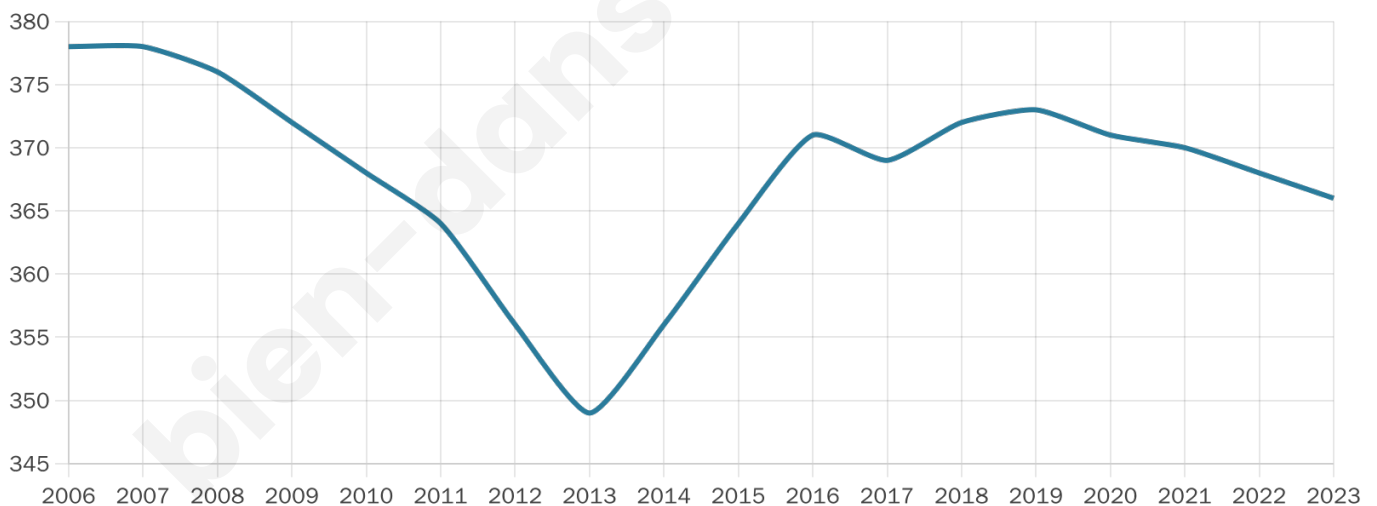

366

Age moyen

49 ans

Pop active

41.8%

Taux chômage

5.5%

Pop densité

6 h/km²

Revenu moyen

21 520 €/an

Evolution du nombre d'habitants

Sources : Institut national de la statistique et des études économiques (insee) selon Les dernières parutions officielles de 2024 portant sur les années 2020, 2021 et 2022.