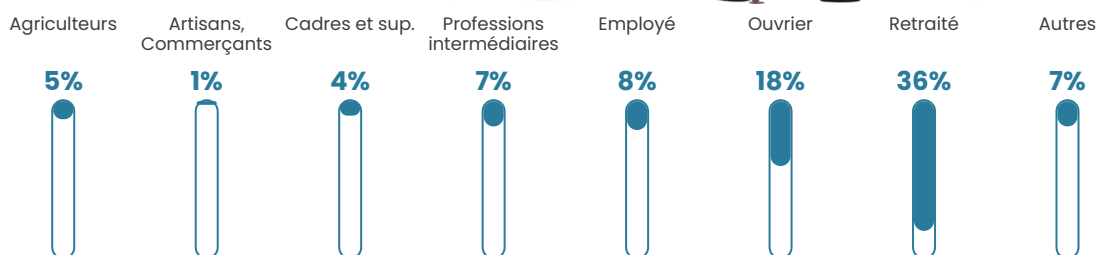

6 h/km²

Revenu moyen

21 520 €/an

Evolution du nombre d'habitants

Sources : Institut national de la statistique et des études économiques (insee) selon Les dernières parutions officielles de 2024 portant sur les années 2020, 2021 et 2022.

Tranche d'âge

Activité professionnelle

Niveau de diplôme

Composition des ménages

Profils électoraux

Premier tour

	Marine LE PEN	29.95 %
	Emmanuel MACRON	26.27 %
	Jean-Luc MÉLENCHON	12.90 %
	Éric ZEMMOUR	7.83 %
	Valérie PÉCRESE	7.83 %
	Jean LASSALLE	4.61 %
	Nicolas DUPONT-AIGNAN	3.23 %
	Fabien ROUSSEL	2.76 %
	Yannick JADOT	1.84 %
	Anne HIDALGO	1.38 %
	Nathalie ARTHAUD	0.92 %
	Philippe POUTOU	0.46 %