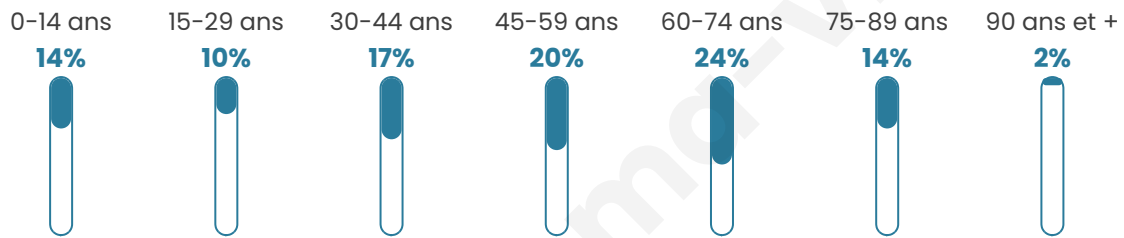

366

Age moyen

49 ans

Pop active

41.8%

Taux chômage

5.5%

Pop densité

6 h/km²

Revenu moyen

21 520 €/an

Evolution du nombre d'habitants

Sources : Institut national de la statistique et des études économiques (insee) selon Les dernières parutions officielles de 2024 portant sur les années 2020, 2021 et 2022.

Tranche d'âge

Activité professionnelle

Niveau de diplôme

Composition des ménages

Profils électoraux

Premier tour

	Marine LE PEN	29.95 %
	Emmanuel MACRON	26.27 %
	Jean-Luc MÉLENCHON	12.90 %
	Éric ZEMMOUR	7.83 %
	Valérie PÉCRESE	7.83 %
	Jean LASSALLE	4.61 %
	Nicolas DUPONT-AIGNAN	3.23 %
	Fabien ROUSSEL	2.76 %
	Yannick JADOT	1.84 %
	Anne HIDALGO	1.38 %
	Nathalie ARTHAUD	0.92 %
	Philippe POUTOU	0.46 %