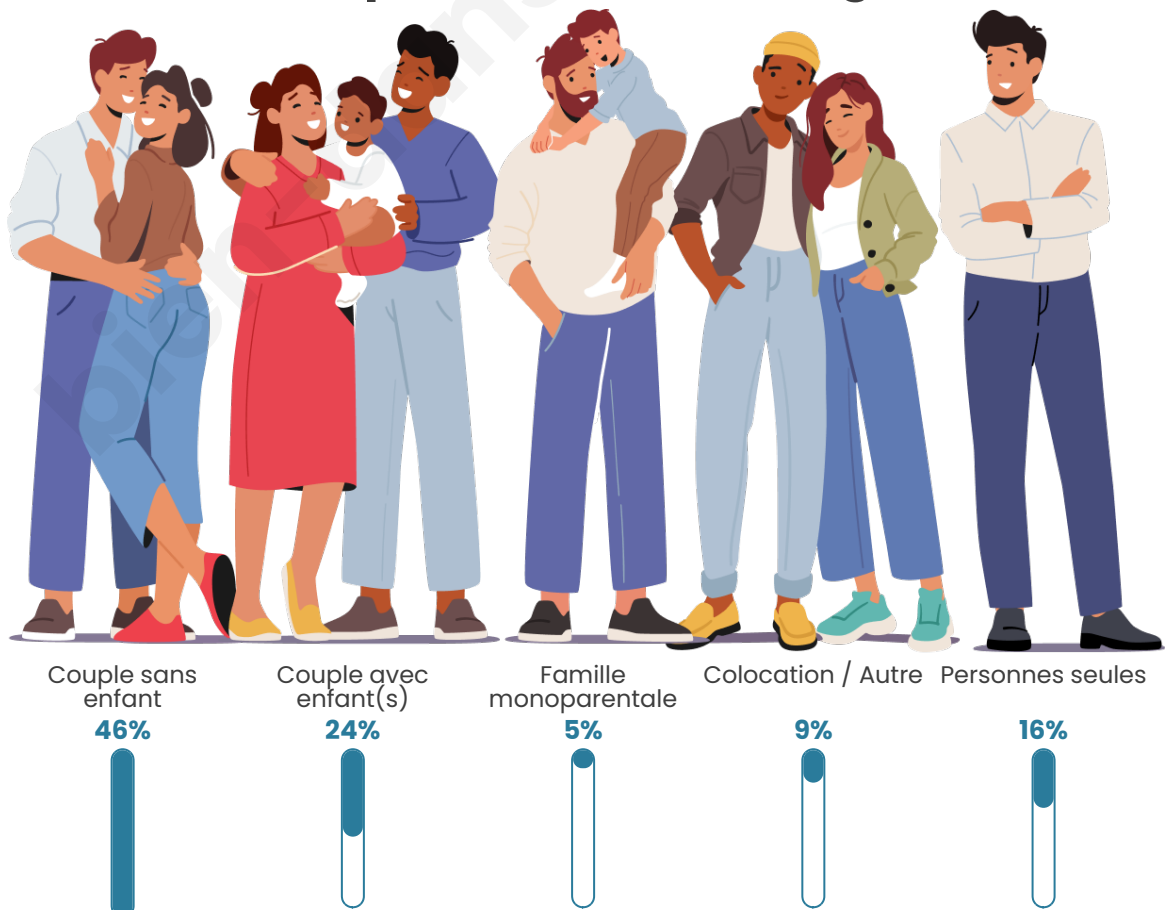

Tranche d'âge

Activité professionnelle

Niveau de diplôme

Composition des ménages

Profils électoraux

Premier tour

	Marine LE PEN	29.95 %
	Emmanuel MACRON	26.27 %
	Jean-Luc MÉLENCHON	12.90 %
	Éric ZEMMOUR	7.83 %
	Valérie PÉCRESE	7.83 %
	Jean LASSALLE	4.61 %
	Nicolas DUPONT-AIGNAN	3.23 %
	Fabien ROUSSEL	2.76 %
	Yannick JADOT	1.84 %
	Anne HIDALGO	1.38 %
	Nathalie ARTHAUD	0.92 %
	Philippe POUTOU	0.46 %