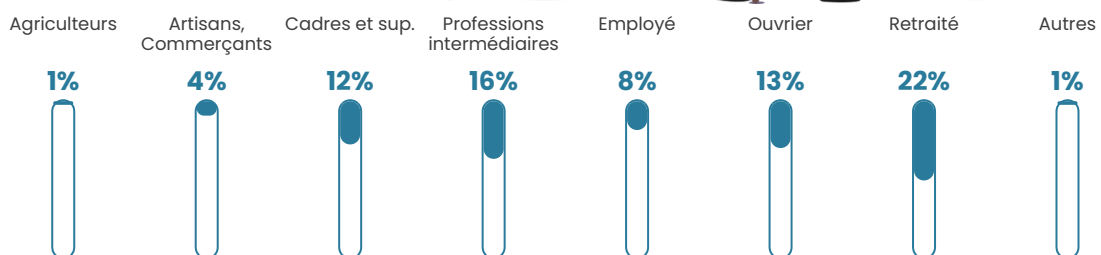

194 h/km²

Revenu moyen

25 780 €/an

Evolution du nombre d'habitants

Sources : Institut national de la statistique et des études économiques (insee) selon Les dernières parutions officielles de 2024 portant sur les années 2020, 2021 et 2022.

Tranche d'âge

Activité professionnelle

Niveau de diplôme

Composition des ménages

Profils électoraux

Premier tour

	Jean-Luc MÉLENCHON	25.52 %
	Emmanuel MACRON	23.85 %
	Marine LE PEN	17.15 %
	Éric ZEMMOUR	7.95 %
	Jean LASSALLE	7.11 %
	Yannick JADOT	7.11 %
	Valérie PÉCRESE	5.44 %
	Fabien ROUSSEL	3.35 %
	Nicolas DUPONT- AIGNAN	1.26 %
	Anne HIDALGO	0.84 %
	Philippe POUTOU	0.42 %
	Nathalie ARTHAUD	0.00 %