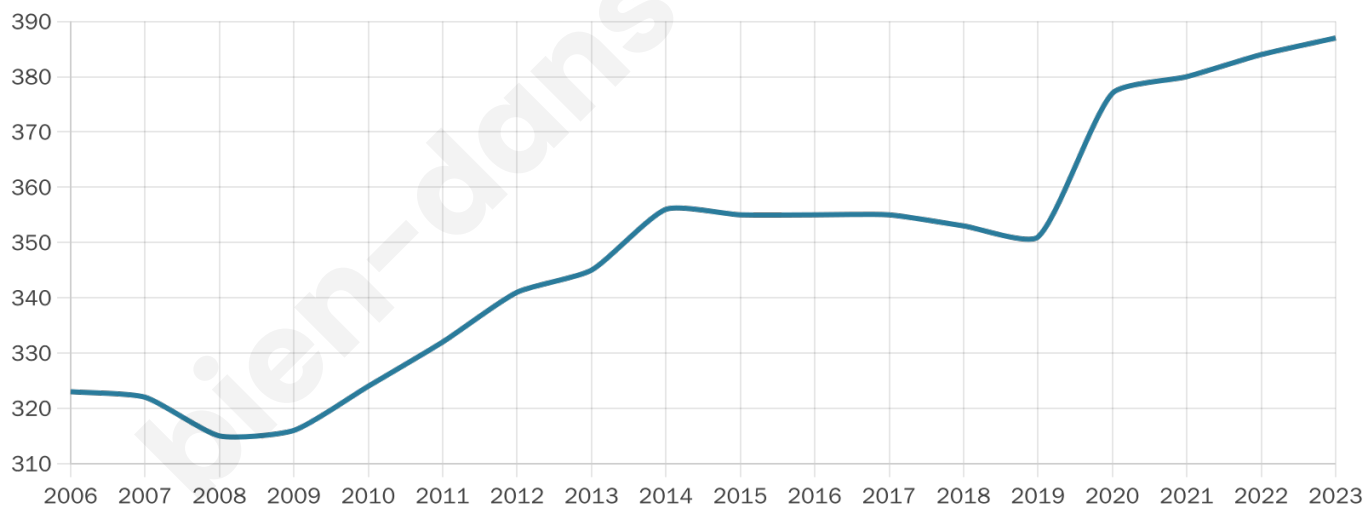

387

Age moyen

44 ans

Pop active

46.5%

Taux chômage

4.6%

Pop densité

194 h/km²

Revenu moyen

25 780 €/an

Evolution du nombre d'habitants

Sources : Institut national de la statistique et des études économiques (insee) selon Les dernières parutions officielles de 2024 portant sur les années 2020, 2021 et 2022.