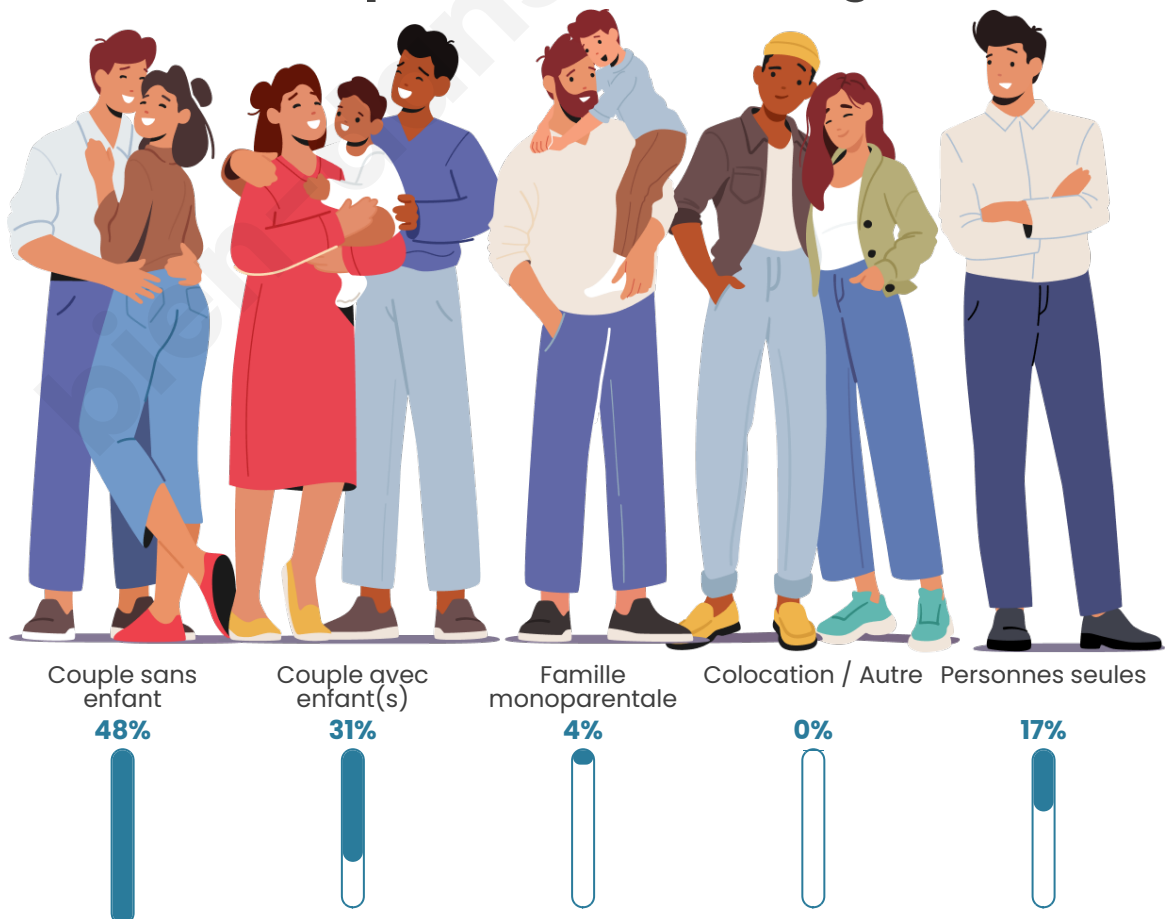

Tranche d'âge

Activité professionnelle

Niveau de diplôme

Composition des ménages

Profils électoraux

Premier tour

	Jean-Luc MÉLENCHON	25.52 %
	Emmanuel MACRON	23.85 %
	Marine LE PEN	17.15 %
	Éric ZEMMOUR	7.95 %
	Jean LASSALLE	7.11 %
	Yannick JADOT	7.11 %
	Valérie PÉCRESE	5.44 %
	Fabien ROUSSEL	3.35 %
	Nicolas DUPONT- AIGNAN	1.26 %
	Anne HIDALGO	0.84 %
	Philippe POUTOU	0.42 %
	Nathalie ARTHAUD	0.00 %