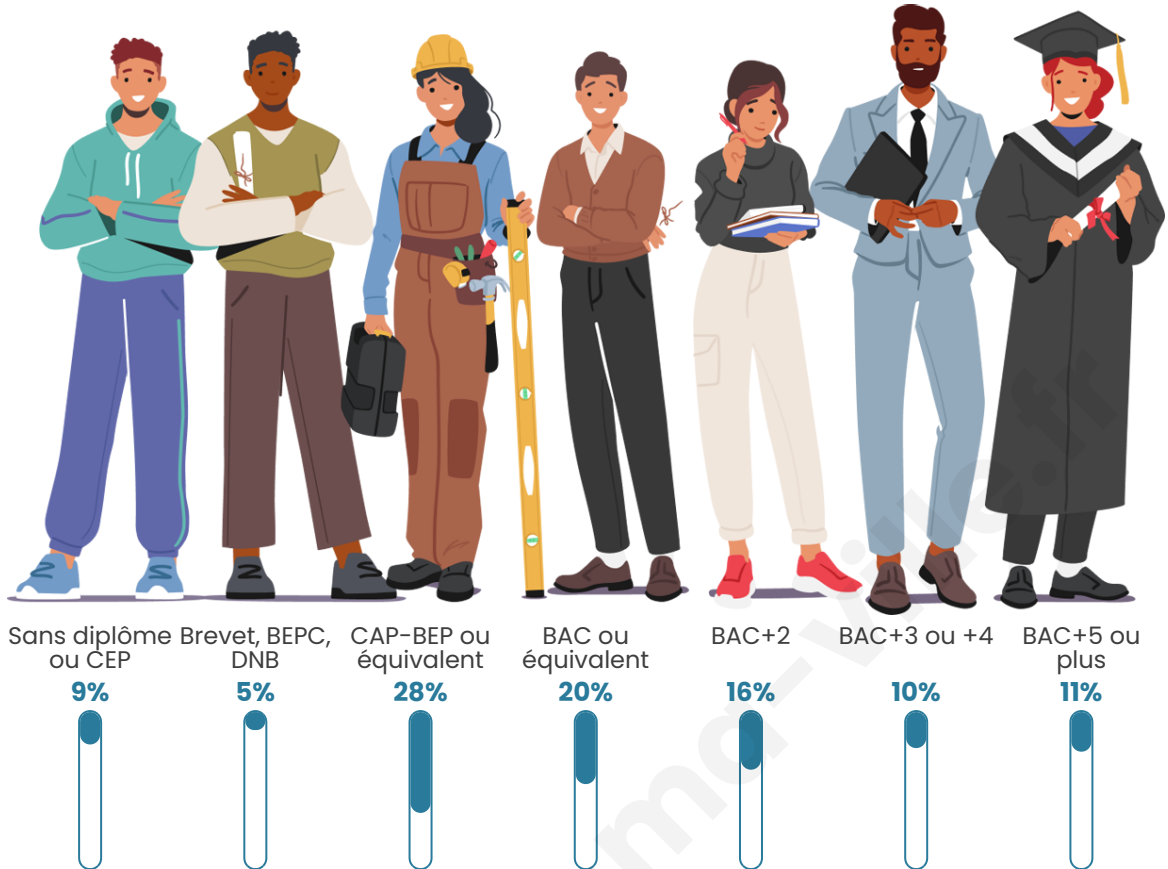

387

Age moyen

44 ans

Pop active

46.5%

Taux chômage

4.6%

Pop densité

Tranche d'âge

Activité professionnelle

Niveau de diplôme

Composition des ménages

Profils électoraux

Premier tour

	Jean-Luc MÉLENCHON	25.52 %
	Emmanuel MACRON	23.85 %
	Marine LE PEN	17.15 %
	Éric ZEMMOUR	7.95 %
	Jean LASSALLE	7.11 %
	Yannick JADOT	7.11 %
	Valérie PÉCRESE	5.44 %
	Fabien ROUSSEL	3.35 %
	Nicolas DUPONT- AIGNAN	1.26 %
	Anne HIDALGO	0.84 %
	Philippe POUTOU	0.42 %
	Nathalie ARTHAUD	0.00 %