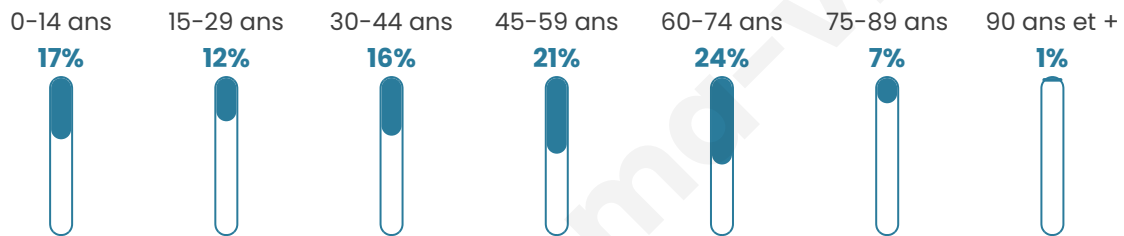

387

Age moyen

44 ans

Pop active

46.5%

Taux chômage

4.6%

Pop densité

194 h/km²

Revenu moyen

25 780 €/an

Evolution du nombre d'habitants

Sources : Institut national de la statistique et des études économiques (insee) selon Les dernières parutions officielles de 2024 portant sur les années 2020, 2021 et 2022.

Tranche d'âge

Activité professionnelle

Niveau de diplôme

Composition des ménages

Profils électoraux

Premier tour

	Jean-Luc MÉLENCHON	25.52 %
	Emmanuel MACRON	23.85 %
	Marine LE PEN	17.15 %
	Éric ZEMMOUR	7.95 %
	Jean LASSALLE	7.11 %
	Yannick JADOT	7.11 %
	Valérie PÉCRESE	5.44 %
	Fabien ROUSSEL	3.35 %
	Nicolas DUPONT- AIGNAN	1.26 %
	Anne HIDALGO	0.84 %
	Philippe POUTOU	0.42 %
	Nathalie ARTHAUD	0.00 %

Second tour

	Emmanuel MACRON	63,9 %
	Marine LE PEN	36,1 %

282 inscrits

Participation : 84.4%

Votes blancs : 8.82%

Votes nuls : 5.04%

282 inscrits

Participation : 85.82%