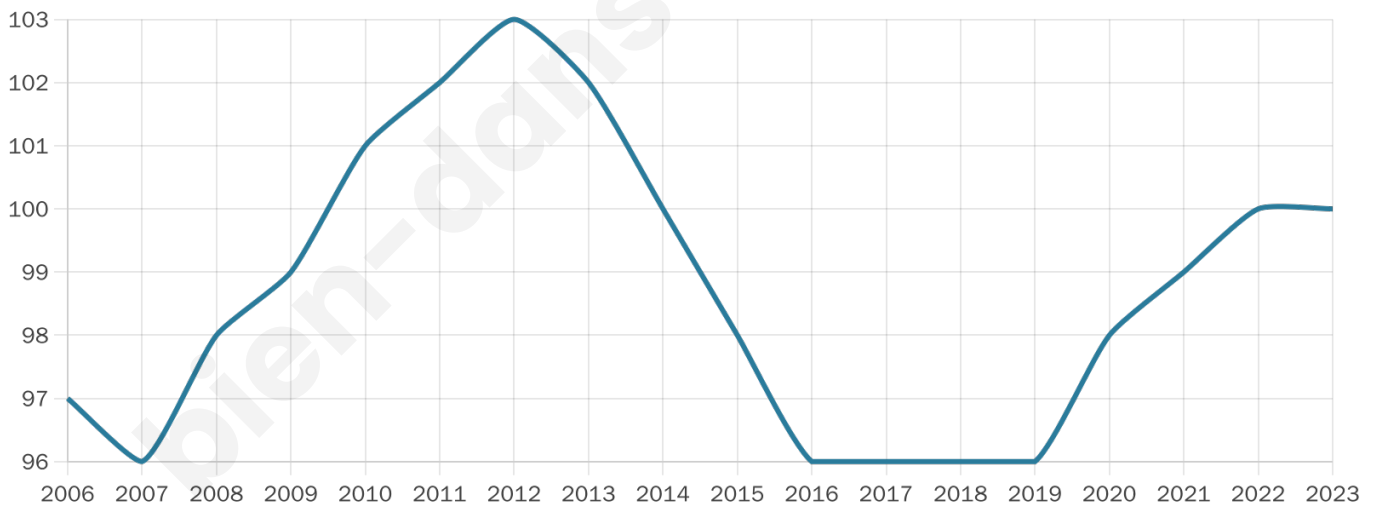

53 ans

Pop active

43%

Taux chômage

22%

Pop densité

8 h/km²

Revenu moyen

NC

Evolution du nombre d'habitants

Sources : Institut national de la statistique et des études économiques (insee) selon Les dernières parutions officielles de 2024 portant sur les années 2020, 2021 et 2022.