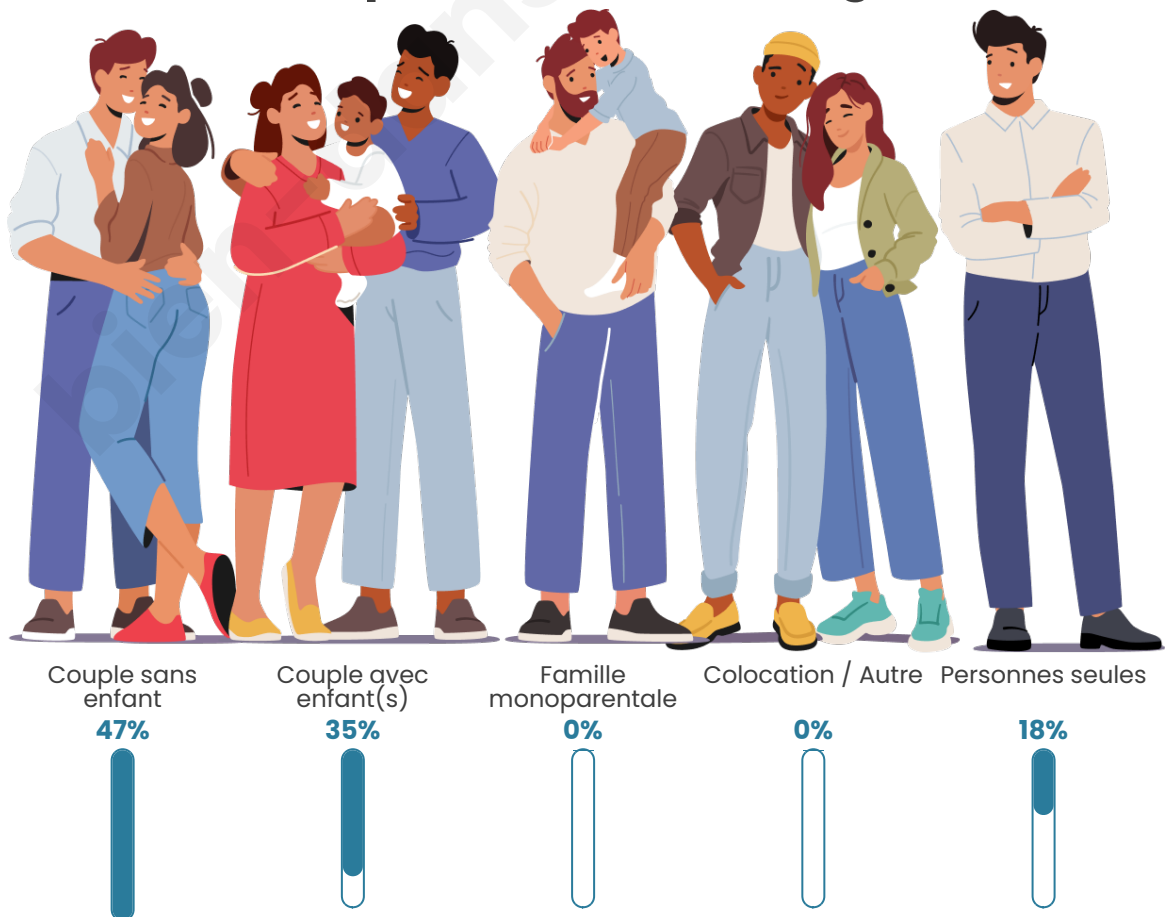

Tranche d'âge

Activité professionnelle

Niveau de diplôme

Composition des ménages

Profils électoraux

Premier tour

	Emmanuel MACRON	21.43 %
	Marine LE PEN	18.57 %
	Jean-Luc MÉLENCHON	17.14 %
	Jean LASSALLE	10.00 %
	Éric ZEMMOUR	10.00 %
	Fabien ROUSSEL	7.14 %
	Anne HIDALGO	4.29 %
	Valérie PÉCRESSE	4.29 %
	Yannick JADOT	2.86 %
	Philippe POUTOU	2.86 %
	Nicolas DUPONT-AIGNAN	1.43 %
	Nathalie ARTHAUD	0.00 %