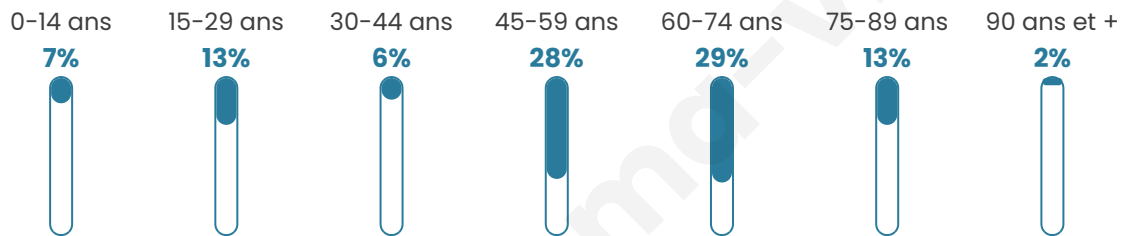

53 ans

Pop active

43%

Taux chômage

22%

Pop densité

8 h/km²

Revenu moyen

NC

Evolution du nombre d'habitants

Sources : Institut national de la statistique et des études économiques (insee) selon Les dernières parutions officielles de 2024 portant sur les années 2020, 2021 et 2022.

Tranche d'âge

Activité professionnelle

Niveau de diplôme

Composition des ménages

Profils électoraux

Premier tour

	Emmanuel MACRON	21.43 %
	Marine LE PEN	18.57 %
	Jean-Luc MÉLENCHON	17.14 %
	Jean LASSALLE	10.00 %
	Éric ZEMMOUR	10.00 %
	Fabien ROUSSEL	7.14 %
	Anne HIDALGO	4.29 %
	Valérie PÉCRESSE	4.29 %
	Yannick JADOT	2.86 %
	Philippe POUTOU	2.86 %
	Nicolas DUPONT-AIGNAN	1.43 %
	Nathalie ARTHAUD	0.00 %