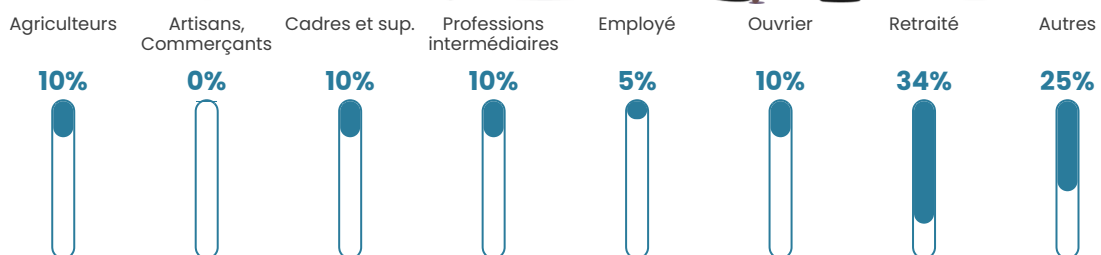

NC

Evolution du nombre d'habitants

Sources : Institut national de la statistique et des études économiques (insee) selon Les dernières parutions officielles de 2024 portant sur les années 2020, 2021 et 2022.

Tranche d'âge

Activité professionnelle

Niveau de diplôme

Composition des ménages

Profils électoraux

Premier tour

	Emmanuel MACRON	21.43 %
	Marine LE PEN	18.57 %
	Jean-Luc MÉLENCHON	17.14 %
	Jean LASSALLE	10.00 %
	Éric ZEMMOUR	10.00 %
	Fabien ROUSSEL	7.14 %
	Anne HIDALGO	4.29 %
	Valérie PÉCRESSE	4.29 %
	Yannick JADOT	2.86 %
	Philippe POUTOU	2.86 %
	Nicolas DUPONT-AIGNAN	1.43 %
	Nathalie ARTHAUD	0.00 %