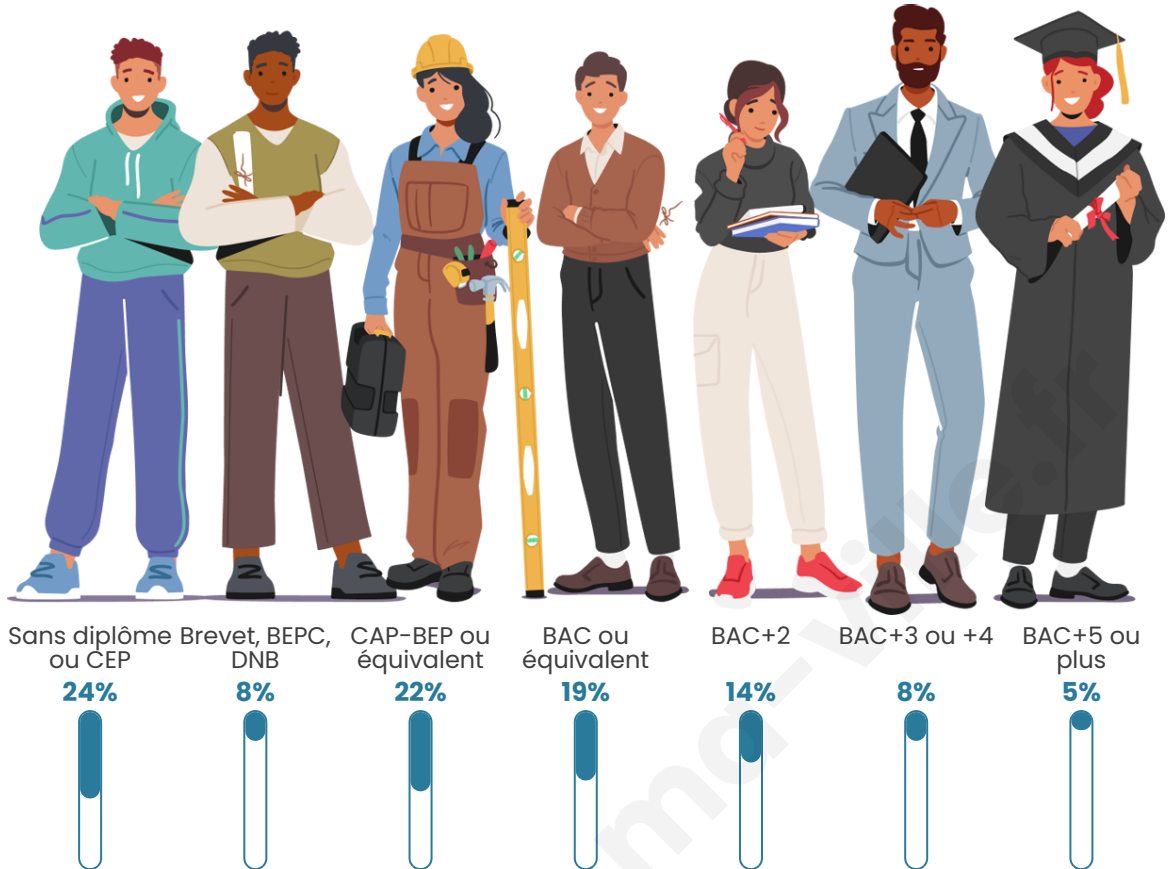

Tranche d'âge

Activité professionnelle

Niveau de diplôme

Composition des ménages

Profils électoraux

Premier tour

	Emmanuel MACRON	21.43 %
	Marine LE PEN	18.57 %
	Jean-Luc MÉLENCHON	17.14 %
	Jean LASSALLE	10.00 %
	Éric ZEMMOUR	10.00 %
	Fabien ROUSSEL	7.14 %
	Anne HIDALGO	4.29 %
	Valérie PÉCRESSE	4.29 %
	Yannick JADOT	2.86 %
	Philippe POUTOU	2.86 %
	Nicolas DUPONT-AIGNAN	1.43 %
	Nathalie ARTHAUD	0.00 %