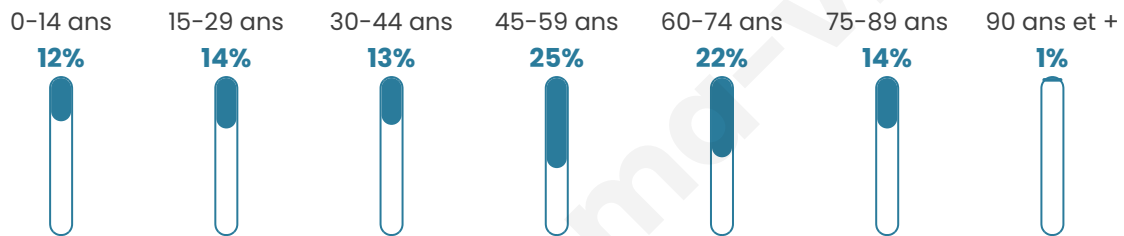

Nombre d'habitants

387

Age moyen

48 ans

Pop active

46.5%

Taux chômage

4%

Pop densité

18 h/km²

Revenu moyen

23 620 €/an

Evolution du nombre d'habitants

Sources : Institut national de la statistique et des études économiques (insee) selon Les dernières parutions officielles de 2024 portant sur les années 2020, 2021 et 2022.

Tranche d'âge

Activité professionnelle

Niveau de diplôme

Composition des ménages

Profils électoraux

Premier tour

	Marine LE PEN	32.57 %
	Emmanuel MACRON	20.69 %
	Jean-Luc MÉLENCHON	15.71 %
	Jean LASSALLE	7.66 %
	Valérie PÉCRESSE	5.75 %
	Éric ZEMMOUR	4.21 %
	Fabien ROUSSEL	3.45 %
	Nicolas DUPONT-AIGNAN	3.45 %
	Nathalie ARTHAUD	2.30 %
	Yannick JADOT	1.92 %
	Anne HIDALGO	1.15 %
	Philippe POUTOU	1.15 %

343 inscrits

Participation : 80.47%

Votes blancs : 3.26%

Votes nuls : 2.17%

Second tour

	Emmanuel MACRON	44,54 %
	Marine LE PEN	55,46 %

343 inscrits

Participation : 77.26%