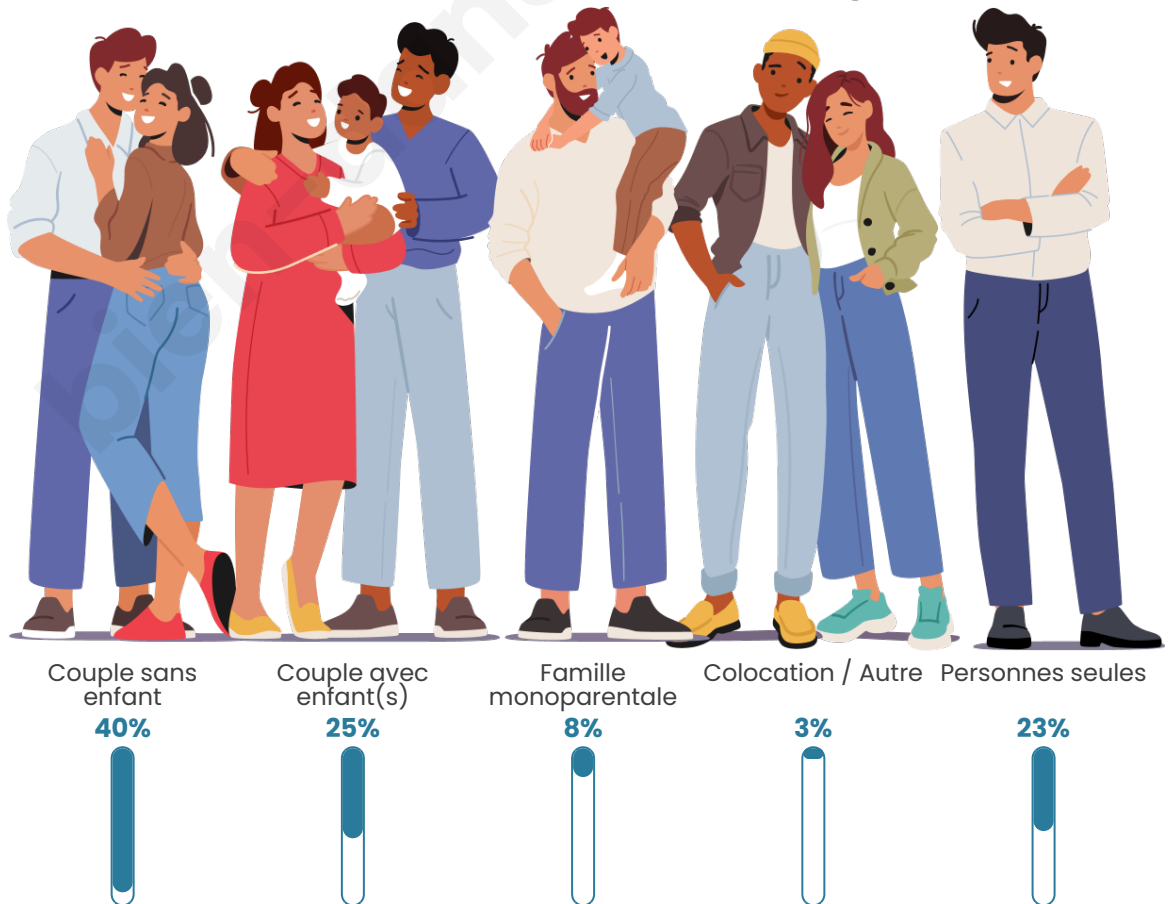

Nombre d'habitants

387

Age moyen

48 ans

Pop active

46.5%

Taux chômage

4%

Tranche d'âge

Activité professionnelle

Niveau de diplôme

Composition des ménages

Profils électoraux

Premier tour

	Marine LE PEN	32.57 %
	Emmanuel MACRON	20.69 %
	Jean-Luc MÉLENCHON	15.71 %
	Jean LASSALLE	7.66 %
	Valérie PÉCRESSE	5.75 %
	Éric ZEMMOUR	4.21 %
	Fabien ROUSSEL	3.45 %
	Nicolas DUPONT-AIGNAN	3.45 %
	Nathalie ARTHAUD	2.30 %
	Yannick JADOT	1.92 %
	Anne HIDALGO	1.15 %
	Philippe POUTOU	1.15 %