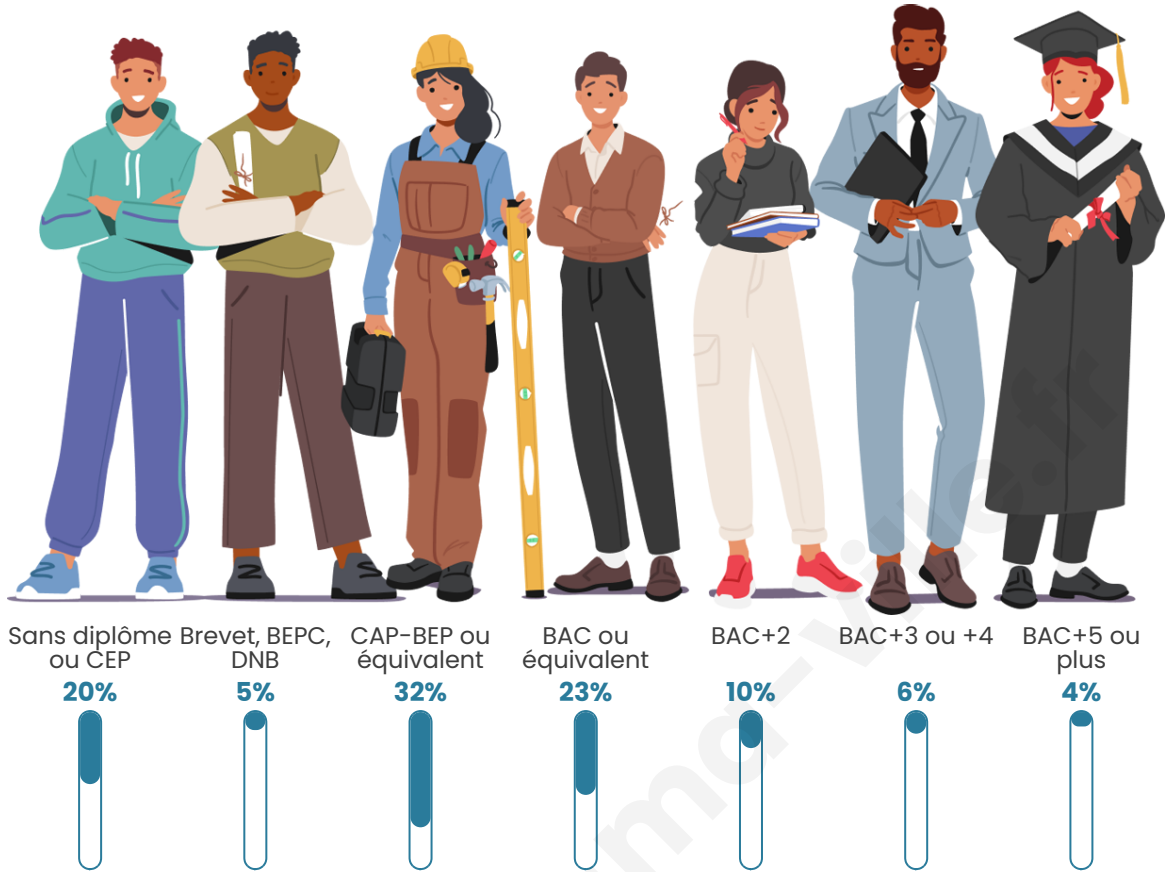

Nombre d'habitants

387

Age moyen

48 ans

Pop active

46.5%

Taux chômage

4%

Pop densité

18 h/km²

Revenu moyen

23 620 €/an

Evolution du nombre d'habitants

Sources : Institut national de la statistique et des études économiques (insee) selon Les dernières parutions officielles de 2024 portant sur les années 2020, 2021 et 2022.

Tranche d'âge

Activité professionnelle

Niveau de diplôme

Composition des ménages

Profils électoraux

Premier tour

	Marine LE PEN	32.57 %
	Emmanuel MACRON	20.69 %
	Jean-Luc MÉLENCHON	15.71 %
	Jean LASSALLE	7.66 %
	Valérie PÉCRESSE	5.75 %
	Éric ZEMMOUR	4.21 %
	Fabien ROUSSEL	3.45 %
	Nicolas DUPONT-AIGNAN	3.45 %
	Nathalie ARTHAUD	2.30 %
	Yannick JADOT	1.92 %
	Anne HIDALGO	1.15 %
	Philippe POUTOU	1.15 %