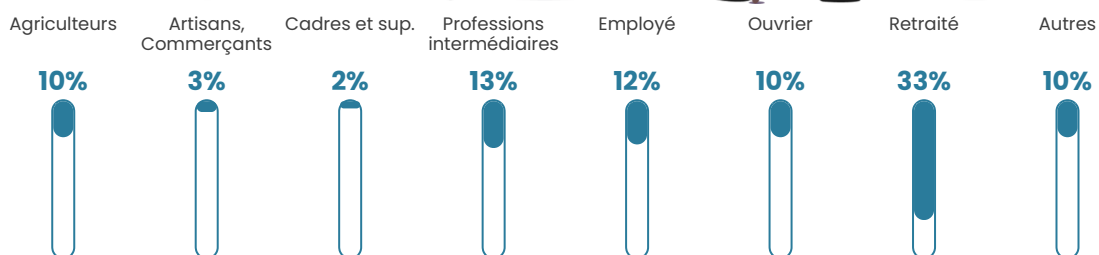

Pop densité

18 h/km²

Revenu moyen

23 620 €/an

Evolution du nombre d'habitants

Sources : Institut national de la statistique et des études économiques (insee) selon Les dernières parutions officielles de 2024 portant sur les années 2020, 2021 et 2022.

Tranche d'âge

Activité professionnelle

Niveau de diplôme

Composition des ménages

Profils électoraux

Premier tour

	Marine LE PEN	32.57 %
	Emmanuel MACRON	20.69 %
	Jean-Luc MÉLENCHON	15.71 %
	Jean LASSALLE	7.66 %
	Valérie PÉCRESSE	5.75 %
	Éric ZEMMOUR	4.21 %
	Fabien ROUSSEL	3.45 %
	Nicolas DUPONT-AIGNAN	3.45 %
	Nathalie ARTHAUD	2.30 %
	Yannick JADOT	1.92 %
	Anne HIDALGO	1.15 %
	Philippe POUTOU	1.15 %