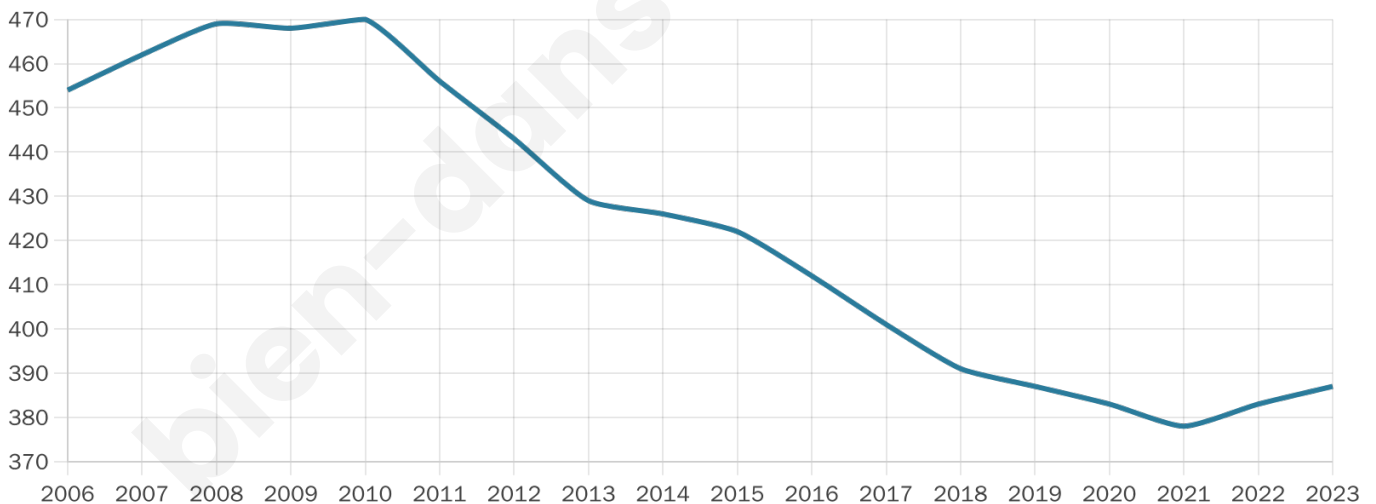

Nombre d'habitants

387

Age moyen

48 ans

Pop active

46.5%

Taux chômage

4%

Pop densité

18 h/km²

Revenu moyen

23 620 €/an

Evolution du nombre d'habitants

Sources : Institut national de la statistique et des études économiques (insee) selon Les dernières parutions officielles de 2024 portant sur les années 2020, 2021 et 2022.

Tranche d'âge

Activité professionnelle

Niveau de diplôme

Composition des ménages

Profils électoraux

Premier tour

	Marine LE PEN	32.57 %
	Emmanuel MACRON	20.69 %
	Jean-Luc MÉLENCHON	15.71 %
	Jean LASSALLE	7.66 %
	Valérie PÉCRESSE	5.75 %
	Éric ZEMMOUR	4.21 %
	Fabien ROUSSEL	3.45 %
	Nicolas DUPONT-AIGNAN	3.45 %
	Nathalie ARTHAUD	2.30 %
	Yannick JADOT	1.92 %
	Anne HIDALGO	1.15 %
	Philippe POUTOU	1.15 %