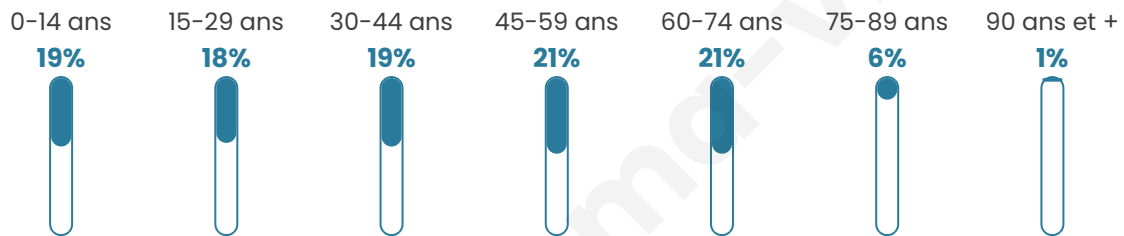

# Statistiques sur la population

Nombre d'habitants

**502**

Age moyen

**41 ans**

Pop active

**48.6%**

Taux chômage

**5.2%**

Pop densité

**20 h/km<sup>2</sup>**

Revenu moyen

**21 580 €/an**

## Evolution du nombre d'habitants

Sources : Institut national de la statistique et des études économiques (insee) selon Les dernières parutions officielles de 2024 portant sur les années 2020, 2021 et 2022.

## Tranche d'âge