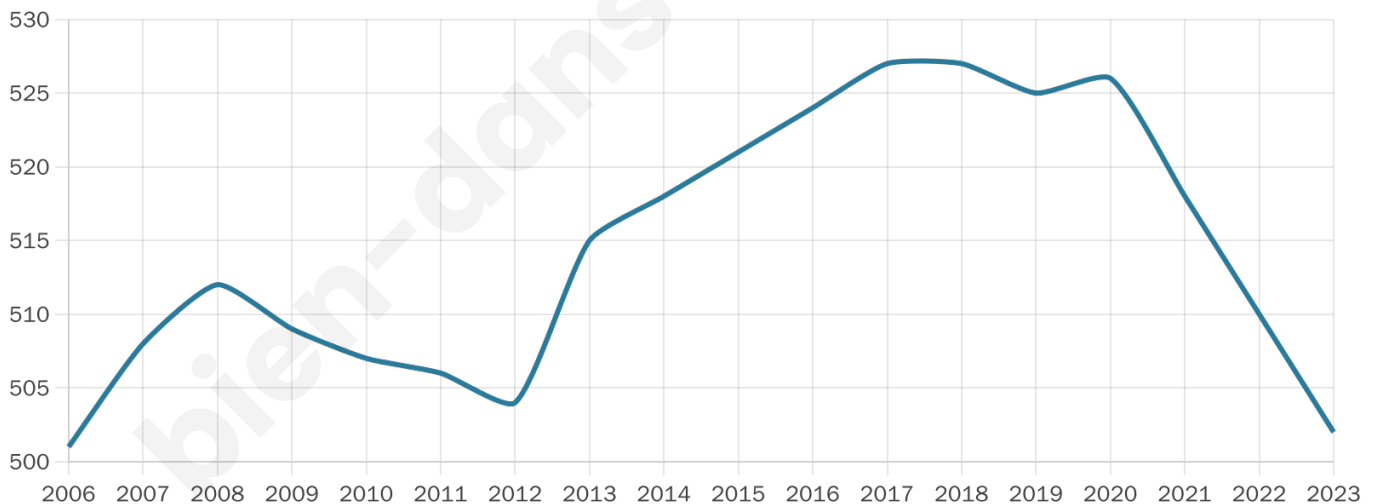

# Statistiques sur la population

Nombre d'habitants

**502**

Age moyen

**41 ans**

Pop active

**48.6%**

Taux chômage

**5.2%**

Pop densité

**20 h/km<sup>2</sup>**

Revenu moyen

**21 580 €/an**

## Evolution du nombre d'habitants

Sources : Institut national de la statistique et des études économiques (insee) selon Les dernières parutions officielles de 2024 portant sur les années 2020, 2021 et 2022.