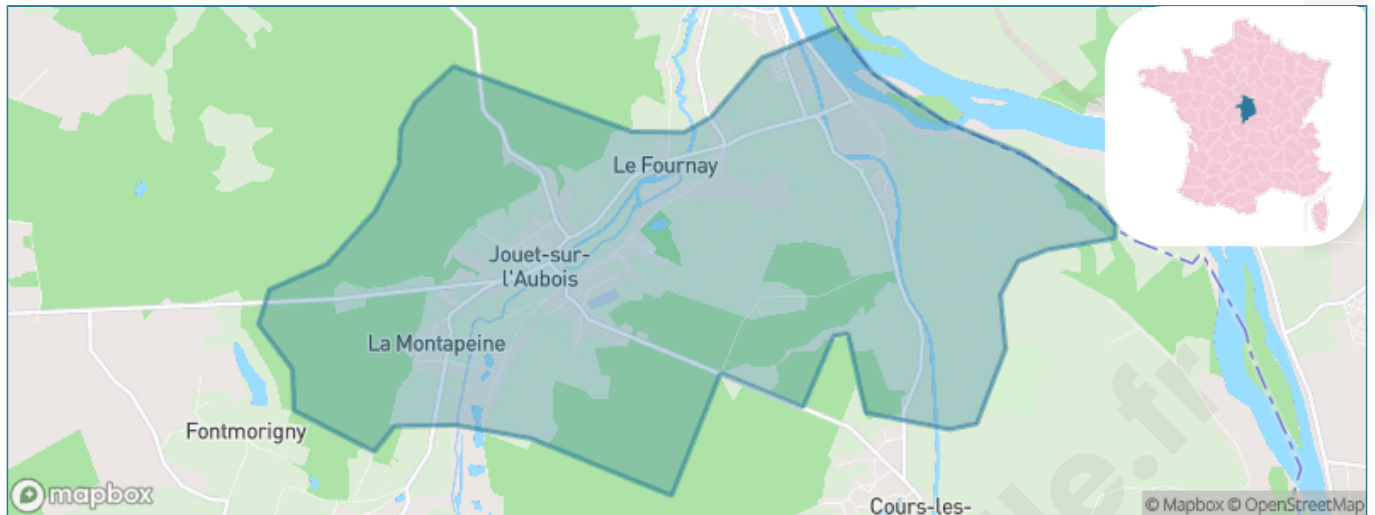

# Ville de Jouet-sur- l'Aubois

Présenté par

**BIEN** dans  
ma **VILLE** 

# Situation géographique

## i Informations clés

- **Région** : Centre-Val de Loire
- **Département** : Cher
- **Code postal** : 18320
- **Superficie** : 17 km<sup>2</sup>