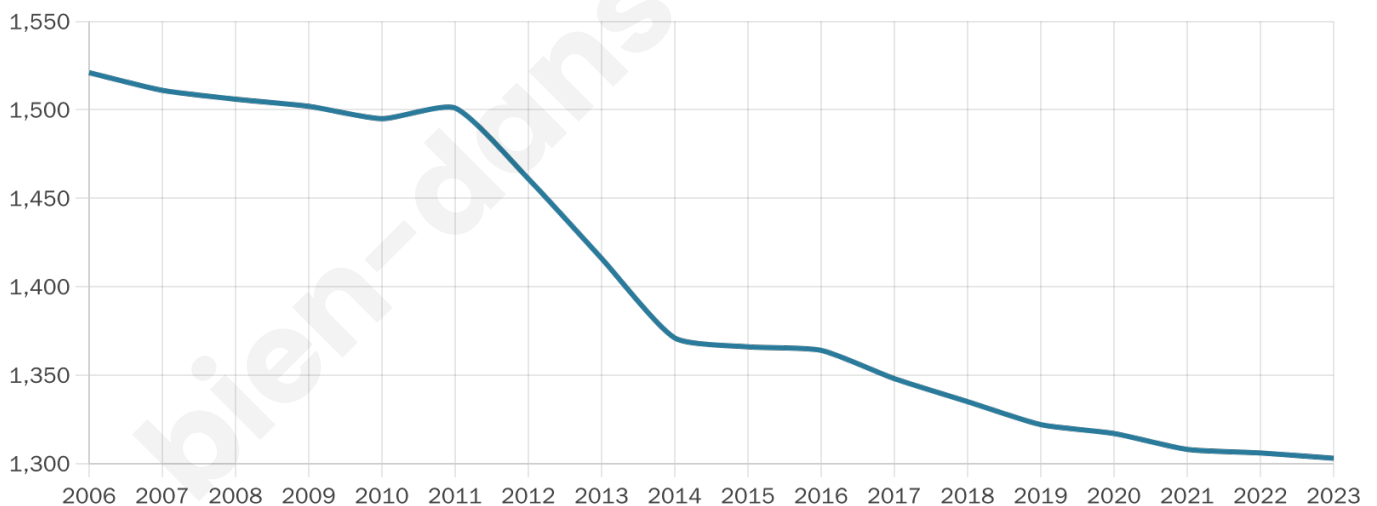

# Statistiques sur la population

Nombre d'habitants

**1 303**

Age moyen

**46 ans**

Pop active

**45%**

Taux chômage

**9.1%**

Pop densité

**77 h/km<sup>2</sup>**

Revenu moyen

**21 540 €/an**

## Evolution du nombre d'habitants

Sources : Institut national de la statistique et des études économiques (insee) selon Les dernières parutions officielles de 2024 portant sur les années 2020, 2021 et 2022.