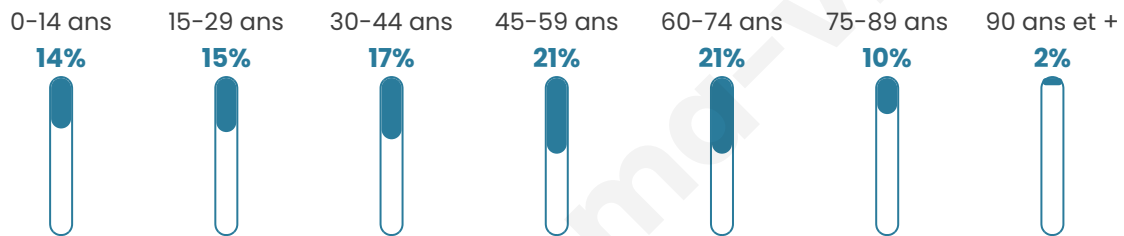

# Statistiques sur la population

Nombre d'habitants

**1 303**

Age moyen

**46 ans**

Pop active

**45%**

Taux chômage

**9.1%**

Pop densité

**77 h/km<sup>2</sup>**

Revenu moyen

**21 540 €/an**

## Evolution du nombre d'habitants

Sources : Institut national de la statistique et des études économiques (insee) selon Les dernières parutions officielles de 2024 portant sur les années 2020, 2021 et 2022.

## Tranche d'âge