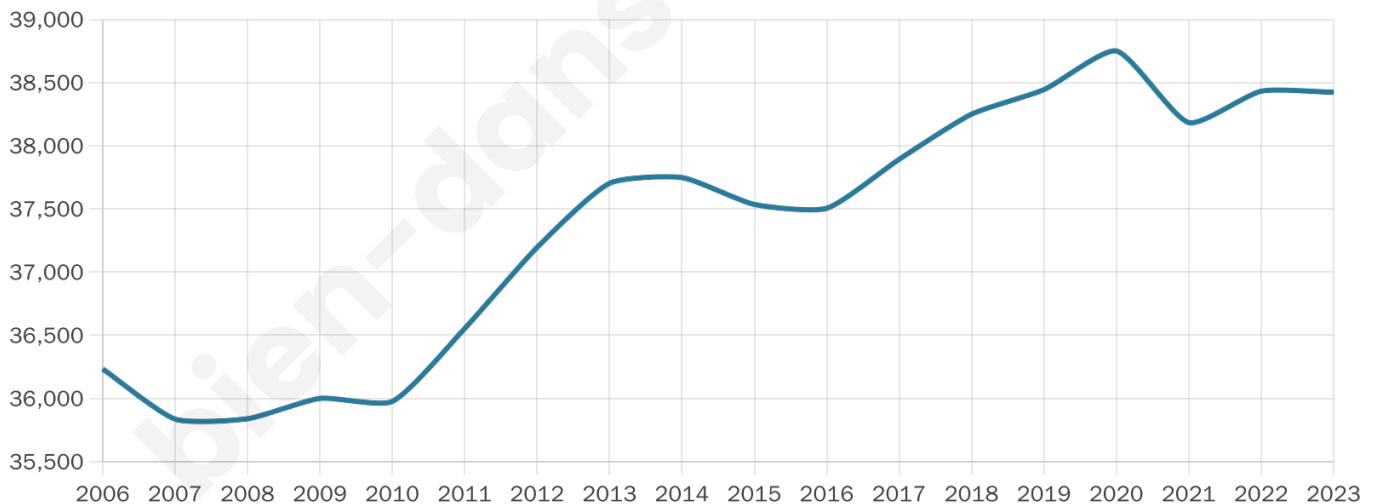

Statistiques sur la population

Nombre d'habitants

38 423

Age moyen

41 ans

Pop active

43.9%

Taux chômage

11.5%

Pop densité

1 201 h/km²

Revenu moyen

21 520 €/an

Evolution du nombre d'habitants

Sources : Institut national de la statistique et des études économiques (insee) selon Les dernières parutions officielles de 2024 portant sur les années 2020, 2021 et 2022.

Tranche d'âge

Activité professionnelle

Niveau de diplôme

Composition des ménages

Profils électoraux

Premier tour

	Emmanuel MACRON	31.56 %
	Jean-Luc MÉLENCHON	26.51 %
	Marine LE PEN	17.84 %
	Éric ZEMMOUR	5.33 %
	Valérie PÉCRESE	4.93 %
	Yannick JADOT	4.34 %
	Fabien ROUSSEL	2.30 %
	Anne HIDALGO	2.09 %
	Jean LASSALLE	1.84 %
	Nicolas DUPONT- AIGNAN	1.78 %
	Philippe POUTOU	0.82 %
	Nathalie ARTHAUD	0.66 %