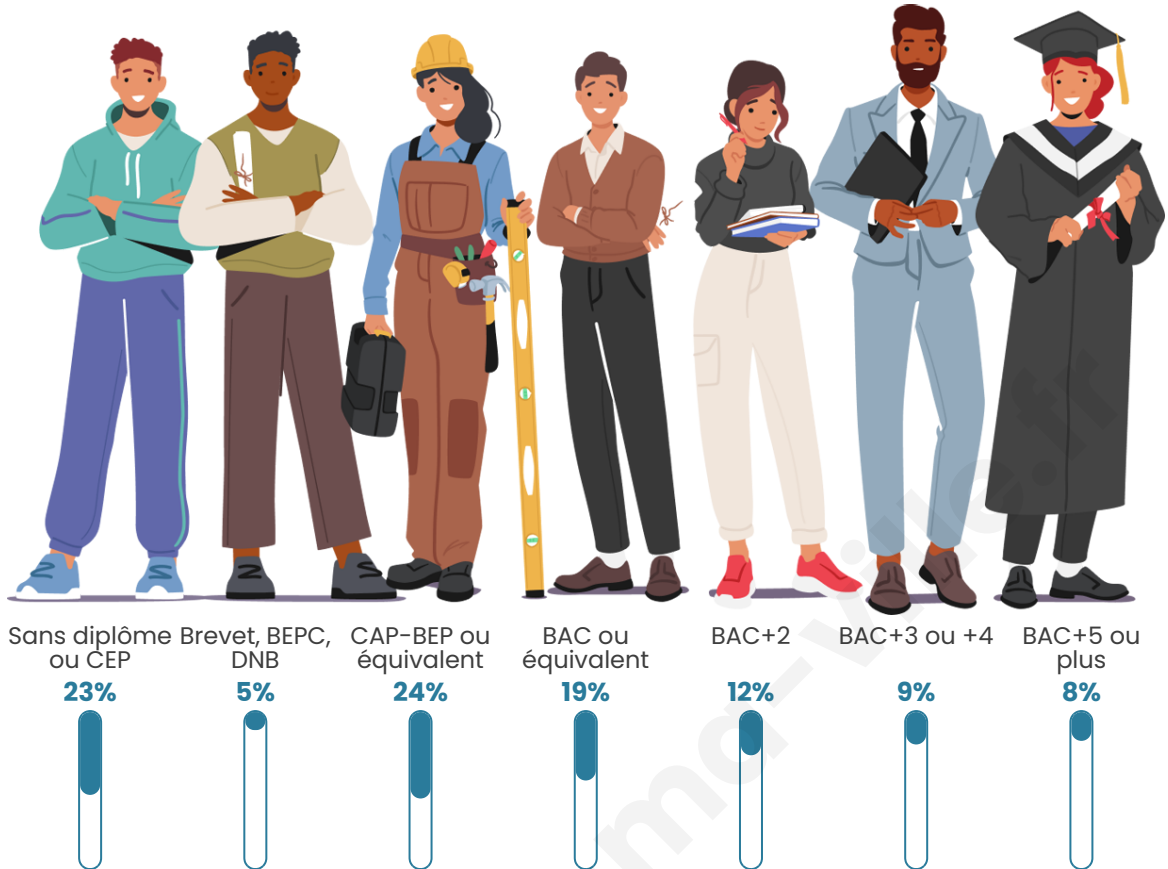

Statistiques sur la population

Nombre d'habitants

38 423

Age moyen

41 ans

Pop active

43.9%

Taux chômage

11.5%

Pop densité

1 201 h/km²

Revenu moyen

21 520 €/an

Evolution du nombre d'habitants

Sources : Institut national de la statistique et des études économiques (insee) selon Les dernières parutions officielles de 2024 portant sur les années 2020, 2021 et 2022.

Tranche d'âge

Activité professionnelle

Niveau de diplôme

Composition des ménages

Profils électoraux

Premier tour

	Emmanuel MACRON	31.56 %
	Jean-Luc MÉLENCHON	26.51 %
	Marine LE PEN	17.84 %
	Éric ZEMMOUR	5.33 %
	Valérie PÉCRESE	4.93 %
	Yannick JADOT	4.34 %
	Fabien ROUSSEL	2.30 %
	Anne HIDALGO	2.09 %
	Jean LASSALLE	1.84 %
	Nicolas DUPONT- AIGNAN	1.78 %
	Philippe POUTOU	0.82 %
	Nathalie ARTHAUD	0.66 %