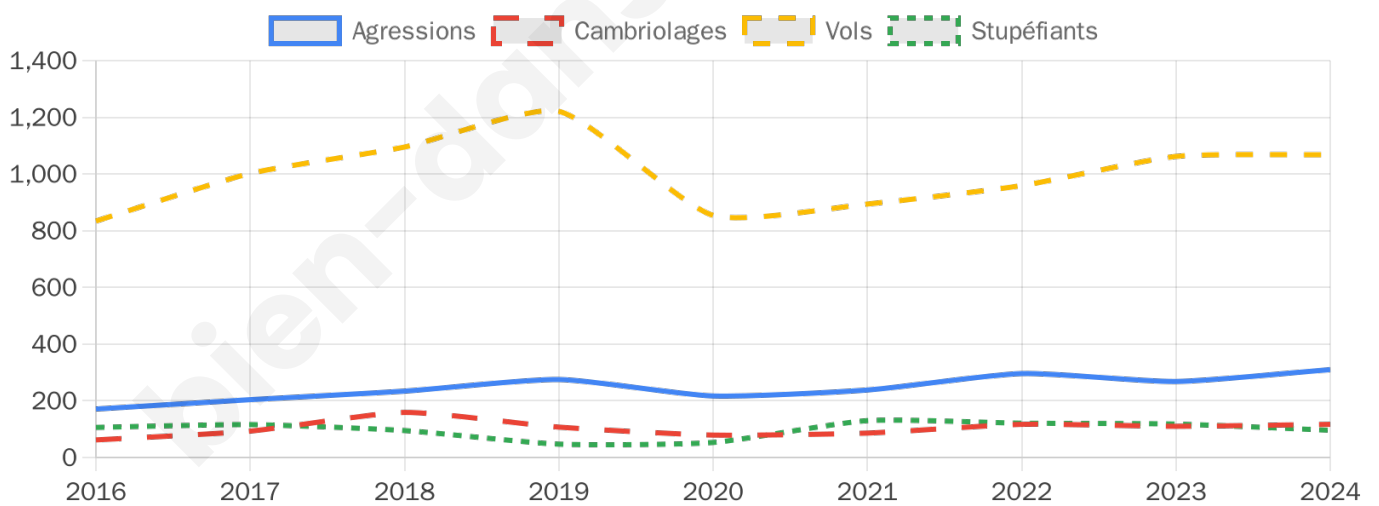

24 996 inscrits

Participation : 72.88%

Votes blancs : 1.55%

Votes nuls : 0.54%

Second tour

	Emmanuel MACRON	68,74 %
	Marine LE PEN	31,26 %

25 046 inscrits

Participation : 70.38%

Votes blancs : 6.56%

Votes nuls : 2.16%

Sécurité

Agressions physiques / sexuelles

310

Cambriolages

117

Vols / dégradations

1 068

Stupéfiants

96

Evolution du nombre d'infractions

Pour comparer

(en proportion du nombre d'habitants)

■ Ville ■ Département ■ Région

Sources : Bases statistiques communale, départementale et régionale de la délinquance enregistrée par la police et la gendarmerie nationales selon les dernières parutions officielles de 2025 portant sur l'année 2024 ([data.gouv](https://data.gouv.fr)).