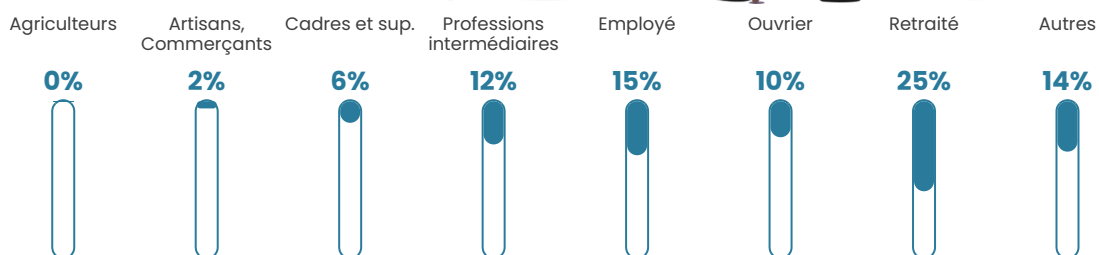

11.5%

Pop densité

1 201 h/km²

Revenu moyen

21 520 €/an

Evolution du nombre d'habitants

Sources : Institut national de la statistique et des études économiques (insee) selon Les dernières parutions officielles de 2024 portant sur les années 2020, 2021 et 2022.

Tranche d'âge

Activité professionnelle

Niveau de diplôme

Composition des ménages

Profils électoraux

Premier tour

	Emmanuel MACRON	31.56 %
	Jean-Luc MÉLENCHON	26.51 %
	Marine LE PEN	17.84 %
	Éric ZEMMOUR	5.33 %
	Valérie PÉCRESE	4.93 %
	Yannick JADOT	4.34 %
	Fabien ROUSSEL	2.30 %
	Anne HIDALGO	2.09 %
	Jean LASSALLE	1.84 %
	Nicolas DUPONT- AIGNAN	1.78 %
	Philippe POUTOU	0.82 %
	Nathalie ARTHAUD	0.66 %