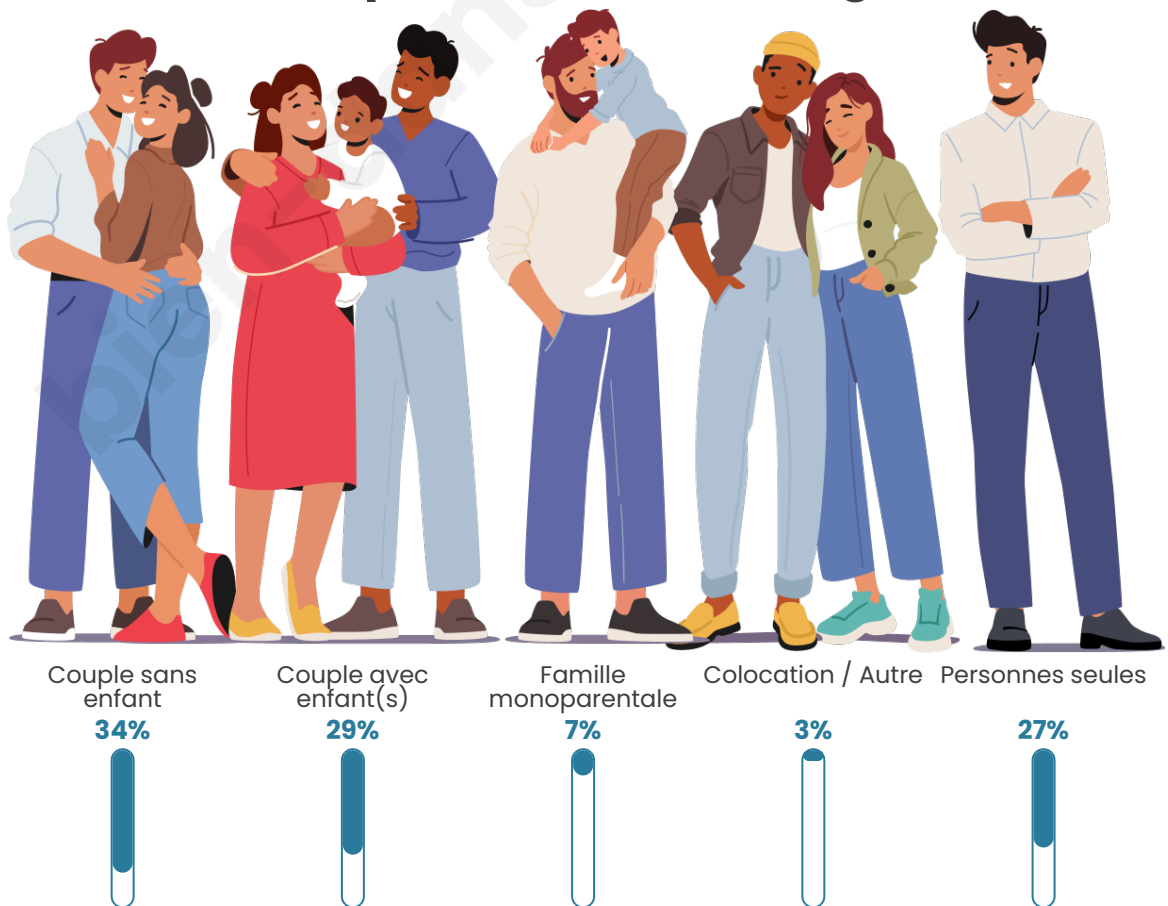

Tranche d'âge

Activité professionnelle

Niveau de diplôme

Composition des ménages

Profils électoraux

Premier tour

	Emmanuel MACRON	31.56 %
	Jean-Luc MÉLENCHON	26.51 %
	Marine LE PEN	17.84 %
	Éric ZEMMOUR	5.33 %
	Valérie PÉCRESE	4.93 %
	Yannick JADOT	4.34 %
	Fabien ROUSSEL	2.30 %
	Anne HIDALGO	2.09 %
	Jean LASSALLE	1.84 %
	Nicolas DUPONT- AIGNAN	1.78 %
	Philippe POUTOU	0.82 %
	Nathalie ARTHAUD	0.66 %