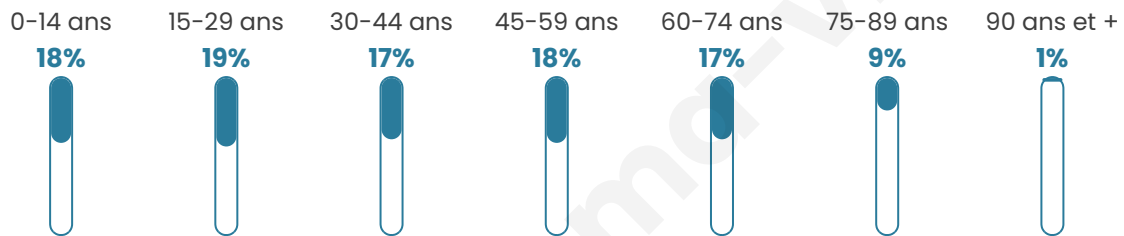

Statistiques sur la population

Nombre d'habitants

38 423

Age moyen

41 ans

Pop active

43.9%

Taux chômage

11.5%

Pop densité

1 201 h/km²

Revenu moyen

21 520 €/an

Evolution du nombre d'habitants

Sources : Institut national de la statistique et des études économiques (insee) selon Les dernières parutions officielles de 2024 portant sur les années 2020, 2021 et 2022.

Tranche d'âge

Activité professionnelle

Niveau de diplôme

Composition des ménages

Profils électoraux

Premier tour

	Emmanuel MACRON	31.56 %
	Jean-Luc MÉLENCHON	26.51 %
	Marine LE PEN	17.84 %
	Éric ZEMMOUR	5.33 %
	Valérie PÉCRESE	4.93 %
	Yannick JADOT	4.34 %
	Fabien ROUSSEL	2.30 %
	Anne HIDALGO	2.09 %
	Jean LASSALLE	1.84 %
	Nicolas DUPONT- AIGNAN	1.78 %
	Philippe POUTOU	0.82 %
	Nathalie ARTHAUD	0.66 %

24 996 inscrits

Participation : 72.88%

Votes blancs : 1.55%

Votes nuls : 0.54%

Second tour

	Emmanuel MACRON	68,74 %
	Marine LE PEN	31,26 %

25 046 inscrits

Participation : 70.38%