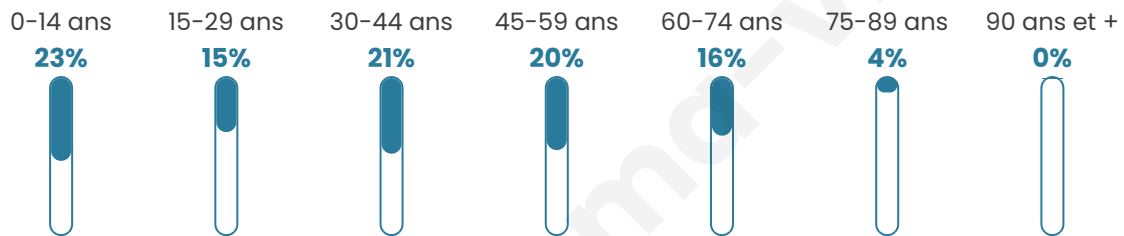

# Statistiques sur la population

Nombre d'habitants

**1 267**

Age moyen

**38 ans**

Pop active

**51.3%**

Taux chômage

**3.5%**

Pop densité

**127 h/km<sup>2</sup>**

Revenu moyen

**23 960 €/an**

## Evolution du nombre d'habitants

Sources : Institut national de la statistique et des études économiques (insee) selon Les dernières parutions officielles de 2024 portant sur les années 2020, 2021 et 2022.

## Tranche d'âge