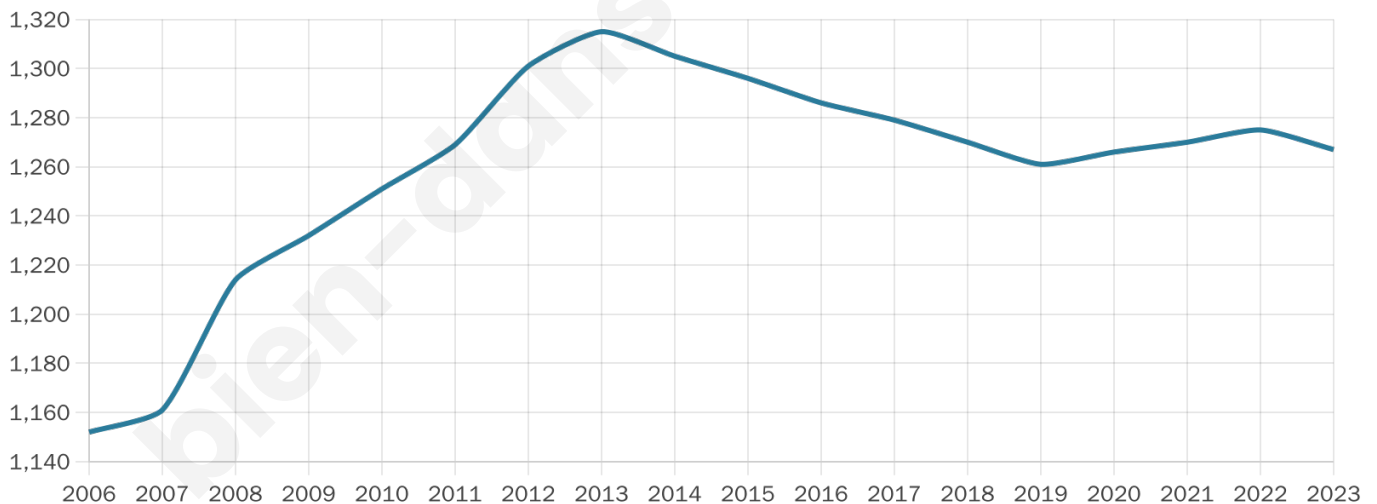

# Statistiques sur la population

Nombre d'habitants

**1 267**

Age moyen

**38 ans**

Pop active

**51.3%**

Taux chômage

**3.5%**

Pop densité

**127 h/km<sup>2</sup>**

Revenu moyen

**23 960 €/an**

## Evolution du nombre d'habitants

Sources : Institut national de la statistique et des études économiques (insee) selon Les dernières parutions officielles de 2024 portant sur les années 2020, 2021 et 2022.