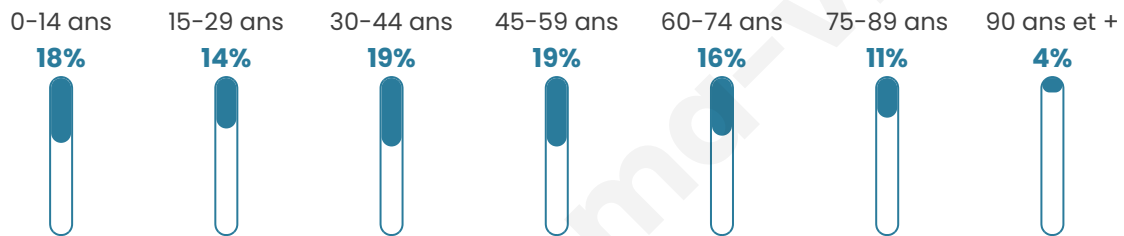

1 101

Age moyen

45 ans

Pop active

42.8%

Taux chômage

11.9%

Pop densité

220 h/km²

Revenu moyen

19 860 €/an

Evolution du nombre d'habitants

Sources : Institut national de la statistique et des études économiques (insee) selon Les dernières parutions officielles de 2024 portant sur les années 2020, 2021 et 2022.

Tranche d'âge

Activité professionnelle

Niveau de diplôme

Composition des ménages

Profils électoraux

Premier tour

	Marine LE PEN	38.45 %
	Jean-Luc MÉLENCHON	22.92 %
	Emmanuel MACRON	15.34 %
	Fabien ROUSSEL	7.20 %
	Éric ZEMMOUR	7.01 %
	Anne HIDALGO	2.27 %
	Philippe POUTOU	2.27 %
	Nicolas DUPONT-AIGNAN	1.89 %
	Yannick JADOT	0.95 %
	Valérie PÉCRESSE	0.95 %
	Jean LASSALLE	0.76 %
	Nathalie ARTHAUD	0.00 %