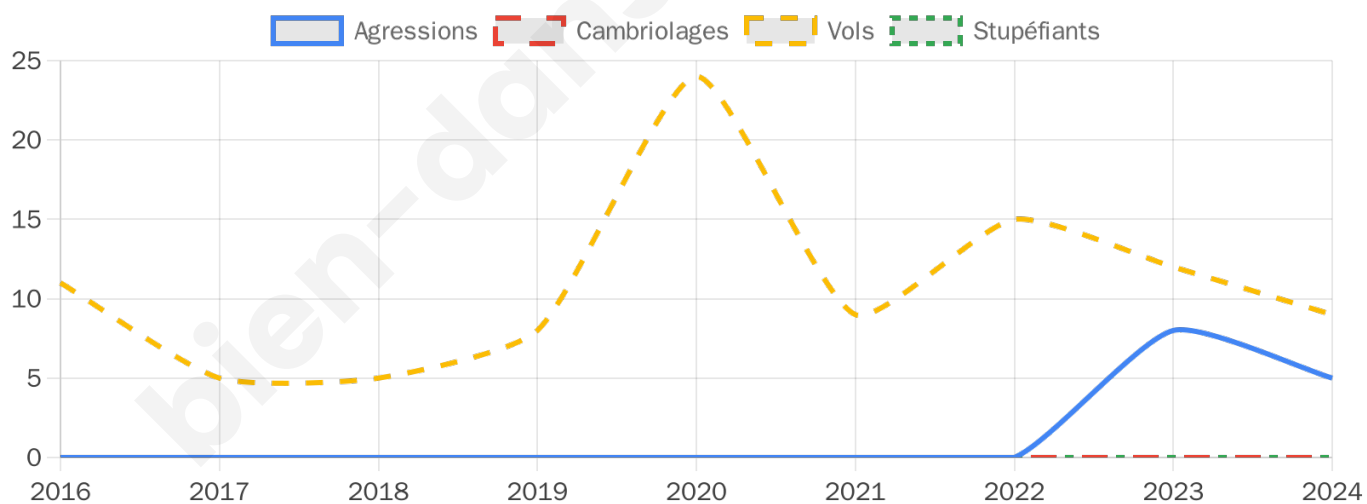

Second tour

	Emmanuel MACRON	30,66 %
	Marine LE PEN	69,34 %

738 inscrits

Participation : 70.73%

Votes blancs : 6.7%

Votes nuls : 2.68%

738 inscrits

Participation : 73.04%

Votes blancs : 1.86%

Votes nuls : 0.19%

Sécurité

Agressions physiques / sexuelles

5

Cambriolages

0

Vols / dégradations

9

Stupéfiants

0

Evolution du nombre d'infractions

Pour comparer

(en proportion du nombre d'habitants)

Sources : Bases statistiques communale, départementale et régionale de la délinquance enregistrée par la police et la gendarmerie nationales selon les dernières parutions officielles de 2025 portant sur l'année 2024 ([data.gouv](https://data.gouv.fr)).