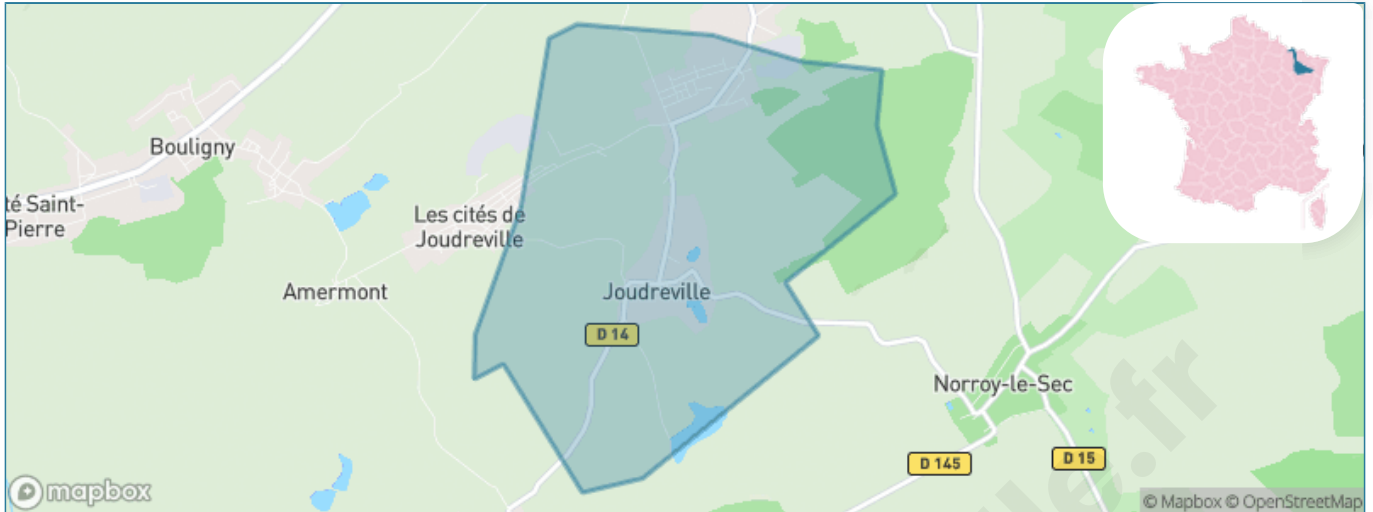

Version web

Ville de Joudreville

Présenté par

BIEN dans
ma **VILLE** 

Sommaire

Situation géographique	3
Statistiques sur la population	4
Evolution du nombre d'habitants	4
Tranche d'âge	5
0-14 ans	5
15-29 ans	5
30-44 ans	5
45-59 ans	5
60-74 ans	5
75-89 ans	5
90 ans et +	5
Activité professionnelle	5
Agriculteurs	5
Artisans, Commerçants	5
Cadres et sup.	5
Professions intermédiaires	5
Employé	5
Ouvrier	5
Retraité	5
Autres	5
Niveau de diplôme	6
Sans diplôme ou CEP	6
Brevet, BEPC, DNB	6
CAP-BEP ou équivalent	6
BAC ou équivalent	6
BAC+2	6
BAC+3 ou +4	6
BAC+5 ou plus	6
Composition des ménages	6
Couple sans enfant	6
Couple avec enfant(s)	6
Famille monoparentale	6
Colocation / Autre	6
Personnes seules	6
Profils électoraux	7
Premier tour	7
Sécurité	8
Evolution du nombre d'infractions	8
Pour comparer	9
Services à la population	10
Commerce	10
Éducation	10
Villes autour de Joudreville	12
Avis sur la ville de Joudreville	13
Moyenne par critère	13
Villes autour de Joudreville	13
Répartition des avis par note	13
Répartition des avis par note	13

Situation géographique

i Informations clés

- **Région** : Grand Est
- **Département** : Meurthe-et-Moselle
- **Code postal** : 54490
- **Superficie** : 5 km²

Statistiques sur la population

Nombre d'habitants