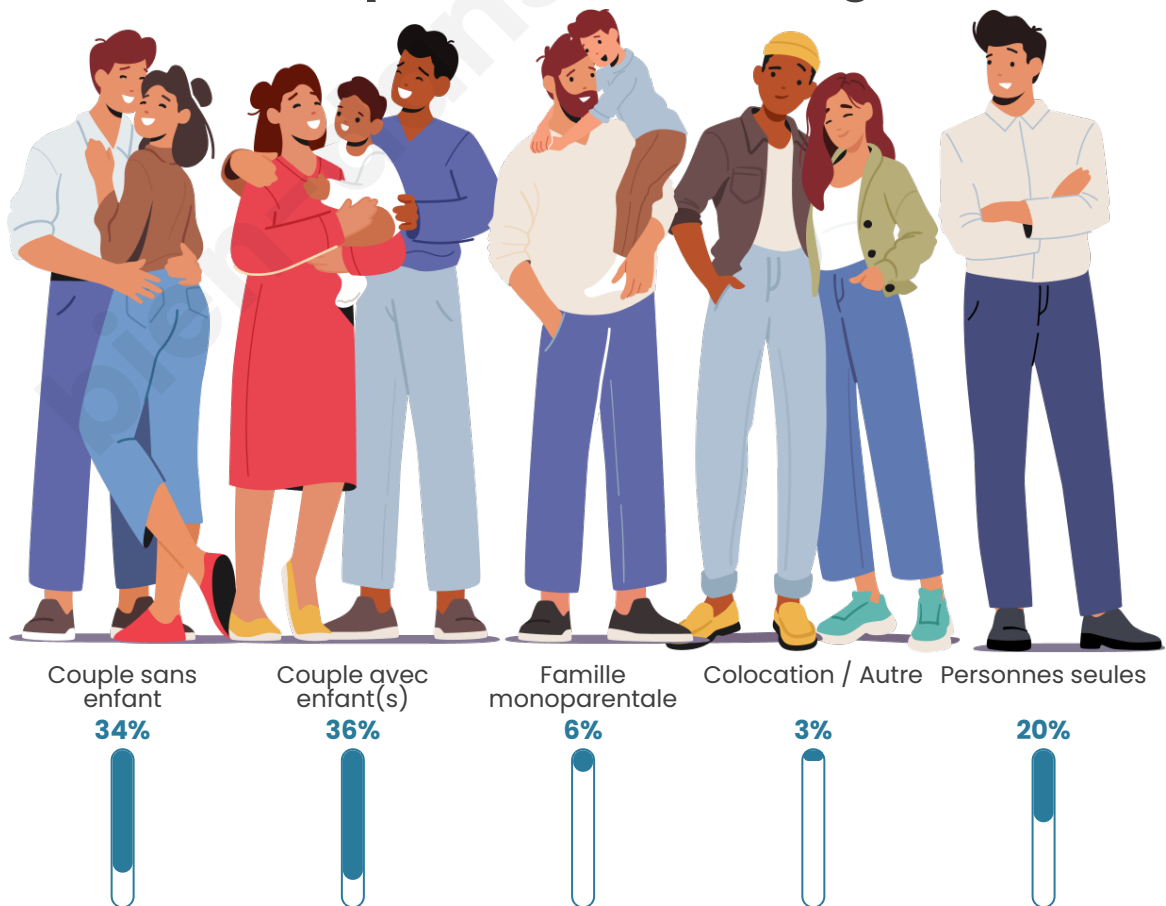

Tranche d'âge

Activité professionnelle

Niveau de diplôme

Composition des ménages

Profils électoraux

Premier tour

	Marine LE PEN	38.45 %
	Jean-Luc MÉLENCHON	22.92 %
	Emmanuel MACRON	15.34 %
	Fabien ROUSSEL	7.20 %
	Éric ZEMMOUR	7.01 %
	Anne HIDALGO	2.27 %
	Philippe POUTOU	2.27 %
	Nicolas DUPONT-AIGNAN	1.89 %
	Yannick JADOT	0.95 %
	Valérie PÉCRESSE	0.95 %
	Jean LASSALLE	0.76 %
	Nathalie ARTHAUD	0.00 %