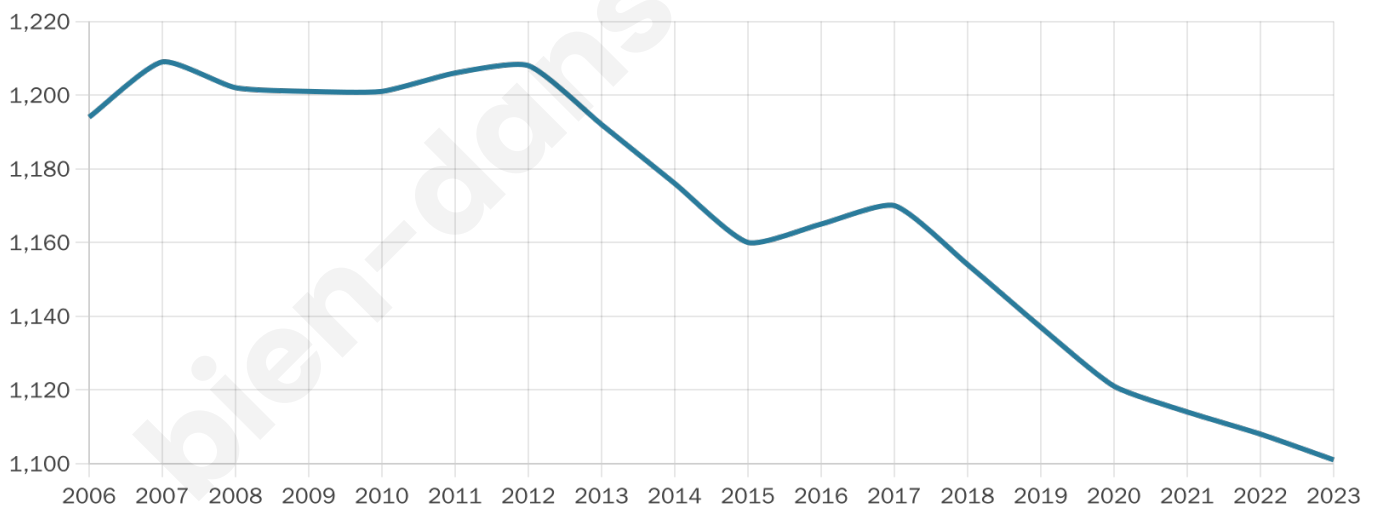

1 101

Age moyen

45 ans

Pop active

42.8%

Taux chômage

11.9%

Pop densité

220 h/km²

Revenu moyen

19 860 €/an

Evolution du nombre d'habitants

Sources : Institut national de la statistique et des études économiques (insee) selon Les dernières parutions officielles de 2024 portant sur les années 2020, 2021 et 2022.