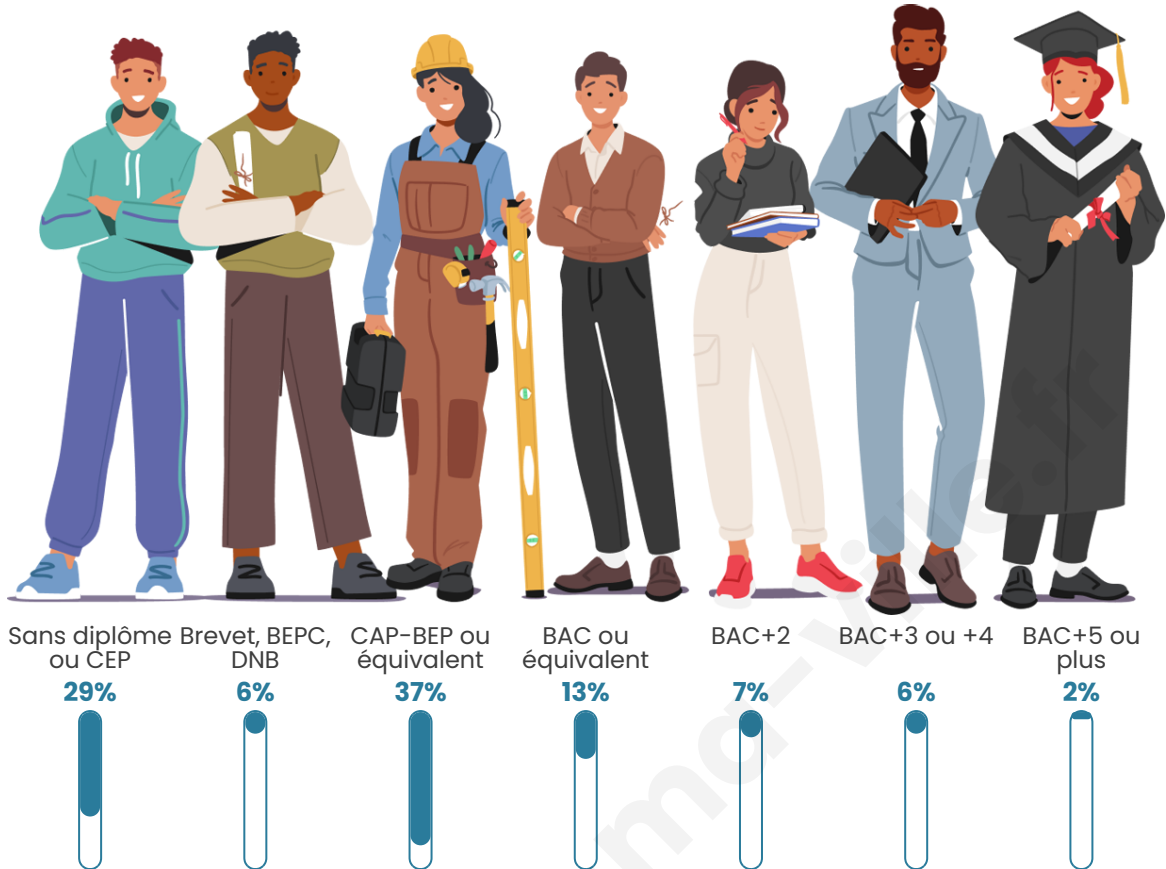

1 101

Age moyen

45 ans

Pop active

42.8%

Taux chômage

11.9%

Pop densité

Tranche d'âge

Activité professionnelle

Niveau de diplôme

Composition des ménages

Profils électoraux

Premier tour

	Marine LE PEN	38.45 %
	Jean-Luc MÉLENCHON	22.92 %
	Emmanuel MACRON	15.34 %
	Fabien ROUSSEL	7.20 %
	Éric ZEMMOUR	7.01 %
	Anne HIDALGO	2.27 %
	Philippe POUTOU	2.27 %
	Nicolas DUPONT-AIGNAN	1.89 %
	Yannick JADOT	0.95 %
	Valérie PÉCRESSE	0.95 %
	Jean LASSALLE	0.76 %
	Nathalie ARTHAUD	0.00 %