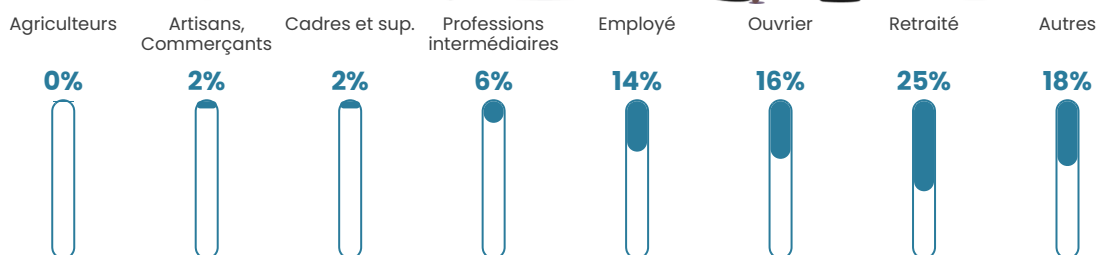

220 h/km²

Revenu moyen

19 860 €/an

Evolution du nombre d'habitants

Sources : Institut national de la statistique et des études économiques (insee) selon Les dernières parutions officielles de 2024 portant sur les années 2020, 2021 et 2022.

Tranche d'âge

Activité professionnelle

Niveau de diplôme

Composition des ménages

Profils électoraux

Premier tour

	Marine LE PEN	38.45 %
	Jean-Luc MÉLENCHON	22.92 %
	Emmanuel MACRON	15.34 %
	Fabien ROUSSEL	7.20 %
	Éric ZEMMOUR	7.01 %
	Anne HIDALGO	2.27 %
	Philippe POUTOU	2.27 %
	Nicolas DUPONT-AIGNAN	1.89 %
	Yannick JADOT	0.95 %
	Valérie PÉCRESSE	0.95 %
	Jean LASSALLE	0.76 %
	Nathalie ARTHAUD	0.00 %