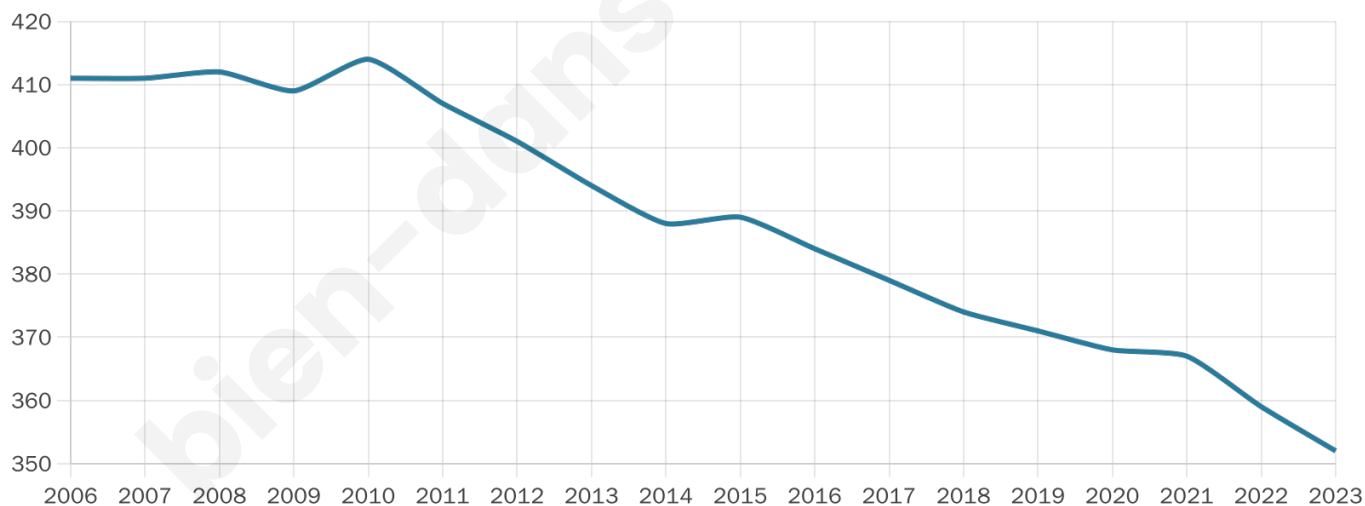

Nombre d'habitants

352

Age moyen

47 ans

Pop active

46.9%

Taux chômage

9.7%

Pop densité

32 h/km²

Revenu moyen

21 620 €/an

Evolution du nombre d'habitants

Sources : Institut national de la statistique et des études économiques (insee) selon Les dernières parutions officielles de 2024 portant sur les années 2020, 2021 et 2022.

Tranche d'âge

Activité professionnelle

Niveau de diplôme

Composition des ménages

Profils électoraux

Premier tour

	Marine LE PEN	38.74 %
	Emmanuel MACRON	21.62 %
	Jean-Luc MÉLENCHON	15.77 %
	Éric ZEMMOUR	9.91 %
	Fabien ROUSSEL	2.70 %
	Valérie PÉCRESSÉ	2.70 %
	Jean LASSALLE	1.80 %
	Anne HIDALGO	1.80 %
	Yannick JADOT	1.80 %
	Nathalie ARTHAUD	1.35 %
	Nicolas DUPONT-AIGNAN	1.35 %
	Philippe POUTOU	0.45 %