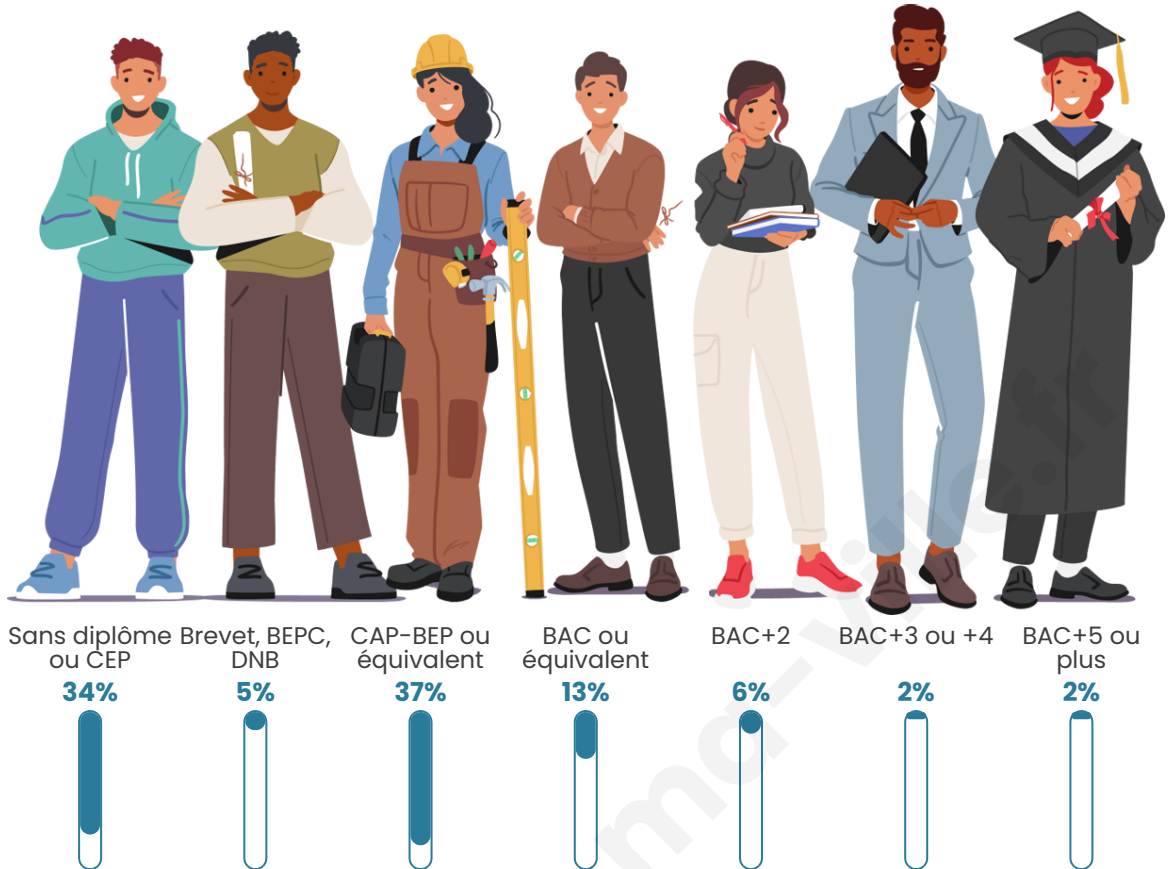

Nombre d'habitants

352

Age moyen

47 ans

Pop active

46.9%

Taux chômage

9.7%

Pop densité

32 h/km²

Revenu moyen

21 620 €/an

Evolution du nombre d'habitants

Sources : Institut national de la statistique et des études économiques (insee) selon Les dernières parutions officielles de 2024 portant sur les années 2020, 2021 et 2022.

Tranche d'âge

Activité professionnelle

Niveau de diplôme

Composition des ménages

Profils électoraux

Premier tour

	Marine LE PEN	38.74 %
	Emmanuel MACRON	21.62 %
	Jean-Luc MÉLENCHON	15.77 %
	Éric ZEMMOUR	9.91 %
	Fabien ROUSSEL	2.70 %
	Valérie PÉCRESSÉ	2.70 %
	Jean LASSALLE	1.80 %
	Anne HIDALGO	1.80 %
	Yannick JADOT	1.80 %
	Nathalie ARTHAUD	1.35 %
	Nicolas DUPONT-AIGNAN	1.35 %
	Philippe POUTOU	0.45 %