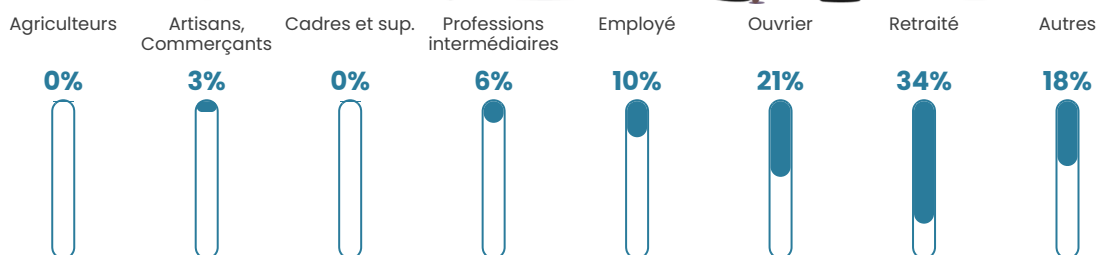

Pop densité

32 h/km²

Revenu moyen

21 620 €/an

Evolution du nombre d'habitants

Sources : Institut national de la statistique et des études économiques (insee) selon Les dernières parutions officielles de 2024 portant sur les années 2020, 2021 et 2022.

Tranche d'âge

Activité professionnelle

Niveau de diplôme

Composition des ménages

Profils électoraux

Premier tour

	Marine LE PEN	38.74 %
	Emmanuel MACRON	21.62 %
	Jean-Luc MÉLENCHON	15.77 %
	Éric ZEMMOUR	9.91 %
	Fabien ROUSSEL	2.70 %
	Valérie PÉCRESSÉ	2.70 %
	Jean LASSALLE	1.80 %
	Anne HIDALGO	1.80 %
	Yannick JADOT	1.80 %
	Nathalie ARTHAUD	1.35 %
	Nicolas DUPONT-AIGNAN	1.35 %
	Philippe POUTOU	0.45 %