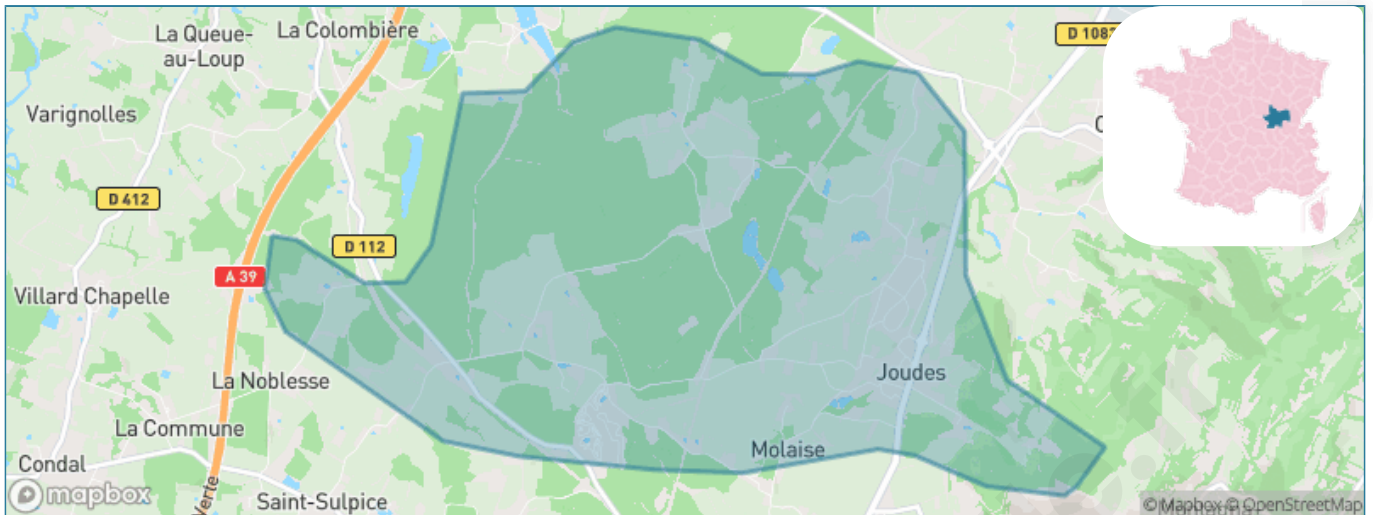

Version web

Ville de Joudes

Présenté par

BIEN dans
ma **VILLE** 

Sommaire

Situation géographique	3
Statistiques sur la population	4
Evolution du nombre d'habitants	4
Tranche d'âge	5
0-14 ans	5
15-29 ans	5
30-44 ans	5
45-59 ans	5
60-74 ans	5
75-89 ans	5
90 ans et +	5
Activité professionnelle	5
Agriculteurs	5
Artisans, Commerçants	5
Cadres et sup.	5
Professions intermédiaires	5
Employé	5
Ouvrier	5
Retraité	5
Autres	5
Niveau de diplôme	6
Sans diplôme ou CEP	6
Brevet, BEPC, DNB	6
CAP-BEP ou équivalent	6
BAC ou équivalent	6
BAC+2	6
BAC+3 ou +4	6
BAC+5 ou plus	6
Composition des ménages	6
Couple sans enfant	6
Couple avec enfant(s)	6
Famille monoparentale	6
Colocation / Autre	6
Personnes seules	6
Profils électoraux	7
Premier tour	7
Sécurité	8
Evolution du nombre d'infractions	8
Pour comparer	9
Services à la population	10
Commerce	10
Éducation	10
Villes autour de Joudes	11

Situation géographique

i Informations clés

- **Région** : Bourgogne-Franche-Comté
- **Département** : Saône-et-Loire
- **Code postal** : 71480
- **Superficie** : 11 km²

RÉGION
BOURGOGNE
FRANCHE
COMTE

Statistiques sur la population