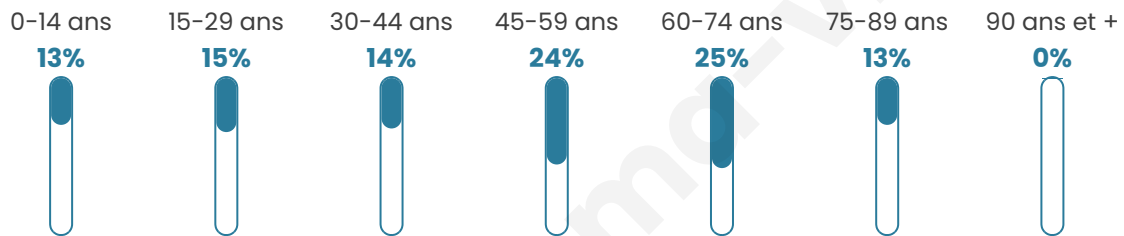

Nombre d'habitants

352

Age moyen

47 ans

Pop active

46.9%

Taux chômage

9.7%

Pop densité

32 h/km²

Revenu moyen

21 620 €/an

Evolution du nombre d'habitants

Sources : Institut national de la statistique et des études économiques (insee) selon Les dernières parutions officielles de 2024 portant sur les années 2020, 2021 et 2022.

Tranche d'âge

Activité professionnelle

Niveau de diplôme

Composition des ménages

Profils électoraux

Premier tour

	Marine LE PEN	38.74 %
	Emmanuel MACRON	21.62 %
	Jean-Luc MÉLENCHON	15.77 %
	Éric ZEMMOUR	9.91 %
	Fabien ROUSSEL	2.70 %
	Valérie PÉCRESSÉ	2.70 %
	Jean LASSALLE	1.80 %
	Anne HIDALGO	1.80 %
	Yannick JADOT	1.80 %
	Nathalie ARTHAUD	1.35 %
	Nicolas DUPONT-AIGNAN	1.35 %
	Philippe POUTOU	0.45 %