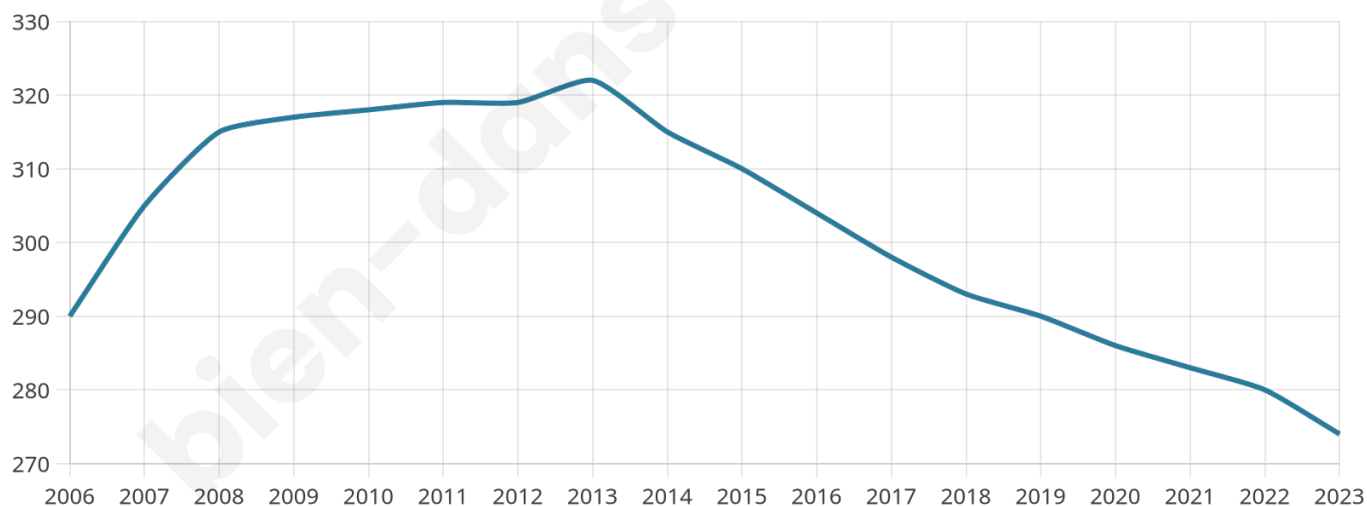

# Statistiques sur la population

Nombre d'habitants

**274**

Age moyen

**42 ans**

Pop active

**55.5%**

Taux chômage

**3.6%**

Pop densité

**25 h/km<sup>2</sup>**

Revenu moyen

**26 570 €/an**

## Evolution du nombre d'habitants

Sources : Institut national de la statistique et des études économiques (insee) selon Les dernières parutions officielles de 2024 portant sur les années 2020, 2021 et 2022.