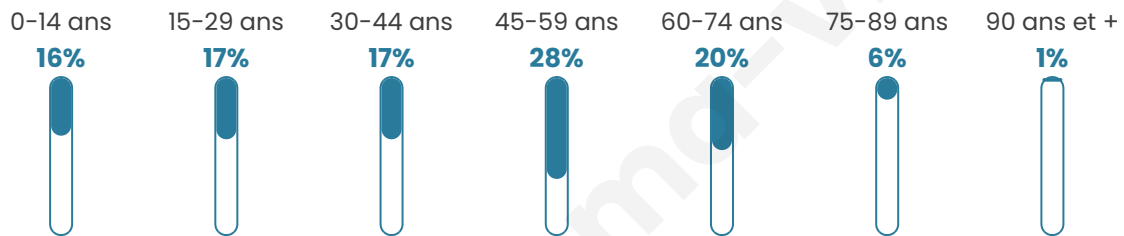

# Statistiques sur la population

Nombre d'habitants

**274**

Age moyen

**42 ans**

Pop active

**55.5%**

Taux chômage

**3.6%**

Pop densité

**25 h/km<sup>2</sup>**

Revenu moyen

**26 570 €/an**

## Evolution du nombre d'habitants

Sources : Institut national de la statistique et des études économiques (insee) selon Les dernières parutions officielles de 2024 portant sur les années 2020, 2021 et 2022.

## Tranche d'âge