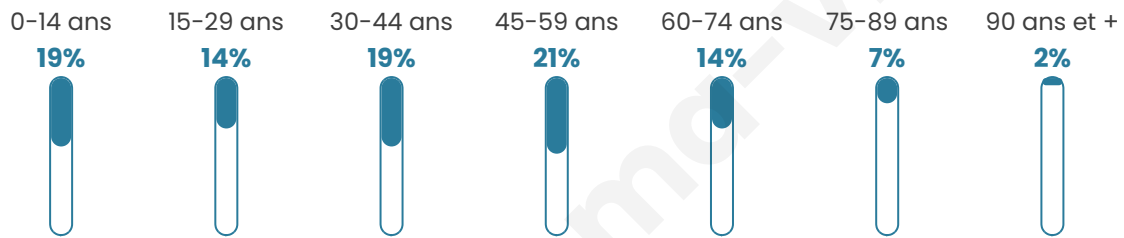

# Statistiques sur la population

Nombre d'habitants

**6 039**

Age moyen

**41 ans**

Pop active

**46.4%**

Taux chômage

**4.8%**

Pop densité

**671 h/km<sup>2</sup>**

Revenu moyen

**32 860 €/an**

## Evolution du nombre d'habitants

Sources : Institut national de la statistique et des études économiques (insee) selon Les dernières parutions officielles de 2024 portant sur les années 2020, 2021 et 2022.

## Tranche d'âge