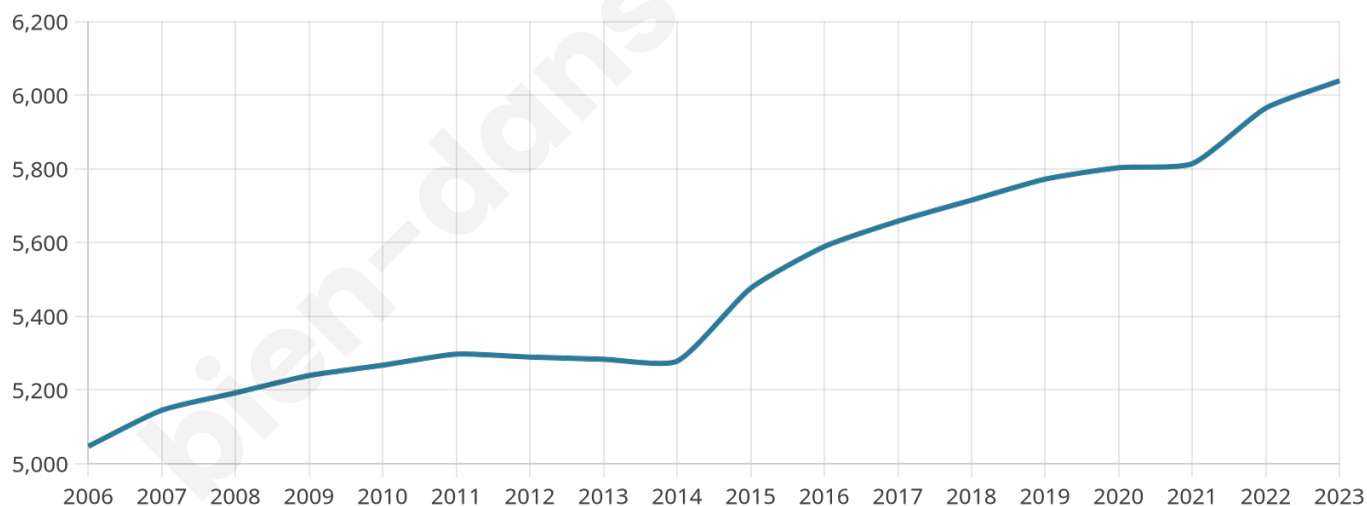

# Statistiques sur la population

Nombre d'habitants

**6 039**

Age moyen

**41 ans**

Pop active

**46.4%**

Taux chômage

**4.8%**

Pop densité

**671 h/km<sup>2</sup>**

Revenu moyen

**32 860 €/an**

## Evolution du nombre d'habitants

Sources : Institut national de la statistique et des études économiques (insee) selon Les dernières parutions officielles de 2024 portant sur les années 2020, 2021 et 2022.