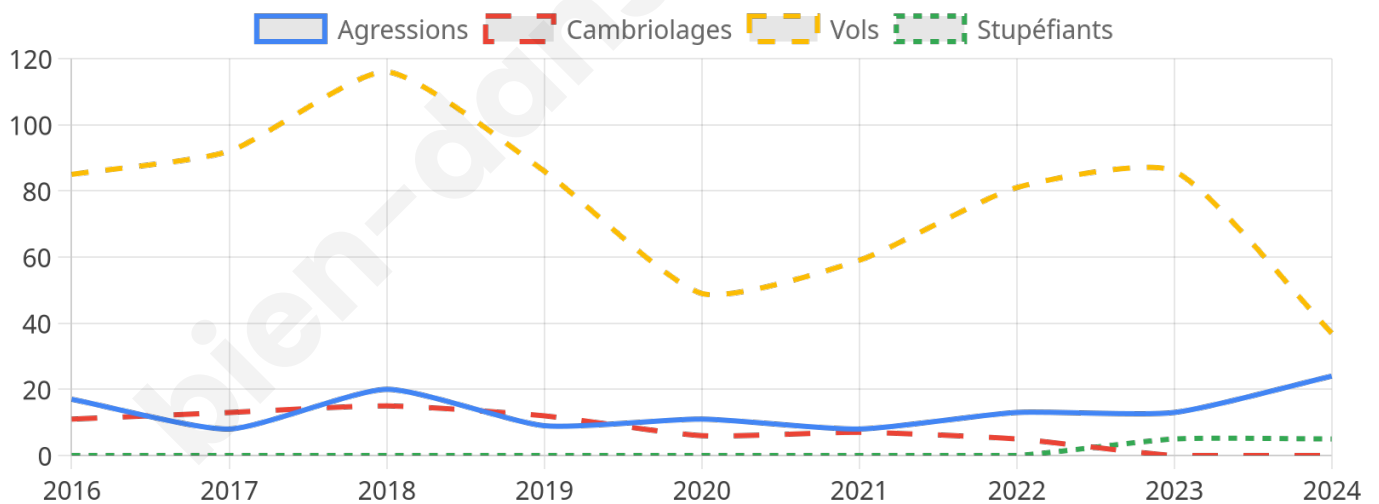

2 780 inscrits

Participation : 70.65%

Votes blancs : 1.68%

Votes nuls : 0.71%

Second tour

	Emmanuel MACRON	44,97 %
	Marine LE PEN	55,03 %

2 782 inscrits

Participation : 68.91%

Votes blancs : 6.31%

Votes nuls : 1.93%

Sécurité

Agressions physiques / sexuelles

24

Cambriolages

0

Vols / dégradations

37

Stupéfiants

5

Evolution du nombre d'infractions

Pour comparer

(en proportion du nombre d'habitants)

Sources : Bases statistiques communale, départementale et régionale de la délinquance enregistrée par la police et la gendarmerie nationales selon les dernières parutions officielles de 2025 portant sur l'année 2024 ([data.gouv](https://data.gouv.fr)).