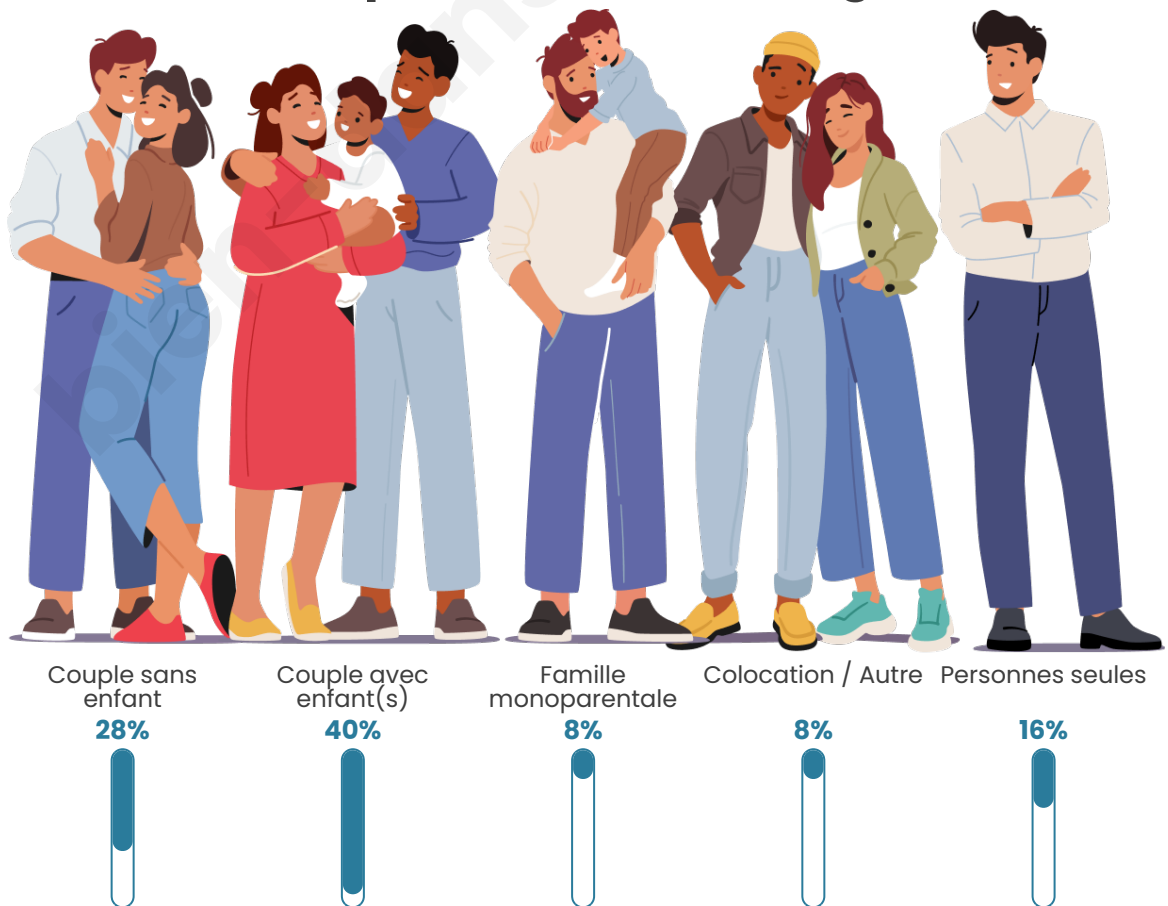

Tranche d'âge

Activité professionnelle

Niveau de diplôme

Composition des ménages

Profils électoraux

Premier tour

	Marine LE PEN	32.13 %
	Jean-Luc MÉLENCHON	22.01 %
	Emmanuel MACRON	21.13 %
	Éric ZEMMOUR	7.15 %
	Valérie PÉCRESSE	5.89 %
	Nicolas DUPONT-AIGNAN	2.82 %
	Fabien ROUSSEL	2.61 %
	Yannick JADOT	2.30 %
	Jean LASSALLE	1.46 %
	Philippe POUTOU	1.25 %
	Anne HIDALGO	0.94 %
	Nathalie ARTHAUD	0.31 %