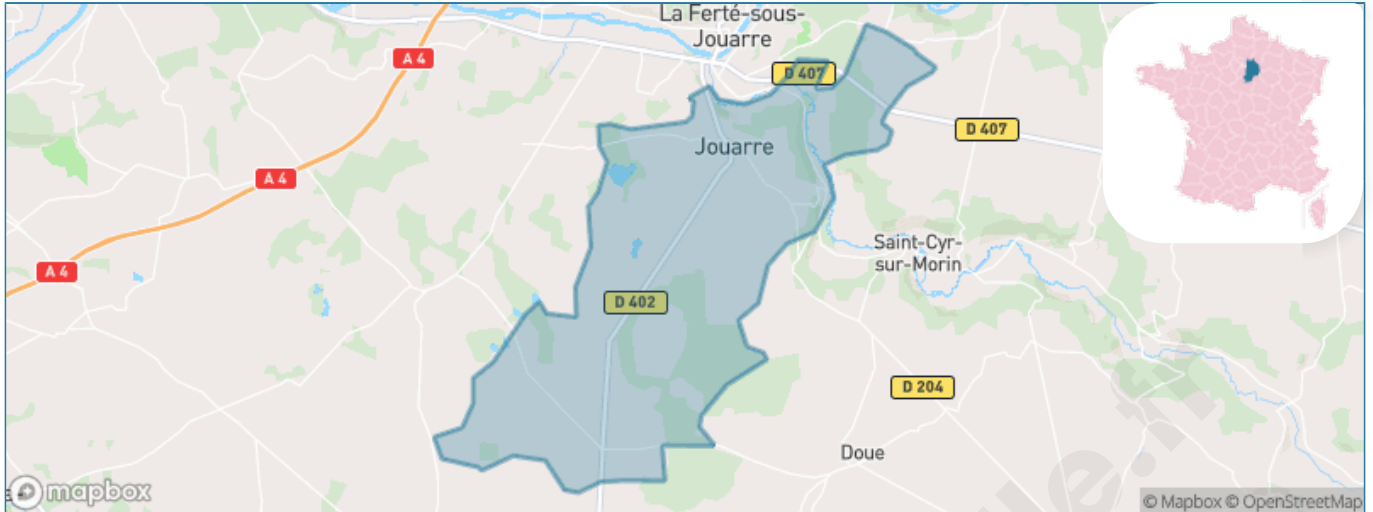

Situation géographique

i Informations clés

- **Région** : Île-de-France
- **Département** : Seine-et-Marne
- **Code postal** : 77640
- **Superficie** : 42 km²

Statistiques sur la population

Nombre d'habitants