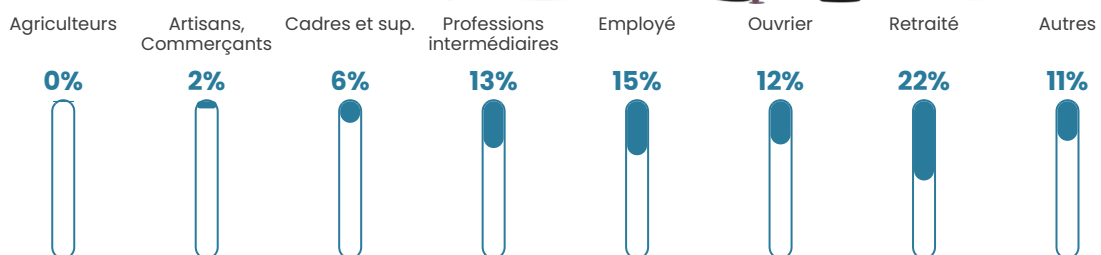

101 h/km²

Revenu moyen

23 900 €/an

Evolution du nombre d'habitants

Sources : Institut national de la statistique et des études économiques (insee) selon Les dernières parutions officielles de 2024 portant sur les années 2020, 2021 et 2022.

Tranche d'âge

Activité professionnelle

Niveau de diplôme

Composition des ménages

Profils électoraux

Premier tour

	Marine LE PEN	32.13 %
	Jean-Luc MÉLENCHON	22.01 %
	Emmanuel MACRON	21.13 %
	Éric ZEMMOUR	7.15 %
	Valérie PÉCRESSE	5.89 %
	Nicolas DUPONT-AIGNAN	2.82 %
	Fabien ROUSSEL	2.61 %
	Yannick JADOT	2.30 %
	Jean LASSALLE	1.46 %
	Philippe POUTOU	1.25 %
	Anne HIDALGO	0.94 %
	Nathalie ARTHAUD	0.31 %