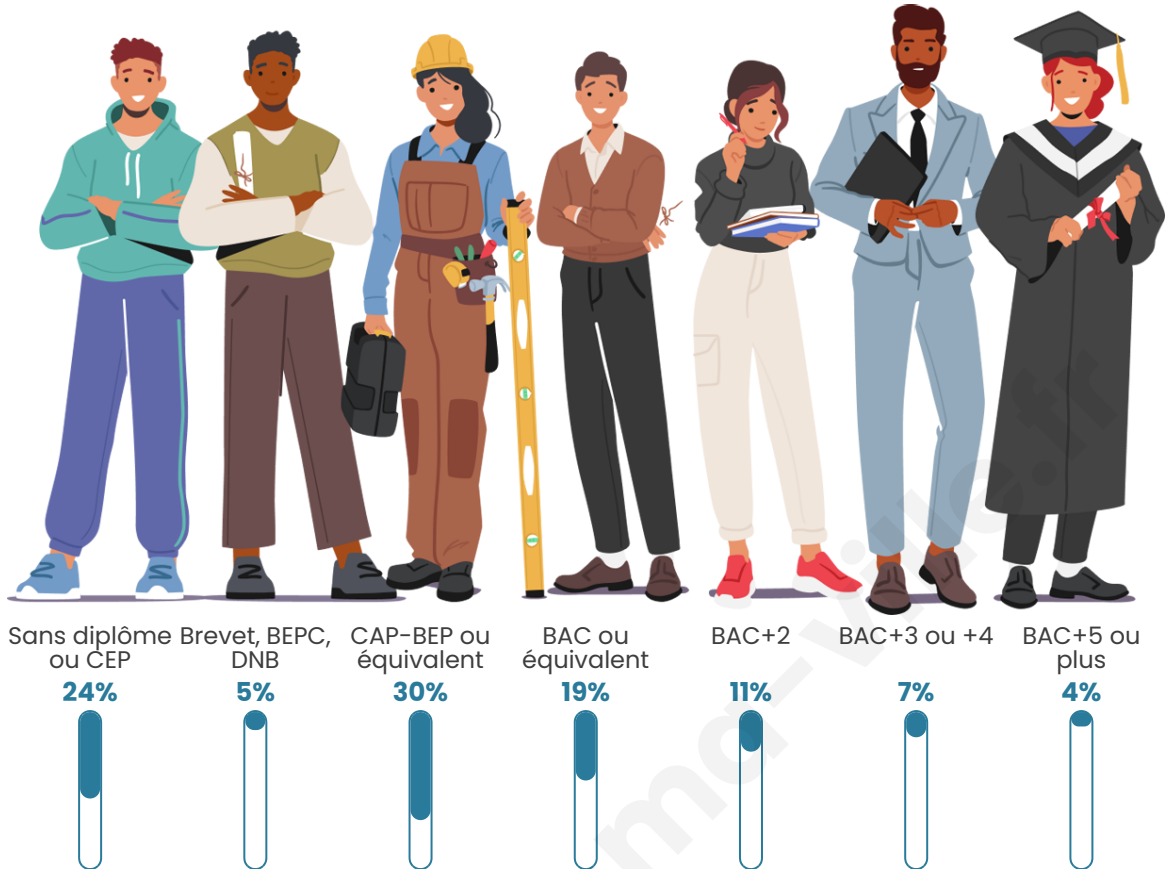

Tranche d'âge

Activité professionnelle

Niveau de diplôme

Composition des ménages

Profils électoraux

Premier tour

	Marine LE PEN	32.13 %
	Jean-Luc MÉLENCHON	22.01 %
	Emmanuel MACRON	21.13 %
	Éric ZEMMOUR	7.15 %
	Valérie PÉCRESSE	5.89 %
	Nicolas DUPONT-AIGNAN	2.82 %
	Fabien ROUSSEL	2.61 %
	Yannick JADOT	2.30 %
	Jean LASSALLE	1.46 %
	Philippe POUTOU	1.25 %
	Anne HIDALGO	0.94 %
	Nathalie ARTHAUD	0.31 %