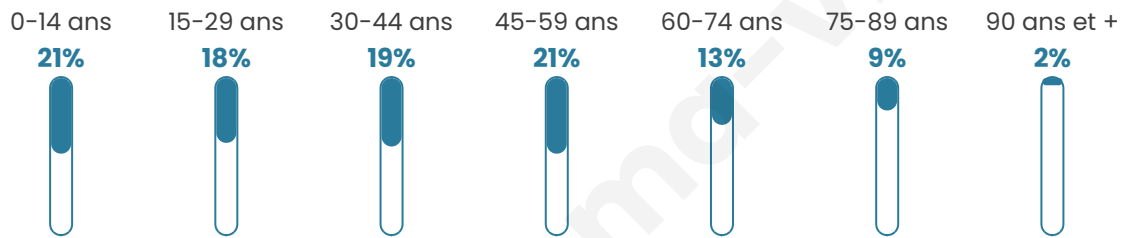

4 221

Age moyen

40 ans

Pop active

49.9%

Taux chômage

7.1%

Pop densité

101 h/km²

Revenu moyen

23 900 €/an

Evolution du nombre d'habitants

Sources : Institut national de la statistique et des études économiques (insee) selon Les dernières parutions officielles de 2024 portant sur les années 2020, 2021 et 2022.

Tranche d'âge

Activité professionnelle

Niveau de diplôme

Composition des ménages

Profils électoraux

Premier tour

	Marine LE PEN	32.13 %
	Jean-Luc MÉLENCHON	22.01 %
	Emmanuel MACRON	21.13 %
	Éric ZEMMOUR	7.15 %
	Valérie PÉCRESSE	5.89 %
	Nicolas DUPONT-AIGNAN	2.82 %
	Fabien ROUSSEL	2.61 %
	Yannick JADOT	2.30 %
	Jean LASSALLE	1.46 %
	Philippe POUTOU	1.25 %
	Anne HIDALGO	0.94 %
	Nathalie ARTHAUD	0.31 %