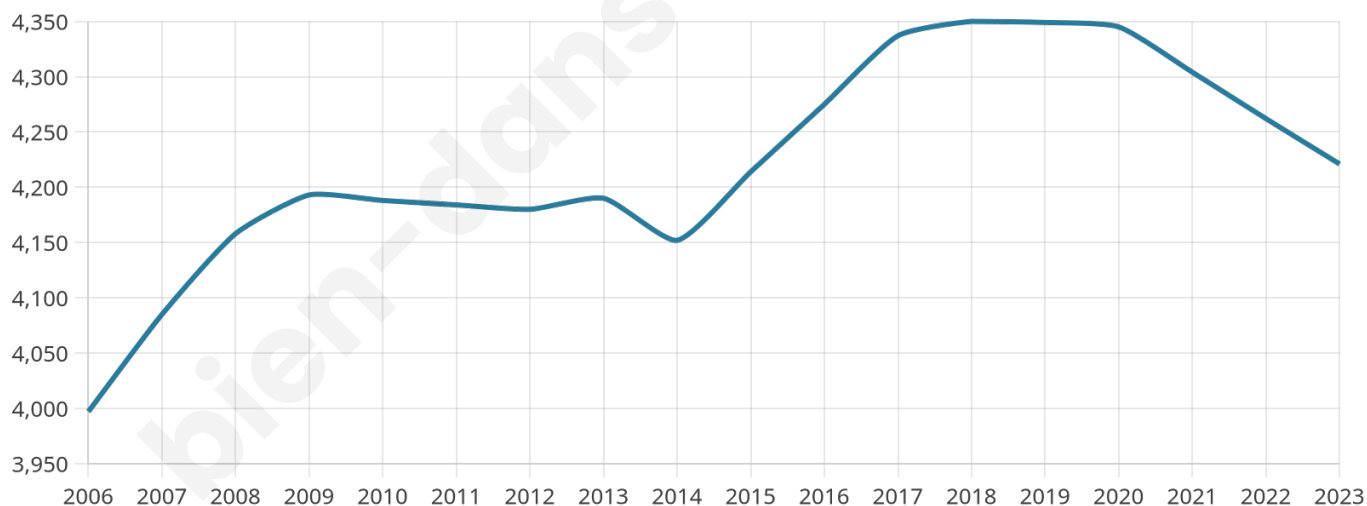

4 221

Age moyen

40 ans

Pop active

49.9%

Taux chômage

7.1%

Pop densité

101 h/km²

Revenu moyen

23 900 €/an

Evolution du nombre d'habitants

Sources : Institut national de la statistique et des études économiques (insee) selon Les dernières parutions officielles de 2024 portant sur les années 2020, 2021 et 2022.