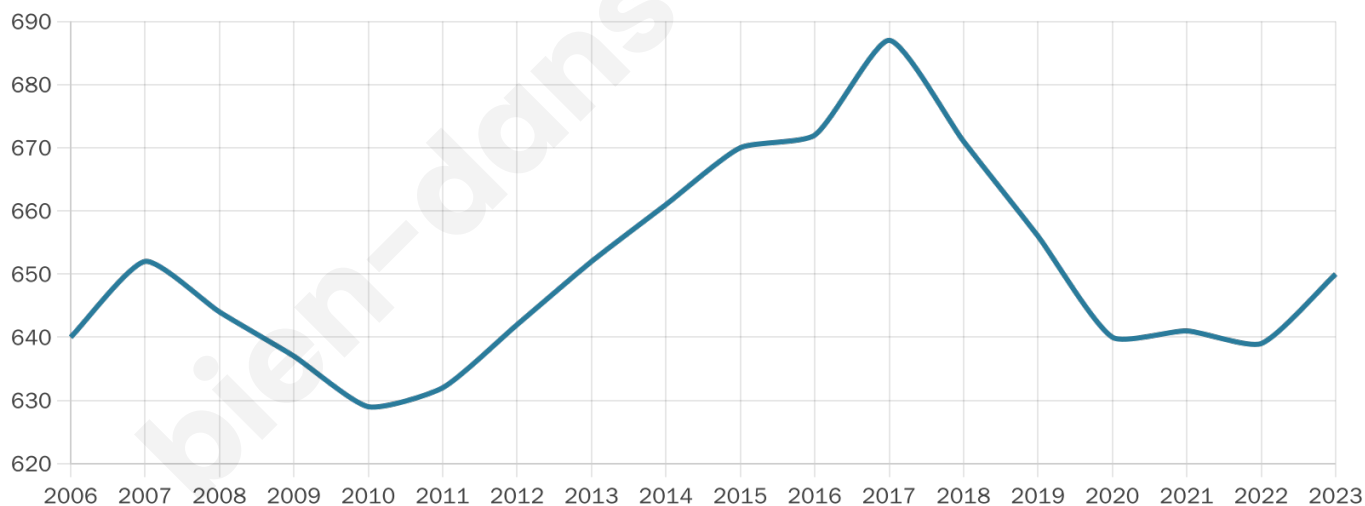

650

Age moyen

41 ans

Pop active

47.4%

Taux chômage

5.5%

Pop densité

72 h/km²

Revenu moyen

27 560 €/an

Evolution du nombre d'habitants

Sources : Institut national de la statistique et des études économiques (insee) selon Les dernières parutions officielles de 2024 portant sur les années 2020, 2021 et 2022.