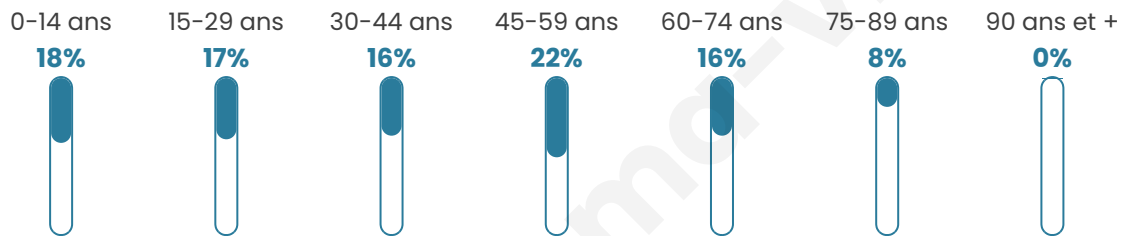

650

Age moyen

41 ans

Pop active

47.4%

Taux chômage

5.5%

Pop densité

72 h/km²

Revenu moyen

27 560 €/an

Evolution du nombre d'habitants

Sources : Institut national de la statistique et des études économiques (insee) selon Les dernières parutions officielles de 2024 portant sur les années 2020, 2021 et 2022.

Tranche d'âge

Activité professionnelle

Niveau de diplôme

Composition des ménages

Profils électoraux

Premier tour

	Emmanuel MACRON	28.73 %
	Marine LE PEN	24.31 %
	Jean-Luc MÉLENCHON	17.40 %
	Valérie PÉCRESSÉ	8.29 %
	Éric ZEMMOUR	5.52 %
	Jean LASSALLE	4.14 %
	Yannick JADOT	3.31 %
	Fabien ROUSSEL	2.49 %
	Nicolas DUPONT-AIGNAN	2.49 %
	Philippe POUTOU	1.38 %
	Anne HIDALGO	1.10 %
	Nathalie ARTHAUD	0.83 %