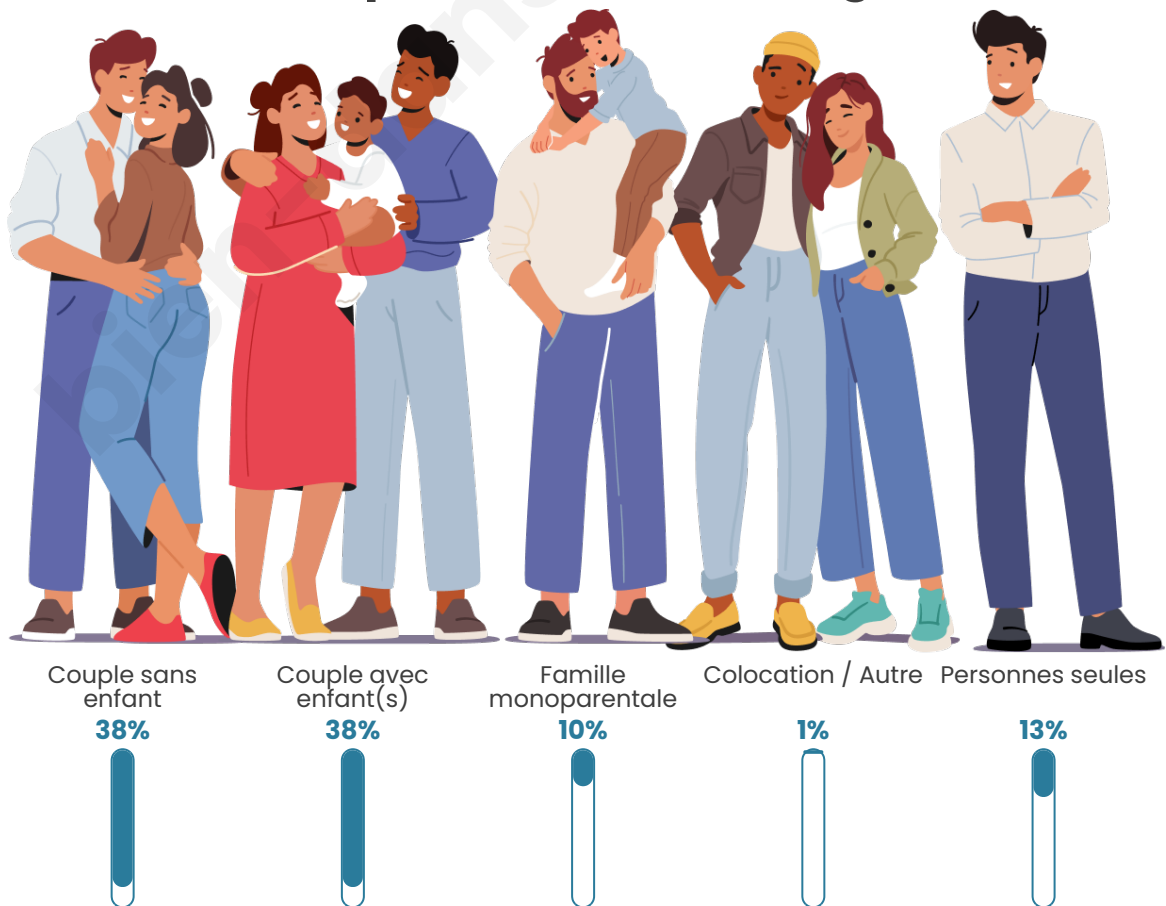

Tranche d'âge

Activité professionnelle

Niveau de diplôme

Composition des ménages

Profils électoraux

Premier tour

	Emmanuel MACRON	28.73 %
	Marine LE PEN	24.31 %
	Jean-Luc MÉLENCHON	17.40 %
	Valérie PÉCRESSÉ	8.29 %
	Éric ZEMMOUR	5.52 %
	Jean LASSALLE	4.14 %
	Yannick JADOT	3.31 %
	Fabien ROUSSEL	2.49 %
	Nicolas DUPONT-AIGNAN	2.49 %
	Philippe POUTOU	1.38 %
	Anne HIDALGO	1.10 %
	Nathalie ARTHAUD	0.83 %