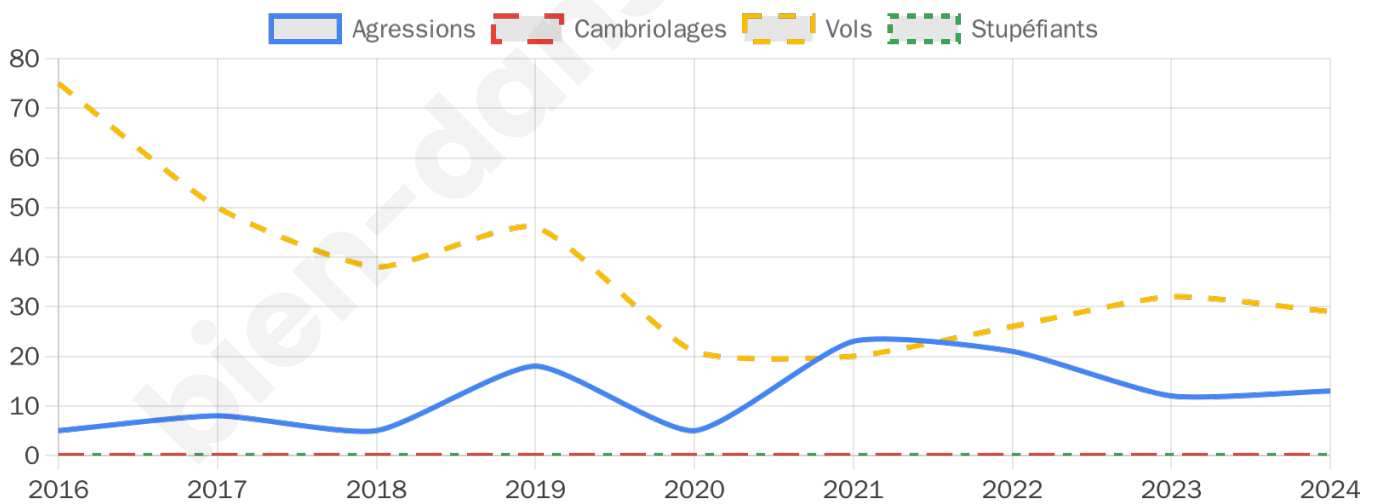

471 inscrits

Participation : 78.98%

Votes blancs : 0.54%

Votes nuls : 2.15%

Second tour

	Emmanuel MACRON	60,24 %
	Marine LE PEN	39,76 %

471 inscrits

Participation : 77.49%

Votes blancs : 6.85%

Votes nuls : 2.19%

Sécurité

Agressions physiques / sexuelles

13

Cambriolages

0

Vols / dégradations

29

Stupéfiants

0

Evolution du nombre d'infractions

Pour comparer

(en proportion du nombre d'habitants)

Sources : Bases statistiques communale, départementale et régionale de la délinquance enregistrée par la police et la gendarmerie nationales selon les dernières parutions officielles de 2025 portant sur l'année 2024 ([data.gouv](https://data.gouv.fr)).