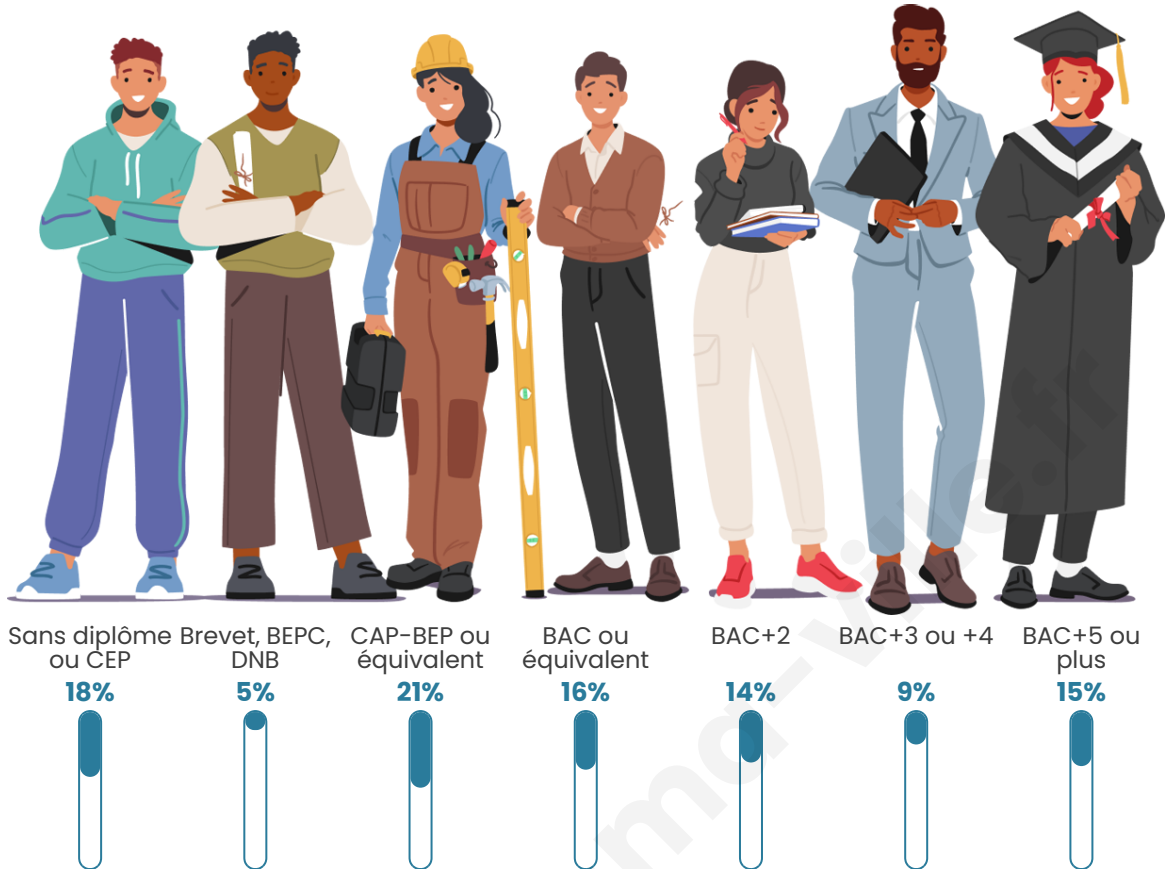

650

Age moyen

41 ans

Pop active

47.4%

Taux chômage

5.5%

Pop densité

Tranche d'âge

Activité professionnelle

Niveau de diplôme

Composition des ménages

Profils électoraux

Premier tour

	Emmanuel MACRON	28.73 %
	Marine LE PEN	24.31 %
	Jean-Luc MÉLENCHON	17.40 %
	Valérie PÉCRESSÉ	8.29 %
	Éric ZEMMOUR	5.52 %
	Jean LASSALLE	4.14 %
	Yannick JADOT	3.31 %
	Fabien ROUSSEL	2.49 %
	Nicolas DUPONT-AIGNAN	2.49 %
	Philippe POUTOU	1.38 %
	Anne HIDALGO	1.10 %
	Nathalie ARTHAUD	0.83 %