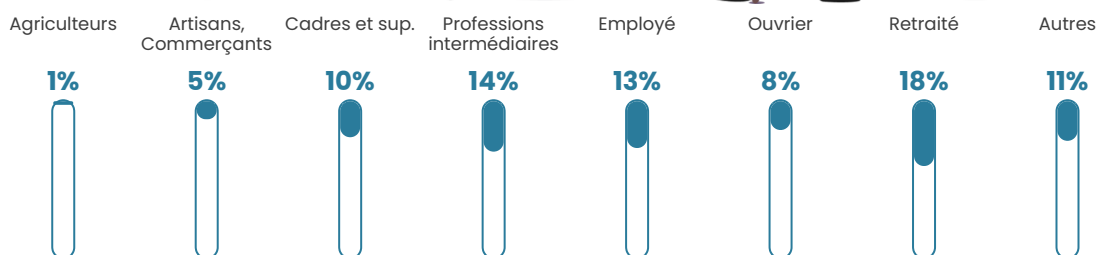

72 h/km²

Revenu moyen

27 560 €/an

Evolution du nombre d'habitants

Sources : Institut national de la statistique et des études économiques (insee) selon Les dernières parutions officielles de 2024 portant sur les années 2020, 2021 et 2022.

Tranche d'âge

Activité professionnelle

Niveau de diplôme

Composition des ménages

Profils électoraux

Premier tour

	Emmanuel MACRON	28.73 %
	Marine LE PEN	24.31 %
	Jean-Luc MÉLENCHON	17.40 %
	Valérie PÉCRESSÉ	8.29 %
	Éric ZEMMOUR	5.52 %
	Jean LASSALLE	4.14 %
	Yannick JADOT	3.31 %
	Fabien ROUSSEL	2.49 %
	Nicolas DUPONT-AIGNAN	2.49 %
	Philippe POUTOU	1.38 %
	Anne HIDALGO	1.10 %
	Nathalie ARTHAUD	0.83 %