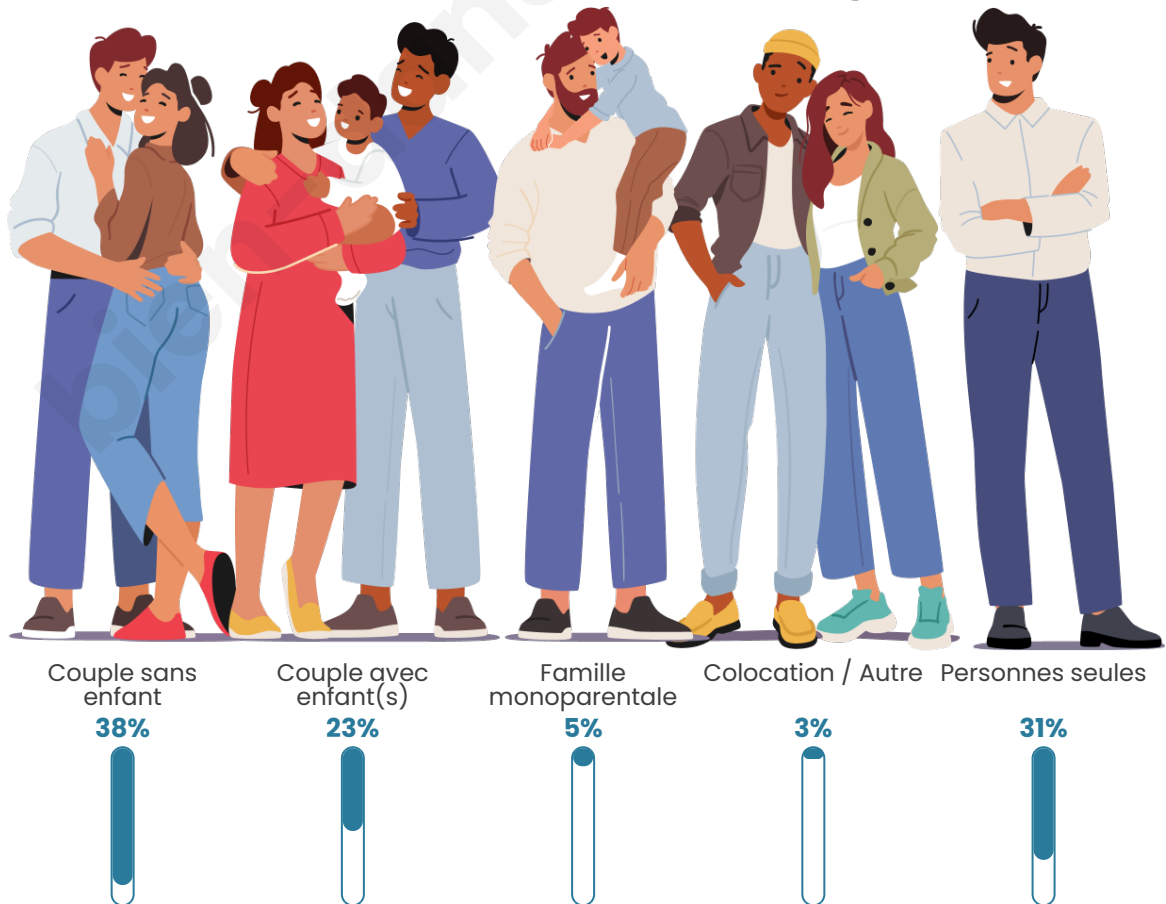

Tranche d'âge

Activité professionnelle

Niveau de diplôme

Composition des ménages

Profils électoraux

Premier tour

	Emmanuel MACRON	34.96 %
	Marine LE PEN	21.50 %
	Jean-Luc MÉLENCHON	16.99 %
	Éric ZEMMOUR	6.47 %
	Yannick JADOT	5.11 %
	Valérie PÉCRESE	4.29 %
	Jean LASSALLE	3.68 %
	Fabien ROUSSEL	2.11 %
	Nicolas DUPONT- AIGNAN	1.95 %
	Anne HIDALGO	1.58 %
	Philippe POUTOU	0.83 %
	Nathalie ARTHAUD	0.53 %