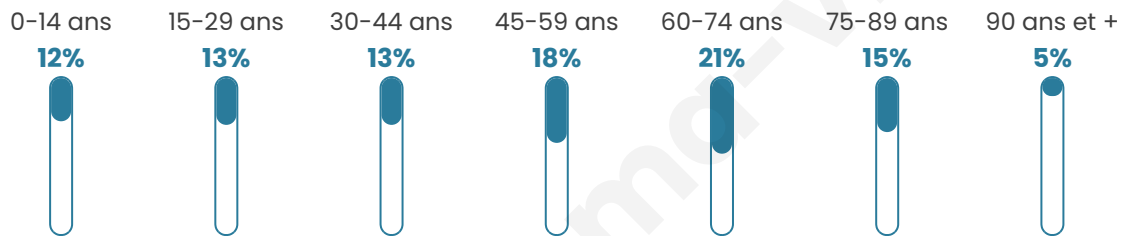

Situation géographique

i Informations clés

- **Région :** Bretagne
- **Département :** Morbihan
- **Code postal :** 56120
- **Superficie :** 4 km²

Statistiques sur la population

Nombre d'habitants

2 584

Age moyen

50 ans

Pop active

38.5%

Taux chômage

8.5%

Pop densité

646 h/km²

Revenu moyen

Tranche d'âge

Activité professionnelle

Niveau de diplôme

Composition des ménages

Profils électoraux

Premier tour

	Emmanuel MACRON	34.96 %
	Marine LE PEN	21.50 %
	Jean-Luc MÉLENCHON	16.99 %
	Éric ZEMMOUR	6.47 %
	Yannick JADOT	5.11 %
	Valérie PÉCRESE	4.29 %
	Jean LASSALLE	3.68 %
	Fabien ROUSSEL	2.11 %
	Nicolas DUPONT- AIGNAN	1.95 %
	Anne HIDALGO	1.58 %
	Philippe POUTOU	0.83 %
	Nathalie ARTHAUD	0.53 %