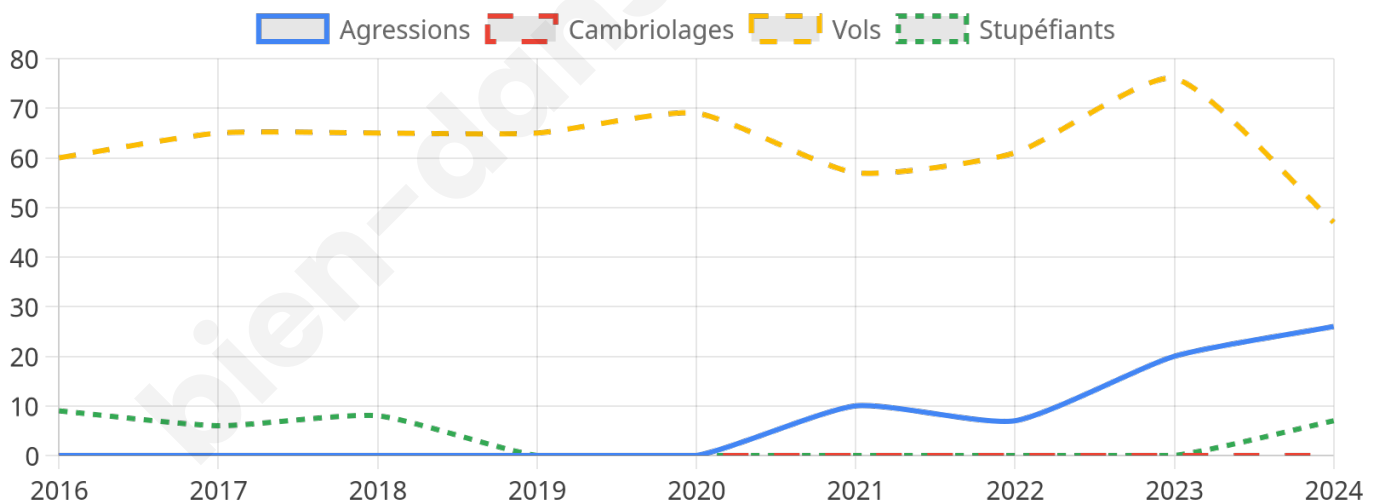

Second tour

	Emmanuel MACRON	61,86 %
	Marine LE PEN	38,14 %

1 685 inscrits

Participation : 79.53%

Votes blancs : 6.19%

Votes nuls : 2.24%

1 685 inscrits

Participation : 81.13%

Votes blancs : 1.90%

Votes nuls : 0.80%

Sécurité

Agressions physiques / sexuelles

26

Cambriolages

0

Vols / dégradations

47

Stupéfiants

7

Evolution du nombre d'infractions

Pour comparer

(en proportion du nombre d'habitants)

Sources : Bases statistiques communale, départementale et régionale de la délinquance enregistrée par la police et la gendarmerie nationales selon les dernières parutions officielles de 2025 portant sur l'année 2024 ([data.gouv](https://data.gouv.fr)).