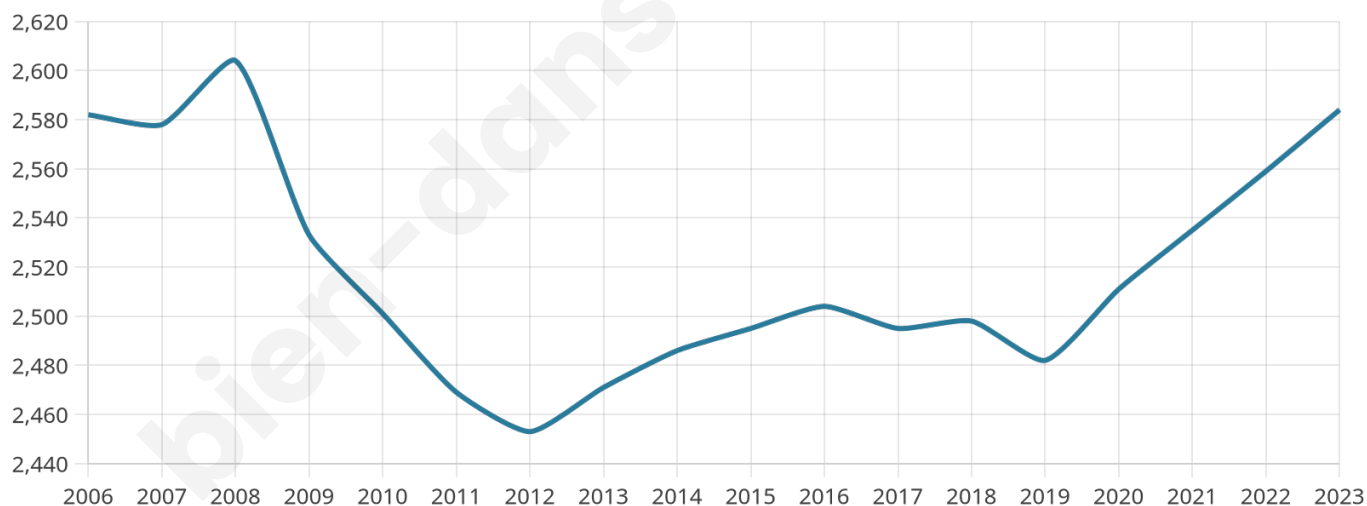

Situation géographique

i Informations clés

- **Région :** Bretagne
- **Département :** Morbihan
- **Code postal :** 56120
- **Superficie :** 4 km²

Statistiques sur la population

Nombre d'habitants

2 584

Age moyen

50 ans

Pop active

38.5%

Taux chômage

8.5%

Pop densité

646 h/km²

Revenu moyen

21 450 €/an

Evolution du nombre d'habitants

Sources : Institut national de la statistique et des études économiques (insee) selon Les dernières parutions officielles de 2024 portant sur les années 2020, 2021 et 2022.