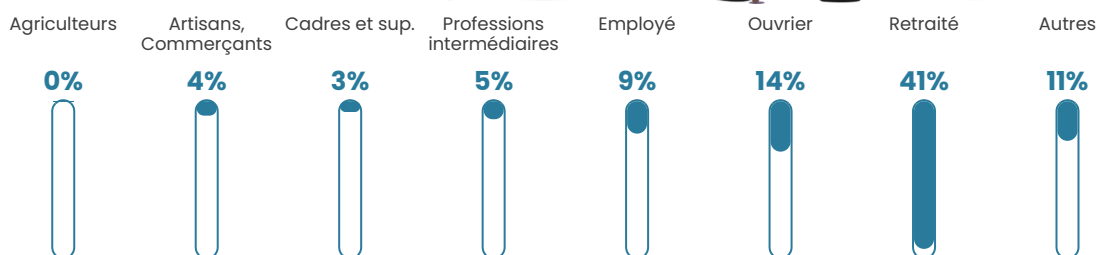

21 450 €/an

Evolution du nombre d'habitants

Sources : Institut national de la statistique et des études économiques (insee) selon Les dernières parutions officielles de 2024 portant sur les années 2020, 2021 et 2022.

Tranche d'âge

Activité professionnelle

Niveau de diplôme

Composition des ménages

Profils électoraux

Premier tour

	Emmanuel MACRON	34.96 %
	Marine LE PEN	21.50 %
	Jean-Luc MÉLENCHON	16.99 %
	Éric ZEMMOUR	6.47 %
	Yannick JADOT	5.11 %
	Valérie PÉCRESE	4.29 %
	Jean LASSALLE	3.68 %
	Fabien ROUSSEL	2.11 %
	Nicolas DUPONT- AIGNAN	1.95 %
	Anne HIDALGO	1.58 %
	Philippe POUTOU	0.83 %
	Nathalie ARTHAUD	0.53 %