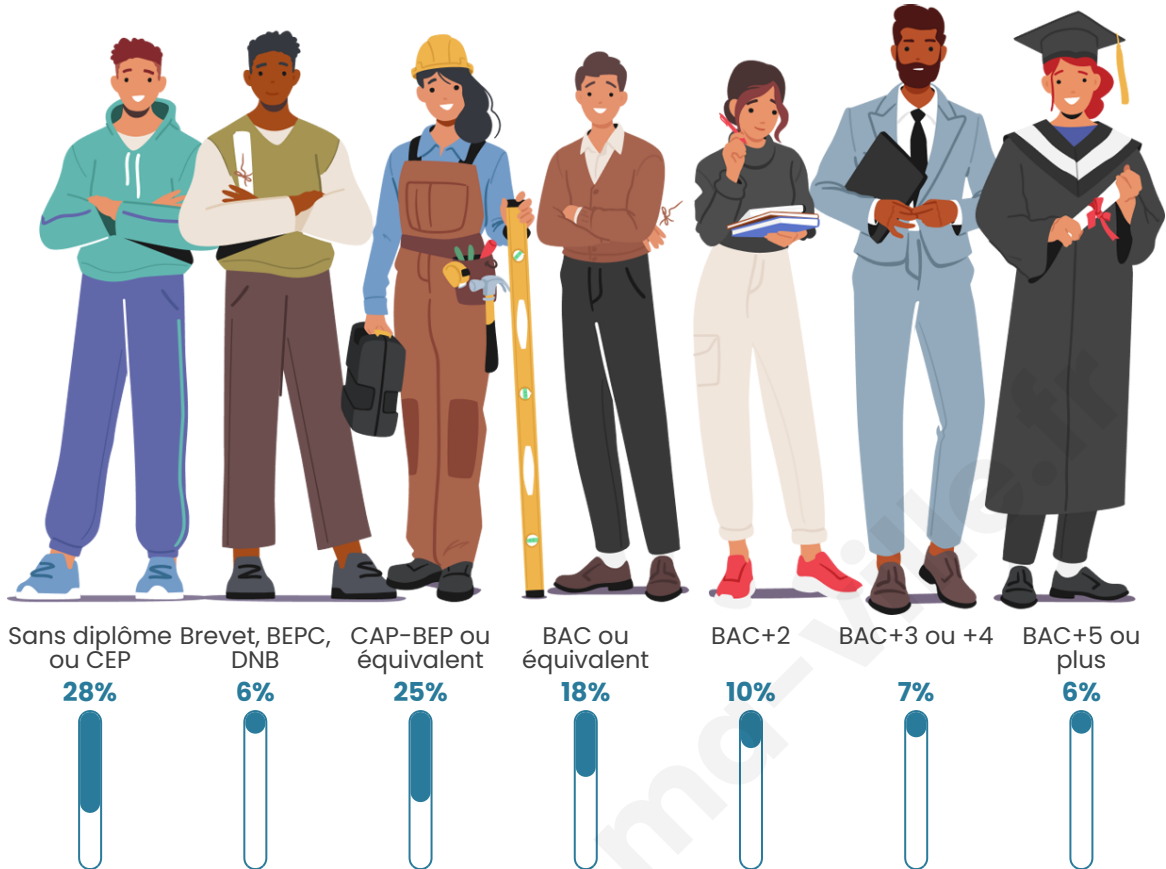

Tranche d'âge

Activité professionnelle

Niveau de diplôme

Composition des ménages

Profils électoraux

Premier tour

	Emmanuel MACRON	34.96 %
	Marine LE PEN	21.50 %
	Jean-Luc MÉLENCHON	16.99 %
	Éric ZEMMOUR	6.47 %
	Yannick JADOT	5.11 %
	Valérie PÉCRESE	4.29 %
	Jean LASSALLE	3.68 %
	Fabien ROUSSEL	2.11 %
	Nicolas DUPONT- AIGNAN	1.95 %
	Anne HIDALGO	1.58 %
	Philippe POUTOU	0.83 %
	Nathalie ARTHAUD	0.53 %