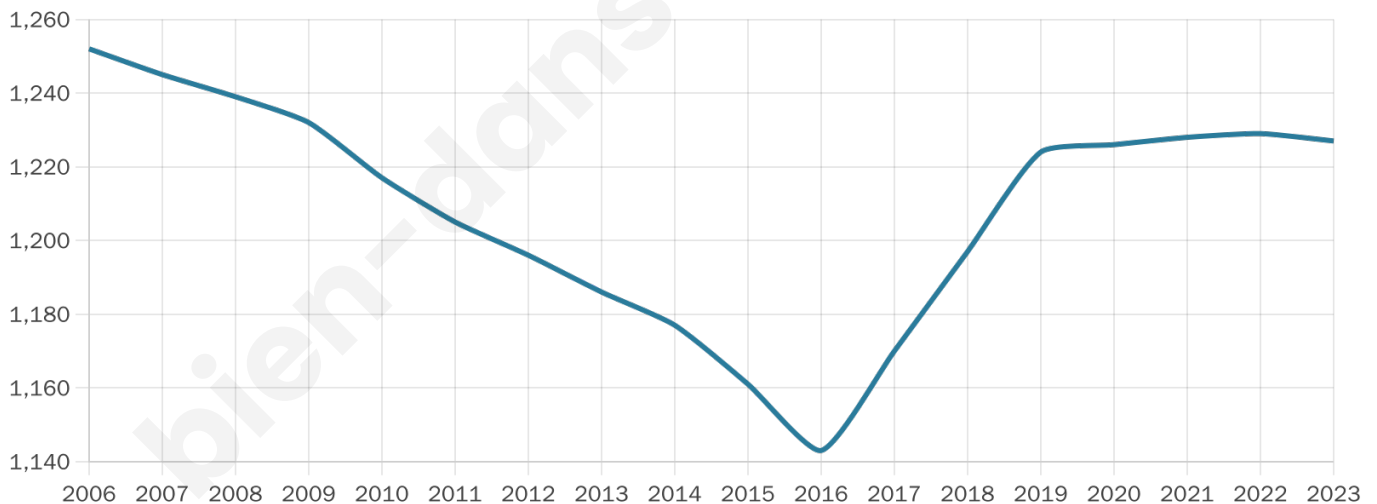

Nombre d'habitants

1 227

Age moyen

43 ans

Pop active

43.6%

Taux chômage

3.9%

Pop densité

123 h/km²

Revenu moyen

23 810 €/an

Evolution du nombre d'habitants

Sources : Institut national de la statistique et des études économiques (insee) selon Les dernières parutions officielles de 2024 portant sur les années 2020, 2021 et 2022.

Tranche d'âge

Activité professionnelle

Niveau de diplôme

Composition des ménages

Profils électoraux

Premier tour

	Emmanuel MACRON	25.89 %
	Marine LE PEN	25.04 %
	Jean-Luc MÉLENCHON	15.59 %
	Éric ZEMMOUR	5.72 %
	Yannick JADOT	5.72 %
	Valérie PÉCRESE	5.58 %
	Jean LASSALLE	5.44 %
	Nicolas DUPONT- AIGNAN	4.15 %
	Fabien ROUSSEL	2.29 %
	Anne HIDALGO	2.15 %
	Philippe POUTOU	1.72 %
	Nathalie ARTHAUD	0.72 %