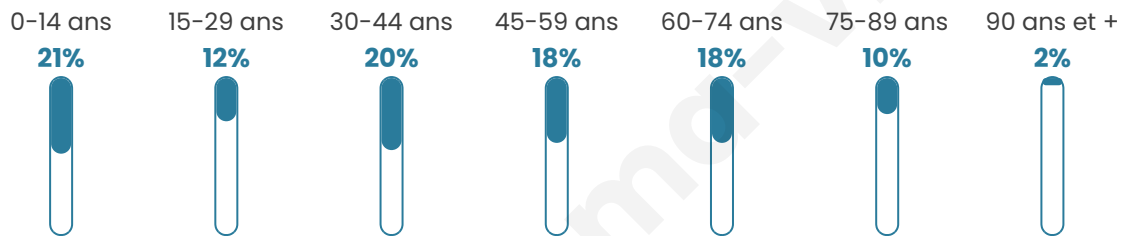

Nombre d'habitants

1 227

Age moyen

43 ans

Pop active

43.6%

Taux chômage

3.9%

Pop densité

123 h/km²

Revenu moyen

23 810 €/an

Evolution du nombre d'habitants

Sources : Institut national de la statistique et des études économiques (insee) selon Les dernières parutions officielles de 2024 portant sur les années 2020, 2021 et 2022.

Tranche d'âge

Activité professionnelle

Niveau de diplôme

Composition des ménages

Profils électoraux

Premier tour

	Emmanuel MACRON	25.89 %
	Marine LE PEN	25.04 %
	Jean-Luc MÉLENCHON	15.59 %
	Éric ZEMMOUR	5.72 %
	Yannick JADOT	5.72 %
	Valérie PÉCRESE	5.58 %
	Jean LASSALLE	5.44 %
	Nicolas DUPONT- AIGNAN	4.15 %
	Fabien ROUSSEL	2.29 %
	Anne HIDALGO	2.15 %
	Philippe POUTOU	1.72 %
	Nathalie ARTHAUD	0.72 %