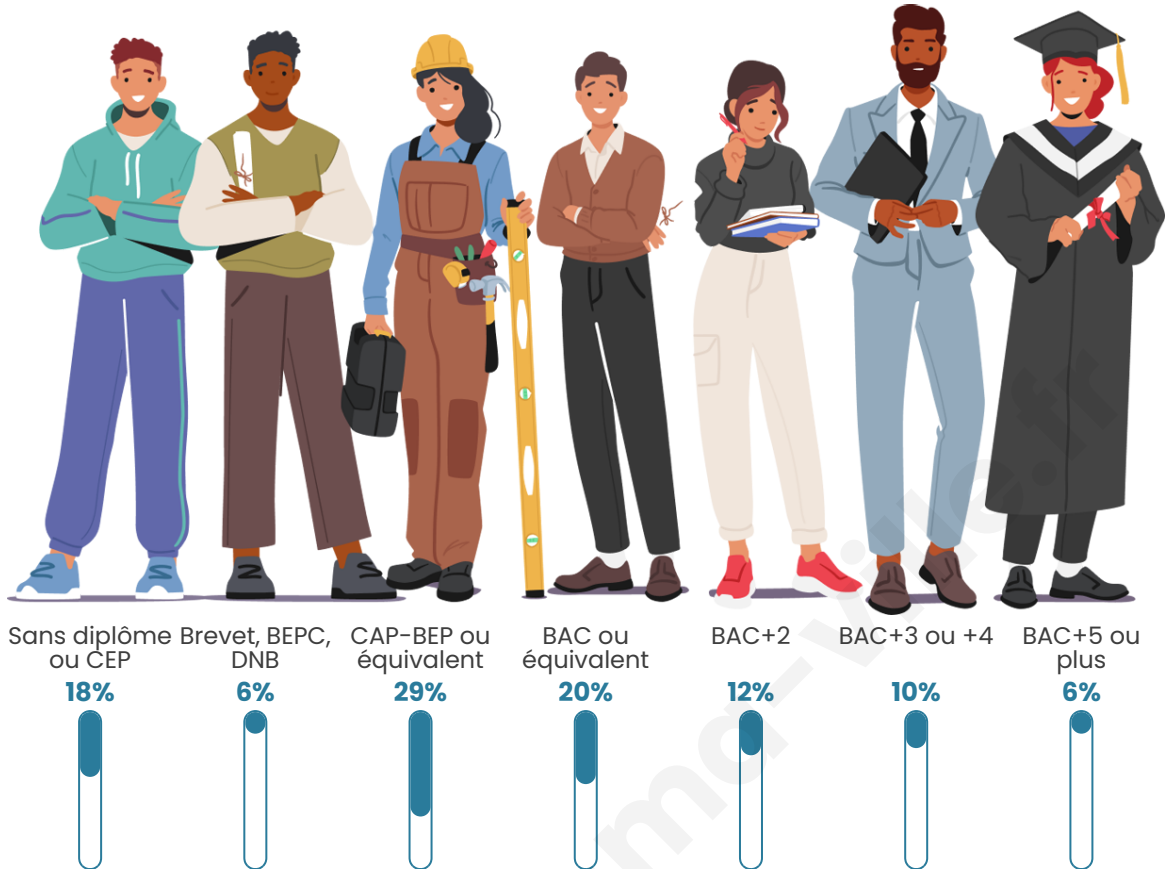

Nombre d'habitants

1 227

Age moyen

43 ans

Pop active

43.6%

Taux chômage

3.9%

Pop densité

123 h/km²

Revenu moyen

23 810 €/an

Evolution du nombre d'habitants

Sources : Institut national de la statistique et des études économiques (insee) selon Les dernières parutions officielles de 2024 portant sur les années 2020, 2021 et 2022.

Tranche d'âge

Activité professionnelle

Niveau de diplôme

Composition des ménages

Profils électoraux

Premier tour

	Emmanuel MACRON	25.89 %
	Marine LE PEN	25.04 %
	Jean-Luc MÉLENCHON	15.59 %
	Éric ZEMMOUR	5.72 %
	Yannick JADOT	5.72 %
	Valérie PÉCRESE	5.58 %
	Jean LASSALLE	5.44 %
	Nicolas DUPONT- AIGNAN	4.15 %
	Fabien ROUSSEL	2.29 %
	Anne HIDALGO	2.15 %
	Philippe POUTOU	1.72 %
	Nathalie ARTHAUD	0.72 %