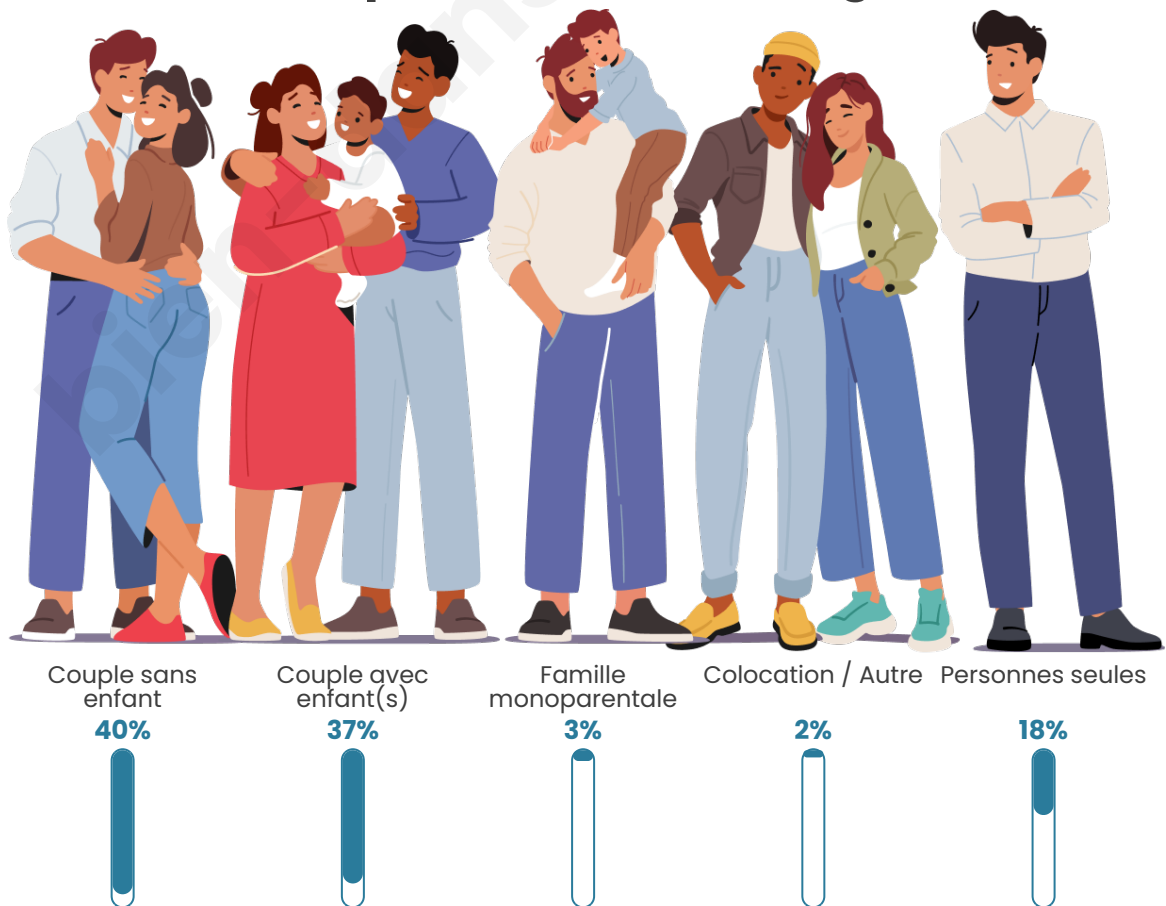

Tranche d'âge

Activité professionnelle

Niveau de diplôme

Composition des ménages

Profils électoraux

Premier tour

	Emmanuel MACRON	25.89 %
	Marine LE PEN	25.04 %
	Jean-Luc MÉLENCHON	15.59 %
	Éric ZEMMOUR	5.72 %
	Yannick JADOT	5.72 %
	Valérie PÉCRESE	5.58 %
	Jean LASSALLE	5.44 %
	Nicolas DUPONT- AIGNAN	4.15 %
	Fabien ROUSSEL	2.29 %
	Anne HIDALGO	2.15 %
	Philippe POUTOU	1.72 %
	Nathalie ARTHAUD	0.72 %