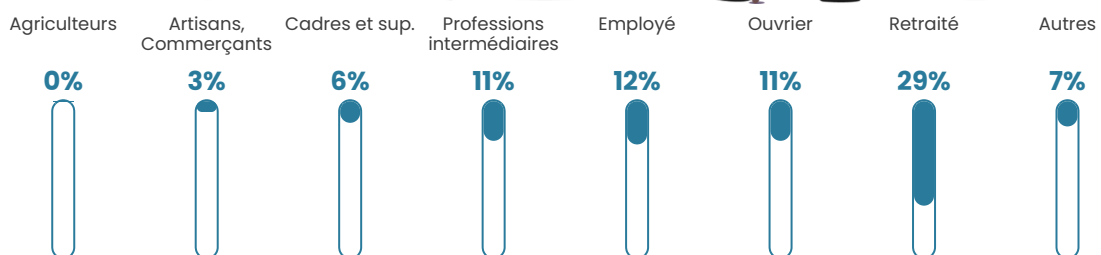

Pop densité

123 h/km²

Revenu moyen

23 810 €/an

Evolution du nombre d'habitants

Sources : Institut national de la statistique et des études économiques (insee) selon Les dernières parutions officielles de 2024 portant sur les années 2020, 2021 et 2022.

Tranche d'âge

Activité professionnelle

Niveau de diplôme

Composition des ménages

Profils électoraux

Premier tour

	Emmanuel MACRON	25.89 %
	Marine LE PEN	25.04 %
	Jean-Luc MÉLENCHON	15.59 %
	Éric ZEMMOUR	5.72 %
	Yannick JADOT	5.72 %
	Valérie PÉCRESE	5.58 %
	Jean LASSALLE	5.44 %
	Nicolas DUPONT- AIGNAN	4.15 %
	Fabien ROUSSEL	2.29 %
	Anne HIDALGO	2.15 %
	Philippe POUTOU	1.72 %
	Nathalie ARTHAUD	0.72 %