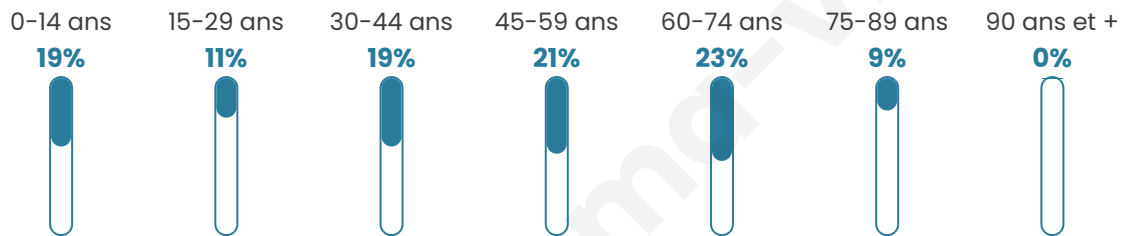

# Statistiques sur la population

Nombre d'habitants

**143**

Age moyen

**43 ans**

Pop active

**39.9%**

Taux chômage

**3.5%**

Pop densité

**14 h/km<sup>2</sup>**

Revenu moyen

**23 170 €/an**

## Evolution du nombre d'habitants

Sources : Institut national de la statistique et des études économiques (insee) selon Les dernières parutions officielles de 2024 portant sur les années 2020, 2021 et 2022.

## Tranche d'âge