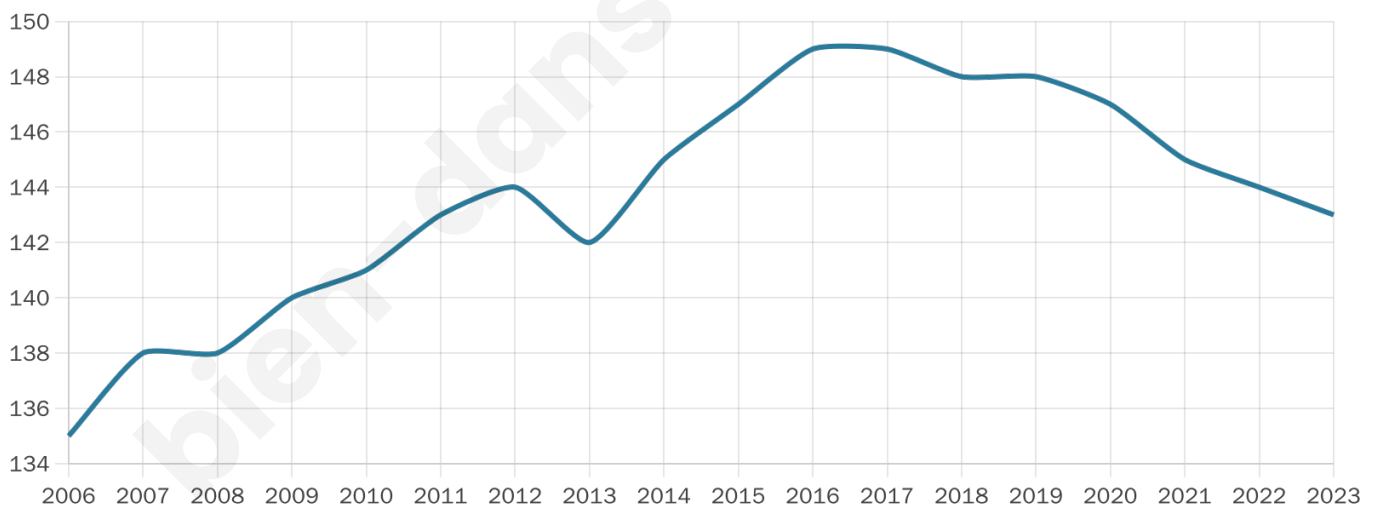

# Statistiques sur la population

Nombre d'habitants

**143**

Age moyen

**43 ans**

Pop active

**39.9%**

Taux chômage

**3.5%**

Pop densité

**14 h/km<sup>2</sup>**

Revenu moyen

**23 170 €/an**

## Evolution du nombre d'habitants

Sources : Institut national de la statistique et des études économiques (insee) selon Les dernières parutions officielles de 2024 portant sur les années 2020, 2021 et 2022.