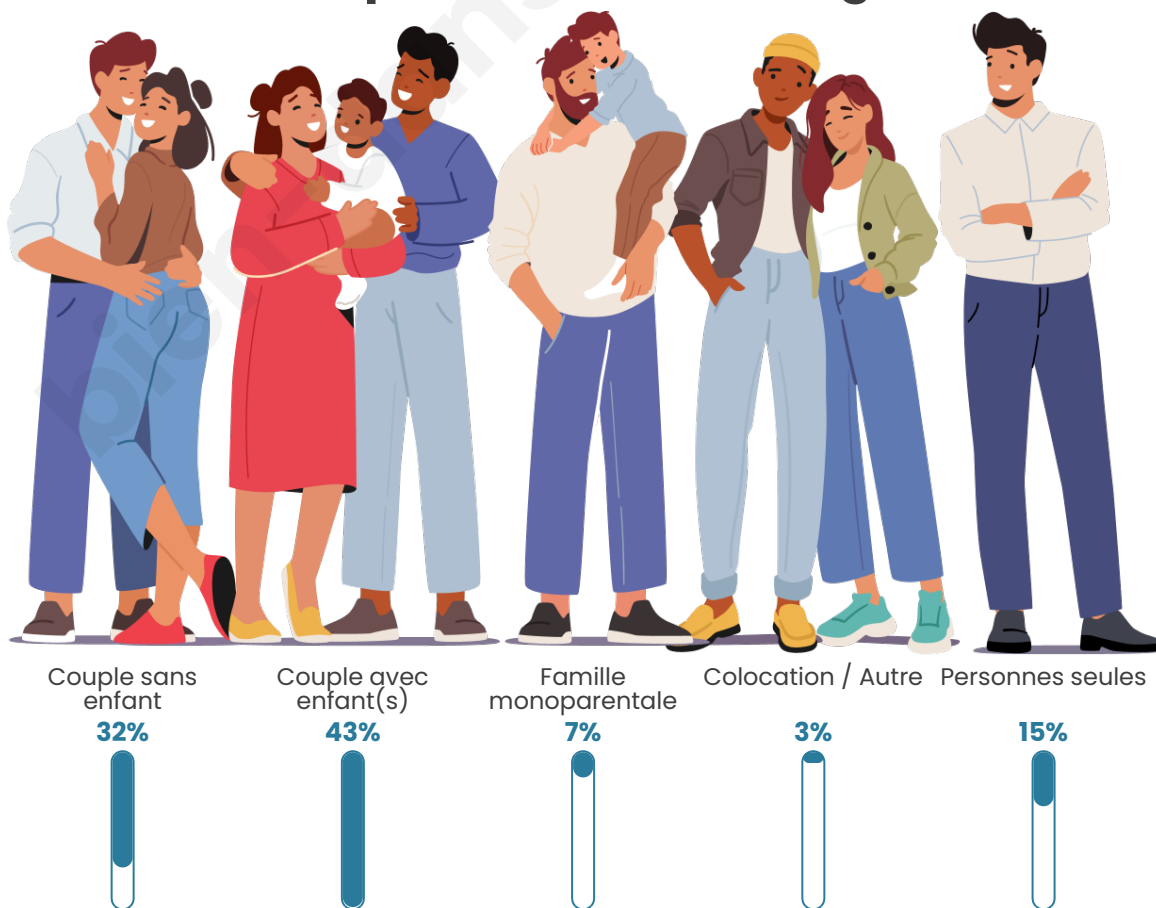

Tranche d'âge

Activité professionnelle

Niveau de diplôme

Composition des ménages

Profils électoraux

Premier tour

	Marine LE PEN	36.73 %
	Emmanuel MACRON	19.64 %
	Jean-Luc MÉLENCHON	14.56 %
	Éric ZEMMOUR	12.47 %
	Valérie PÉCRESE	3.94 %
	Jean LASSALLE	3.62 %
	Yannick JADOT	3.16 %
	Nicolas DUPONT-AIGNAN	2.06 %
	Fabien ROUSSEL	1.71 %
	Anne HIDALGO	0.92 %
	Philippe POUTOU	0.78 %
	Nathalie ARTHAUD	0.39 %