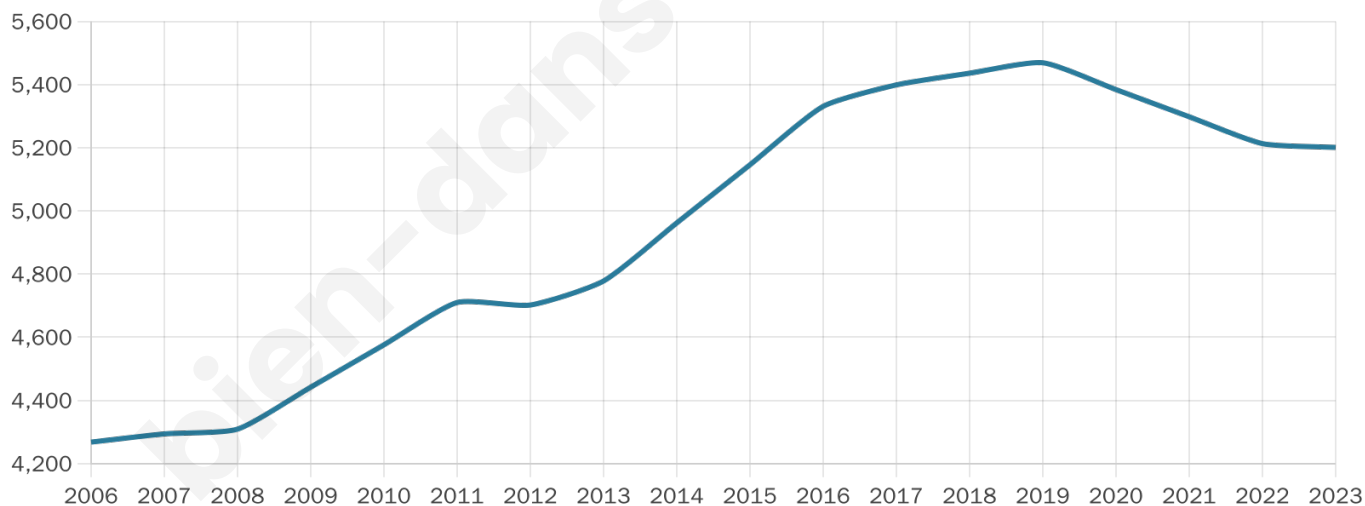

5 201

Age moyen

40 ans

Pop active

47.6%

Taux chômage

7.9%

Pop densité

226 h/km²

Revenu moyen

21 940 €/an

Evolution du nombre d'habitants

Sources : Institut national de la statistique et des études économiques (insee) selon Les dernières parutions officielles de 2024 portant sur les années 2020, 2021 et 2022.