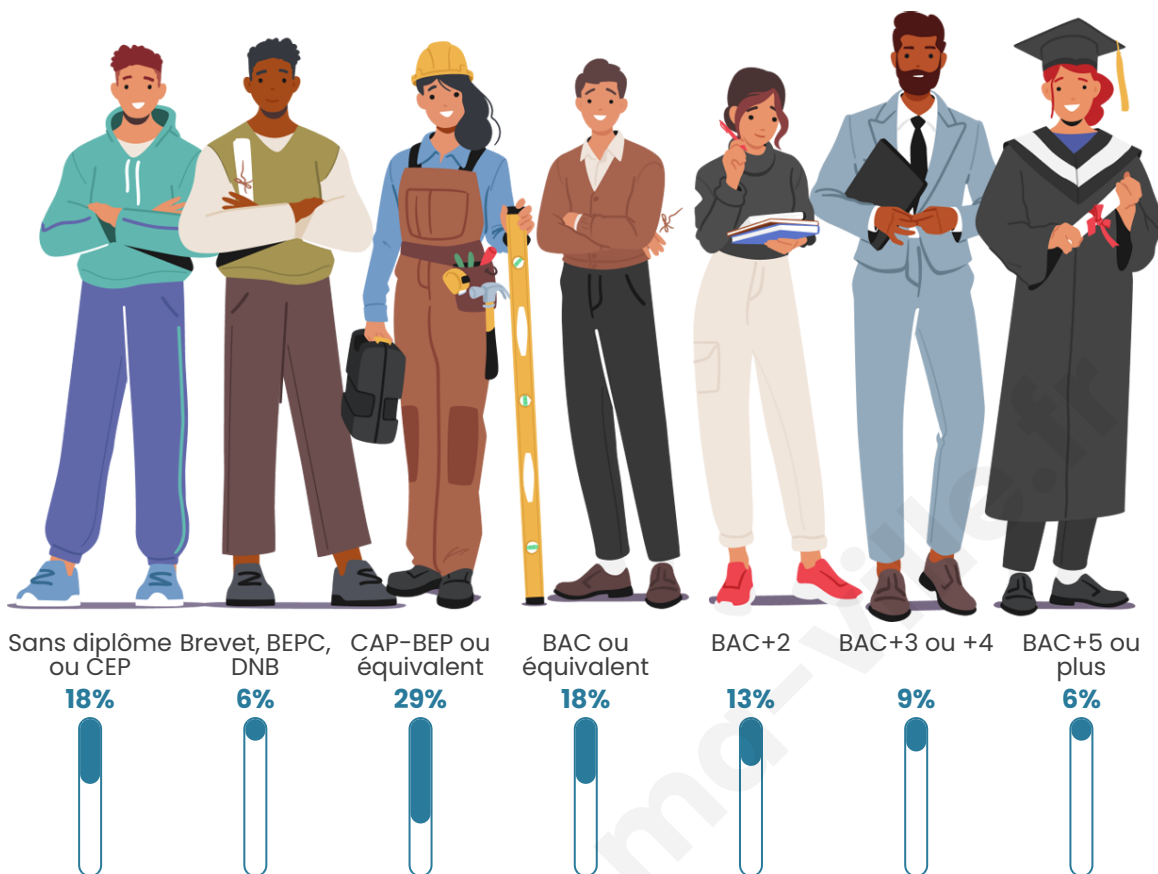

Tranche d'âge

Activité professionnelle

Niveau de diplôme

Composition des ménages

Profils électoraux

Premier tour

	Marine LE PEN	36.73 %
	Emmanuel MACRON	19.64 %
	Jean-Luc MÉLENCHON	14.56 %
	Éric ZEMMOUR	12.47 %
	Valérie PÉCRESE	3.94 %
	Jean LASSALLE	3.62 %
	Yannick JADOT	3.16 %
	Nicolas DUPONT-AIGNAN	2.06 %
	Fabien ROUSSEL	1.71 %
	Anne HIDALGO	0.92 %
	Philippe POUTOU	0.78 %
	Nathalie ARTHAUD	0.39 %