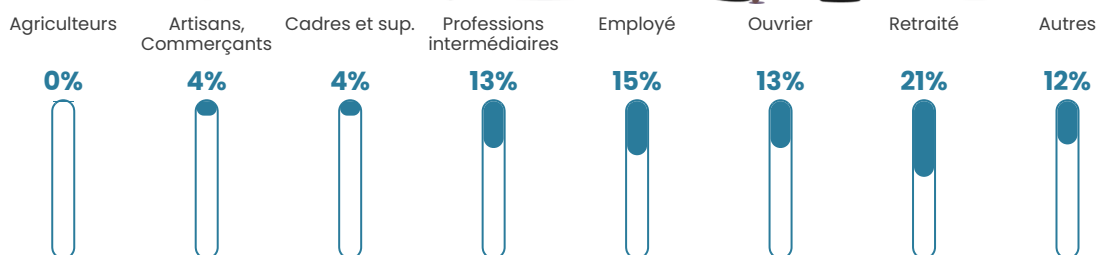

226 h/km²

Revenu moyen

21 940 €/an

Evolution du nombre d'habitants

Sources : Institut national de la statistique et des études économiques (insee) selon Les dernières parutions officielles de 2024 portant sur les années 2020, 2021 et 2022.

Tranche d'âge

Activité professionnelle

Niveau de diplôme

Composition des ménages

Profils électoraux

Premier tour

	Marine LE PEN	36.73 %
	Emmanuel MACRON	19.64 %
	Jean-Luc MÉLENCHON	14.56 %
	Éric ZEMMOUR	12.47 %
	Valérie PÉCRESE	3.94 %
	Jean LASSALLE	3.62 %
	Yannick JADOT	3.16 %
	Nicolas DUPONT-AIGNAN	2.06 %
	Fabien ROUSSEL	1.71 %
	Anne HIDALGO	0.92 %
	Philippe POUTOU	0.78 %
	Nathalie ARTHAUD	0.39 %