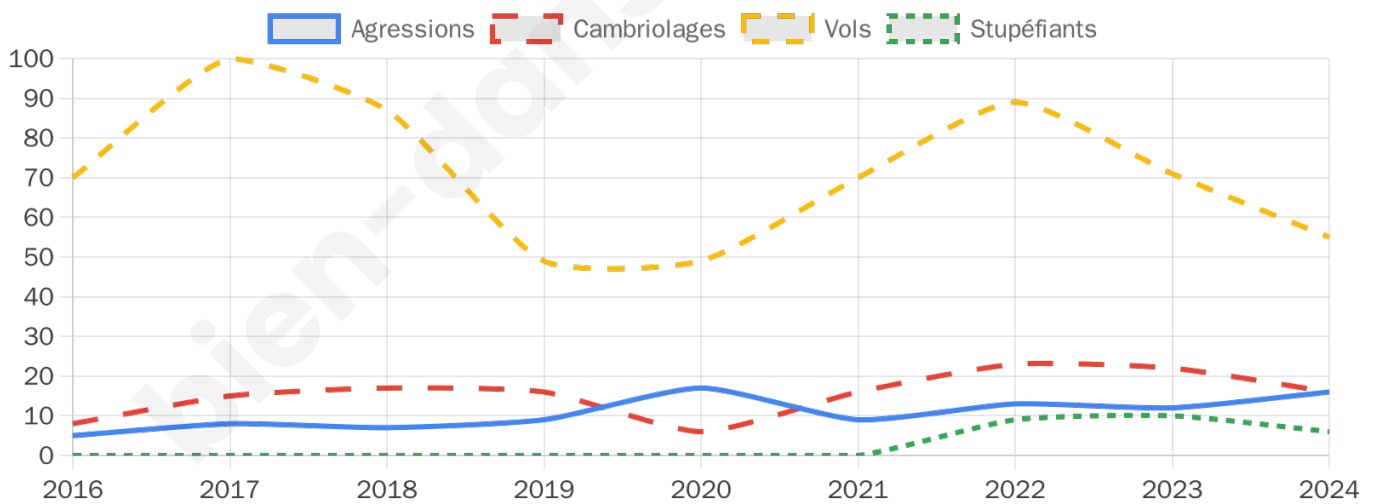

3 701 inscrits

Participation : 77.55%

Votes blancs : 1.46%

Votes nuls : 0.45%

Second tour

	Emmanuel MACRON	39,55 %
	Marine LE PEN	60,45 %

3 701 inscrits

Participation : 77.98%

Votes blancs : 4.5%

Votes nuls : 1.66%

Sécurité

Agressions physiques / sexuelles

16

Cambriolages

16

Vols / dégradations

55

Stupéfiants

6

Evolution du nombre d'infractions

Pour comparer

(en proportion du nombre d'habitants)

Sources : Bases statistiques communale, départementale et régionale de la délinquance enregistrée par la police et la gendarmerie nationales selon les dernières parutions officielles de 2025 portant sur l'année 2024 ([data.gouv](https://data.gouv.fr)).