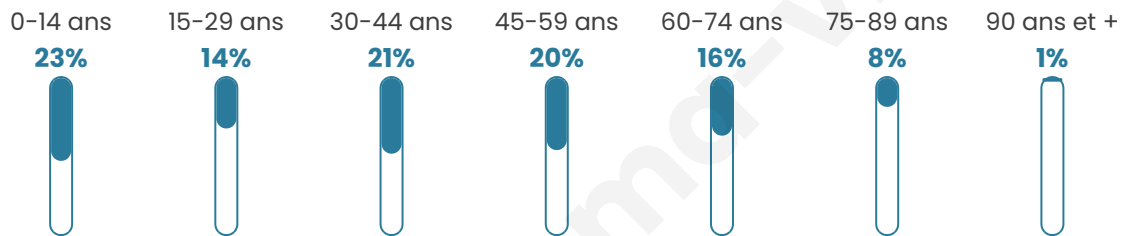

5 201

Age moyen

40 ans

Pop active

47.6%

Taux chômage

7.9%

Pop densité

226 h/km²

Revenu moyen

21 940 €/an

Evolution du nombre d'habitants

Sources : Institut national de la statistique et des études économiques (insee) selon Les dernières parutions officielles de 2024 portant sur les années 2020, 2021 et 2022.

Tranche d'âge

Activité professionnelle

Niveau de diplôme

Composition des ménages

Profils électoraux

Premier tour

	Marine LE PEN	36.73 %
	Emmanuel MACRON	19.64 %
	Jean-Luc MÉLENCHON	14.56 %
	Éric ZEMMOUR	12.47 %
	Valérie PÉCRESE	3.94 %
	Jean LASSALLE	3.62 %
	Yannick JADOT	3.16 %
	Nicolas DUPONT-AIGNAN	2.06 %
	Fabien ROUSSEL	1.71 %
	Anne HIDALGO	0.92 %
	Philippe POUTOU	0.78 %
	Nathalie ARTHAUD	0.39 %