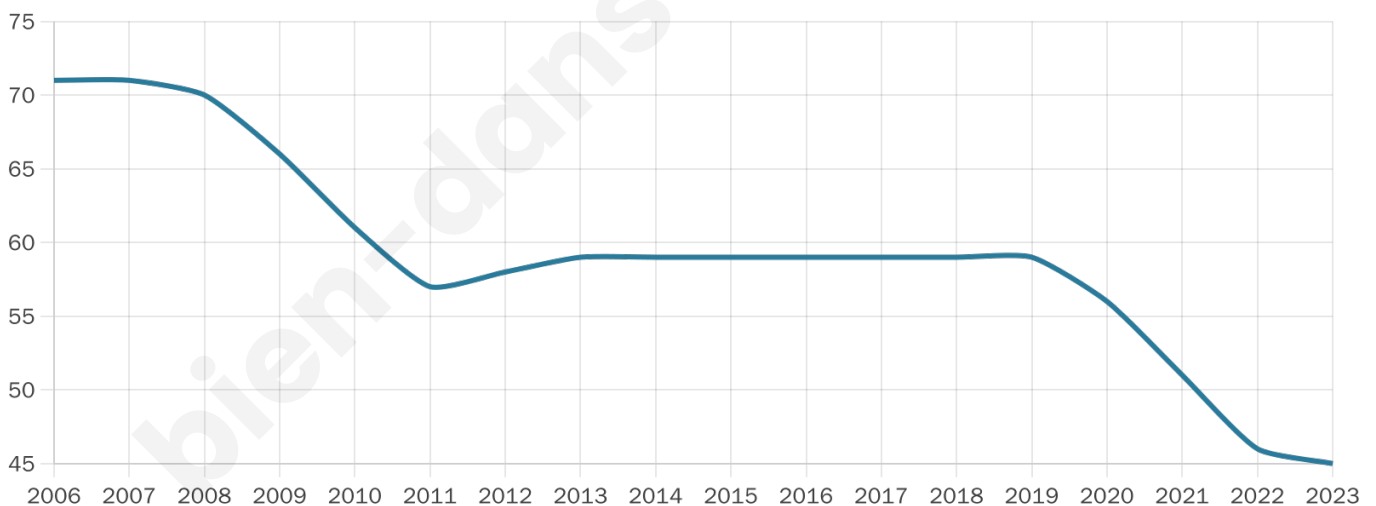

53 ans

Pop active

53.3%

Taux chômage

13.3%

Pop densité

3 h/km²

Revenu moyen

NC

Evolution du nombre d'habitants

Sources : Institut national de la statistique et des études économiques (insee) selon Les dernières parutions officielles de 2024 portant sur les années 2020, 2021 et 2022.