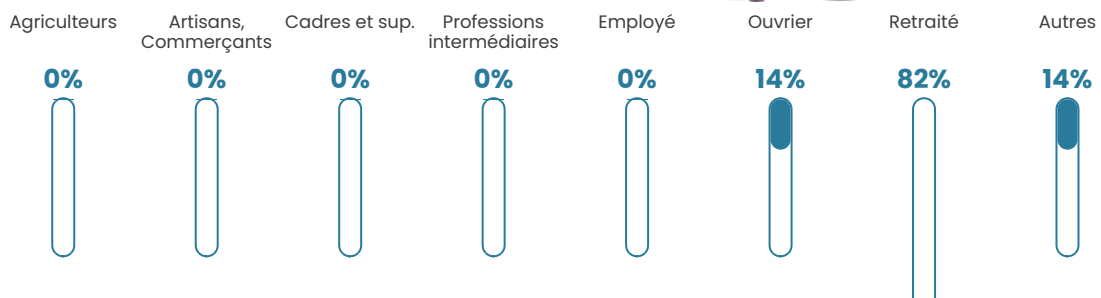

53 ans

Pop active

53.3%

Taux chômage

13.3%

Pop densité

3 h/km²

Revenu moyen

NC

Evolution du nombre d'habitants

Sources : Institut national de la statistique et des études économiques (insee) selon Les dernières parutions officielles de 2024 portant sur les années 2020, 2021 et 2022.

Tranche d'âge

Activité professionnelle

bien-dans-ma-ville.fr

Niveau de diplôme

Composition des ménages

Profils électoraux

Premier tour

	Jean-Luc MÉLENCHON	31.11 %
	Éric ZEMMOUR	22.22 %
	Marine LE PEN	20.00 %
	Emmanuel MACRON	15.56 %
	Jean LASSALLE	2.22 %
	Anne HIDALGO	2.22 %
	Yannick JADOT	2.22 %
	Valérie PÉCRESSE	2.22 %
	Philippe POUTOU	2.22 %
	Nathalie ARTHAUD	0.00 %
	Fabien ROUSSEL	0.00 %
	Nicolas DUPONT- AIGNAN	0.00 %