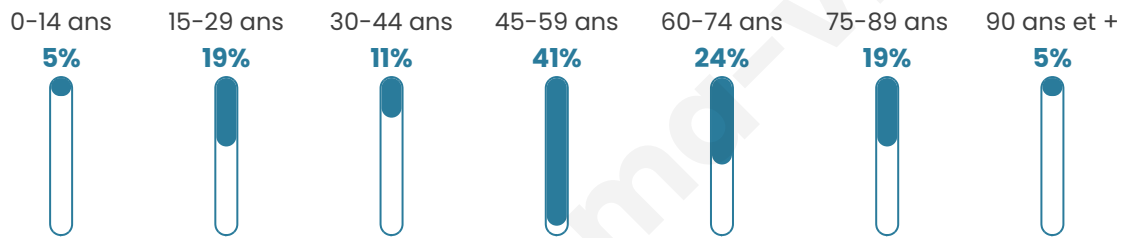

53 ans

Pop active

53.3%

Taux chômage

13.3%

Pop densité

3 h/km²

Revenu moyen

Tranche d'âge

Activité professionnelle

bien-dans-ma-ville.fr

Niveau de diplôme

Composition des ménages

Profils électoraux

Premier tour

	Jean-Luc MÉLENCHON	31.11 %
	Éric ZEMMOUR	22.22 %
	Marine LE PEN	20.00 %
	Emmanuel MACRON	15.56 %
	Jean LASSALLE	2.22 %
	Anne HIDALGO	2.22 %
	Yannick JADOT	2.22 %
	Valérie PÉCRESSE	2.22 %
	Philippe POUTOU	2.22 %
	Nathalie ARTHAUD	0.00 %
	Fabien ROUSSEL	0.00 %
	Nicolas DUPONT- AIGNAN	0.00 %