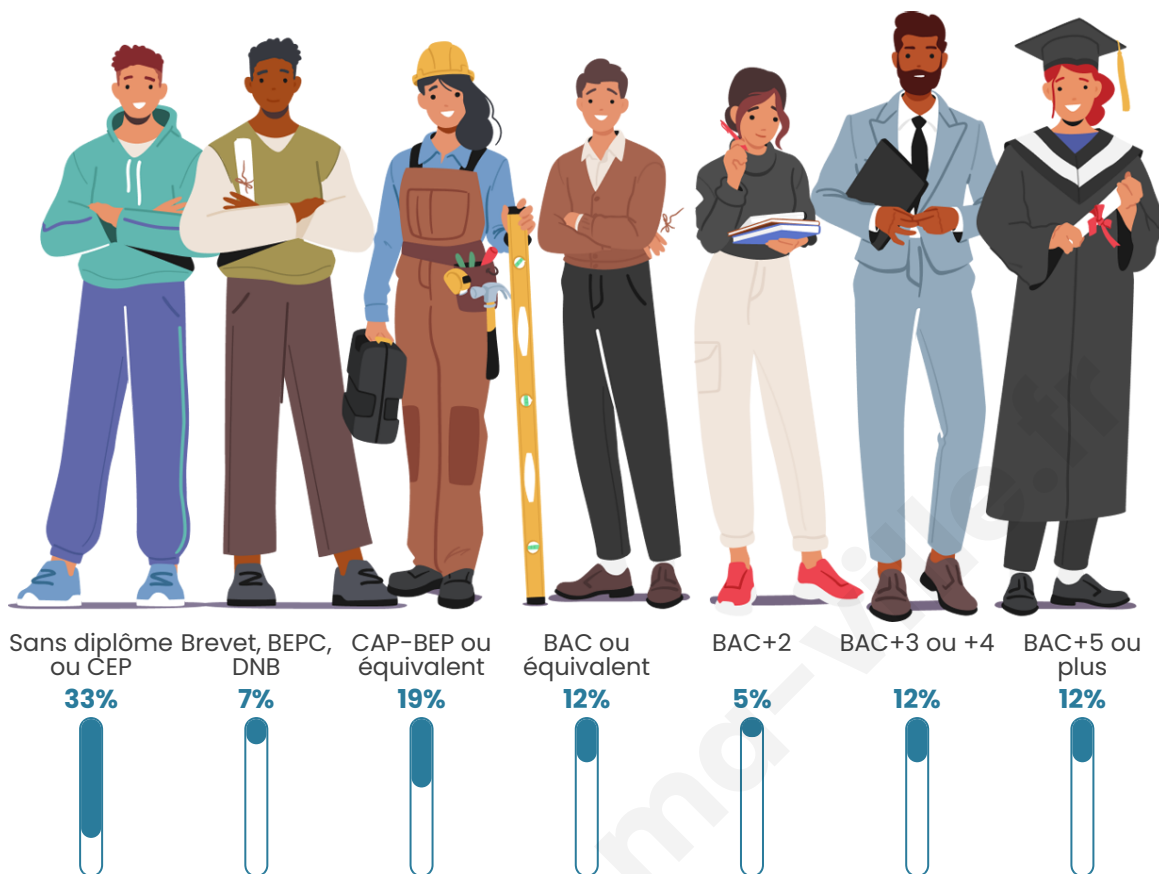

Tranche d'âge

Activité professionnelle

bien-dans-ma-ville.fr

Niveau de diplôme

Composition des ménages

Profils électoraux

Premier tour

	Jean-Luc MÉLENCHON	31.11 %
	Éric ZEMMOUR	22.22 %
	Marine LE PEN	20.00 %
	Emmanuel MACRON	15.56 %
	Jean LASSALLE	2.22 %
	Anne HIDALGO	2.22 %
	Yannick JADOT	2.22 %
	Valérie PÉCRESSE	2.22 %
	Philippe POUTOU	2.22 %
	Nathalie ARTHAUD	0.00 %
	Fabien ROUSSEL	0.00 %
	Nicolas DUPONT- AIGNAN	0.00 %