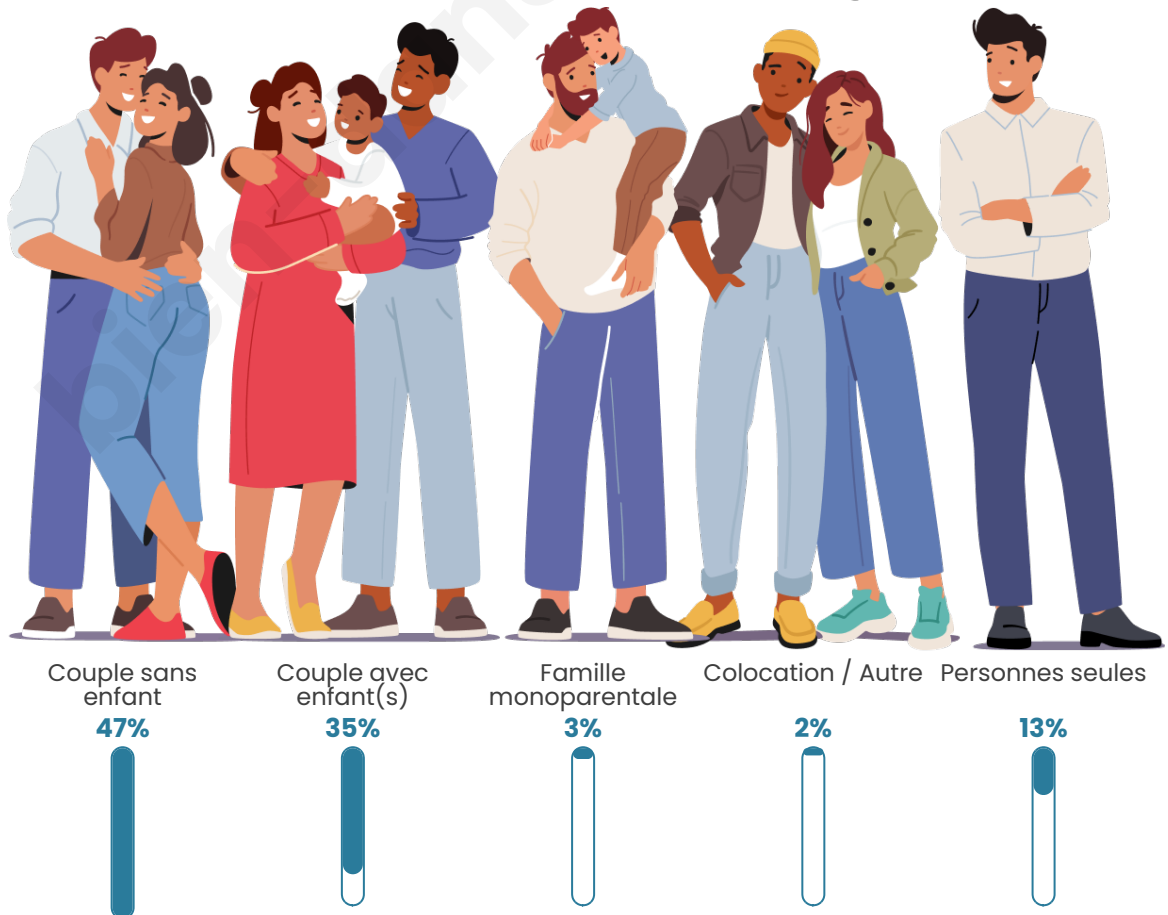

Tranche d'âge

Activité professionnelle

Niveau de diplôme

Composition des ménages

Profils électoraux

Premier tour

	Marine LE PEN	29.13 %
	Emmanuel MACRON	26.27 %
	Jean-Luc MÉLENCHON	14.52 %
	Éric ZEMMOUR	10.79 %
	Yannick JADOT	4.68 %
	Valérie PÉCRESE	4.58 %
	Jean LASSALLE	3.25 %
	Nicolas DUPONT-AIGNAN	2.39 %
	Fabien ROUSSEL	2.20 %
	Anne HIDALGO	1.53 %
	Philippe POUTOU	0.67 %
	Nathalie ARTHAUD	0.00 %