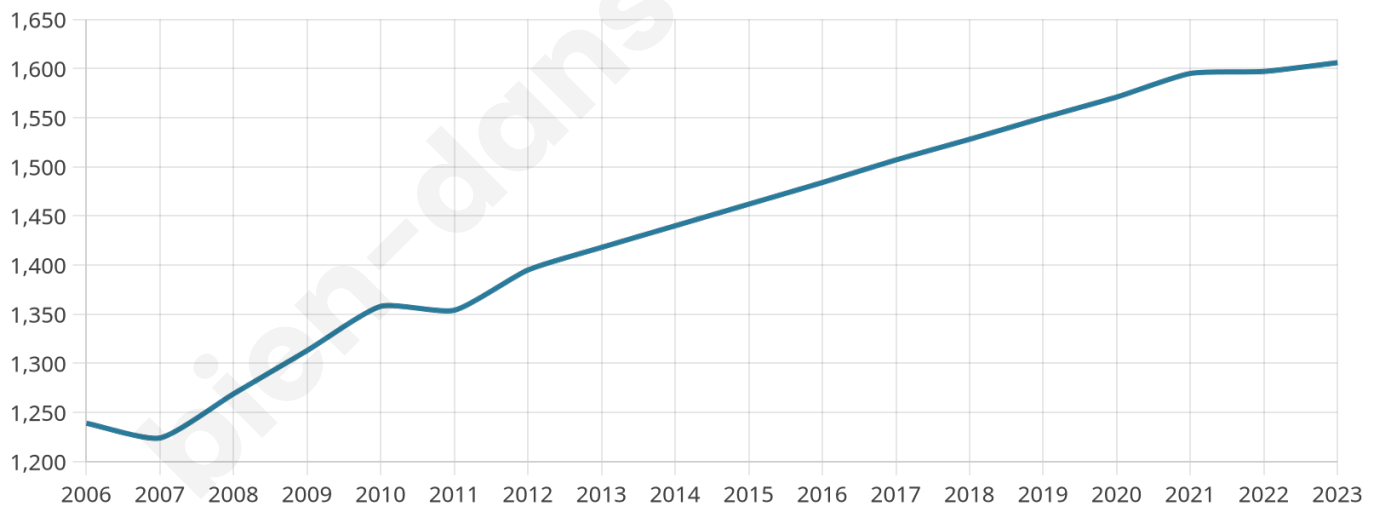

Version web

Ville de Jonquerettes

Présenté par

BIEN dans
ma **VILLE** 

Sommaire

Situation géographique	3
Statistiques sur la population	4
Evolution du nombre d'habitants	4
Tranche d'âge	5
0-14 ans	5
15-29 ans	5
30-44 ans	5
45-59 ans	5
60-74 ans	5
75-89 ans	5
90 ans et +	5
Activité professionnelle	5
Agriculteurs	5
Artisans, Commerçants	5
Cadres et sup.	5
Professions intermédiaires	5
Employé	5
Ouvrier	5
Retraité	5
Autres	5
Niveau de diplôme	6
Sans diplôme ou CEP	6
Brevet, BEPC, DNB	6
CAP-BEP ou équivalent	6
BAC ou équivalent	6
BAC+2	6
BAC+3 ou +4	6
BAC+5 ou plus	6
Composition des ménages	6
Couple sans enfant	6
Couple avec enfant(s)	6
Famille monoparentale	6
Colocation / Autre	6
Personnes seules	6
Profils électoraux	7
Premier tour	7
Sécurité	8
Evolution du nombre d'infractions	8
Pour comparer	9
Services à la population	10
Commerce	10
Éducation	10
Villes autour de Jonquerettes	11

1 606

Age moyen

44 ans

Pop active

47.1%

Taux chômage

5.2%

Pop densité

803 h/km²

Revenu moyen

27 110 €/an

Evolution du nombre d'habitants

Sources : Institut national de la statistique et des études économiques (insee) selon Les dernières parutions officielles de 2024 portant sur les années 2020, 2021 et 2022.