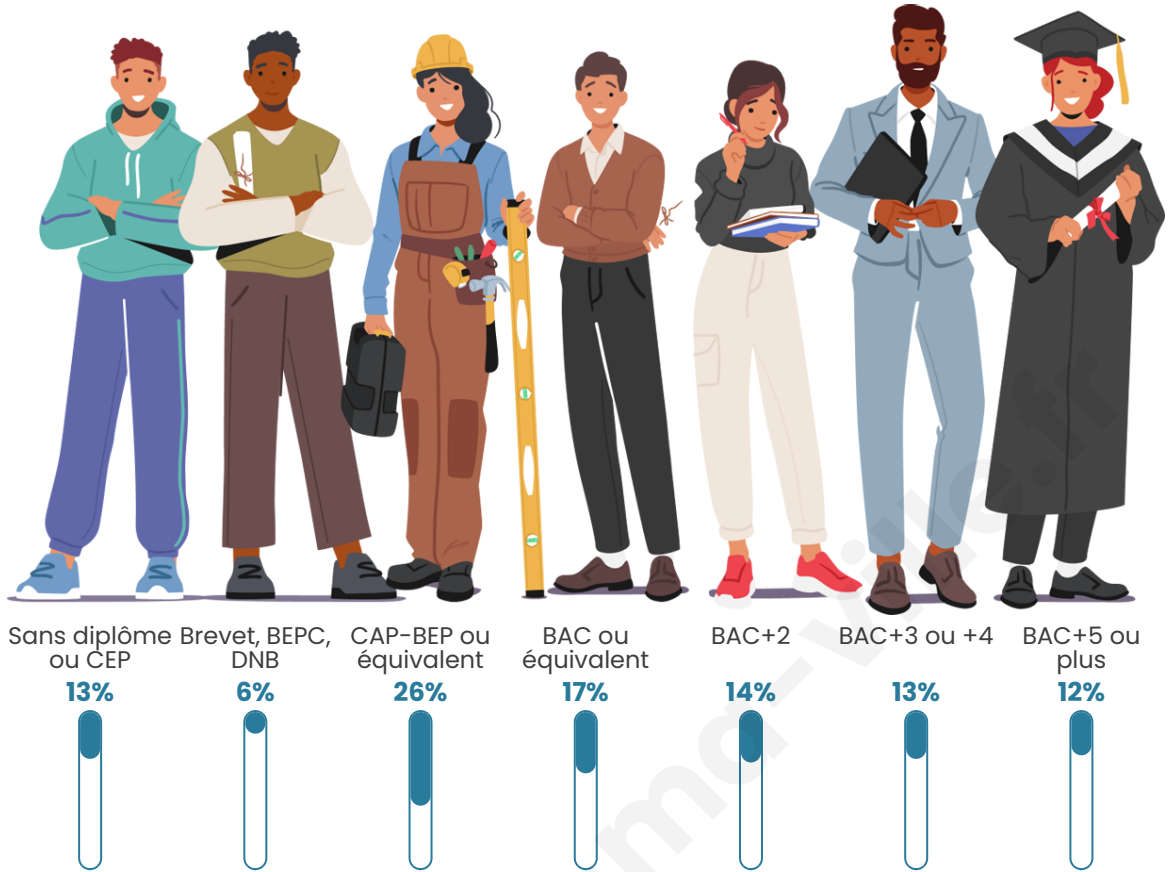

1 606

Age moyen

44 ans

Pop active

47.1%

Taux chômage

5.2%

Pop densité

Tranche d'âge

Activité professionnelle

Niveau de diplôme

Composition des ménages

Profils électoraux

Premier tour

	Marine LE PEN	29.13 %
	Emmanuel MACRON	26.27 %
	Jean-Luc MÉLENCHON	14.52 %
	Éric ZEMMOUR	10.79 %
	Yannick JADOT	4.68 %
	Valérie PÉCRESE	4.58 %
	Jean LASSALLE	3.25 %
	Nicolas DUPONT-AIGNAN	2.39 %
	Fabien ROUSSEL	2.20 %
	Anne HIDALGO	1.53 %
	Philippe POUTOU	0.67 %
	Nathalie ARTHAUD	0.00 %