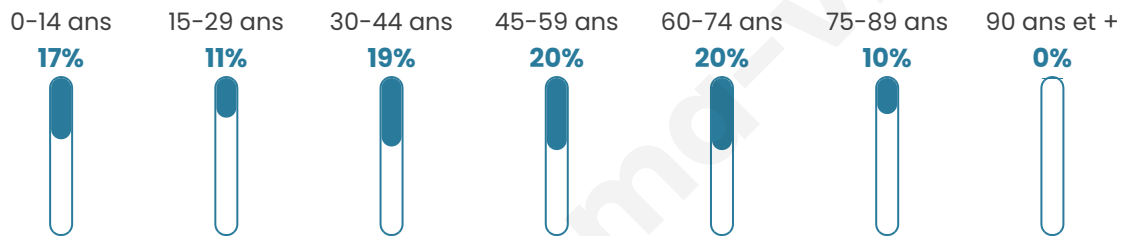

1 606

Age moyen

44 ans

Pop active

47.1%

Taux chômage

5.2%

Pop densité

803 h/km²

Revenu moyen

27 110 €/an

Evolution du nombre d'habitants

Sources : Institut national de la statistique et des études économiques (insee) selon Les dernières parutions officielles de 2024 portant sur les années 2020, 2021 et 2022.

Tranche d'âge

Activité professionnelle

Niveau de diplôme

Composition des ménages

Profils électoraux

Premier tour

	Marine LE PEN	29.13 %
	Emmanuel MACRON	26.27 %
	Jean-Luc MÉLENCHON	14.52 %
	Éric ZEMMOUR	10.79 %
	Yannick JADOT	4.68 %
	Valérie PÉCRESE	4.58 %
	Jean LASSALLE	3.25 %
	Nicolas DUPONT-AIGNAN	2.39 %
	Fabien ROUSSEL	2.20 %
	Anne HIDALGO	1.53 %
	Philippe POUTOU	0.67 %
	Nathalie ARTHAUD	0.00 %