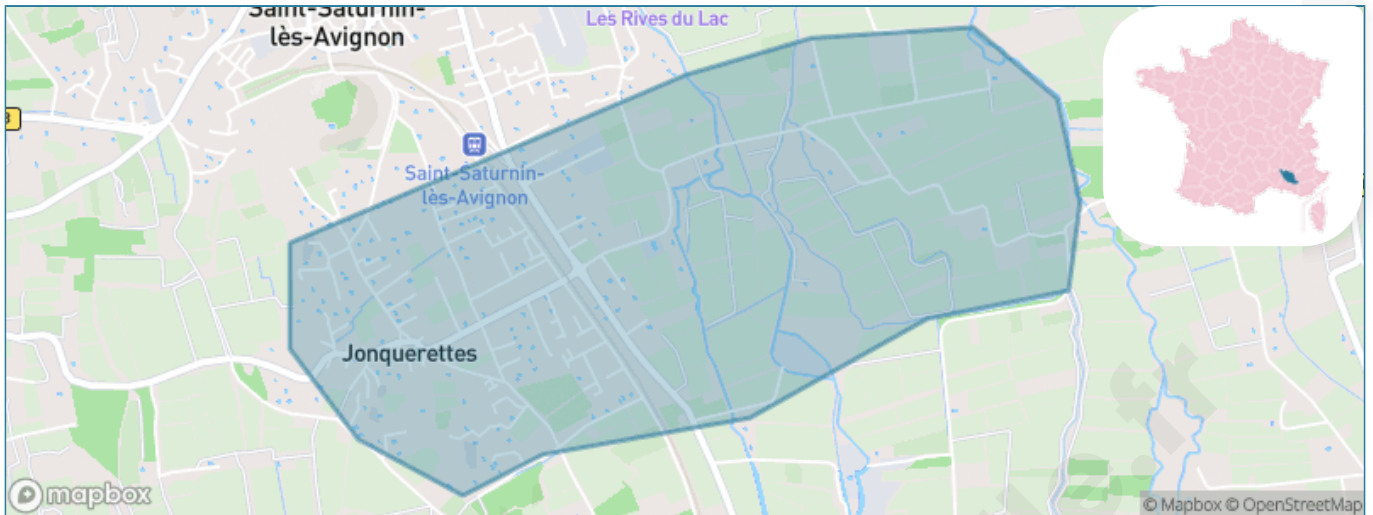

Version web

Ville de Jonquerettes

Présenté par

BIEN dans
ma **VILLE** 

Sommaire

Situation géographique	3
Statistiques sur la population	4
Evolution du nombre d'habitants	4
Tranche d'âge	5
0-14 ans	5
15-29 ans	5
30-44 ans	5
45-59 ans	5
60-74 ans	5
75-89 ans	5
90 ans et +	5
Activité professionnelle	5
Agriculteurs	5
Artisans, Commerçants	5
Cadres et sup.	5
Professions intermédiaires	5
Employé	5
Ouvrier	5
Retraité	5
Autres	5
Niveau de diplôme	6
Sans diplôme ou CEP	6
Brevet, BEPC, DNB	6
CAP-BEP ou équivalent	6
BAC ou équivalent	6
BAC+2	6
BAC+3 ou +4	6
BAC+5 ou plus	6
Composition des ménages	6
Couple sans enfant	6
Couple avec enfant(s)	6
Famille monoparentale	6
Colocation / Autre	6
Personnes seules	6
Profils électoraux	7
Premier tour	7
Sécurité	8
Evolution du nombre d'infractions	8
Pour comparer	9
Services à la population	10
Commerce	10
Éducation	10
Villes autour de Jonquerettes	11

Situation géographique

i Informations clés

- **Région** : Provence-Alpes-Côte d'Azur
- **Département** : Vaucluse
- **Code postal** : 84450
- **Superficie** : 2 km²

Statistiques sur la population

Nombre d'habitants