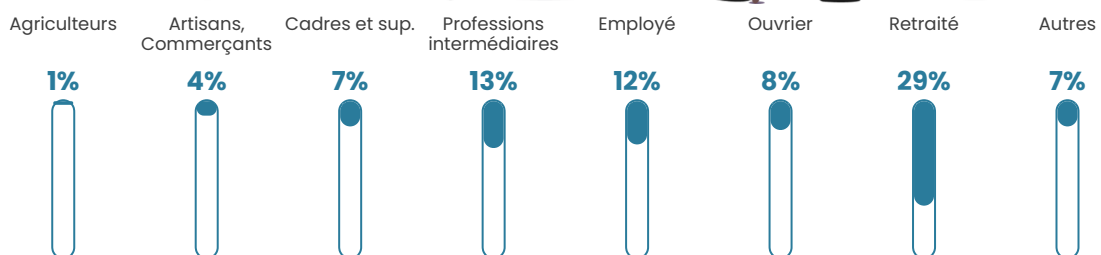

803 h/km²

Revenu moyen

27 110 €/an

Evolution du nombre d'habitants

Sources : Institut national de la statistique et des études économiques (insee) selon Les dernières parutions officielles de 2024 portant sur les années 2020, 2021 et 2022.

Tranche d'âge

Activité professionnelle

Niveau de diplôme

Composition des ménages

Profils électoraux

Premier tour

	Marine LE PEN	29.13 %
	Emmanuel MACRON	26.27 %
	Jean-Luc MÉLENCHON	14.52 %
	Éric ZEMMOUR	10.79 %
	Yannick JADOT	4.68 %
	Valérie PÉCRESE	4.58 %
	Jean LASSALLE	3.25 %
	Nicolas DUPONT-AIGNAN	2.39 %
	Fabien ROUSSEL	2.20 %
	Anne HIDALGO	1.53 %
	Philippe POUTOU	0.67 %
	Nathalie ARTHAUD	0.00 %