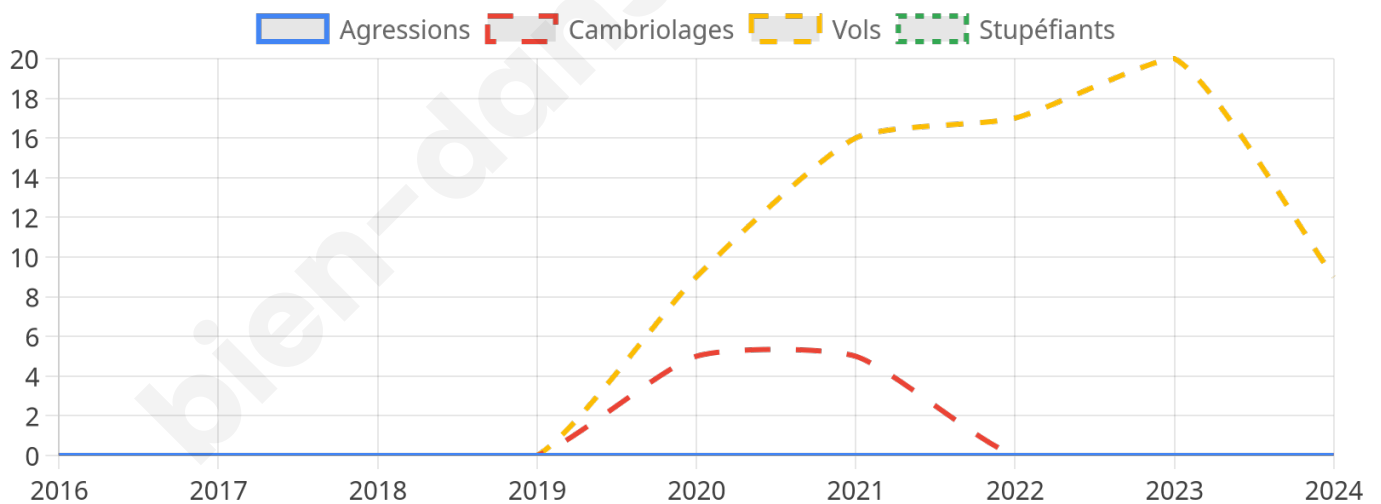

1 337 inscrits

Participation : 80.7%

Votes blancs : 2.59%

Votes nuls : 0.37%

Second tour

	Emmanuel MACRON	48,86 %
	Marine LE PEN	51,14 %

1 337 inscrits

Participation : 82.2%

Votes blancs : 6.19%

Votes nuls : 1.64%

Sécurité

Agressions physiques / sexuelles

0

Cambriolages

0

Vols / dégradations

9

Stupéfiants

0

Evolution du nombre d'infractions

Pour comparer

(en proportion du nombre d'habitants)

Sources : Bases statistiques communale, départementale et régionale de la délinquance enregistrée par la police et la gendarmerie nationales selon les dernières parutions officielles de 2025 portant sur l'année 2024 ([data.gouv](https://data.gouv.fr)).