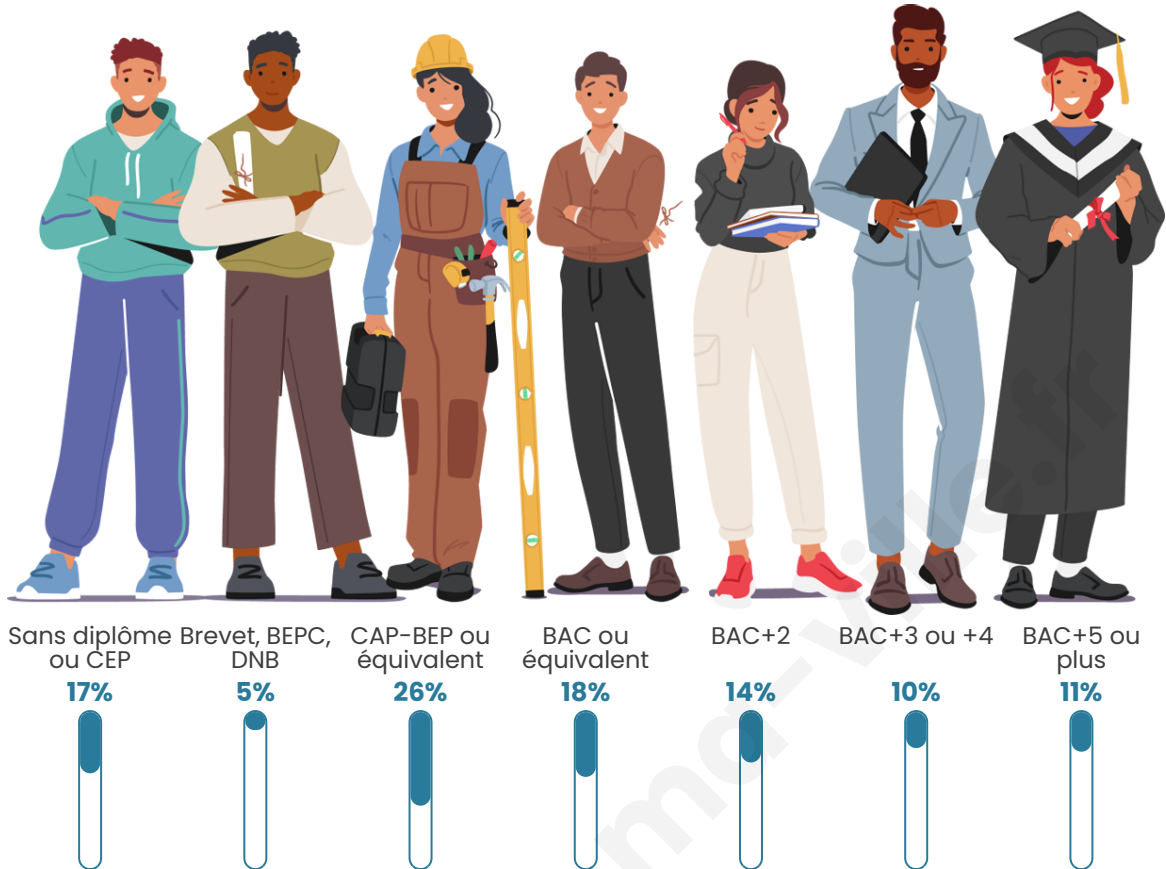

Tranche d'âge

Activité professionnelle

Niveau de diplôme

Composition des ménages

Profils électoraux

Premier tour

	Emmanuel MACRON	35.48 %
	Marine LE PEN	24.48 %
	Jean-Luc MÉLENCHON	13.32 %
	Éric ZEMMOUR	8.59 %
	Yannick JADOT	5.15 %
	Valérie PÉCRESE	4.30 %
	Jean LASSALLE	2.92 %
	Nicolas DUPONT- AIGNAN	2.06 %
	Anne HIDALGO	1.55 %
	Fabien ROUSSEL	1.29 %
	Philippe POUTOU	0.52 %
	Nathalie ARTHAUD	0.34 %