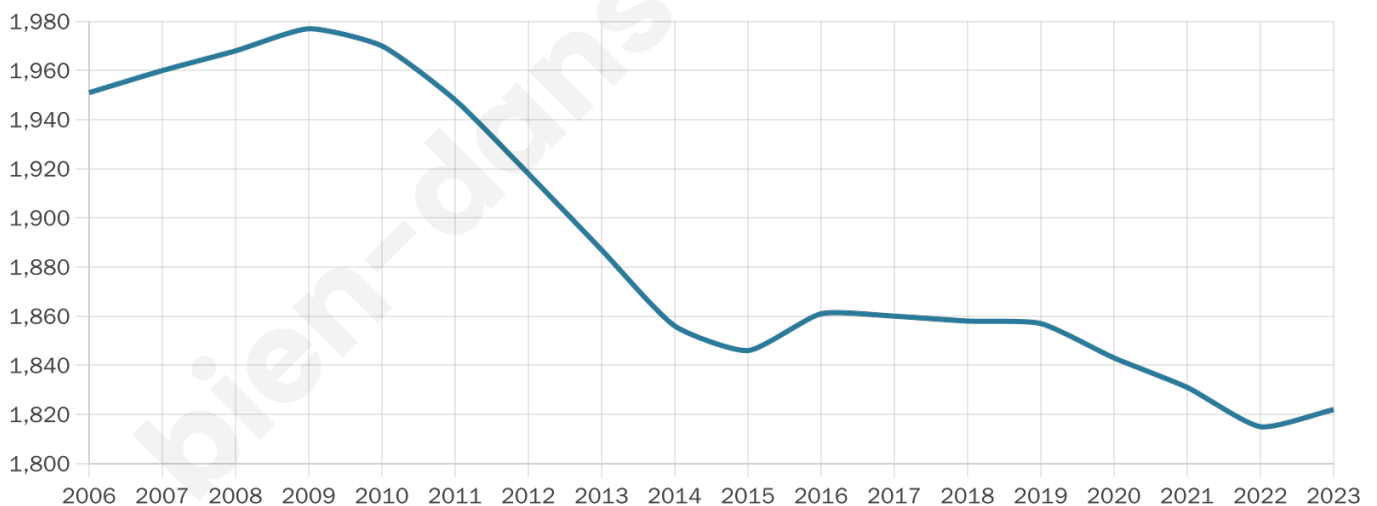

Version web

Ville de Jonchery-sur-Vesle

Présenté par

BIEN dans ma **VILLE** 

Sommaire

Situation géographique	3
Statistiques sur la population	4
Evolution du nombre d'habitants	4
Tranche d'âge	5
0-14 ans	5
15-29 ans	5
30-44 ans	5
45-59 ans	5
60-74 ans	5
75-89 ans	5
90 ans et +	5
Activité professionnelle	5
Agriculteurs	5
Artisans, Commerçants	5
Cadres et sup.	5
Professions intermédiaires	5
Employé	5
Ouvrier	5
Retraité	5
Autres	5
Niveau de diplôme	6
Sans diplôme ou CEP	6
Brevet, BEPC, DNB	6
CAP-BEP ou équivalent	6
BAC ou équivalent	6
BAC+2	6
BAC+3 ou +4	6
BAC+5 ou plus	6
Composition des ménages	6
Couple sans enfant	6
Couple avec enfant(s)	6
Famille monoparentale	6
Colocation / Autre	6
Personnes seules	6
Profils électoraux	7
Premier tour	7
Sécurité	8
Evolution du nombre d'infractions	8
Pour comparer	9
Services à la population	10
Commerce	10
Éducation	10
Villes autour de Jonchery-sur-Vesle	11

1 822

Age moyen

45 ans

Pop active

45.9%

Taux chômage

5.5%

Pop densité

607 h/km²

Revenu moyen

27 760 €/an

Evolution du nombre d'habitants

Sources : Institut national de la statistique et des études économiques (insee) selon Les dernières parutions officielles de 2024 portant sur les années 2020, 2021 et 2022.