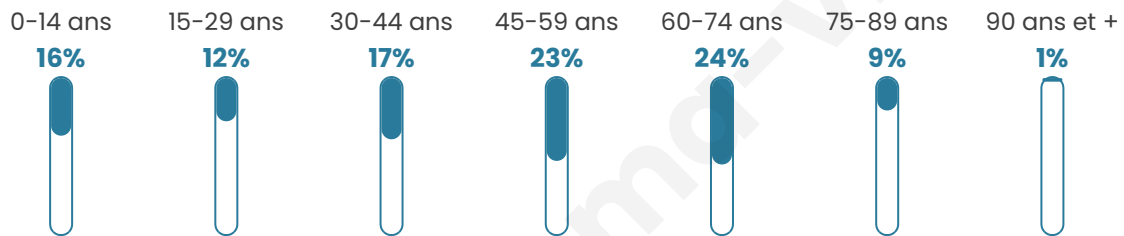

1 822

Age moyen

45 ans

Pop active

45.9%

Taux chômage

5.5%

Pop densité

607 h/km²

Revenu moyen

27 760 €/an

Evolution du nombre d'habitants

Sources : Institut national de la statistique et des études économiques (insee) selon Les dernières parutions officielles de 2024 portant sur les années 2020, 2021 et 2022.

Tranche d'âge

Activité professionnelle

Niveau de diplôme

Composition des ménages

Profils électoraux

Premier tour

	Emmanuel MACRON	35.48 %
	Marine LE PEN	24.48 %
	Jean-Luc MÉLENCHON	13.32 %
	Éric ZEMMOUR	8.59 %
	Yannick JADOT	5.15 %
	Valérie PÉCRESE	4.30 %
	Jean LASSALLE	2.92 %
	Nicolas DUPONT- AIGNAN	2.06 %
	Anne HIDALGO	1.55 %
	Fabien ROUSSEL	1.29 %
	Philippe POUTOU	0.52 %
	Nathalie ARTHAUD	0.34 %