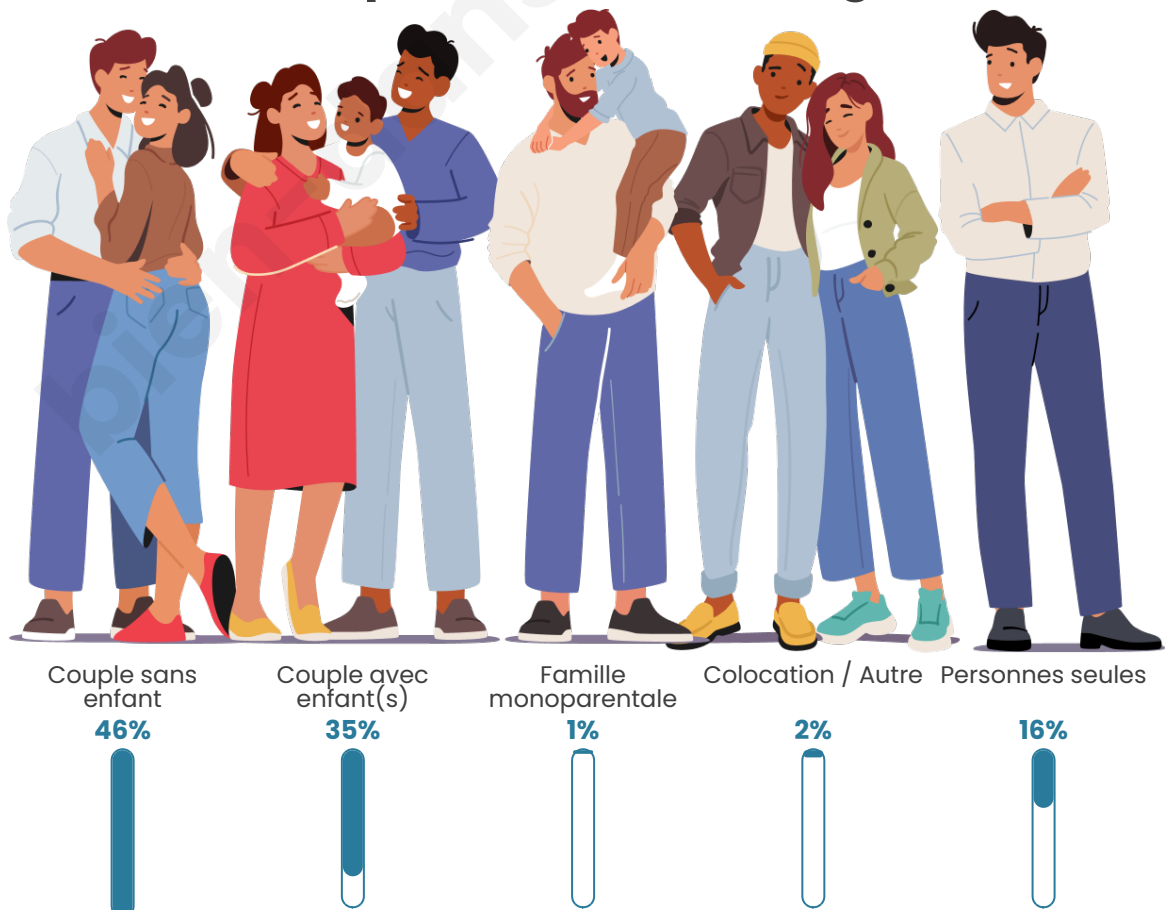

Tranche d'âge

Activité professionnelle

Niveau de diplôme

Composition des ménages

Profils électoraux

Premier tour

	Emmanuel MACRON	35.48 %
	Marine LE PEN	24.48 %
	Jean-Luc MÉLENCHON	13.32 %
	Éric ZEMMOUR	8.59 %
	Yannick JADOT	5.15 %
	Valérie PÉCRESE	4.30 %
	Jean LASSALLE	2.92 %
	Nicolas DUPONT- AIGNAN	2.06 %
	Anne HIDALGO	1.55 %
	Fabien ROUSSEL	1.29 %
	Philippe POUTOU	0.52 %
	Nathalie ARTHAUD	0.34 %