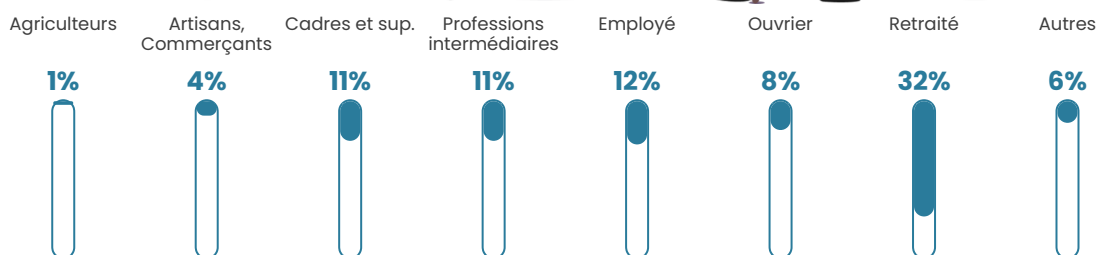

607 h/km²

Revenu moyen

27 760 €/an

Evolution du nombre d'habitants

Sources : Institut national de la statistique et des études économiques (insee) selon Les dernières parutions officielles de 2024 portant sur les années 2020, 2021 et 2022.

Tranche d'âge

Activité professionnelle

Niveau de diplôme

Composition des ménages

Profils électoraux

Premier tour

	Emmanuel MACRON	35.48 %
	Marine LE PEN	24.48 %
	Jean-Luc MÉLENCHON	13.32 %
	Éric ZEMMOUR	8.59 %
	Yannick JADOT	5.15 %
	Valérie PÉCRESE	4.30 %
	Jean LASSALLE	2.92 %
	Nicolas DUPONT- AIGNAN	2.06 %
	Anne HIDALGO	1.55 %
	Fabien ROUSSEL	1.29 %
	Philippe POUTOU	0.52 %
	Nathalie ARTHAUD	0.34 %