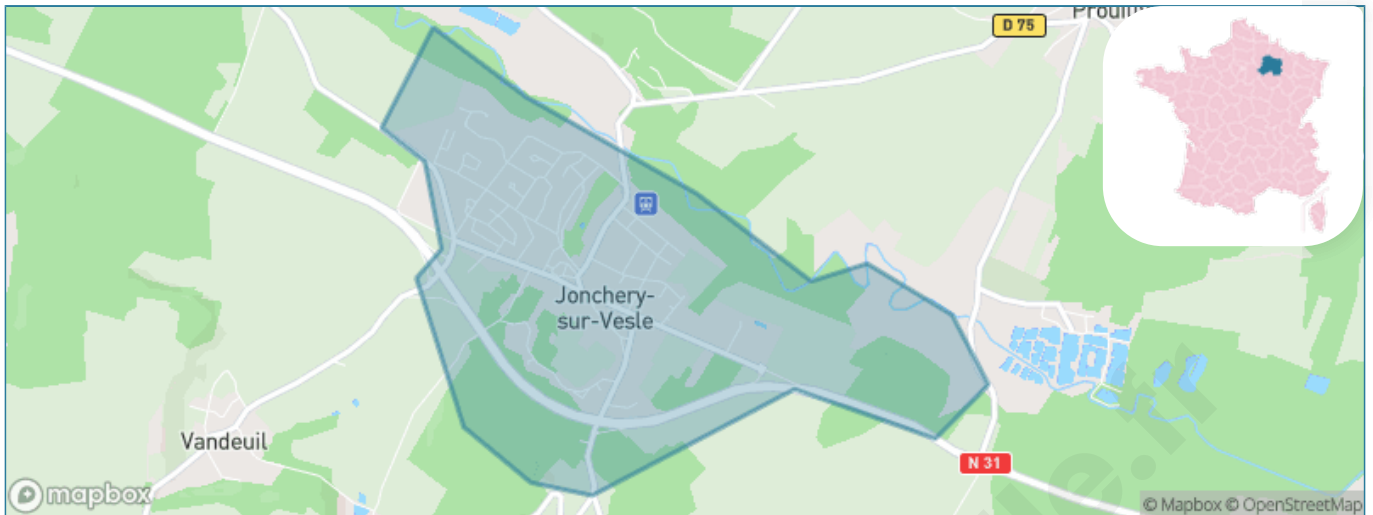

Version web

Ville de Jonchery-sur-Vesle

Présenté par

BIEN dans ma **VILLE** 

Sommaire

Situation géographique	3
Statistiques sur la population	4
Evolution du nombre d'habitants	4
Tranche d'âge	5
0-14 ans	5
15-29 ans	5
30-44 ans	5
45-59 ans	5
60-74 ans	5
75-89 ans	5
90 ans et +	5
Activité professionnelle	5
Agriculteurs	5
Artisans, Commerçants	5
Cadres et sup.	5
Professions intermédiaires	5
Employé	5
Ouvrier	5
Retraité	5
Autres	5
Niveau de diplôme	6
Sans diplôme ou CEP	6
Brevet, BEPC, DNB	6
CAP-BEP ou équivalent	6
BAC ou équivalent	6
BAC+2	6
BAC+3 ou +4	6
BAC+5 ou plus	6
Composition des ménages	6
Couple sans enfant	6
Couple avec enfant(s)	6
Famille monoparentale	6
Colocation / Autre	6
Personnes seules	6
Profils électoraux	7
Premier tour	7
Sécurité	8
Evolution du nombre d'infractions	8
Pour comparer	9
Services à la population	10
Commerce	10
Éducation	10
Villes autour de Jonchery-sur-Vesle	11

Situation géographique

i Informations clés

- **Région** : Grand Est
- **Département** : Marne
- **Code postal** : 51140
- **Superficie** : 3 km²

Marne
LE DÉPARTEMENT

Statistiques sur la population

Nombre d'habitants