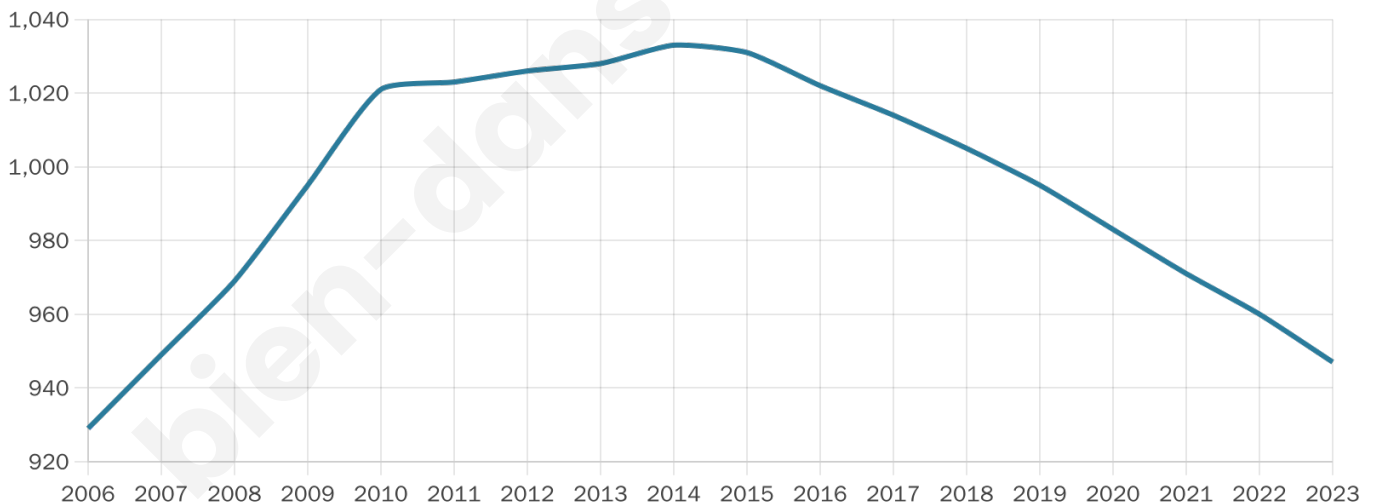

Age moyen

42 ans

Pop active

51.7%

Taux chômage

4.2%

Pop densité

33 h/km²

Revenu moyen

24 760 €/an

Evolution du nombre d'habitants

Sources : Institut national de la statistique et des études économiques (insee) selon Les dernières parutions officielles de 2024 portant sur les années 2020, 2021 et 2022.