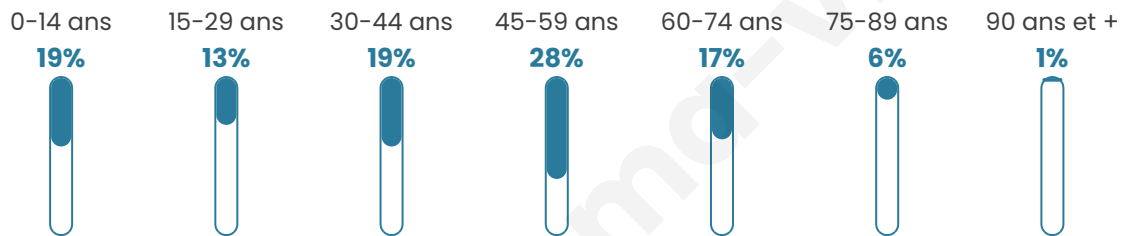

Age moyen

42 ans

Pop active

51.7%

Taux chômage

4.2%

Pop densité

33 h/km²

Revenu moyen

24 760 €/an

Evolution du nombre d'habitants

Sources : Institut national de la statistique et des études économiques (insee) selon Les dernières parutions officielles de 2024 portant sur les années 2020, 2021 et 2022.

Tranche d'âge

Activité professionnelle

Niveau de diplôme

Composition des ménages

Profils électoraux

Premier tour

	Marine LE PEN	35.89 %
	Emmanuel MACRON	25.77 %
	Jean-Luc MÉLENCHON	14.36 %
	Valérie PÉCRESSÉ	5.22 %
	Éric ZEMMOUR	4.57 %
	Yannick JADOT	4.57 %
	Jean LASSALLE	4.08 %
	Nicolas DUPONT-AIGNAN	2.28 %
	Fabien ROUSSEL	1.31 %
	Nathalie ARTHAUD	0.82 %
	Philippe POUTOU	0.82 %
	Anne HIDALGO	0.33 %

815 inscrits

Participation : 77.55%

Votes blancs : 1.74%

Votes nuls : 1.27%

Second tour

	Emmanuel MACRON	47,32 %
	Marine LE PEN	52,68 %

815 inscrits

Participation : 80.98%