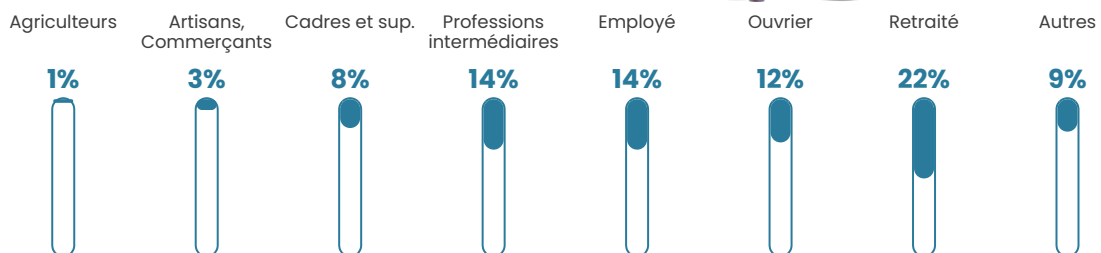

Revenu moyen

24 760 €/an

Evolution du nombre d'habitants

Sources : Institut national de la statistique et des études économiques (insee) selon Les dernières parutions officielles de 2024 portant sur les années 2020, 2021 et 2022.

Tranche d'âge

Activité professionnelle

Niveau de diplôme

Composition des ménages

Profils électoraux

Premier tour

	Marine LE PEN	35.89 %
	Emmanuel MACRON	25.77 %
	Jean-Luc MÉLENCHON	14.36 %
	Valérie PÉCRESSÉ	5.22 %
	Éric ZEMMOUR	4.57 %
	Yannick JADOT	4.57 %
	Jean LASSALLE	4.08 %
	Nicolas DUPONT-AIGNAN	2.28 %
	Fabien ROUSSEL	1.31 %
	Nathalie ARTHAUD	0.82 %
	Philippe POUTOU	0.82 %
	Anne HIDALGO	0.33 %