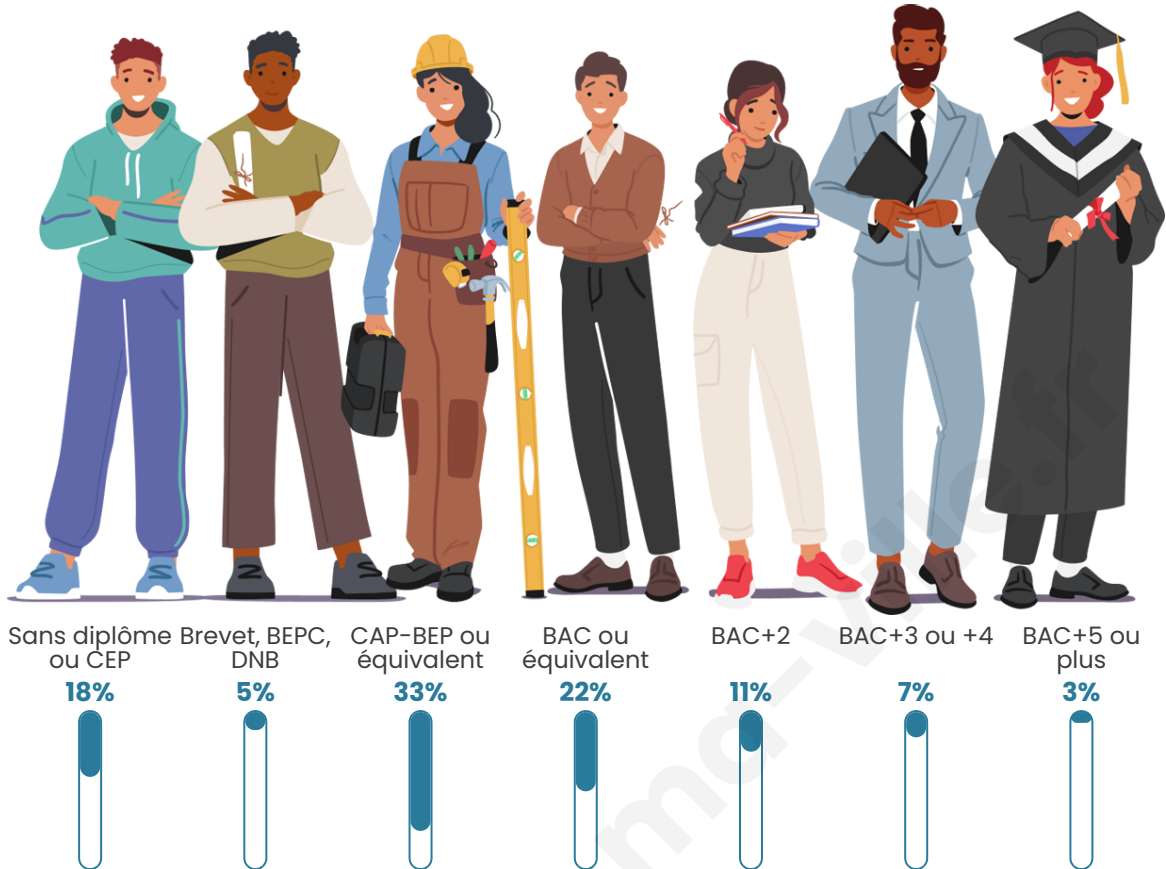

Age moyen

42 ans

Pop active

51.7%

Taux chômage

4.2%

Pop densité

33 h/km²

Tranche d'âge

Activité professionnelle

Niveau de diplôme

Composition des ménages

Profils électoraux

Premier tour

	Marine LE PEN	35.89 %
	Emmanuel MACRON	25.77 %
	Jean-Luc MÉLENCHON	14.36 %
	Valérie PÉCRESSÉ	5.22 %
	Éric ZEMMOUR	4.57 %
	Yannick JADOT	4.57 %
	Jean LASSALLE	4.08 %
	Nicolas DUPONT-AIGNAN	2.28 %
	Fabien ROUSSEL	1.31 %
	Nathalie ARTHAUD	0.82 %
	Philippe POUTOU	0.82 %
	Anne HIDALGO	0.33 %