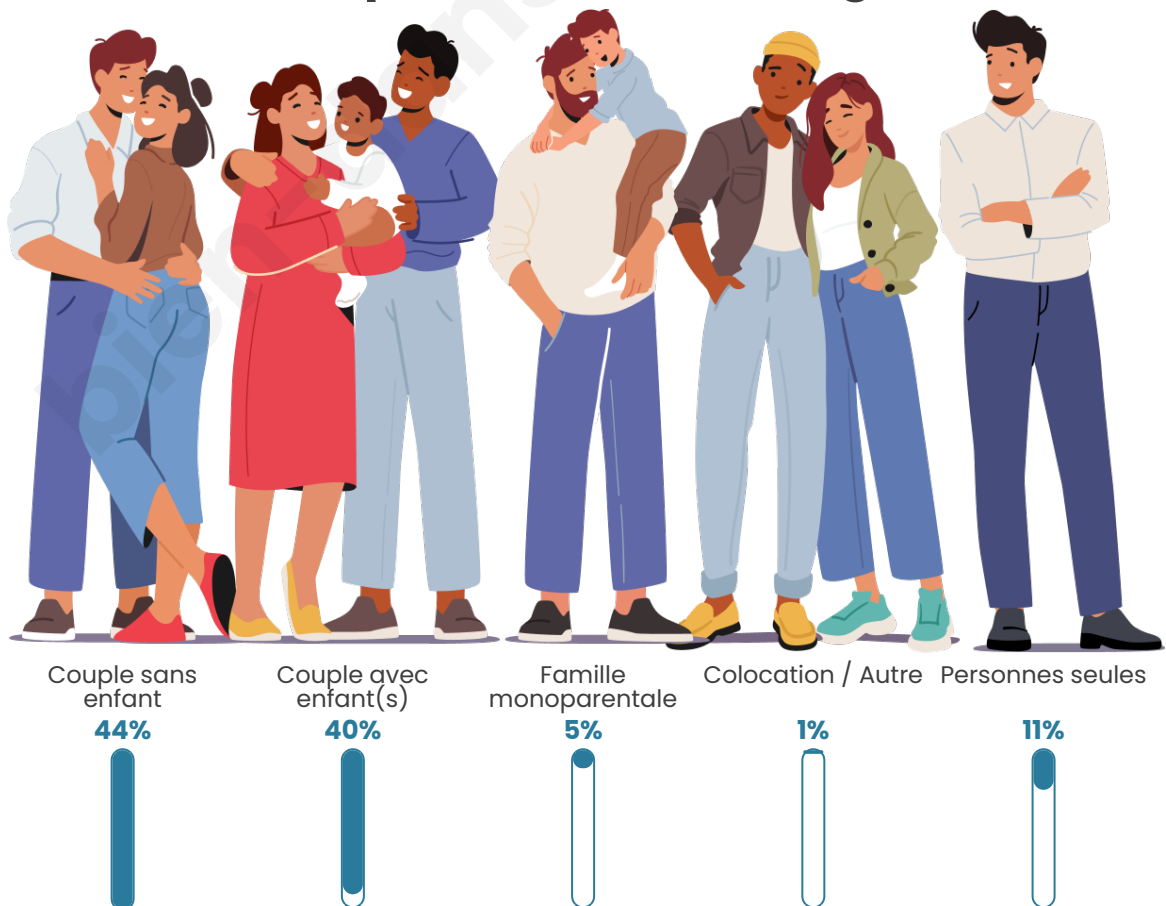

Tranche d'âge

Activité professionnelle

Niveau de diplôme

Composition des ménages

Profils électoraux

Premier tour

	Marine LE PEN	35.89 %
	Emmanuel MACRON	25.77 %
	Jean-Luc MÉLENCHON	14.36 %
	Valérie PÉCRESSÉ	5.22 %
	Éric ZEMMOUR	4.57 %
	Yannick JADOT	4.57 %
	Jean LASSALLE	4.08 %
	Nicolas DUPONT-AIGNAN	2.28 %
	Fabien ROUSSEL	1.31 %
	Nathalie ARTHAUD	0.82 %
	Philippe POUTOU	0.82 %
	Anne HIDALGO	0.33 %