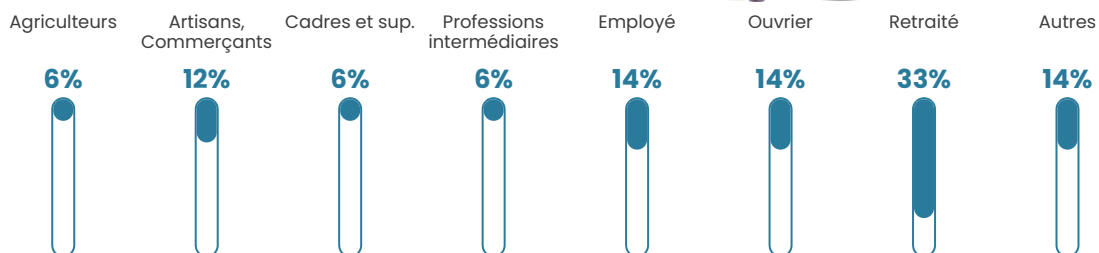

20 350 €/an

Evolution du nombre d'habitants

Sources : Institut national de la statistique et des études économiques (insee) selon Les dernières parutions officielles de 2024 portant sur les années 2020, 2021 et 2022.

Tranche d'âge

Activité professionnelle

Niveau de diplôme

Composition des ménages

Profils électoraux

Premier tour

	Jean-Luc MÉLENCHON	26.32 %
	Marine LE PEN	23.68 %
	Emmanuel MACRON	20.00 %
	Jean LASSALLE	9.47 %
	Éric ZEMMOUR	6.32 %
	Yannick JADOT	4.74 %
	Fabien ROUSSEL	3.68 %
	Nicolas DUPONT- AIGNAN	2.11 %
	Nathalie ARTHAUD	1.05 %
	Valérie PÉCRESSÉ	1.05 %
	Philippe POUTOU	1.05 %
	Anne HIDALGO	0.53 %