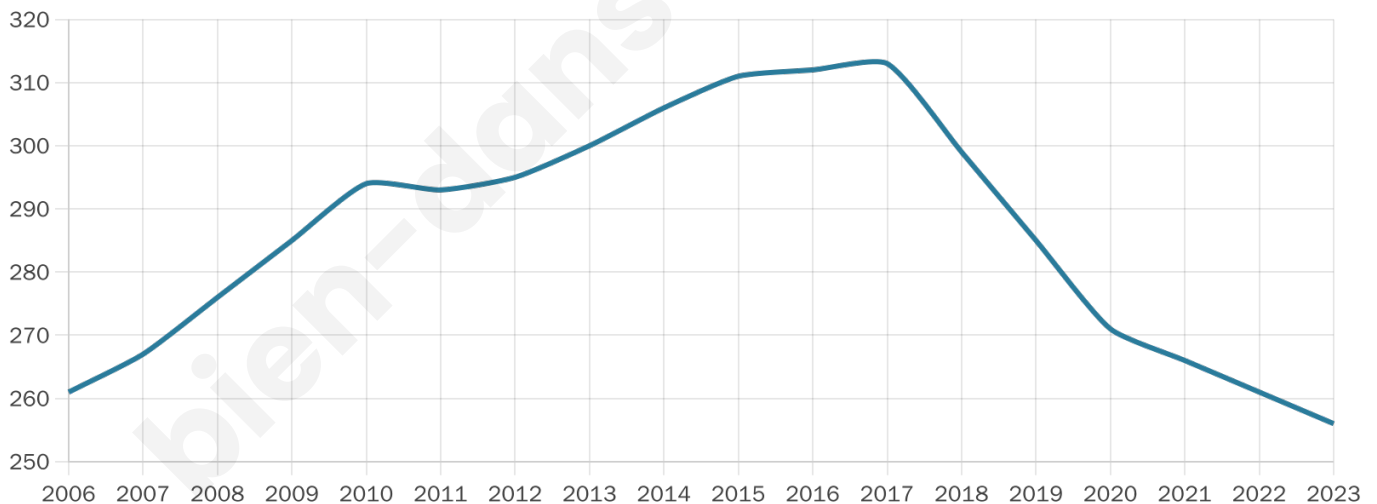

52 ans

Pop active

40.6%

Taux chômage

15.8%

Pop densité

6 h/km²

Revenu moyen

20 350 €/an

Evolution du nombre d'habitants

Sources : Institut national de la statistique et des études économiques (insee) selon Les dernières parutions officielles de 2024 portant sur les années 2020, 2021 et 2022.