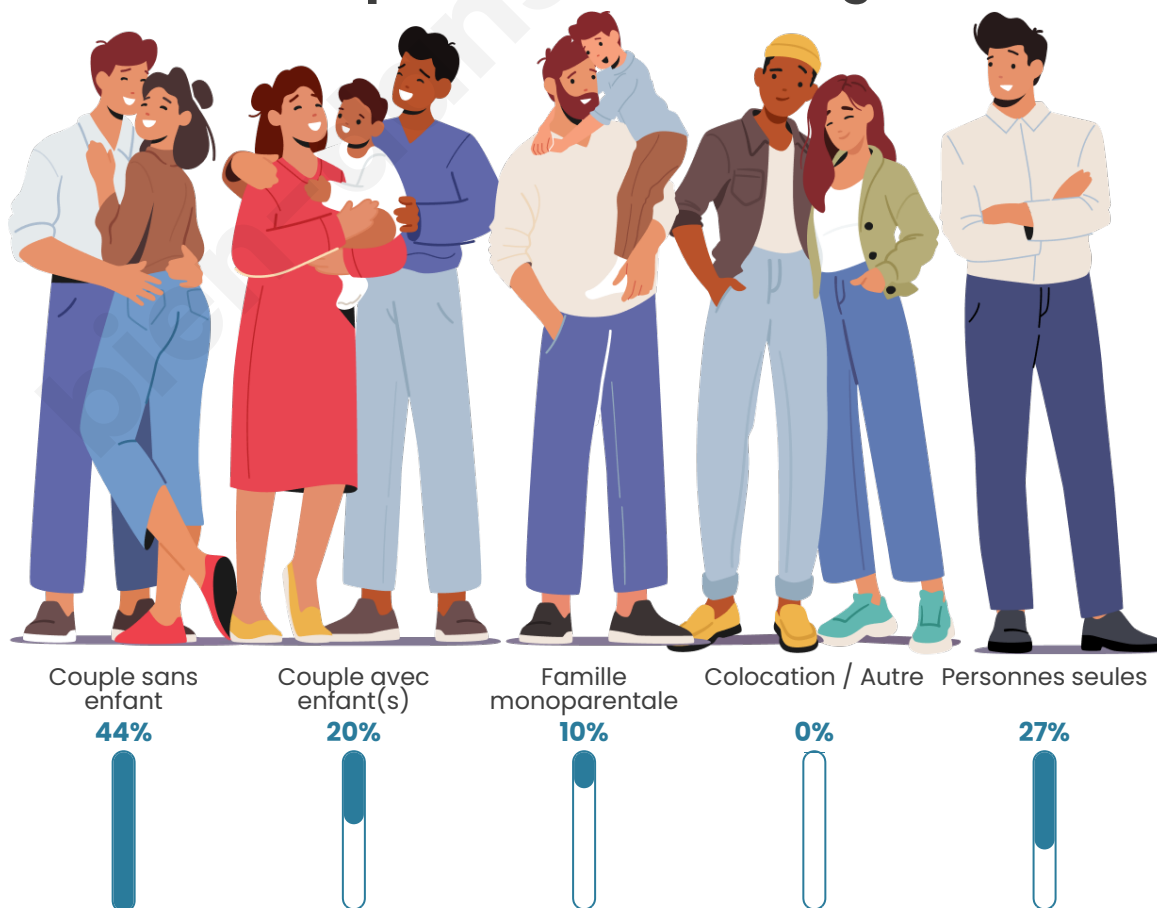

Tranche d'âge

Activité professionnelle

Niveau de diplôme

Composition des ménages

Profils électoraux

Premier tour

	Jean-Luc MÉLENCHON	26.32 %
	Marine LE PEN	23.68 %
	Emmanuel MACRON	20.00 %
	Jean LASSALLE	9.47 %
	Éric ZEMMOUR	6.32 %
	Yannick JADOT	4.74 %
	Fabien ROUSSEL	3.68 %
	Nicolas DUPONT- AIGNAN	2.11 %
	Nathalie ARTHAUD	1.05 %
	Valérie PÉCRESSÉ	1.05 %
	Philippe POUTOU	1.05 %
	Anne HIDALGO	0.53 %