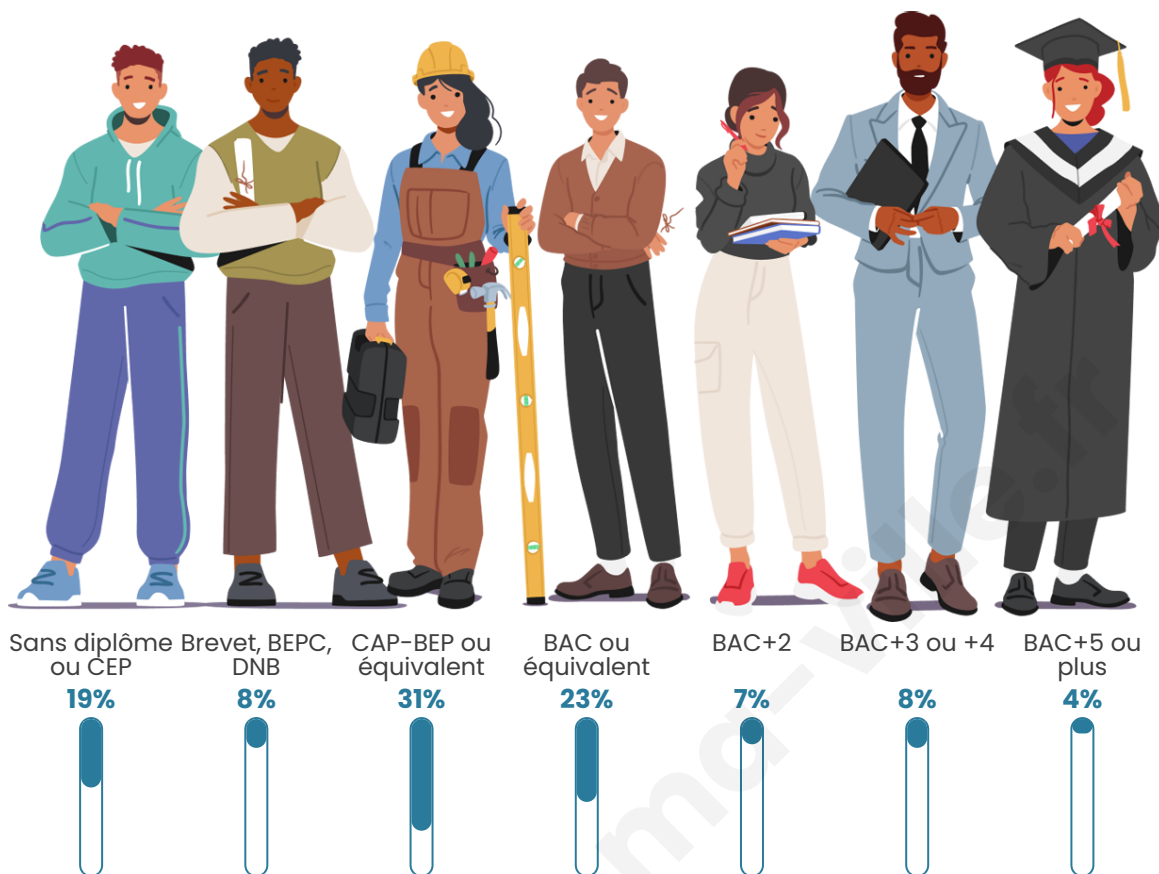

52 ans

Pop active

40.6%

Taux chômage

15.8%

Pop densité

6 h/km²

Revenu moyen

Tranche d'âge

Activité professionnelle

Niveau de diplôme

Composition des ménages

Profils électoraux

Premier tour

	Jean-Luc MÉLENCHON	26.32 %
	Marine LE PEN	23.68 %
	Emmanuel MACRON	20.00 %
	Jean LASSALLE	9.47 %
	Éric ZEMMOUR	6.32 %
	Yannick JADOT	4.74 %
	Fabien ROUSSEL	3.68 %
	Nicolas DUPONT- AIGNAN	2.11 %
	Nathalie ARTHAUD	1.05 %
	Valérie PÉCRESSÉ	1.05 %
	Philippe POUTOU	1.05 %
	Anne HIDALGO	0.53 %