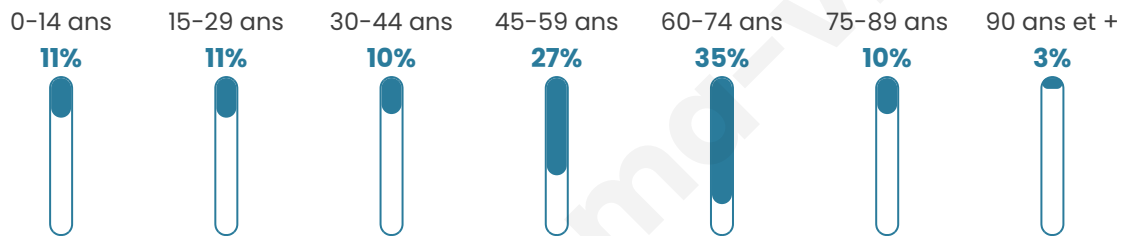

52 ans

Pop active

40.6%

Taux chômage

15.8%

Pop densité

6 h/km²

Revenu moyen

20 350 €/an

Evolution du nombre d'habitants

Sources : Institut national de la statistique et des études économiques (insee) selon Les dernières parutions officielles de 2024 portant sur les années 2020, 2021 et 2022.

Tranche d'âge

Activité professionnelle

Niveau de diplôme

Composition des ménages

Profils électoraux

Premier tour

	Jean-Luc MÉLENCHON	26.32 %
	Marine LE PEN	23.68 %
	Emmanuel MACRON	20.00 %
	Jean LASSALLE	9.47 %
	Éric ZEMMOUR	6.32 %
	Yannick JADOT	4.74 %
	Fabien ROUSSEL	3.68 %
	Nicolas DUPONT- AIGNAN	2.11 %
	Nathalie ARTHAUD	1.05 %
	Valérie PÉCRESSÉ	1.05 %
	Philippe POUTOU	1.05 %
	Anne HIDALGO	0.53 %