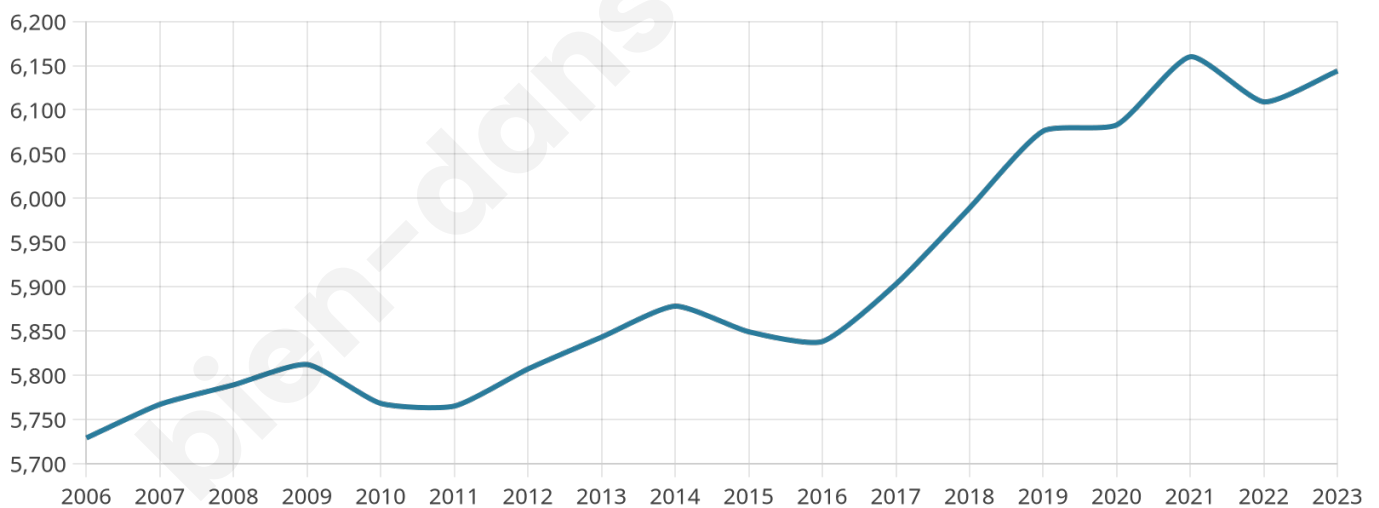

Nombre d'habitants

6 144

Age moyen

41 ans

Pop active

48.9%

Taux chômage

5.1%

Pop densité

512 h/km²

Revenu moyen

28 030 €/an

Evolution du nombre d'habitants

Sources : Institut national de la statistique et des études économiques (insee) selon Les dernières parutions officielles de 2024 portant sur les années 2020, 2021 et 2022.

Tranche d'âge

Activité professionnelle

Niveau de diplôme

Composition des ménages

Profils électoraux

Premier tour

	Emmanuel MACRON	29.75 %
	Marine LE PEN	28.93 %
	Jean-Luc MÉLENCHON	16.82 %
	Éric ZEMMOUR	9.53 %
	Valérie PÉCRESSÉ	3.91 %
	Yannick JADOT	3.35 %
	Jean LASSALLE	2.16 %
	Nicolas DUPONT- AIGNAN	1.82 %
	Fabien ROUSSEL	1.58 %
	Anne HIDALGO	1.32 %
	Philippe POUTOU	0.50 %
	Nathalie ARTHAUD	0.32 %