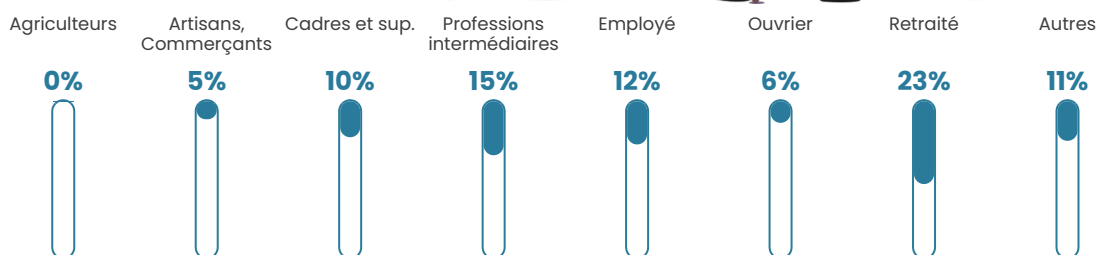

Pop densité

512 h/km²

Revenu moyen

28 030 €/an

Evolution du nombre d'habitants

Sources : Institut national de la statistique et des études économiques (insee) selon Les dernières parutions officielles de 2024 portant sur les années 2020, 2021 et 2022.

Tranche d'âge

Activité professionnelle

Niveau de diplôme

Composition des ménages

Profils électoraux

Premier tour

	Emmanuel MACRON	29.75 %
	Marine LE PEN	28.93 %
	Jean-Luc MÉLENCHON	16.82 %
	Éric ZEMMOUR	9.53 %
	Valérie PÉCRESSÉ	3.91 %
	Yannick JADOT	3.35 %
	Jean LASSALLE	2.16 %
	Nicolas DUPONT- AIGNAN	1.82 %
	Fabien ROUSSEL	1.58 %
	Anne HIDALGO	1.32 %
	Philippe POUTOU	0.50 %
	Nathalie ARTHAUD	0.32 %