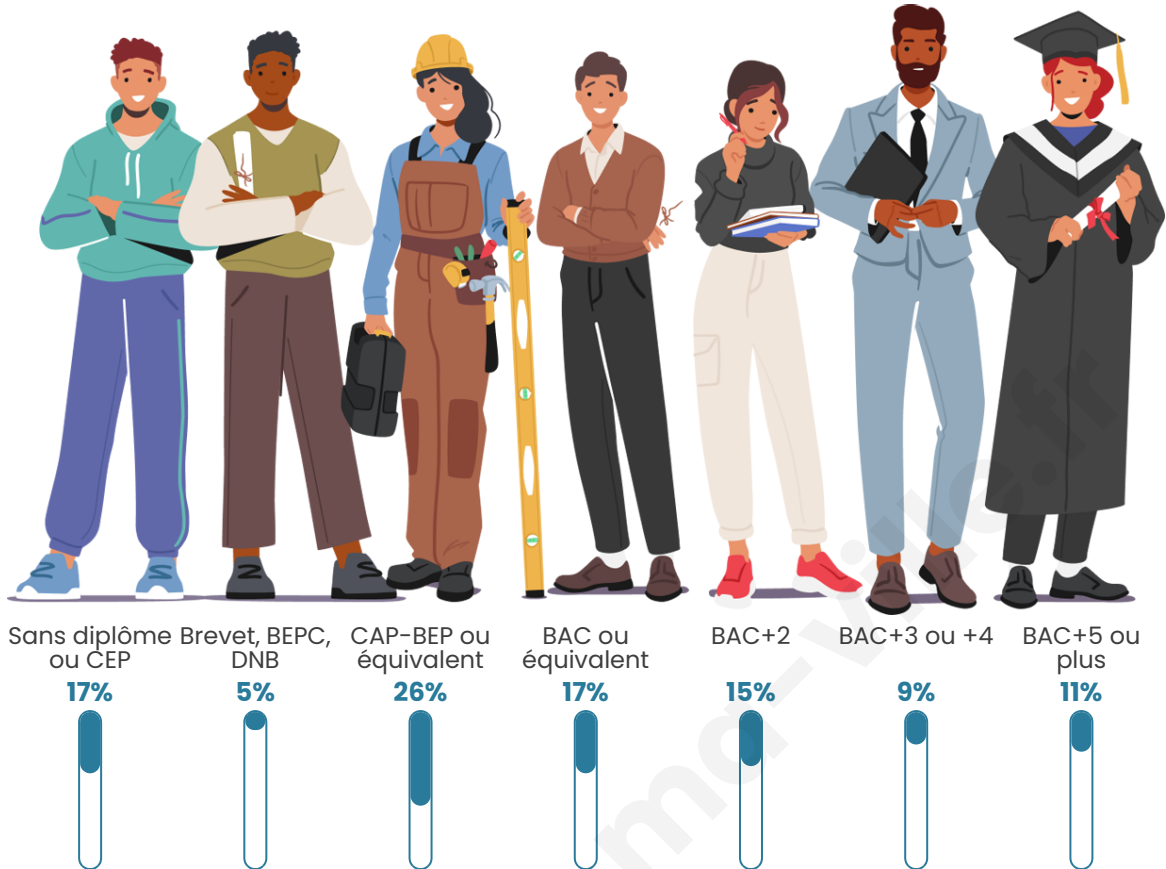

Nombre d'habitants

6 144

Age moyen

41 ans

Pop active

48.9%

Taux chômage

5.1%

Tranche d'âge

Activité professionnelle

Niveau de diplôme

Composition des ménages

Profils électoraux

Premier tour

	Emmanuel MACRON	29.75 %
	Marine LE PEN	28.93 %
	Jean-Luc MÉLENCHON	16.82 %
	Éric ZEMMOUR	9.53 %
	Valérie PÉCRESSÉ	3.91 %
	Yannick JADOT	3.35 %
	Jean LASSALLE	2.16 %
	Nicolas DUPONT- AIGNAN	1.82 %
	Fabien ROUSSEL	1.58 %
	Anne HIDALGO	1.32 %
	Philippe POUTOU	0.50 %
	Nathalie ARTHAUD	0.32 %