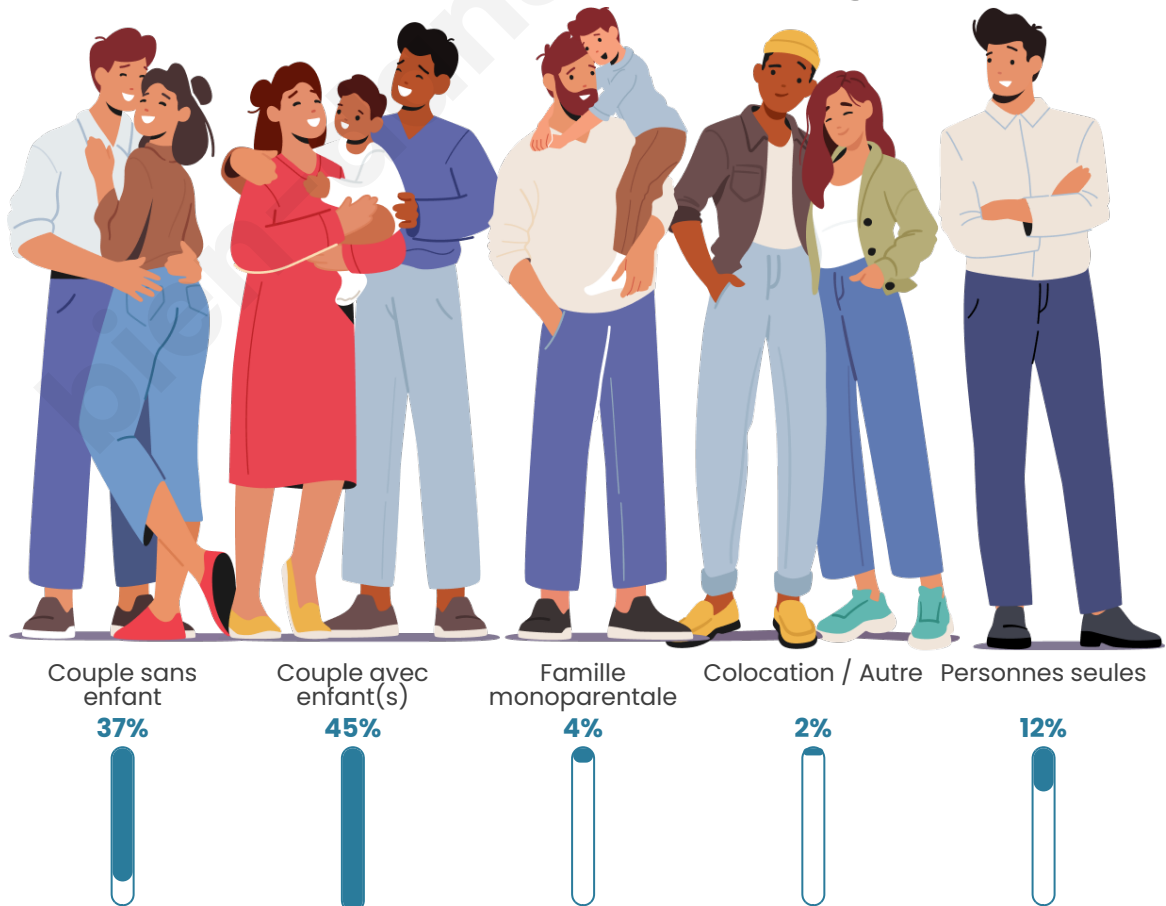

Nombre d'habitants

6 144

Age moyen

41 ans

Pop active

48.9%

Taux chômage

5.1%

Tranche d'âge

Activité professionnelle

Niveau de diplôme

Composition des ménages

Profils électoraux

Premier tour

	Emmanuel MACRON	29.75 %
	Marine LE PEN	28.93 %
	Jean-Luc MÉLENCHON	16.82 %
	Éric ZEMMOUR	9.53 %
	Valérie PÉCRESSÉ	3.91 %
	Yannick JADOT	3.35 %
	Jean LASSALLE	2.16 %
	Nicolas DUPONT- AIGNAN	1.82 %
	Fabien ROUSSEL	1.58 %
	Anne HIDALGO	1.32 %
	Philippe POUTOU	0.50 %
	Nathalie ARTHAUD	0.32 %