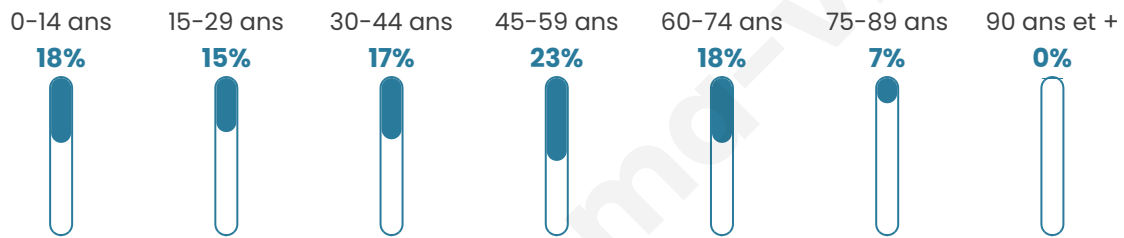

Nombre d'habitants

6 144

Age moyen

41 ans

Pop active

48.9%

Taux chômage

5.1%

Pop densité

512 h/km²

Revenu moyen

28 030 €/an

Evolution du nombre d'habitants

Sources : Institut national de la statistique et des études économiques (insee) selon Les dernières parutions officielles de 2024 portant sur les années 2020, 2021 et 2022.

Tranche d'âge

Activité professionnelle

Niveau de diplôme

Composition des ménages

Profils électoraux

Premier tour

	Emmanuel MACRON	29.75 %
	Marine LE PEN	28.93 %
	Jean-Luc MÉLENCHON	16.82 %
	Éric ZEMMOUR	9.53 %
	Valérie PÉCRESSÉ	3.91 %
	Yannick JADOT	3.35 %
	Jean LASSALLE	2.16 %
	Nicolas DUPONT- AIGNAN	1.82 %
	Fabien ROUSSEL	1.58 %
	Anne HIDALGO	1.32 %
	Philippe POUTOU	0.50 %
	Nathalie ARTHAUD	0.32 %