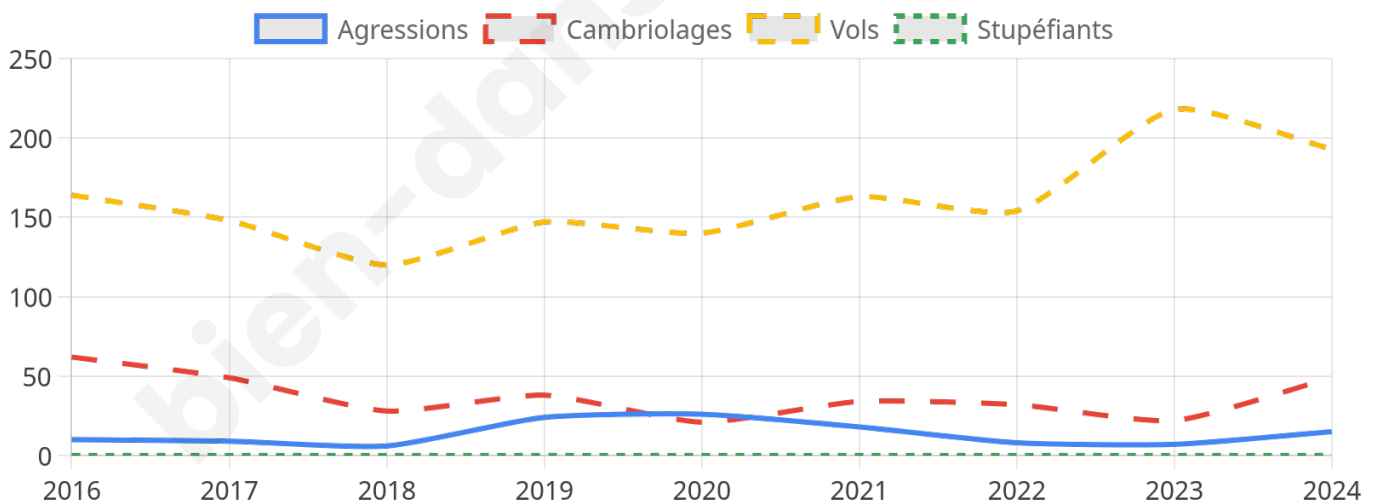

4 740 inscrits

Participation : 81.65%

Votes blancs : 1.71%

Votes nuls : 0.41%

Second tour

	Emmanuel MACRON	55,19 %
	Marine LE PEN	44,81 %

4 743 inscrits

Participation : 78.92%

Votes blancs : 5.1%

Votes nuls : 0.99%

Sécurité

Agressions physiques / sexuelles

15

Cambriolages

49

Vols / dégradations

193

Stupéfiants

0

Evolution du nombre d'infractions

Pour comparer

(en proportion du nombre d'habitants)

Ville Département Région

Sources : Bases statistiques communale, départementale et régionale de la délinquance enregistrée par la police et la gendarmerie nationales selon les dernières parutions officielles de 2025 portant sur l'année 2024 ([data.gouv](https://data.gouv.fr)).