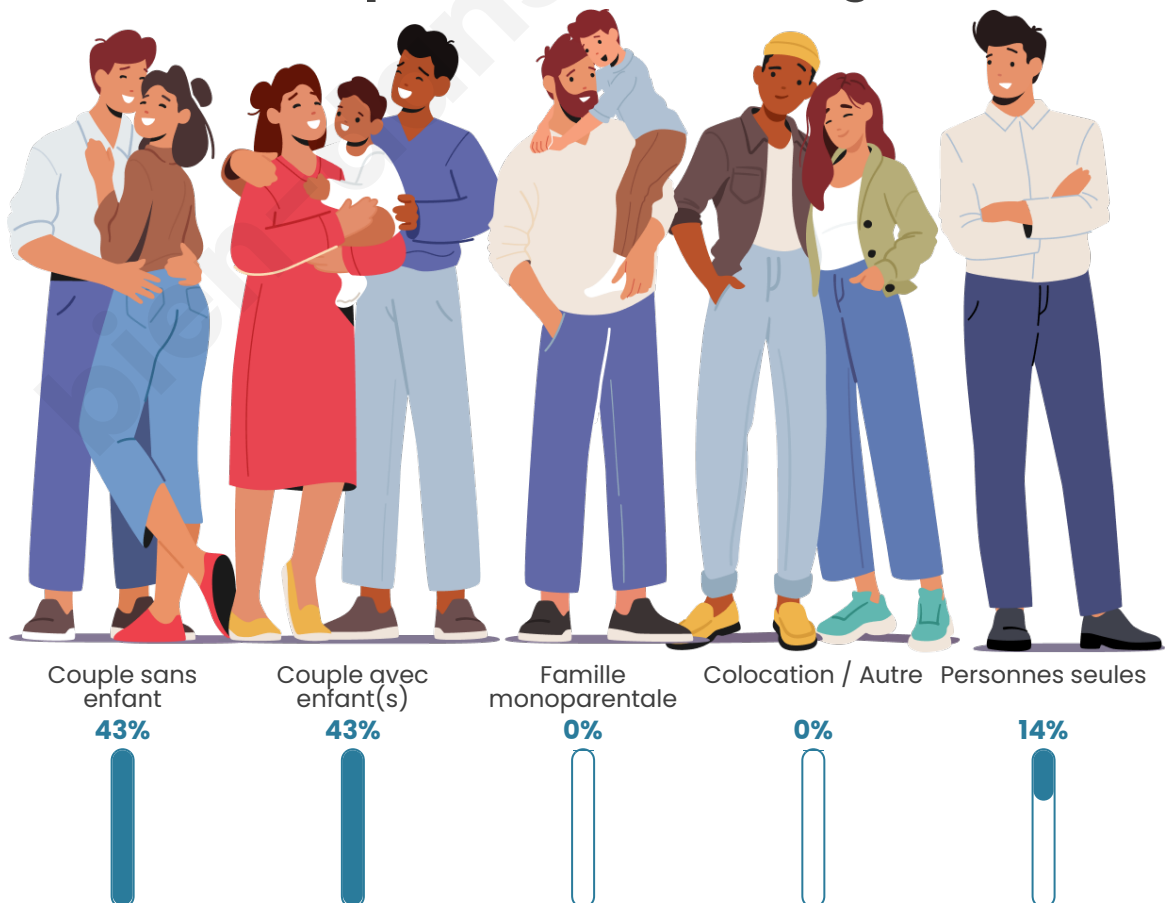

Tranche d'âge

Activité professionnelle

Niveau de diplôme

Composition des ménages

Profils électoraux

Premier tour

	Marine LE PEN	40.85 %
	Emmanuel MACRON	22.54 %
	Jean-Luc MÉLENCHON	9.86 %
	Éric ZEMMOUR	8.45 %
	Valérie PÉCRESE	5.63 %
	Jean LASSALLE	4.23 %
	Nicolas DUPONT-AIGNAN	4.23 %
	Yannick JADOT	2.82 %
	Fabien ROUSSEL	1.41 %
	Nathalie ARTHAUD	0.00 %
	Anne HIDALGO	0.00 %
	Philippe POUTOU	0.00 %