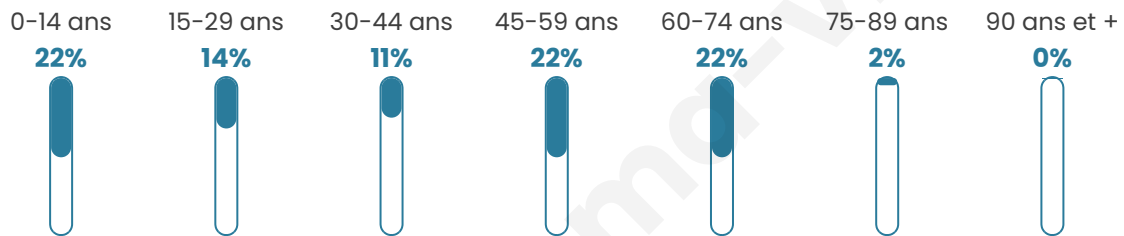

110

Age moyen

39 ans

Pop active

39.1%

Taux chômage

8.2%

Pop densité

12 h/km²

Revenu moyen

22 520 €/an

Evolution du nombre d'habitants

Sources : Institut national de la statistique et des études économiques (insee) selon Les dernières parutions officielles de 2024 portant sur les années 2020, 2021 et 2022.

Tranche d'âge

Activité professionnelle

Niveau de diplôme

Composition des ménages

Profils électoraux

Premier tour

	Marine LE PEN	40.85 %
	Emmanuel MACRON	22.54 %
	Jean-Luc MÉLENCHON	9.86 %
	Éric ZEMMOUR	8.45 %
	Valérie PÉCRESE	5.63 %
	Jean LASSALLE	4.23 %
	Nicolas DUPONT-AIGNAN	4.23 %
	Yannick JADOT	2.82 %
	Fabien ROUSSEL	1.41 %
	Nathalie ARTHAUD	0.00 %
	Anne HIDALGO	0.00 %
	Philippe POUTOU	0.00 %