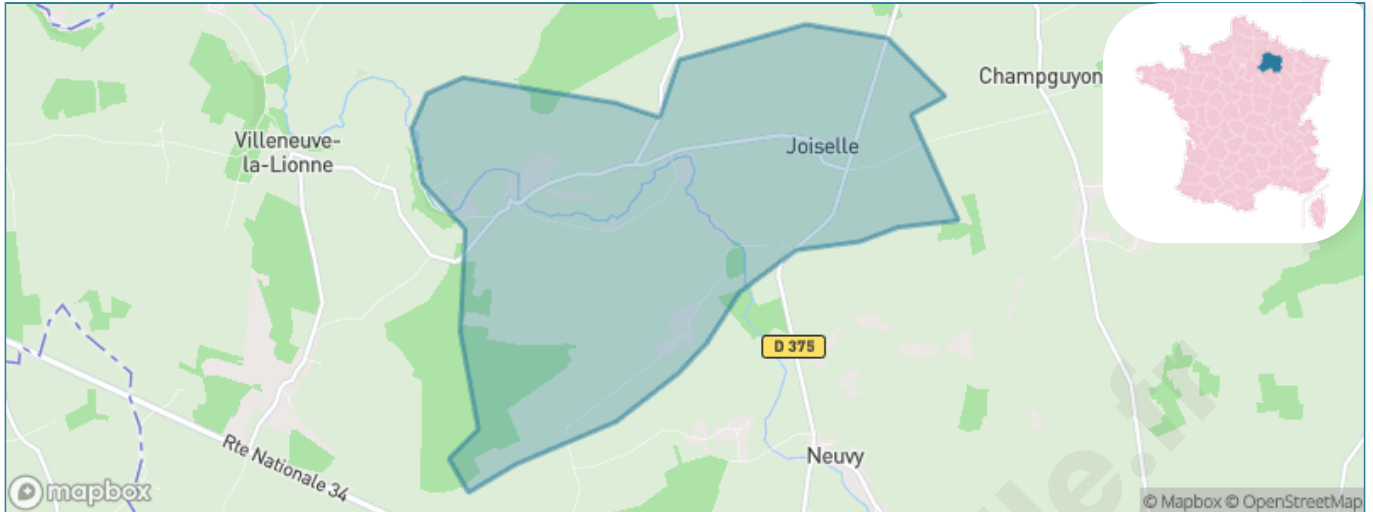

Version web

Ville de Joiselle

Présenté par

BIEN dans
ma **VILLE** 

Sommaire

Situation géographique	3
Statistiques sur la population	4
Evolution du nombre d'habitants	4
Tranche d'âge	5
0-14 ans	5
15-29 ans	5
30-44 ans	5
45-59 ans	5
60-74 ans	5
75-89 ans	5
90 ans et +	5
Activité professionnelle	5
Agriculteurs	5
Artisans, Commerçants	5
Cadres et sup.	5
Professions intermédiaires	5
Employé	5
Ouvrier	5
Retraité	5
Autres	5
Niveau de diplôme	6
Sans diplôme ou CEP	6
Brevet, BEPC, DNB	6
CAP-BEP ou équivalent	6
BAC ou équivalent	6
BAC+2	6
BAC+3 ou +4	6
BAC+5 ou plus	6
Composition des ménages	6
Couple sans enfant	6
Couple avec enfant(s)	6
Famille monoparentale	6
Colocation / Autre	6
Personnes seules	6
Profils électoraux	7
Premier tour	7
Sécurité	8
Evolution du nombre d'infractions	8
Pour comparer	9
Services à la population	10
Commerce	10
Éducation	10
Villes autour de Joiselle	11

Situation géographique

i Informations clés

- **Région** : Grand Est
- **Département** : Marne
- **Code postal** : 51310
- **Superficie** : 9 km²

Marne
LE DÉPARTEMENT

Statistiques sur la population

Nombre d'habitants