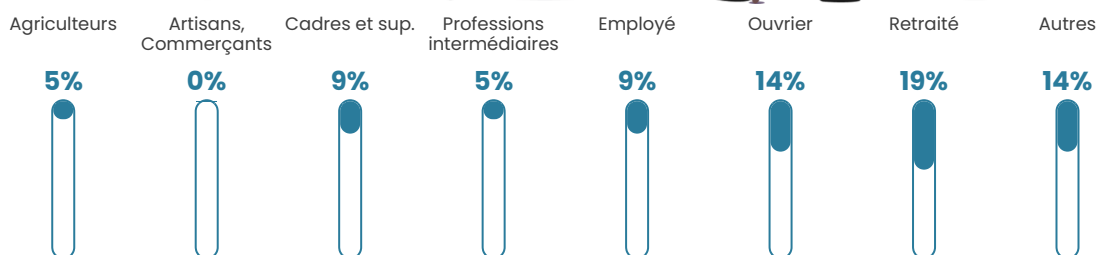

12 h/km²

Revenu moyen

22 520 €/an

Evolution du nombre d'habitants

Sources : Institut national de la statistique et des études économiques (insee) selon Les dernières parutions officielles de 2024 portant sur les années 2020, 2021 et 2022.

Tranche d'âge

Activité professionnelle

Niveau de diplôme

Composition des ménages

Profils électoraux

Premier tour

	Marine LE PEN	40.85 %
	Emmanuel MACRON	22.54 %
	Jean-Luc MÉLENCHON	9.86 %
	Éric ZEMMOUR	8.45 %
	Valérie PÉCRESE	5.63 %
	Jean LASSALLE	4.23 %
	Nicolas DUPONT-AIGNAN	4.23 %
	Yannick JADOT	2.82 %
	Fabien ROUSSEL	1.41 %
	Nathalie ARTHAUD	0.00 %
	Anne HIDALGO	0.00 %
	Philippe POUTOU	0.00 %