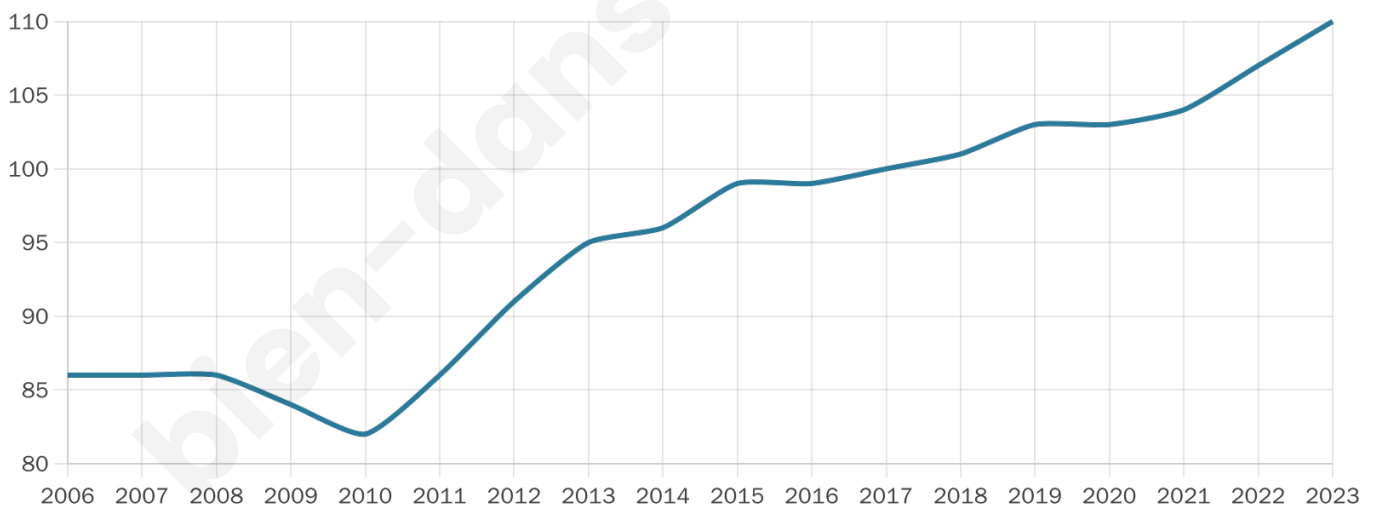

110

Age moyen

39 ans

Pop active

39.1%

Taux chômage

8.2%

Pop densité

12 h/km²

Revenu moyen

22 520 €/an

Evolution du nombre d'habitants

Sources : Institut national de la statistique et des études économiques (insee) selon Les dernières parutions officielles de 2024 portant sur les années 2020, 2021 et 2022.