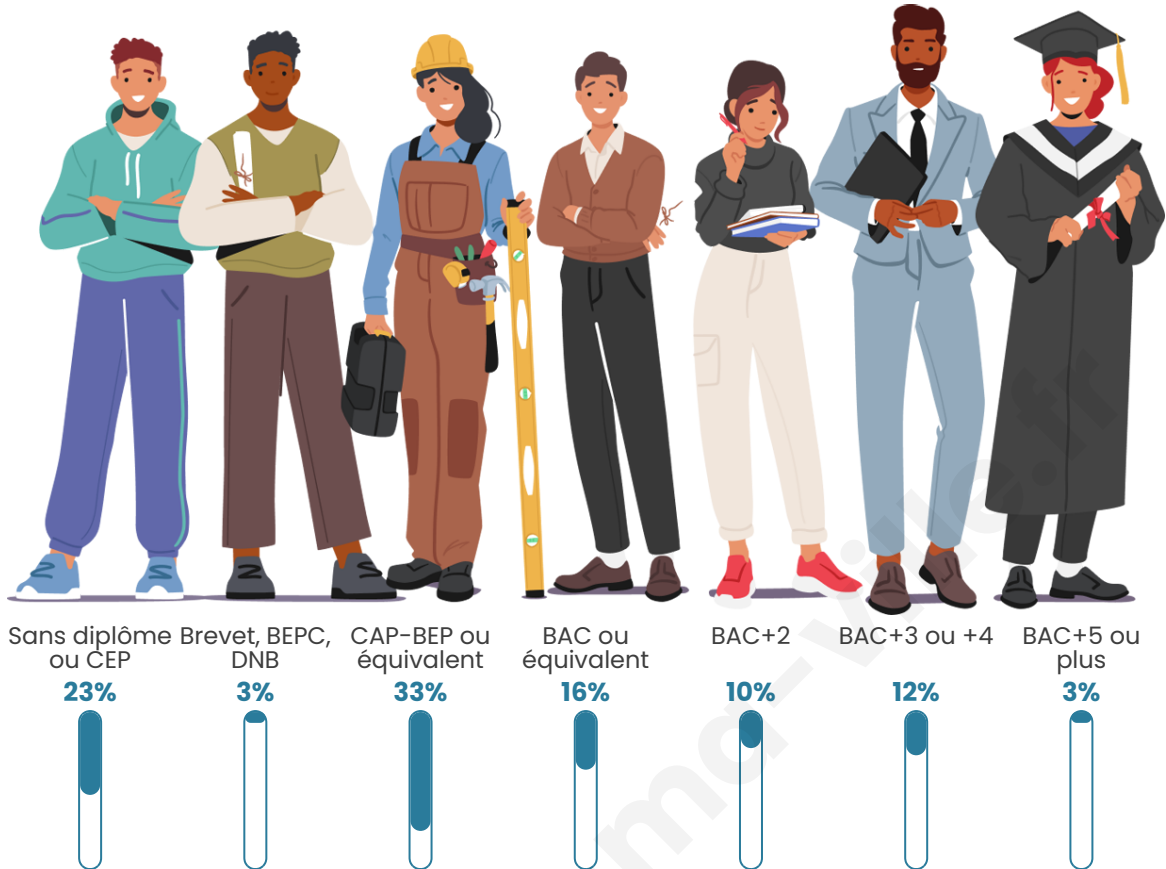

110

Age moyen

39 ans

Pop active

39.1%

Taux chômage

8.2%

Pop densité

Tranche d'âge

Activité professionnelle

Niveau de diplôme

Composition des ménages

Profils électoraux

Premier tour

	Marine LE PEN	40.85 %
	Emmanuel MACRON	22.54 %
	Jean-Luc MÉLENCHON	9.86 %
	Éric ZEMMOUR	8.45 %
	Valérie PÉCRESE	5.63 %
	Jean LASSALLE	4.23 %
	Nicolas DUPONT-AIGNAN	4.23 %
	Yannick JADOT	2.82 %
	Fabien ROUSSEL	1.41 %
	Nathalie ARTHAUD	0.00 %
	Anne HIDALGO	0.00 %
	Philippe POUTOU	0.00 %