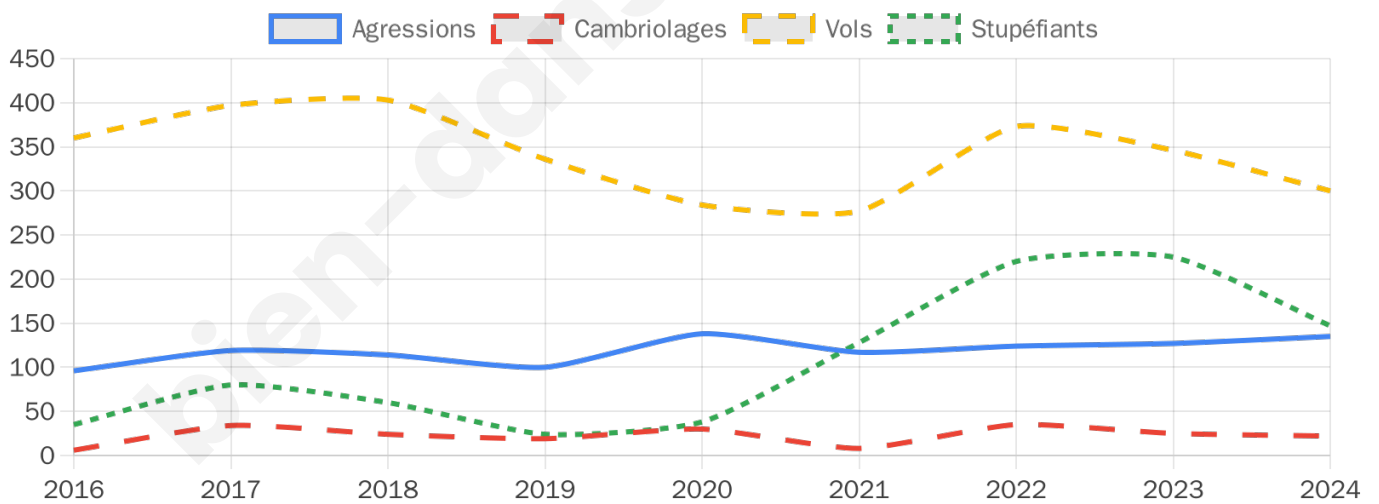

5 358 inscrits

Participation : 68.1%
Votes blancs : 1.59%
Votes nuls : 0.69%

Second tour

	Emmanuel MACRON	54,96 %
	Marine LE PEN	45,04 %

5 356 inscrits

Participation : 66.69%
Votes blancs : 5.88%
Votes nuls : 2.32%

Sécurité

Agressions physiques / sexuelles

135

Cambriolages

22

Vols / dégradations

300

Stupéfiants

147

Evolution du nombre d'infractions

Pour comparer

(en proportion du nombre d'habitants)

Sources : Bases statistiques communale, départementale et régionale de la délinquance enregistrée par la police et la gendarmerie nationales selon les dernières parutions officielles de 2025 portant sur l'année 2024 ([data.gouv](https://data.gouv.fr)).