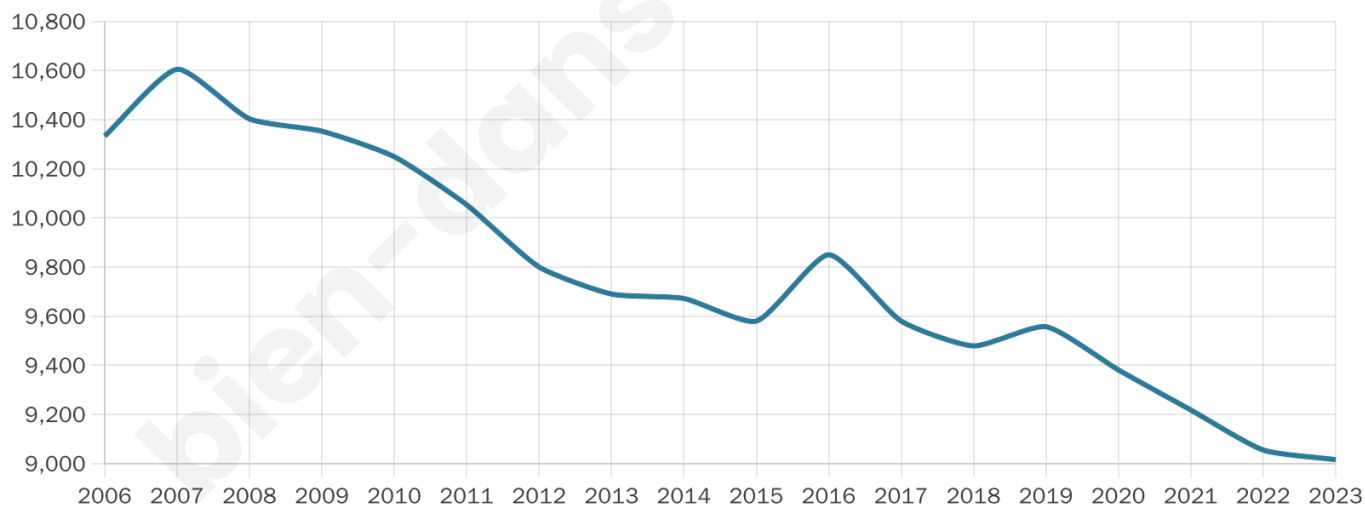

Statistiques sur la population

Nombre d'habitants

9 016

Age moyen

42 ans

Pop active

39.1%

Taux chômage

12%

Pop densité

196 h/km²

Revenu moyen

18 260 €/an

Evolution du nombre d'habitants

Sources : Institut national de la statistique et des études économiques (insee) selon Les dernières parutions officielles de 2024 portant sur les années 2020, 2021 et 2022.

Tranche d'âge

Activité professionnelle

Niveau de diplôme

Composition des ménages

Profils électoraux

Premier tour

	Jean-Luc MÉLENCHON	26.92 %
	Marine LE PEN	25.86 %
	Emmanuel MACRON	24.20 %
	Éric ZEMMOUR	6.62 %
	Valérie PÉCRESE	4.26 %
	Yannick JADOT	3.17 %
	Jean LASSALLE	2.61 %
	Nicolas DUPONT- AIGNAN	1.77 %
	Fabien ROUSSEL	1.54 %
	Anne HIDALGO	1.35 %
	Philippe POUTOU	1.07 %
	Nathalie ARTHAUD	0.64 %