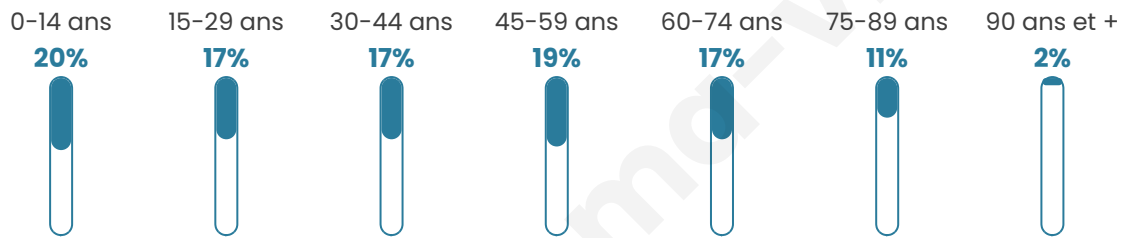

Statistiques sur la population

Nombre d'habitants

9 016

Age moyen

42 ans

Pop active

39.1%

Taux chômage

12%

Pop densité

196 h/km²

Revenu moyen

18 260 €/an

Evolution du nombre d'habitants

Sources : Institut national de la statistique et des études économiques (insee) selon Les dernières parutions officielles de 2024 portant sur les années 2020, 2021 et 2022.

Tranche d'âge

Activité professionnelle

Niveau de diplôme

Composition des ménages

Profils électoraux

Premier tour

	Jean-Luc MÉLENCHON	26.92 %
	Marine LE PEN	25.86 %
	Emmanuel MACRON	24.20 %
	Éric ZEMMOUR	6.62 %
	Valérie PÉCRESE	4.26 %
	Yannick JADOT	3.17 %
	Jean LASSALLE	2.61 %
	Nicolas DUPONT- AIGNAN	1.77 %
	Fabien ROUSSEL	1.54 %
	Anne HIDALGO	1.35 %
	Philippe POUTOU	1.07 %
	Nathalie ARTHAUD	0.64 %