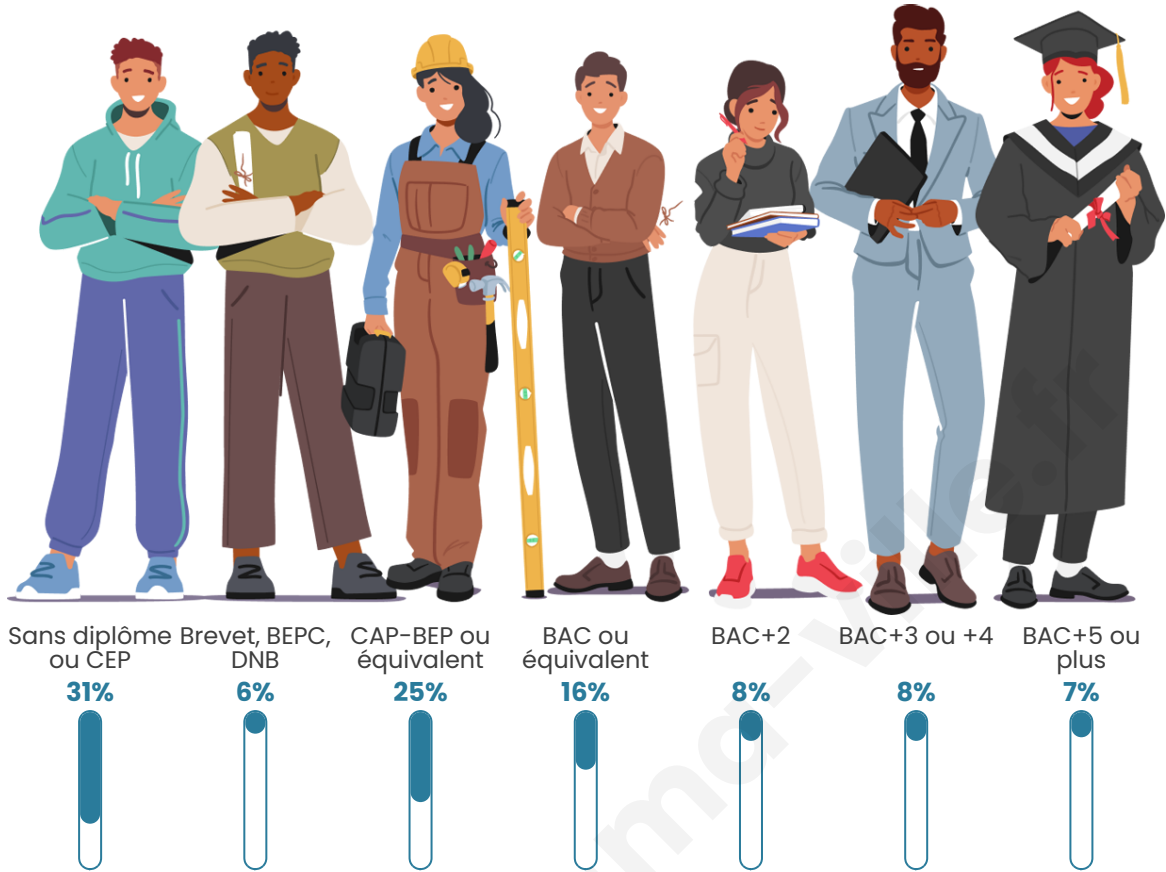

Statistiques sur la population

Nombre d'habitants

9 016

Age moyen

42 ans

Pop active

39.1%

Taux chômage

Tranche d'âge

Activité professionnelle

Niveau de diplôme

Composition des ménages

Profils électoraux

Premier tour

	Jean-Luc MÉLENCHON	26.92 %
	Marine LE PEN	25.86 %
	Emmanuel MACRON	24.20 %
	Éric ZEMMOUR	6.62 %
	Valérie PÉCRESE	4.26 %
	Yannick JADOT	3.17 %
	Jean LASSALLE	2.61 %
	Nicolas DUPONT- AIGNAN	1.77 %
	Fabien ROUSSEL	1.54 %
	Anne HIDALGO	1.35 %
	Philippe POUTOU	1.07 %
	Nathalie ARTHAUD	0.64 %