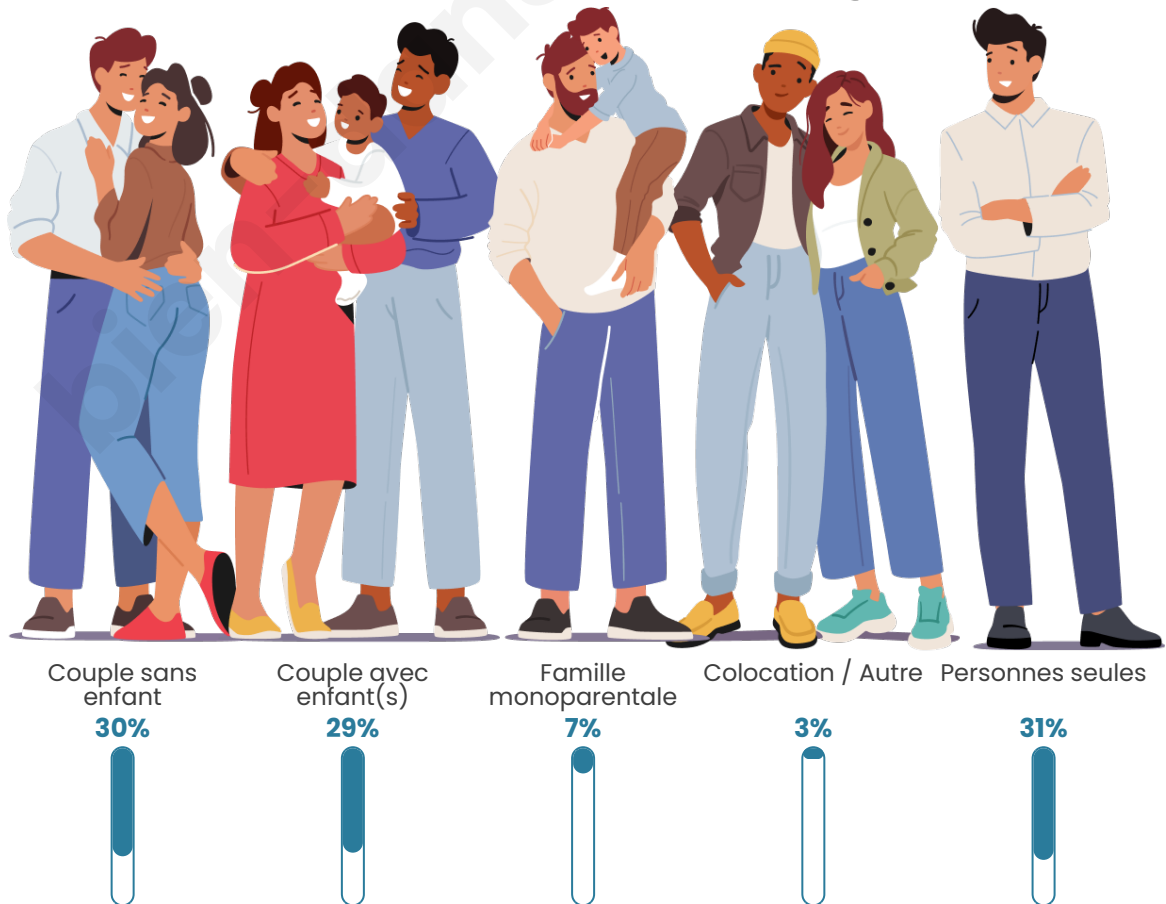

Statistiques sur la population

Nombre d'habitants

9 016

Age moyen

42 ans

Pop active

39.1%

Taux chômage

Tranche d'âge

Activité professionnelle

Niveau de diplôme

Composition des ménages

Profils électoraux

Premier tour

	Jean-Luc MÉLENCHON	26.92 %
	Marine LE PEN	25.86 %
	Emmanuel MACRON	24.20 %
	Éric ZEMMOUR	6.62 %
	Valérie PÉCRESE	4.26 %
	Yannick JADOT	3.17 %
	Jean LASSALLE	2.61 %
	Nicolas DUPONT- AIGNAN	1.77 %
	Fabien ROUSSEL	1.54 %
	Anne HIDALGO	1.35 %
	Philippe POUTOU	1.07 %
	Nathalie ARTHAUD	0.64 %