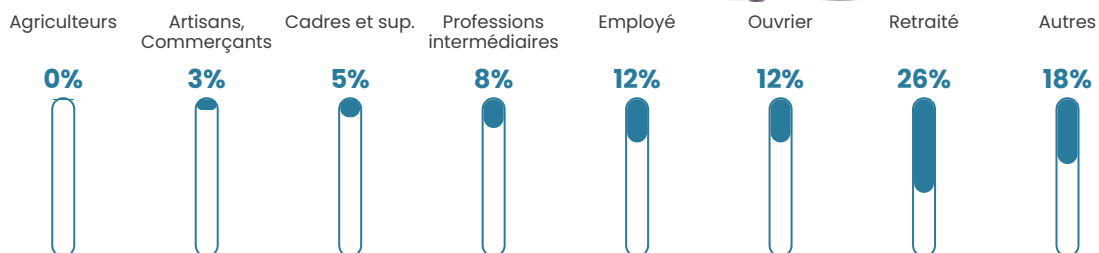

12%

Pop densité

196 h/km²

Revenu moyen

18 260 €/an

Evolution du nombre d'habitants

Sources : Institut national de la statistique et des études économiques (insee) selon Les dernières parutions officielles de 2024 portant sur les années 2020, 2021 et 2022.

Tranche d'âge

Activité professionnelle

Niveau de diplôme

Composition des ménages

Profils électoraux

Premier tour

	Jean-Luc MÉLENCHON	26.92 %
	Marine LE PEN	25.86 %
	Emmanuel MACRON	24.20 %
	Éric ZEMMOUR	6.62 %
	Valérie PÉCRESE	4.26 %
	Yannick JADOT	3.17 %
	Jean LASSALLE	2.61 %
	Nicolas DUPONT- AIGNAN	1.77 %
	Fabien ROUSSEL	1.54 %
	Anne HIDALGO	1.35 %
	Philippe POUTOU	1.07 %
	Nathalie ARTHAUD	0.64 %