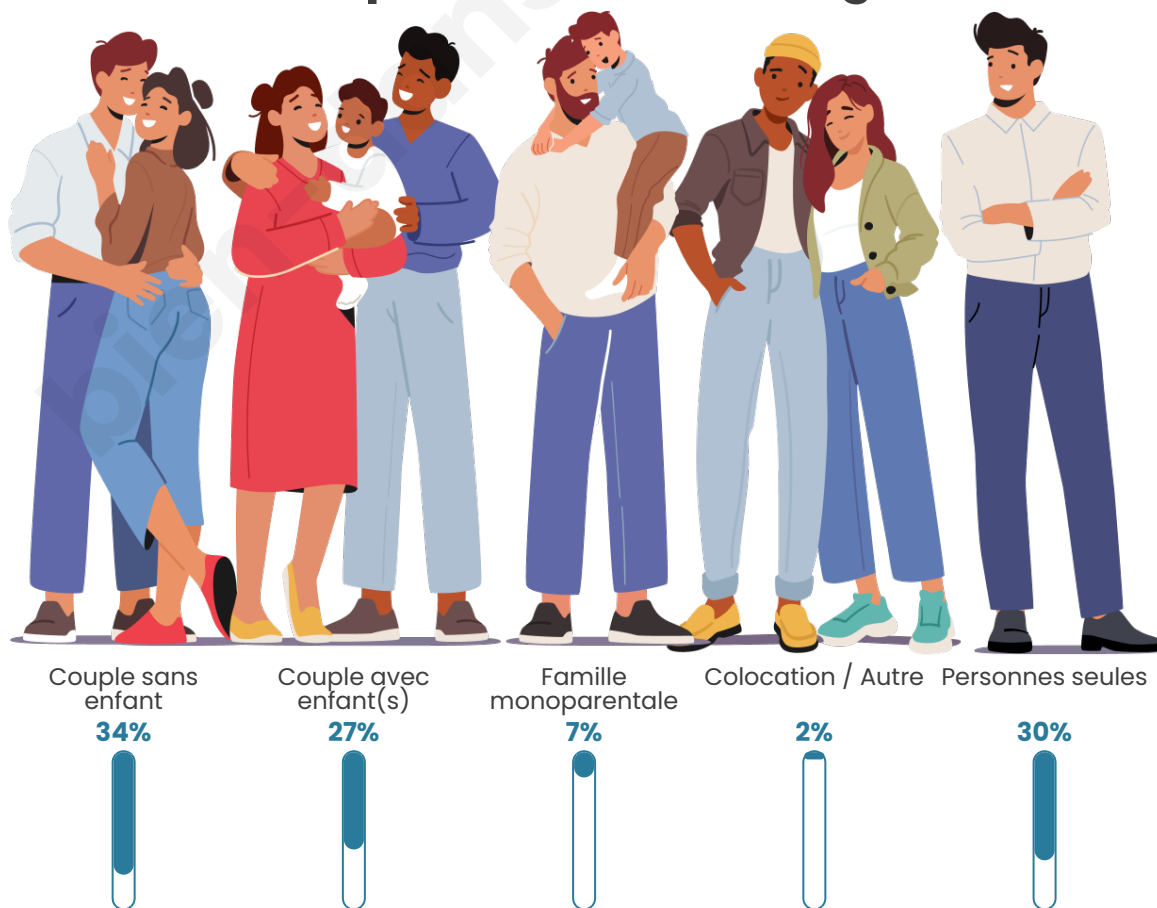

Tranche d'âge

Activité professionnelle

Niveau de diplôme

Composition des ménages

Profils électoraux

Premier tour

	Marine LE PEN	34.22 %
	Jean-Luc MÉLENCHON	29.61 %
	Emmanuel MACRON	17.02 %
	Éric ZEMMOUR	5.62 %
	Fabien ROUSSEL	3.26 %
	Valérie PÉCRESSE	2.02 %
	Nicolas DUPONT-AIGNAN	1.91 %
	Jean LASSALLE	1.54 %
	Yannick JADOT	1.54 %
	Anne HIDALGO	1.12 %
	Philippe POUTOU	1.12 %
	Nathalie ARTHAUD	1.01 %