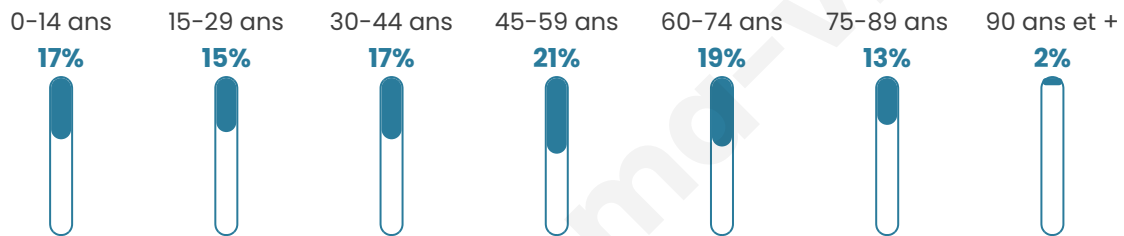

6 392

Age moyen

45 ans

Pop active

41.4%

Taux chômage

14%

Pop densité

2 131 h/km²

Revenu moyen

18 000 €/an

Evolution du nombre d'habitants

Sources : Institut national de la statistique et des études économiques (insee) selon Les dernières parutions officielles de 2024 portant sur les années 2020, 2021 et 2022.

Tranche d'âge

Activité professionnelle

Niveau de diplôme

Composition des ménages

Profils électoraux

Premier tour

	Marine LE PEN	34.22 %
	Jean-Luc MÉLENCHON	29.61 %
	Emmanuel MACRON	17.02 %
	Éric ZEMMOUR	5.62 %
	Fabien ROUSSEL	3.26 %
	Valérie PÉCRESSE	2.02 %
	Nicolas DUPONT-AIGNAN	1.91 %
	Jean LASSALLE	1.54 %
	Yannick JADOT	1.54 %
	Anne HIDALGO	1.12 %
	Philippe POUTOU	1.12 %
	Nathalie ARTHAUD	1.01 %