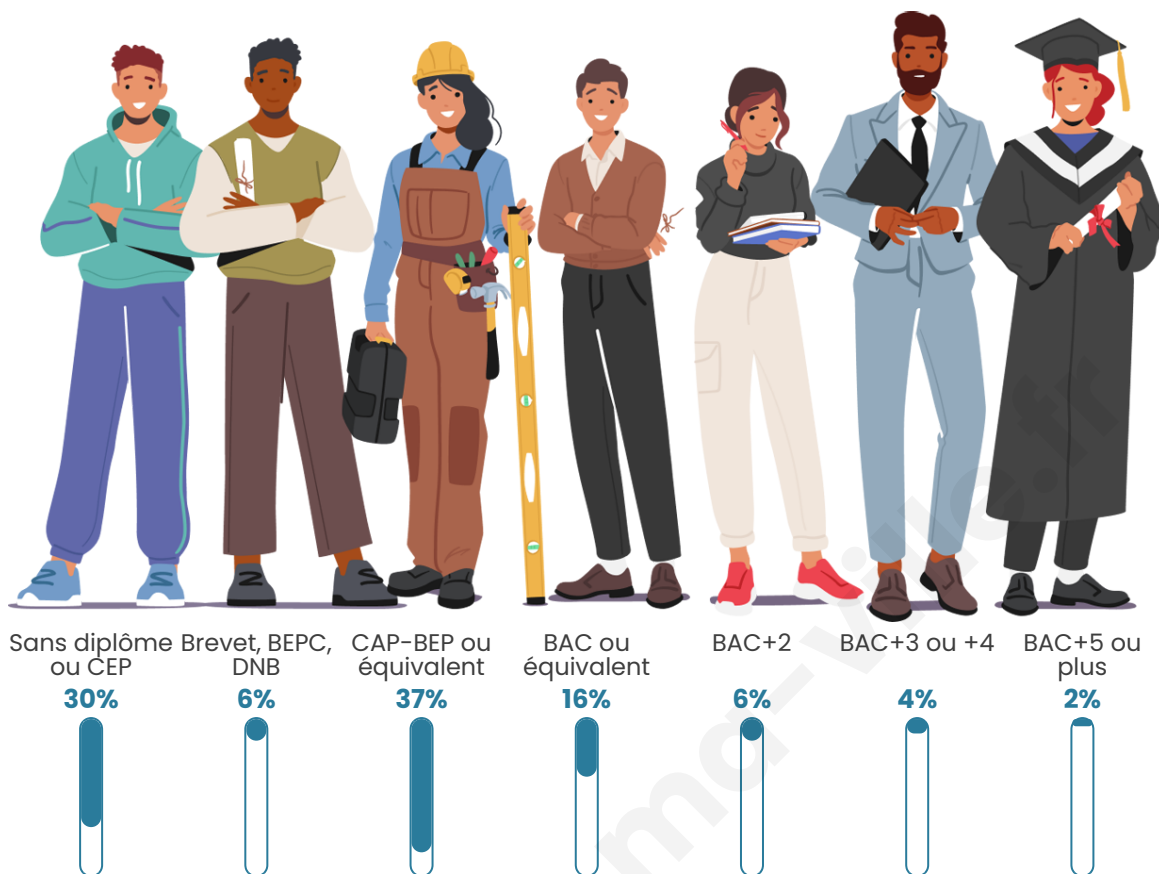

6 392

Age moyen

45 ans

Pop active

41.4%

Taux chômage

14%

Pop densité

Tranche d'âge

Activité professionnelle

Niveau de diplôme

Composition des ménages

Profils électoraux

Premier tour

	Marine LE PEN	34.22 %
	Jean-Luc MÉLENCHON	29.61 %
	Emmanuel MACRON	17.02 %
	Éric ZEMMOUR	5.62 %
	Fabien ROUSSEL	3.26 %
	Valérie PÉCRESSE	2.02 %
	Nicolas DUPONT-AIGNAN	1.91 %
	Jean LASSALLE	1.54 %
	Yannick JADOT	1.54 %
	Anne HIDALGO	1.12 %
	Philippe POUTOU	1.12 %
	Nathalie ARTHAUD	1.01 %