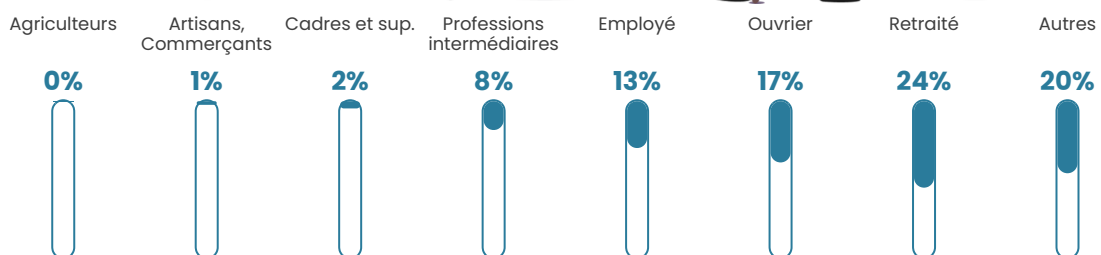

2 131 h/km²

Revenu moyen

18 000 €/an

Evolution du nombre d'habitants

Sources : Institut national de la statistique et des études économiques (insee) selon Les dernières parutions officielles de 2024 portant sur les années 2020, 2021 et 2022.

Tranche d'âge

Activité professionnelle

Niveau de diplôme

Composition des ménages

Profils électoraux

Premier tour

	Marine LE PEN	34.22 %
	Jean-Luc MÉLENCHON	29.61 %
	Emmanuel MACRON	17.02 %
	Éric ZEMMOUR	5.62 %
	Fabien ROUSSEL	3.26 %
	Valérie PÉCRESSE	2.02 %
	Nicolas DUPONT-AIGNAN	1.91 %
	Jean LASSALLE	1.54 %
	Yannick JADOT	1.54 %
	Anne HIDALGO	1.12 %
	Philippe POUTOU	1.12 %
	Nathalie ARTHAUD	1.01 %