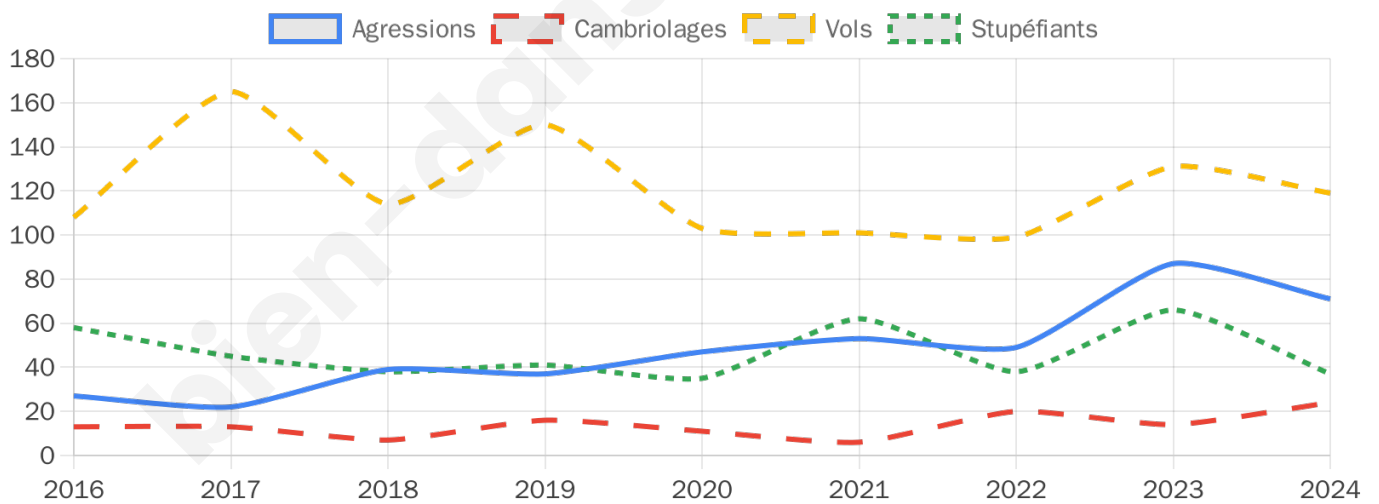

4 177 inscrits

Participation : 65.05%

Votes blancs : 1.03%

Votes nuls : 0.77%

Second tour

	Emmanuel MACRON	41,49 %
	Marine LE PEN	58,51 %

4 178 inscrits

Participation : 63.02%

Votes blancs : 4.41%

Votes nuls : 3.42%

Sécurité

Agressions physiques / sexuelles

71

Cambriolages

24

Vols / dégradations

119

Stupéfiants

37

Evolution du nombre d'infractions

Pour comparer

(en proportion du nombre d'habitants)

Sources : Bases statistiques communale, départementale et régionale de la délinquance enregistrée par la police et la gendarmerie nationales selon les dernières parutions officielles de 2025 portant sur l'année 2024 ([data.gouv](https://data.gouv.fr)).