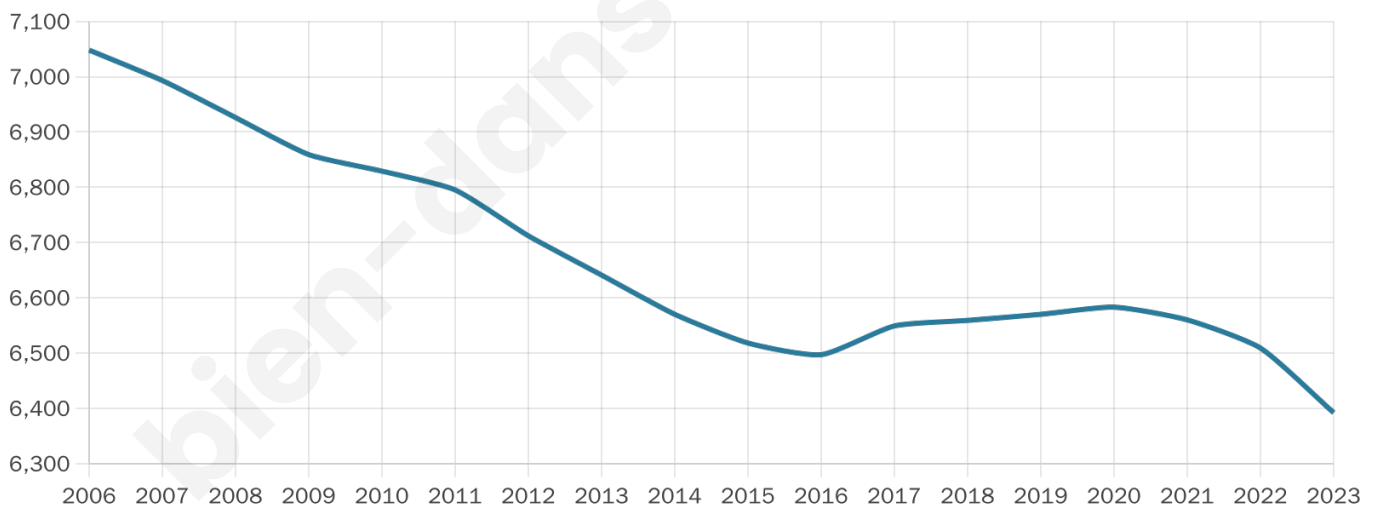

6 392

Age moyen

45 ans

Pop active

41.4%

Taux chômage

14%

Pop densité

2 131 h/km²

Revenu moyen

18 000 €/an

Evolution du nombre d'habitants

Sources : Institut national de la statistique et des études économiques (insee) selon Les dernières parutions officielles de 2024 portant sur les années 2020, 2021 et 2022.