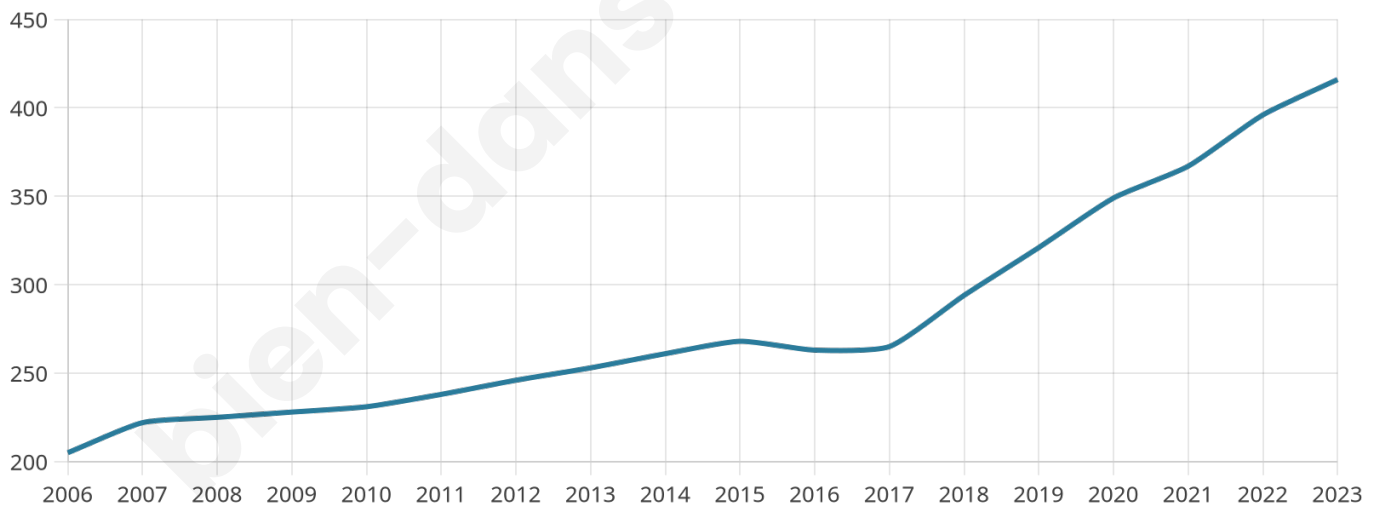

416

Age moyen

44 ans

Pop active

42.1%

Taux chômage

7.3%

Pop densité

139 h/km²

Revenu moyen

22 370 €/an

Evolution du nombre d'habitants

Sources : Institut national de la statistique et des études économiques (insee) selon Les dernières parutions officielles de 2024 portant sur les années 2020, 2021 et 2022.