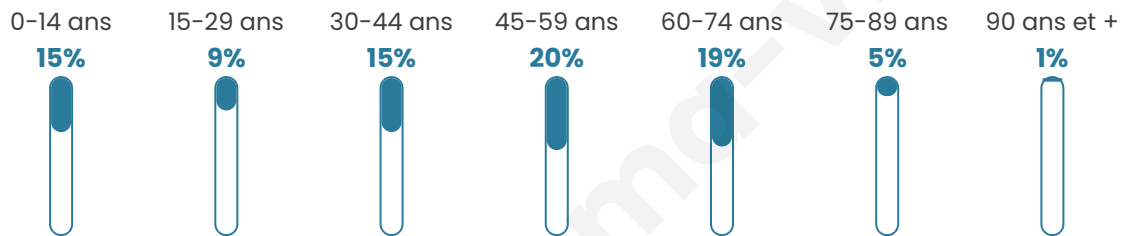

416

Age moyen

44 ans

Pop active

42.1%

Taux chômage

7.3%

Pop densité

139 h/km²

Revenu moyen

22 370 €/an

Evolution du nombre d'habitants

Sources : Institut national de la statistique et des études économiques (insee) selon Les dernières parutions officielles de 2024 portant sur les années 2020, 2021 et 2022.

Tranche d'âge

Activité professionnelle

Niveau de diplôme

Composition des ménages

Profils électoraux

Premier tour

	Marine LE PEN	34.71 %
	Jean-Luc MÉLENCHON	21.07 %
	Emmanuel MACRON	15.29 %
	Jean LASSALLE	7.02 %
	Éric ZEMMOUR	6.20 %
	Yannick JADOT	4.13 %
	Fabien ROUSSEL	3.72 %
	Valérie PÉCRESSE	2.48 %
	Anne HIDALGO	1.65 %
	Philippe POUTOU	1.65 %
	Nicolas DUPONT-AIGNAN	1.65 %
	Nathalie ARTHAUD	0.41 %

277 inscrits

Participation : 88.09%

Votes blancs : 0.41%

Votes nuls : 0.41%

Second tour

	Emmanuel MACRON	39,71 %
	Marine LE PEN	60,29 %

277 inscrits

Participation : 85.2%