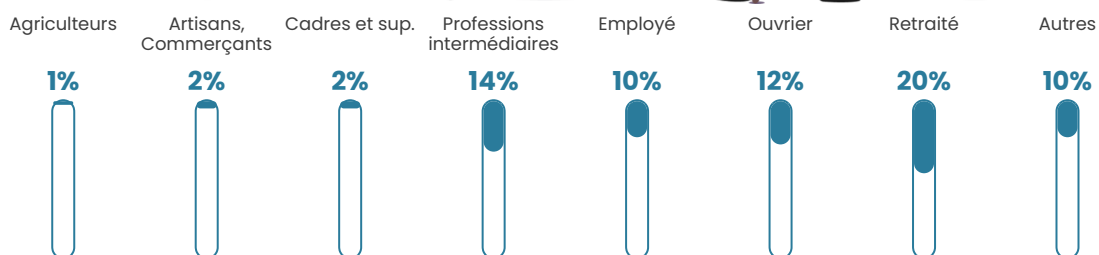

139 h/km²

Revenu moyen

22 370 €/an

Evolution du nombre d'habitants

Sources : Institut national de la statistique et des études économiques (insee) selon Les dernières parutions officielles de 2024 portant sur les années 2020, 2021 et 2022.

Tranche d'âge

Activité professionnelle

Niveau de diplôme

Composition des ménages

Profils électoraux

Premier tour

	Marine LE PEN	34.71 %
	Jean-Luc MÉLENCHON	21.07 %
	Emmanuel MACRON	15.29 %
	Jean LASSALLE	7.02 %
	Éric ZEMMOUR	6.20 %
	Yannick JADOT	4.13 %
	Fabien ROUSSEL	3.72 %
	Valérie PÉCRESSE	2.48 %
	Anne HIDALGO	1.65 %
	Philippe POUTOU	1.65 %
	Nicolas DUPONT-AIGNAN	1.65 %
	Nathalie ARTHAUD	0.41 %