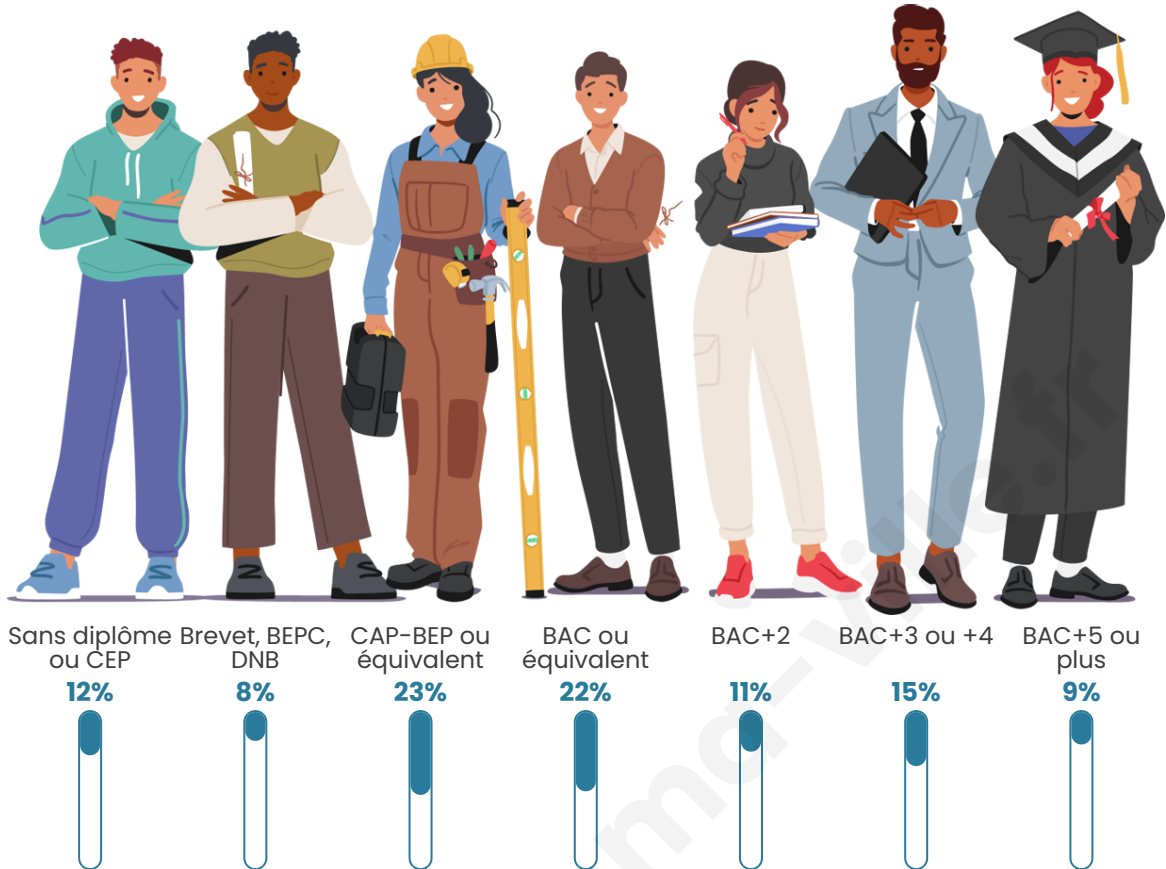

416

Age moyen

44 ans

Pop active

42.1%

Taux chômage

7.3%

Pop densité

Tranche d'âge

Activité professionnelle

Niveau de diplôme

Composition des ménages

Profils électoraux

Premier tour

	Marine LE PEN	34.71 %
	Jean-Luc MÉLENCHON	21.07 %
	Emmanuel MACRON	15.29 %
	Jean LASSALLE	7.02 %
	Éric ZEMMOUR	6.20 %
	Yannick JADOT	4.13 %
	Fabien ROUSSEL	3.72 %
	Valérie PÉCRESSE	2.48 %
	Anne HIDALGO	1.65 %
	Philippe POUTOU	1.65 %
	Nicolas DUPONT-AIGNAN	1.65 %
	Nathalie ARTHAUD	0.41 %