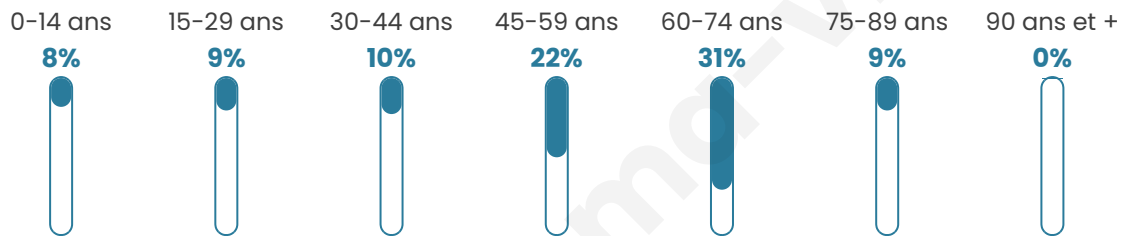

328

Age moyen

52 ans

Pop active

36.3%

Taux chômage

9.4%

Pop densité

30 h/km²

Revenu moyen

19 750 €/an

Evolution du nombre d'habitants

Sources : Institut national de la statistique et des études économiques (insee) selon Les dernières parutions officielles de 2024 portant sur les années 2020, 2021 et 2022.

Tranche d'âge

Activité professionnelle

Niveau de diplôme

Composition des ménages

Profils électoraux

Premier tour

	Jean-Luc MÉLENCHON	39.48 %
	Emmanuel MACRON	16.31 %
	Marine LE PEN	14.59 %
	Fabien ROUSSEL	9.44 %
	Valérie PÉCRESE	4.72 %
	Jean LASSALLE	4.29 %
	Éric ZEMMOUR	4.29 %
	Yannick JADOT	4.29 %
	Anne HIDALGO	1.29 %
	Nicolas DUPONT- AIGNAN	1.29 %
	Nathalie ARTHAUD	0.00 %
	Philippe POUTOU	0.00 %