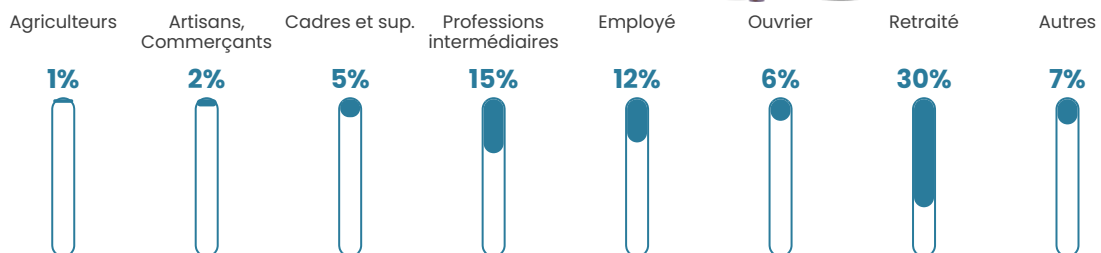

30 h/km²

Revenu moyen

19 750 €/an

Evolution du nombre d'habitants

Sources : Institut national de la statistique et des études économiques (insee) selon Les dernières parutions officielles de 2024 portant sur les années 2020, 2021 et 2022.

Tranche d'âge

Activité professionnelle

Niveau de diplôme

Composition des ménages

Profils électoraux

Premier tour

	Jean-Luc MÉLENCHON	39.48 %
	Emmanuel MACRON	16.31 %
	Marine LE PEN	14.59 %
	Fabien ROUSSEL	9.44 %
	Valérie PÉCRESE	4.72 %
	Jean LASSALLE	4.29 %
	Éric ZEMMOUR	4.29 %
	Yannick JADOT	4.29 %
	Anne HIDALGO	1.29 %
	Nicolas DUPONT- AIGNAN	1.29 %
	Nathalie ARTHAUD	0.00 %
	Philippe POUTOU	0.00 %