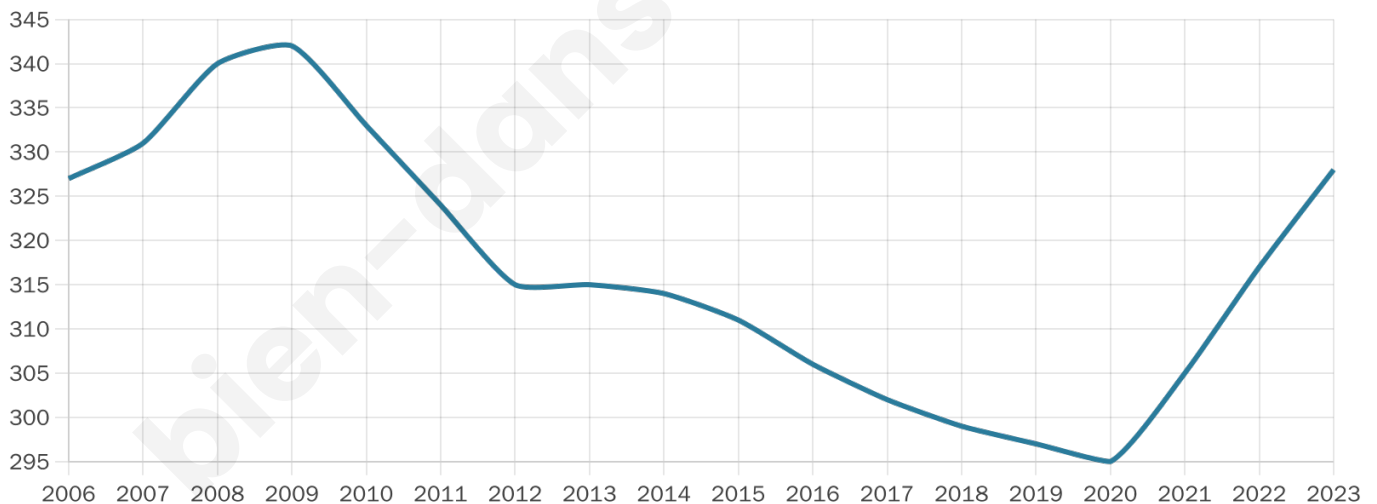

328

Age moyen

52 ans

Pop active

36.3%

Taux chômage

9.4%

Pop densité

30 h/km²

Revenu moyen

19 750 €/an

Evolution du nombre d'habitants

Sources : Institut national de la statistique et des études économiques (insee) selon Les dernières parutions officielles de 2024 portant sur les années 2020, 2021 et 2022.