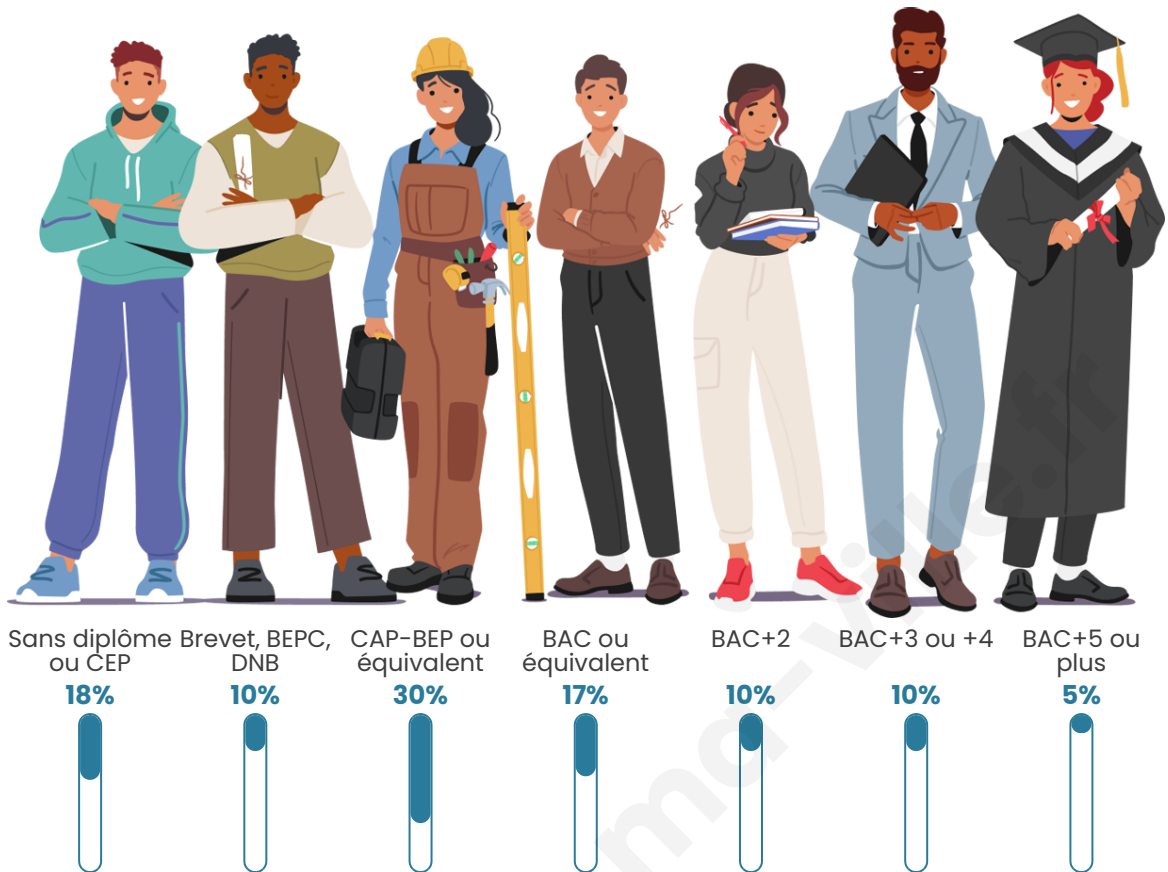

30 h/km²

Revenu moyen

19 750 €/an

Evolution du nombre d'habitants

Sources : Institut national de la statistique et des études économiques (insee) selon Les dernières parutions officielles de 2024 portant sur les années 2020, 2021 et 2022.

Tranche d'âge

Activité professionnelle

Niveau de diplôme

Composition des ménages

Profils électoraux

Premier tour

	Jean-Luc MÉLENCHON	39.48 %
	Emmanuel MACRON	16.31 %
	Marine LE PEN	14.59 %
	Fabien ROUSSEL	9.44 %
	Valérie PÉCRESE	4.72 %
	Jean LASSALLE	4.29 %
	Éric ZEMMOUR	4.29 %
	Yannick JADOT	4.29 %
	Anne HIDALGO	1.29 %
	Nicolas DUPONT- AIGNAN	1.29 %
	Nathalie ARTHAUD	0.00 %
	Philippe POUTOU	0.00 %