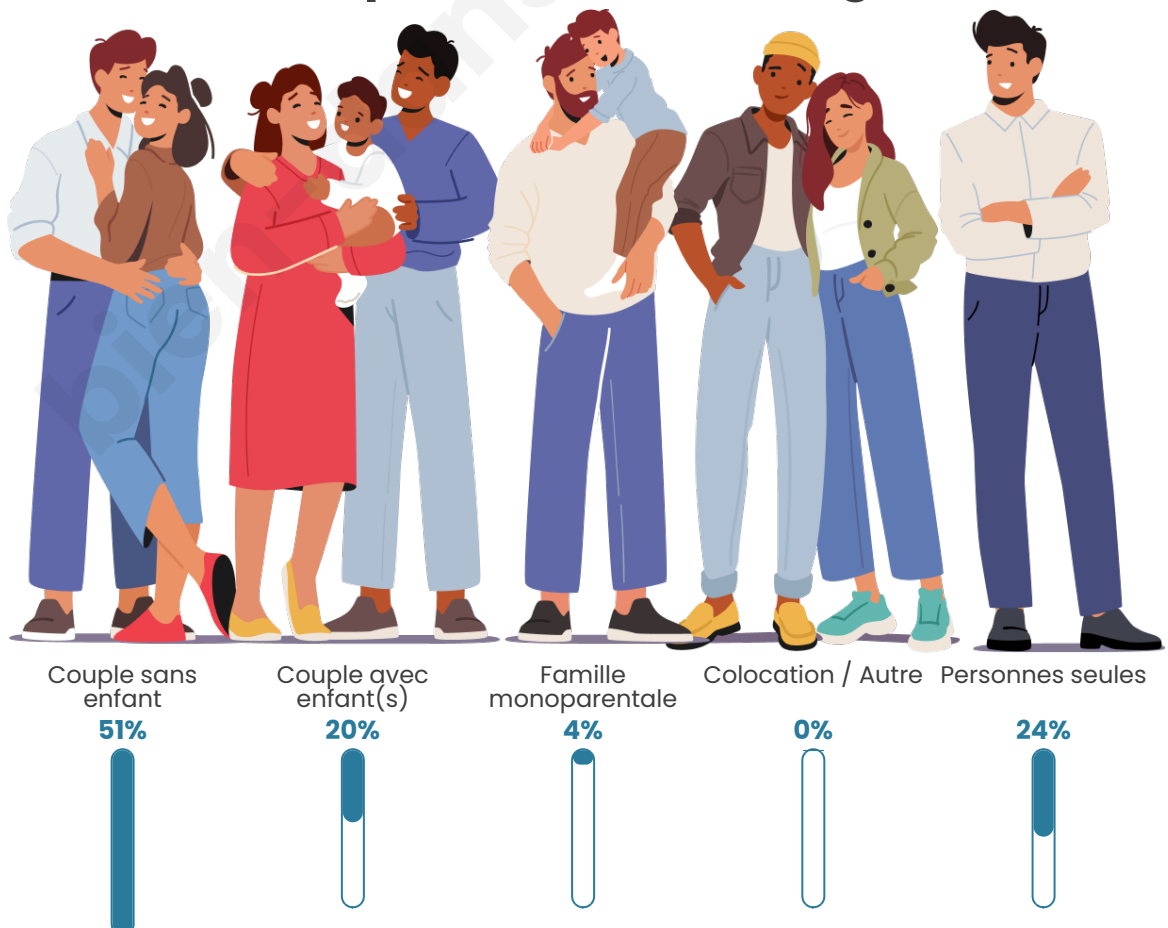

Tranche d'âge

Activité professionnelle

Niveau de diplôme

Composition des ménages

Profils électoraux

Premier tour

	Jean-Luc MÉLENCHON	39.48 %
	Emmanuel MACRON	16.31 %
	Marine LE PEN	14.59 %
	Fabien ROUSSEL	9.44 %
	Valérie PÉCRESE	4.72 %
	Jean LASSALLE	4.29 %
	Éric ZEMMOUR	4.29 %
	Yannick JADOT	4.29 %
	Anne HIDALGO	1.29 %
	Nicolas DUPONT- AIGNAN	1.29 %
	Nathalie ARTHAUD	0.00 %
	Philippe POUTOU	0.00 %