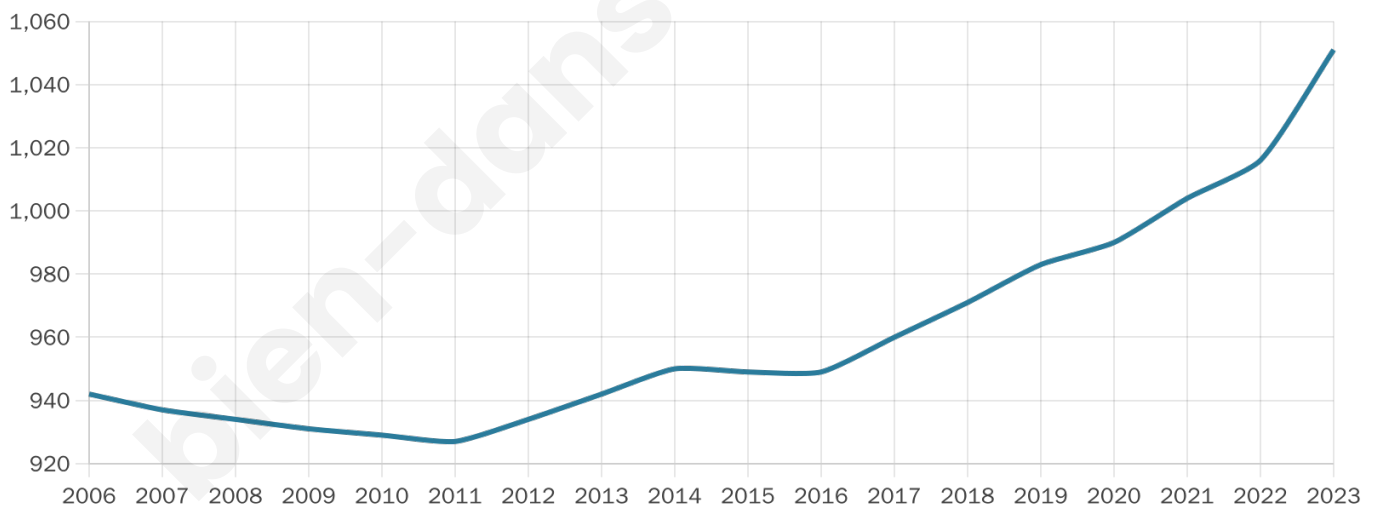

# Statistiques sur la population

Nombre d'habitants

**1 051**

Age moyen

**41 ans**

Pop active

**46.5%**

Taux chômage

**5.1%**

Pop densité

**58 h/km<sup>2</sup>**

Revenu moyen

**24 520 €/an**

## Evolution du nombre d'habitants

Sources : Institut national de la statistique et des études économiques (insee) selon Les dernières parutions officielles de 2024 portant sur les années 2020, 2021 et 2022.