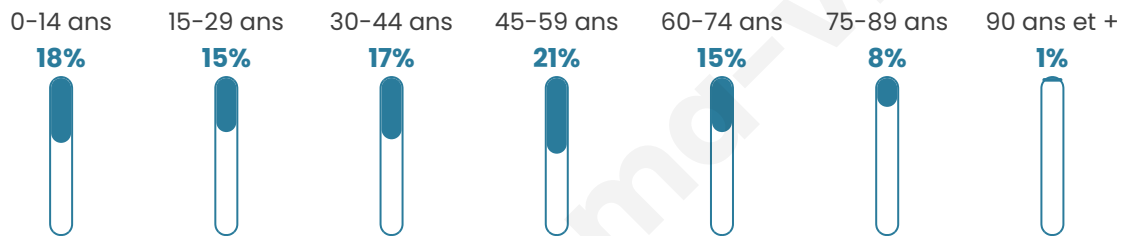

# Statistiques sur la population

Nombre d'habitants

**1 051**

Age moyen

**41 ans**

Pop active

**46.5%**

Taux chômage

**5.1%**

Pop densité

**58 h/km<sup>2</sup>**

Revenu moyen

**24 520 €/an**

## Evolution du nombre d'habitants

Sources : Institut national de la statistique et des études économiques (insee) selon Les dernières parutions officielles de 2024 portant sur les années 2020, 2021 et 2022.

## Tranche d'âge