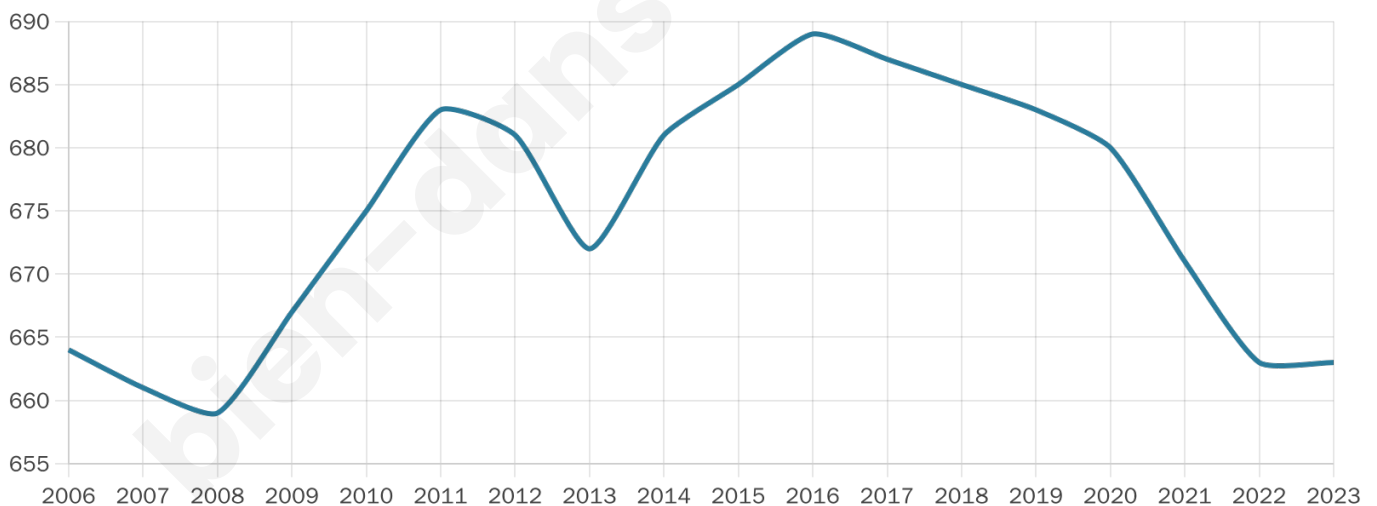

# Statistiques sur la population

Nombre d'habitants

**663**

Age moyen

**43 ans**

Pop active

**46.6%**

Taux chômage

**3.7%**

Pop densité

**83 h/km<sup>2</sup>**

Revenu moyen

**25 280 €/an**

## Evolution du nombre d'habitants

Sources : Institut national de la statistique et des études économiques (insee) selon Les dernières parutions officielles de 2024 portant sur les années 2020, 2021 et 2022.