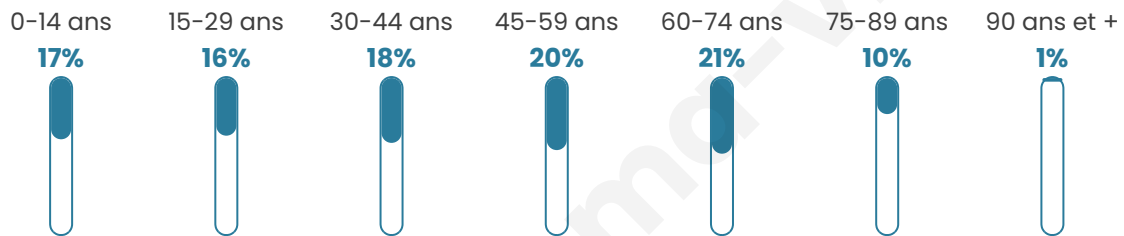

# Statistiques sur la population

Nombre d'habitants

**663**

Age moyen

**43 ans**

Pop active

**46.6%**

Taux chômage

**3.7%**

Pop densité

**83 h/km<sup>2</sup>**

Revenu moyen

**25 280 €/an**

## Evolution du nombre d'habitants

Sources : Institut national de la statistique et des études économiques (insee) selon Les dernières parutions officielles de 2024 portant sur les années 2020, 2021 et 2022.

## Tranche d'âge