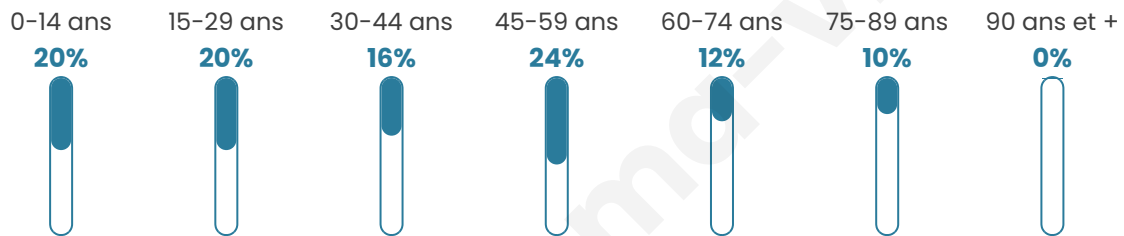

Tranche d'âge