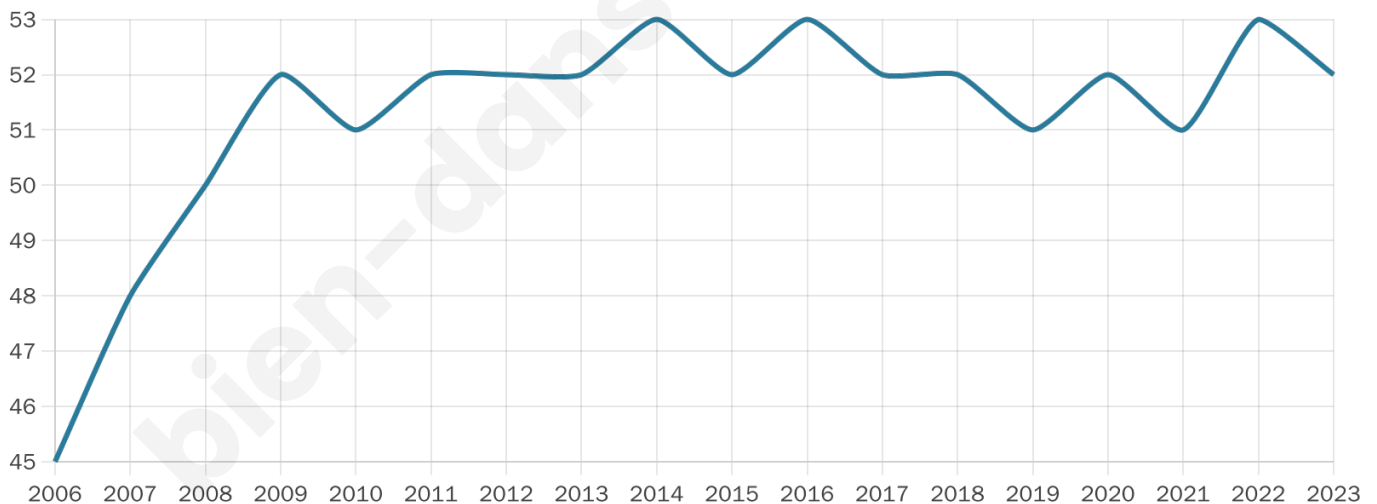

Statistiques sur la population

Nombre d'habitants

52

Age moyen

40 ans

Pop active

48.1%

Taux chômage

0%

Pop densité

17 h/km²

Revenu moyen

NC

Evolution du nombre d'habitants

Sources : Institut national de la statistique et des études économiques (insee) selon Les dernières parutions officielles de 2024 portant sur les années 2020, 2021 et 2022.