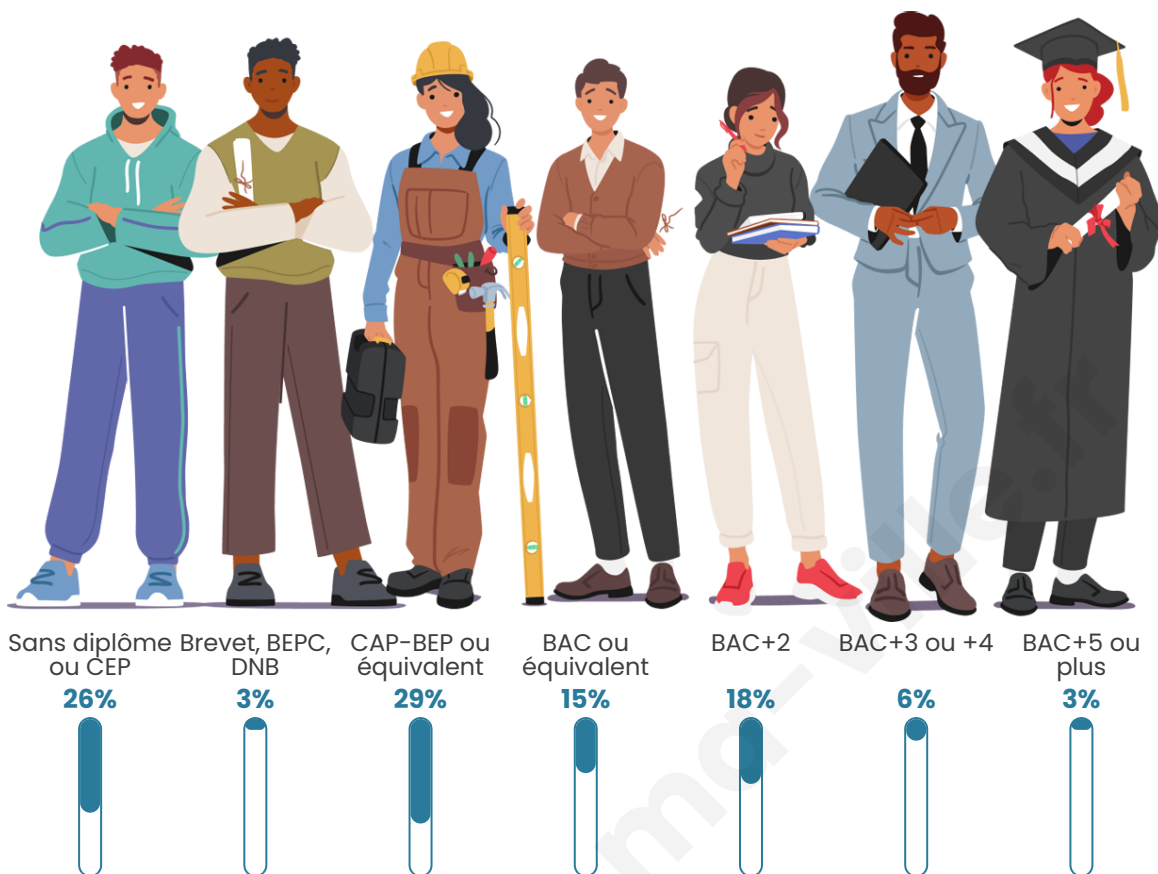

Niveau de diplôme