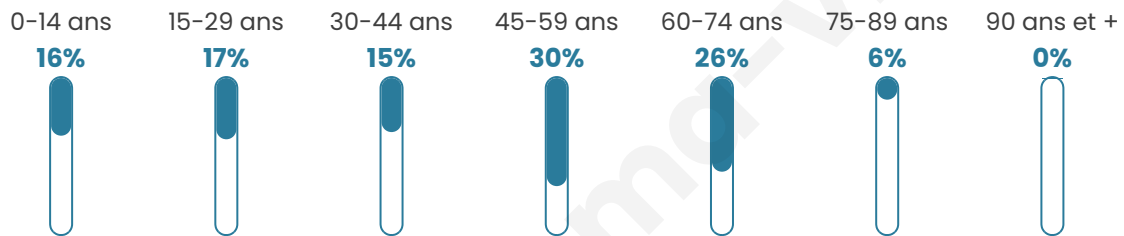

Statistiques sur la population

Nombre d'habitants

235

Age moyen

44 ans

Pop active

53.2%

Taux chômage

5.4%

Pop densité

34 h/km²

Revenu moyen

23 340 €/an

Evolution du nombre d'habitants

Sources : Institut national de la statistique et des études économiques (insee) selon Les dernières parutions officielles de 2024 portant sur les années 2020, 2021 et 2022.

Tranche d'âge

Activité professionnelle

Niveau de diplôme

Composition des ménages

Profils électoraux

Premier tour

	Marine LE PEN	39.01 %
	Jean-Luc MÉLENCHON	13.48 %
	Emmanuel MACRON	9.93 %
	Jean LASSALLE	8.51 %
	Éric ZEMMOUR	7.09 %
	Valérie PÉCRESSE	7.09 %
	Yannick JADOT	4.26 %
	Fabien ROUSSEL	3.55 %
	Nicolas DUPONT-AIGNAN	3.55 %
	Anne HIDALGO	2.84 %
	Nathalie ARTHAUD	0.71 %
	Philippe POUTOU	0.00 %

181 inscrits

Participation : 83.43%

Votes blancs : 4.64%

Votes nuls : 1.99%

Second tour

	Emmanuel MACRON	33,59 %
	Marine LE PEN	66,41 %

181 inscrits

Participation : 81.77%