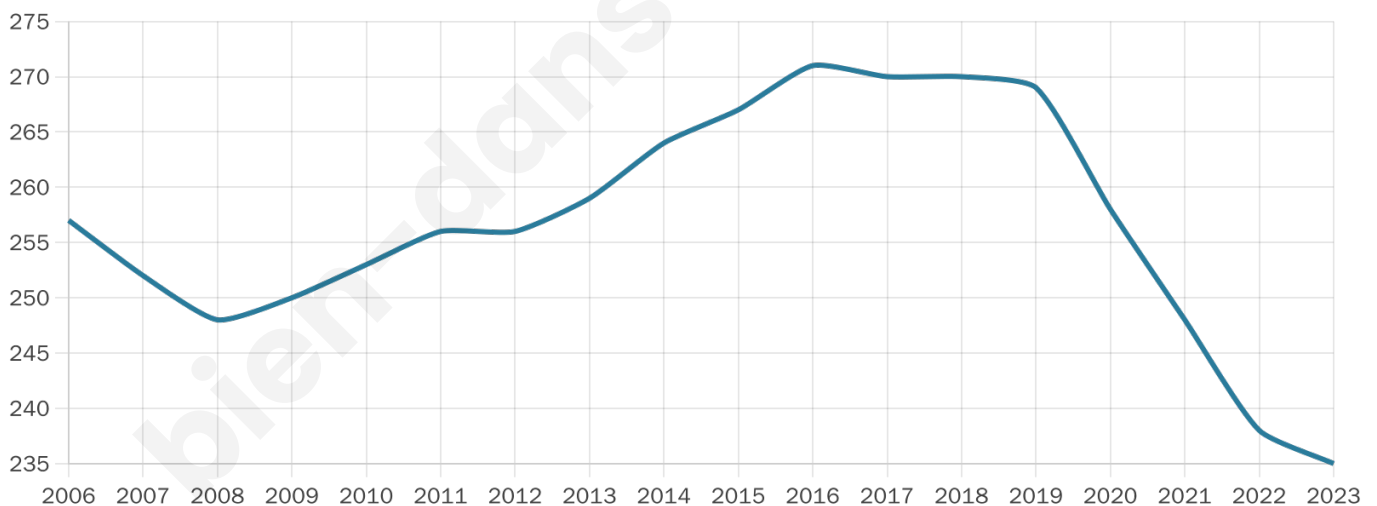

Statistiques sur la population

Nombre d'habitants

235

Age moyen

44 ans

Pop active

53.2%

Taux chômage

5.4%

Pop densité

34 h/km²

Revenu moyen

23 340 €/an

Evolution du nombre d'habitants

Sources : Institut national de la statistique et des études économiques (insee) selon Les dernières parutions officielles de 2024 portant sur les années 2020, 2021 et 2022.

Tranche d'âge

Activité professionnelle

Niveau de diplôme

Composition des ménages

Profils électoraux

Premier tour

	Marine LE PEN	39.01 %
	Jean-Luc MÉLENCHON	13.48 %
	Emmanuel MACRON	9.93 %
	Jean LASSALLE	8.51 %
	Éric ZEMMOUR	7.09 %
	Valérie PÉCRESSE	7.09 %
	Yannick JADOT	4.26 %
	Fabien ROUSSEL	3.55 %
	Nicolas DUPONT-AIGNAN	3.55 %
	Anne HIDALGO	2.84 %
	Nathalie ARTHAUD	0.71 %
	Philippe POUTOU	0.00 %