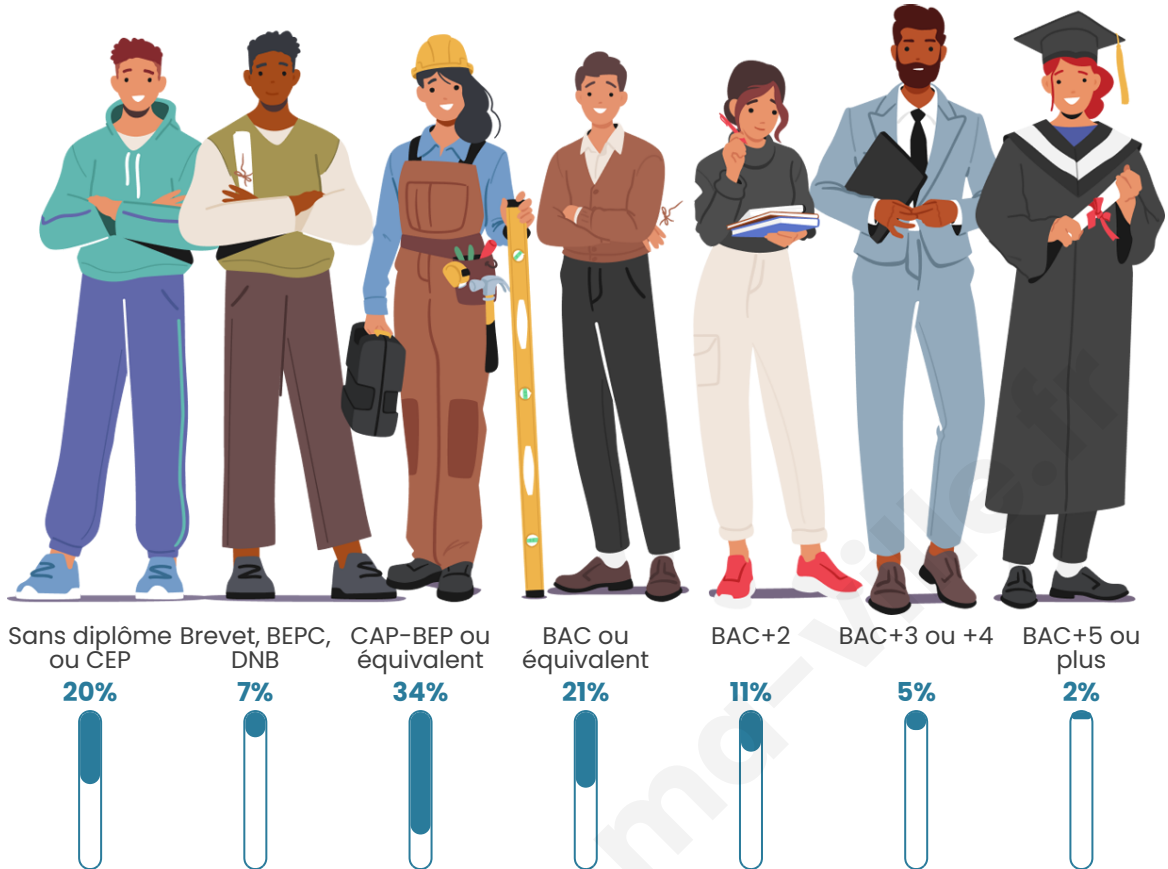

Statistiques sur la population

Nombre d'habitants

235

Age moyen

44 ans

Pop active

53.2%

Taux chômage

Tranche d'âge

Activité professionnelle

Niveau de diplôme

Composition des ménages

Profils électoraux

Premier tour

	Marine LE PEN	39.01 %
	Jean-Luc MÉLENCHON	13.48 %
	Emmanuel MACRON	9.93 %
	Jean LASSALLE	8.51 %
	Éric ZEMMOUR	7.09 %
	Valérie PÉCRESSE	7.09 %
	Yannick JADOT	4.26 %
	Fabien ROUSSEL	3.55 %
	Nicolas DUPONT-AIGNAN	3.55 %
	Anne HIDALGO	2.84 %
	Nathalie ARTHAUD	0.71 %
	Philippe POUTOU	0.00 %