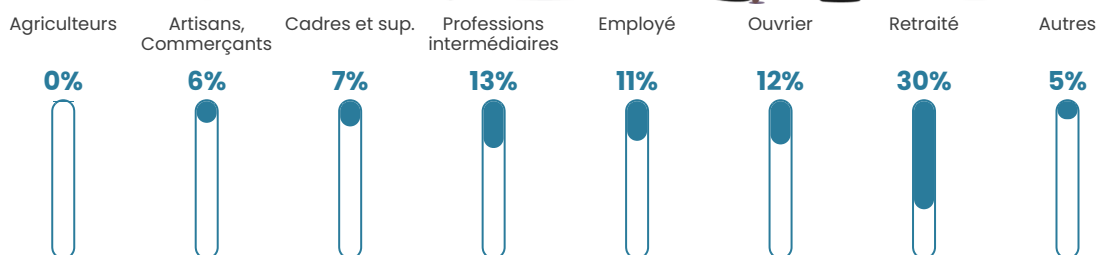

5.4%

Pop densité

34 h/km²

Revenu moyen

23 340 €/an

Evolution du nombre d'habitants

Sources : Institut national de la statistique et des études économiques (insee) selon Les dernières parutions officielles de 2024 portant sur les années 2020, 2021 et 2022.

Tranche d'âge

Activité professionnelle

Niveau de diplôme

Composition des ménages

Profils électoraux

Premier tour

	Marine LE PEN	39.01 %
	Jean-Luc MÉLENCHON	13.48 %
	Emmanuel MACRON	9.93 %
	Jean LASSALLE	8.51 %
	Éric ZEMMOUR	7.09 %
	Valérie PÉCRESSE	7.09 %
	Yannick JADOT	4.26 %
	Fabien ROUSSEL	3.55 %
	Nicolas DUPONT-AIGNAN	3.55 %
	Anne HIDALGO	2.84 %
	Nathalie ARTHAUD	0.71 %
	Philippe POUTOU	0.00 %