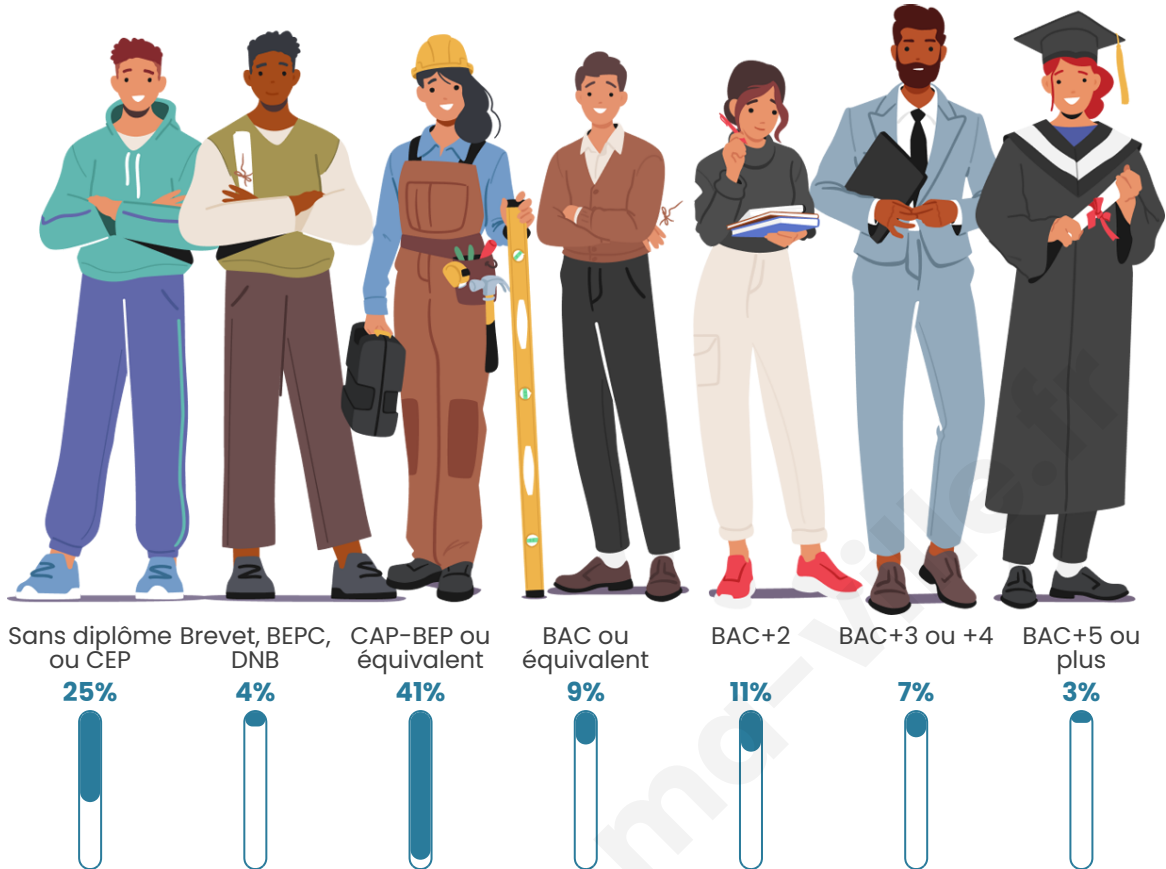

Tranche d'âge

Activité professionnelle

Niveau de diplôme

Composition des ménages

Profils électoraux

Premier tour

	Marine LE PEN	41.09 %
	Emmanuel MACRON	19.77 %
	Jean-Luc MÉLENCHON	17.05 %
	Éric ZEMMOUR	5.43 %
	Fabien ROUSSEL	3.88 %
	Valérie PÉCRESSÉ	3.10 %
	Jean LASSALLE	2.33 %
	Yannick JADOT	1.94 %
	Philippe POUTOU	1.94 %
	Nathalie ARTHAUD	1.55 %
	Nicolas DUPONT- AIGNAN	1.16 %
	Anne HIDALGO	0.78 %