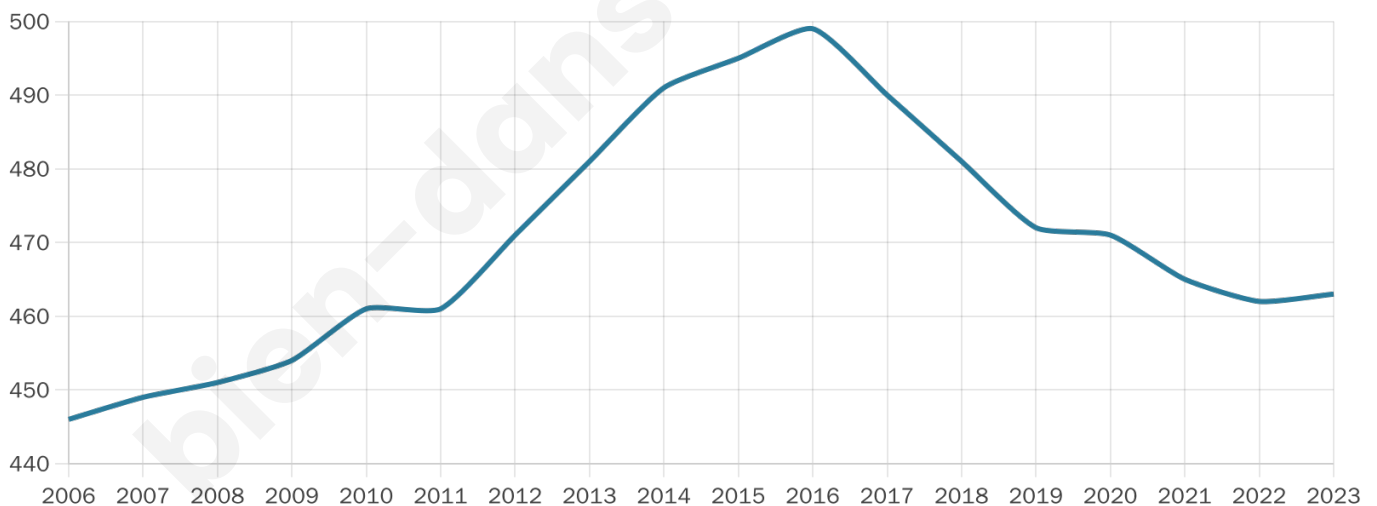

42 ans

Pop active

47.7%

Taux chômage

7.3%

Pop densité

31 h/km²

Revenu moyen

22 420 €/an

Evolution du nombre d'habitants

Sources : Institut national de la statistique et des études économiques (insee) selon Les dernières parutions officielles de 2024 portant sur les années 2020, 2021 et 2022.