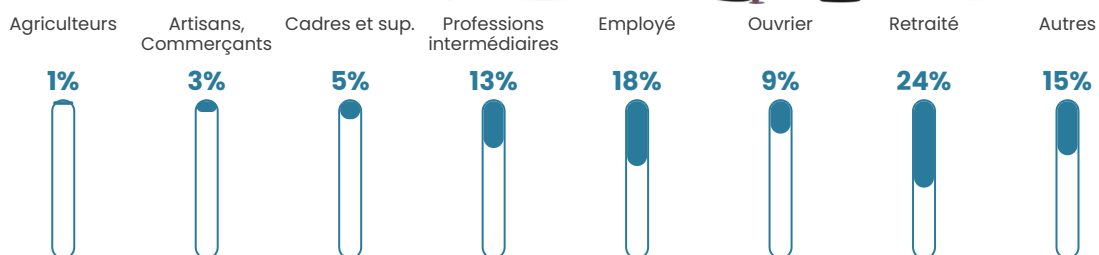

22 420 €/an

Evolution du nombre d'habitants

Sources : Institut national de la statistique et des études économiques (insee) selon Les dernières parutions officielles de 2024 portant sur les années 2020, 2021 et 2022.

Tranche d'âge

Activité professionnelle

Niveau de diplôme

Composition des ménages

Profils électoraux

Premier tour

	Marine LE PEN	41.09 %
	Emmanuel MACRON	19.77 %
	Jean-Luc MÉLENCHON	17.05 %
	Éric ZEMMOUR	5.43 %
	Fabien ROUSSEL	3.88 %
	Valérie PÉCRESSÉ	3.10 %
	Jean LASSALLE	2.33 %
	Yannick JADOT	1.94 %
	Philippe POUTOU	1.94 %
	Nathalie ARTHAUD	1.55 %
	Nicolas DUPONT- AIGNAN	1.16 %
	Anne HIDALGO	0.78 %