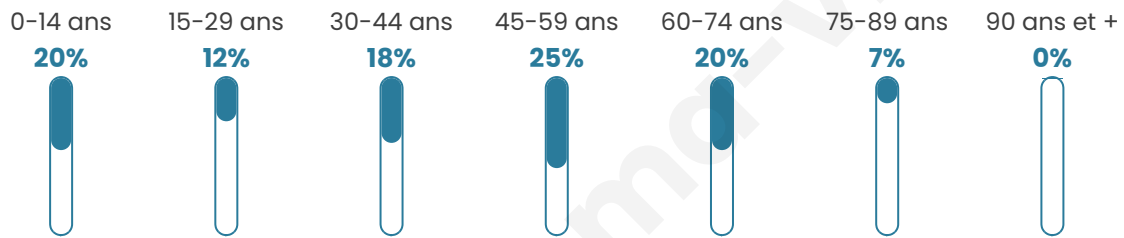

42 ans

Pop active

47.7%

Taux chômage

7.3%

Pop densité

31 h/km²

Revenu moyen

22 420 €/an

Evolution du nombre d'habitants

Sources : Institut national de la statistique et des études économiques (insee) selon Les dernières parutions officielles de 2024 portant sur les années 2020, 2021 et 2022.

Tranche d'âge

Activité professionnelle

Niveau de diplôme

Composition des ménages

Profils électoraux

Premier tour

	Marine LE PEN	41.09 %
	Emmanuel MACRON	19.77 %
	Jean-Luc MÉLENCHON	17.05 %
	Éric ZEMMOUR	5.43 %
	Fabien ROUSSEL	3.88 %
	Valérie PÉCRESSÉ	3.10 %
	Jean LASSALLE	2.33 %
	Yannick JADOT	1.94 %
	Philippe POUTOU	1.94 %
	Nathalie ARTHAUD	1.55 %
	Nicolas DUPONT- AIGNAN	1.16 %
	Anne HIDALGO	0.78 %