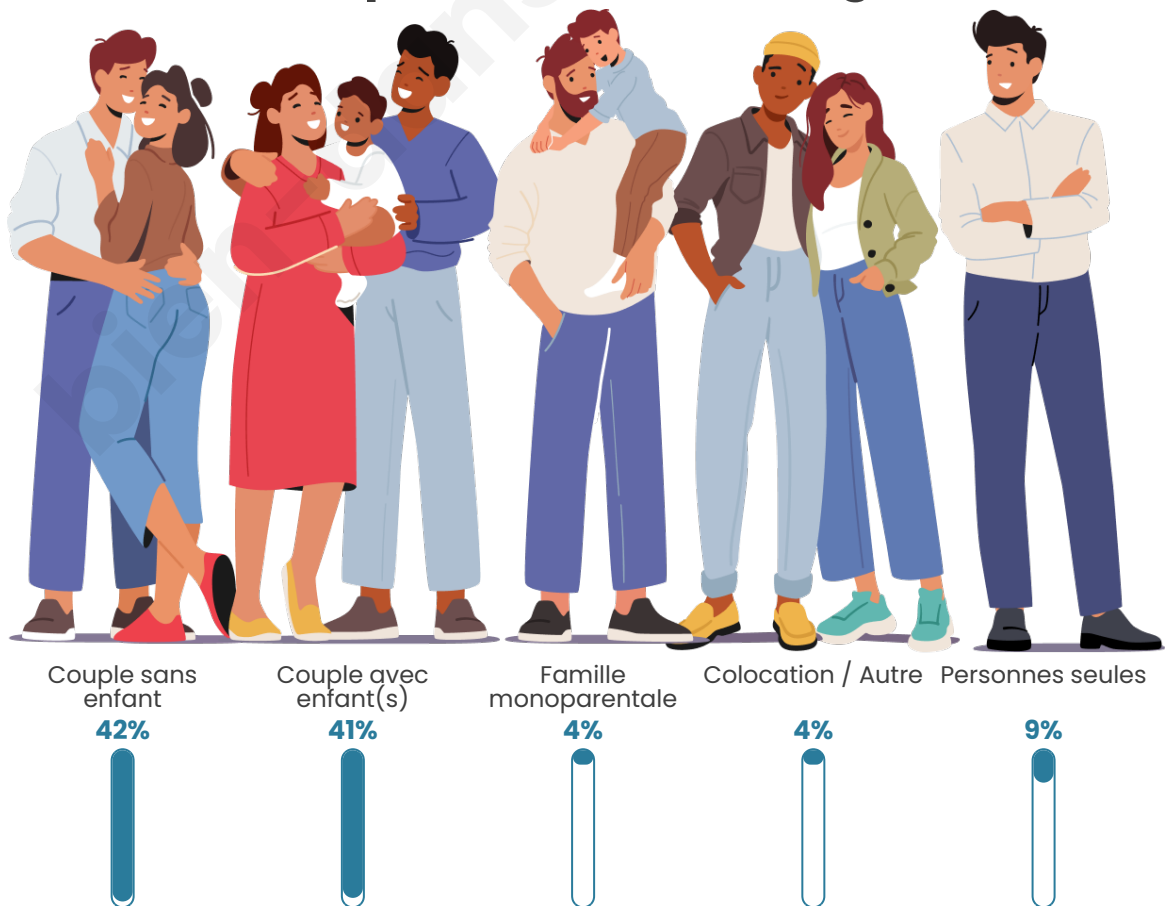

Tranche d'âge

Activité professionnelle

Niveau de diplôme

Composition des ménages

Profils électoraux

Premier tour

	Marine LE PEN	41.09 %
	Emmanuel MACRON	19.77 %
	Jean-Luc MÉLENCHON	17.05 %
	Éric ZEMMOUR	5.43 %
	Fabien ROUSSEL	3.88 %
	Valérie PÉCRESSÉ	3.10 %
	Jean LASSALLE	2.33 %
	Yannick JADOT	1.94 %
	Philippe POUTOU	1.94 %
	Nathalie ARTHAUD	1.55 %
	Nicolas DUPONT- AIGNAN	1.16 %
	Anne HIDALGO	0.78 %