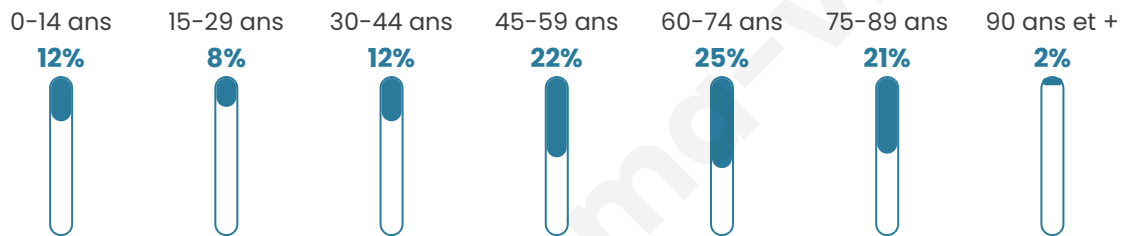

# Statistiques sur la population

Nombre d'habitants

**116**

Age moyen

**53 ans**

Pop active

**39.7%**

Taux chômage

**11.7%**

Pop densité

**10 h/km<sup>2</sup>**

Revenu moyen

**NC**

## Evolution du nombre d'habitants

Sources : Institut national de la statistique et des études économiques (insee) selon Les dernières parutions officielles de 2024 portant sur les années 2020, 2021 et 2022.

## Tranche d'âge