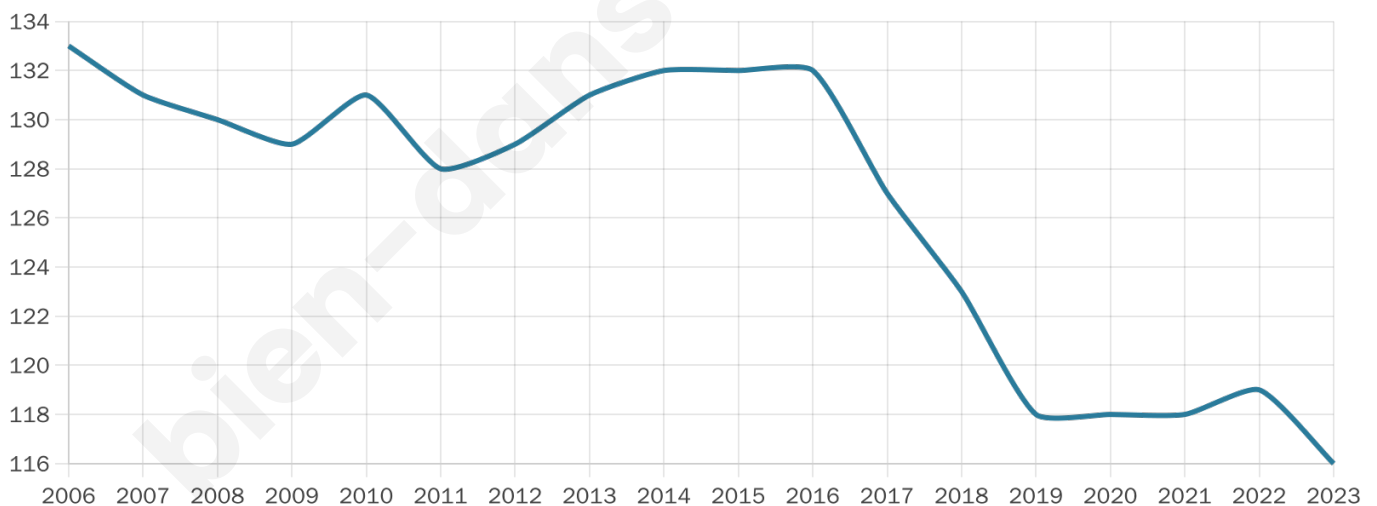

# Statistiques sur la population

Nombre d'habitants

**116**

Age moyen

**53 ans**

Pop active

**39.7%**

Taux chômage

**11.7%**

Pop densité

**10 h/km<sup>2</sup>**

Revenu moyen

**NC**

## Evolution du nombre d'habitants

Sources : Institut national de la statistique et des études économiques (insee) selon Les dernières parutions officielles de 2024 portant sur les années 2020, 2021 et 2022.