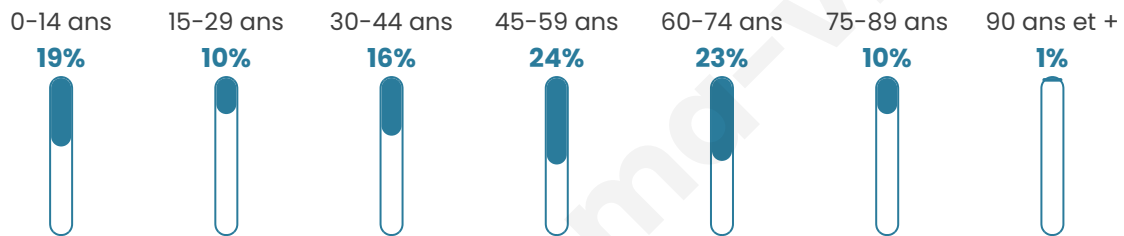

Version web

Ville de Jessains

Présenté par

BIEN dans
ma **VILLE** 

Sommaire

Situation géographique	3
Statistiques sur la population	4
Evolution du nombre d'habitants	4
Tranche d'âge	5
0-14 ans	5
15-29 ans	5
30-44 ans	5
45-59 ans	5
60-74 ans	5
75-89 ans	5
90 ans et +	5
Activité professionnelle	5
Agriculteurs	5
Artisans, Commerçants	5
Cadres et sup.	5
Professions intermédiaires	5
Employé	5
Ouvrier	5
Retraité	5
Autres	5
Niveau de diplôme	6
Sans diplôme ou CEP	6
Brevet, BEPC, DNB	6
CAP-BEP ou équivalent	6
BAC ou équivalent	6
BAC+2	6
BAC+3 ou +4	6
BAC+5 ou plus	6
Composition des ménages	6
Couple sans enfant	6
Couple avec enfant(s)	6
Famille monoparentale	6
Colocation / Autre	6
Personnes seules	6
Profils électoraux	7
Premier tour	7
Sécurité	8
Evolution du nombre d'infractions	8
Pour comparer	9
Services à la population	10
Commerce	10
Éducation	10
Villes autour de Jessains	12

Situation géographique

i Informations clés

- **Région** : Grand Est
- **Département** : Aube
- **Code postal** : 10140
- **Superficie** : 10 km²

Statistiques sur la population

Nombre d'habitants

251

Age moyen

45 ans

Pop active

43.4%

Taux chômage

7.2%

Pop densité

25 h/km²

Revenu moyen

Tranche d'âge

Activité professionnelle

Niveau de diplôme

Composition des ménages

Profils électoraux

Premier tour

	Marine LE PEN	36.93 %
	Emmanuel MACRON	23.86 %
	Jean-Luc MÉLENCHON	12.50 %
	Éric ZEMMOUR	11.36 %
	Valérie PÉCRESSE	4.55 %
	Jean LASSALLE	3.98 %
	Fabien ROUSSEL	2.27 %
	Nicolas DUPONT-AIGNAN	2.27 %
	Anne HIDALGO	1.14 %
	Nathalie ARTHAUD	0.57 %
	Philippe POUTOU	0.57 %
	Yannick JADOT	0.00 %