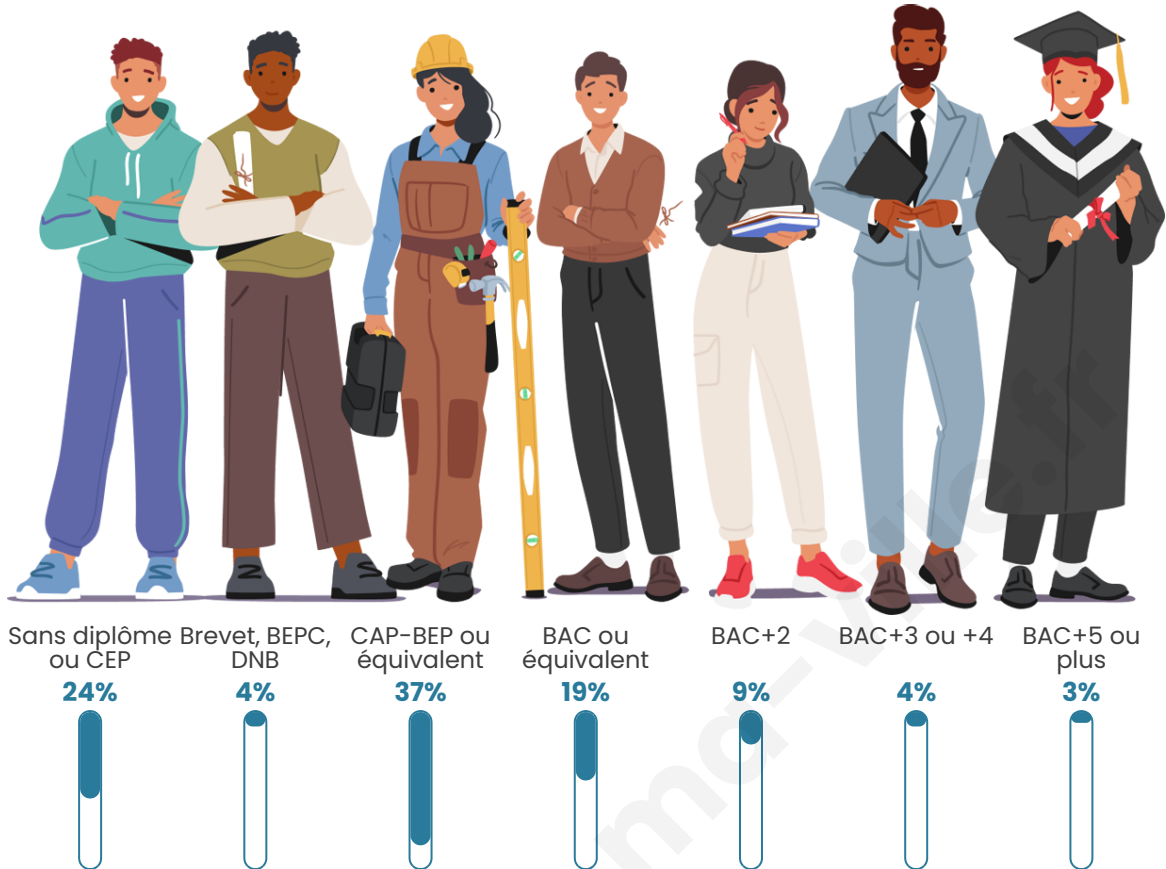

Tranche d'âge

Activité professionnelle

Niveau de diplôme

Composition des ménages

Profils électoraux

Premier tour

	Marine LE PEN	36.93 %
	Emmanuel MACRON	23.86 %
	Jean-Luc MÉLENCHON	12.50 %
	Éric ZEMMOUR	11.36 %
	Valérie PÉCRESSE	4.55 %
	Jean LASSALLE	3.98 %
	Fabien ROUSSEL	2.27 %
	Nicolas DUPONT-AIGNAN	2.27 %
	Anne HIDALGO	1.14 %
	Nathalie ARTHAUD	0.57 %
	Philippe POUTOU	0.57 %
	Yannick JADOT	0.00 %