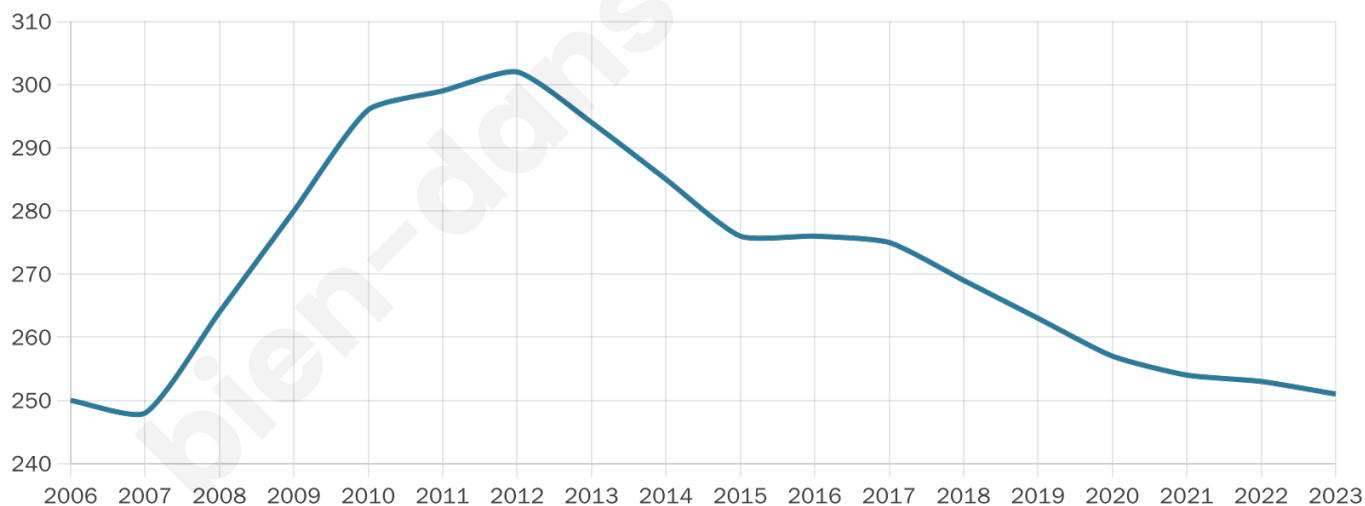

45 ans

Pop active

43.4%

Taux chômage

7.2%

Pop densité

25 h/km²

Revenu moyen

23 560 €/an

Evolution du nombre d'habitants

Sources : Institut national de la statistique et des études économiques (insee) selon Les dernières parutions officielles de 2024 portant sur les années 2020, 2021 et 2022.