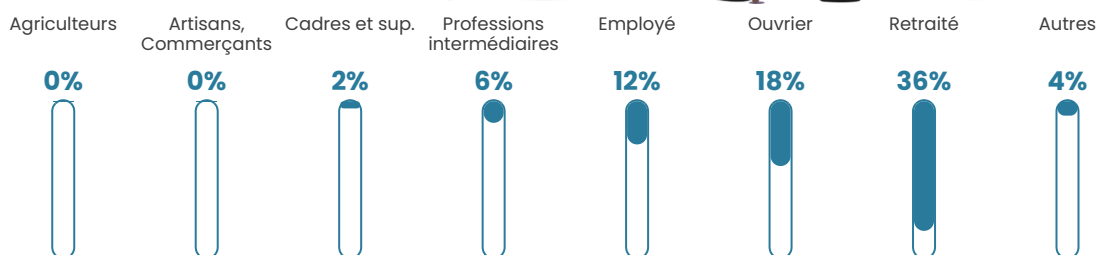

45 ans

Pop active

43.4%

Taux chômage

7.2%

Pop densité

25 h/km²

Revenu moyen

23 560 €/an

Evolution du nombre d'habitants

Sources : Institut national de la statistique et des études économiques (insee) selon Les dernières parutions officielles de 2024 portant sur les années 2020, 2021 et 2022.

Tranche d'âge

Activité professionnelle

Niveau de diplôme

Composition des ménages

Profils électoraux

Premier tour

	Marine LE PEN	36.93 %
	Emmanuel MACRON	23.86 %
	Jean-Luc MÉLENCHON	12.50 %
	Éric ZEMMOUR	11.36 %
	Valérie PÉCRESSE	4.55 %
	Jean LASSALLE	3.98 %
	Fabien ROUSSEL	2.27 %
	Nicolas DUPONT-AIGNAN	2.27 %
	Anne HIDALGO	1.14 %
	Nathalie ARTHAUD	0.57 %
	Philippe POUTOU	0.57 %
	Yannick JADOT	0.00 %