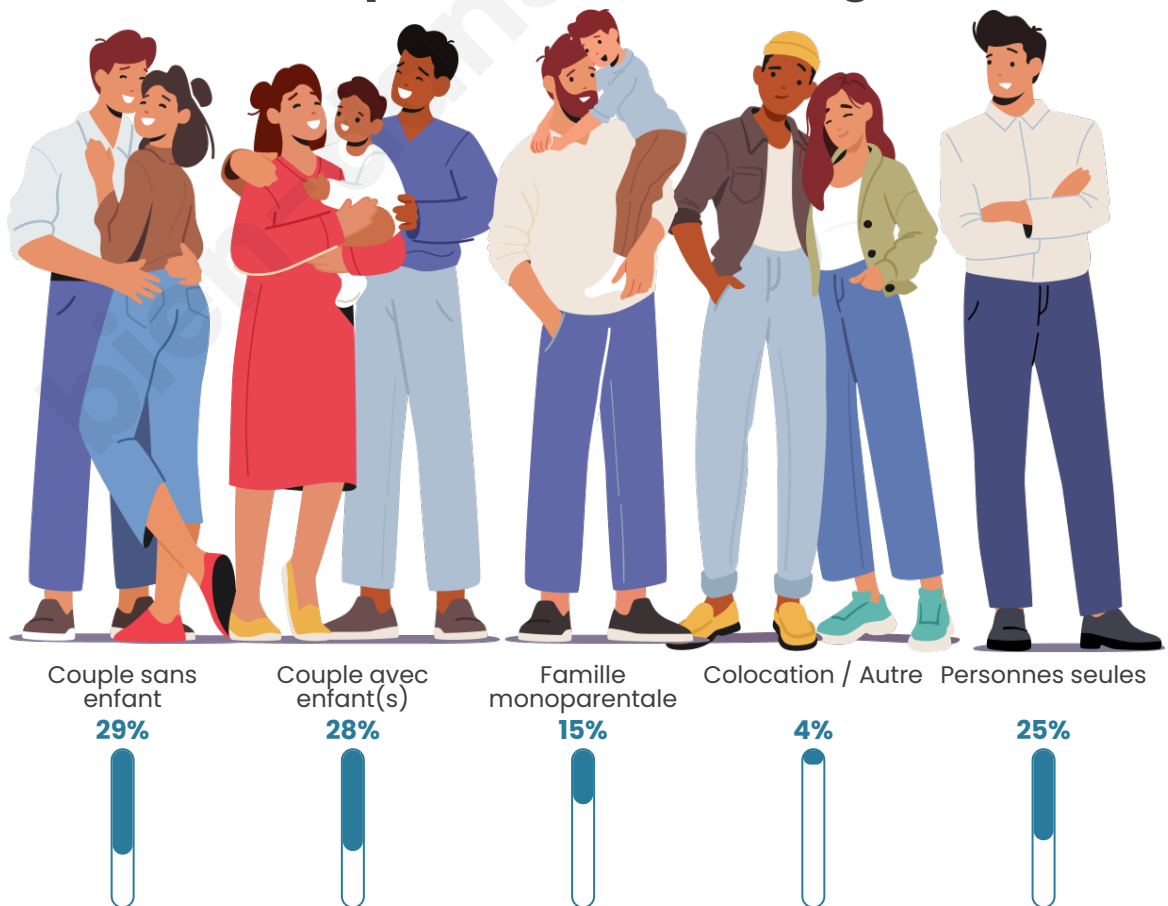

Tranche d'âge

Activité professionnelle

Niveau de diplôme

Composition des ménages

Profils électoraux

Premier tour

	Marine LE PEN	42.73 %
	Emmanuel MACRON	26.36 %
	Éric ZEMMOUR	9.09 %
	Jean-Luc MÉLENCHON	8.18 %
	Jean LASSALLE	7.27 %
	Valérie PÉCRESSE	4.55 %
	Philippe POUTOU	0.91 %
	Nicolas DUPONT-AIGNAN	0.91 %
	Nathalie ARTHAUD	0.00 %
	Fabien ROUSSEL	0.00 %
	Anne HIDALGO	0.00 %
	Yannick JADOT	0.00 %