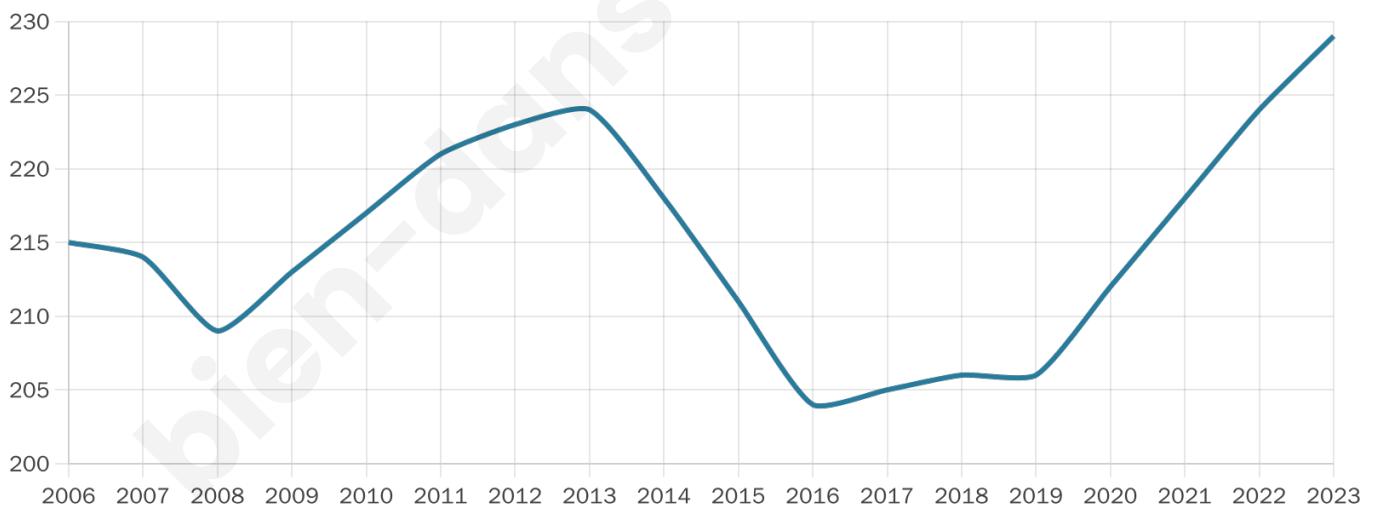

Age moyen

40 ans

Pop active

42.8%

Taux chômage

14.9%

Pop densité

15 h/km²

Revenu moyen

20 940 €/an

Evolution du nombre d'habitants

Sources : Institut national de la statistique et des études économiques (insee) selon Les dernières parutions officielles de 2024 portant sur les années 2020, 2021 et 2022.