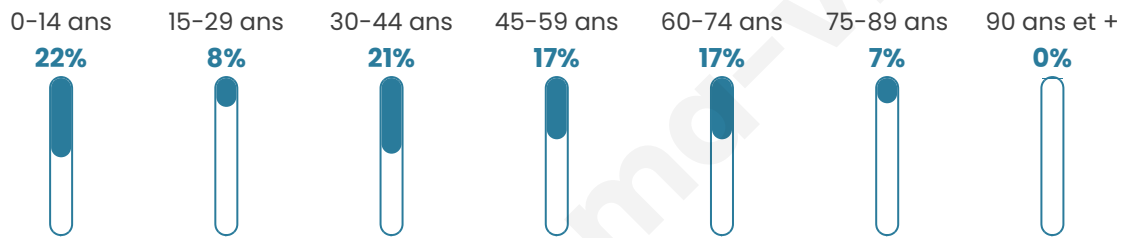

Age moyen

40 ans

Pop active

42.8%

Taux chômage

14.9%

Pop densité

15 h/km²

Revenu moyen

20 940 €/an

Evolution du nombre d'habitants

Sources : Institut national de la statistique et des études économiques (insee) selon Les dernières parutions officielles de 2024 portant sur les années 2020, 2021 et 2022.

Tranche d'âge

Activité professionnelle

Niveau de diplôme

Composition des ménages

Profils électoraux

Premier tour

	Marine LE PEN	42.73 %
	Emmanuel MACRON	26.36 %
	Éric ZEMMOUR	9.09 %
	Jean-Luc MÉLENCHON	8.18 %
	Jean LASSALLE	7.27 %
	Valérie PÉCRESSE	4.55 %
	Philippe POUTOU	0.91 %
	Nicolas DUPONT-AIGNAN	0.91 %
	Nathalie ARTHAUD	0.00 %
	Fabien ROUSSEL	0.00 %
	Anne HIDALGO	0.00 %
	Yannick JADOT	0.00 %