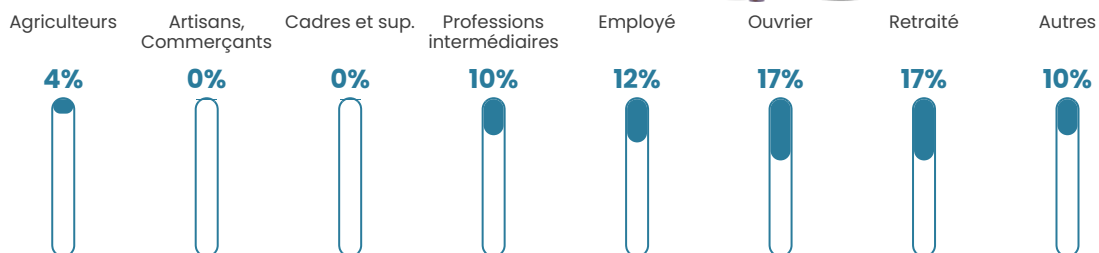

Revenu moyen

20 940 €/an

Evolution du nombre d'habitants

Sources : Institut national de la statistique et des études économiques (insee) selon Les dernières parutions officielles de 2024 portant sur les années 2020, 2021 et 2022.

Tranche d'âge

Activité professionnelle

Niveau de diplôme

Composition des ménages

Profils électoraux

Premier tour

	Marine LE PEN	42.73 %
	Emmanuel MACRON	26.36 %
	Éric ZEMMOUR	9.09 %
	Jean-Luc MÉLENCHON	8.18 %
	Jean LASSALLE	7.27 %
	Valérie PÉCRESSE	4.55 %
	Philippe POUTOU	0.91 %
	Nicolas DUPONT-AIGNAN	0.91 %
	Nathalie ARTHAUD	0.00 %
	Fabien ROUSSEL	0.00 %
	Anne HIDALGO	0.00 %
	Yannick JADOT	0.00 %