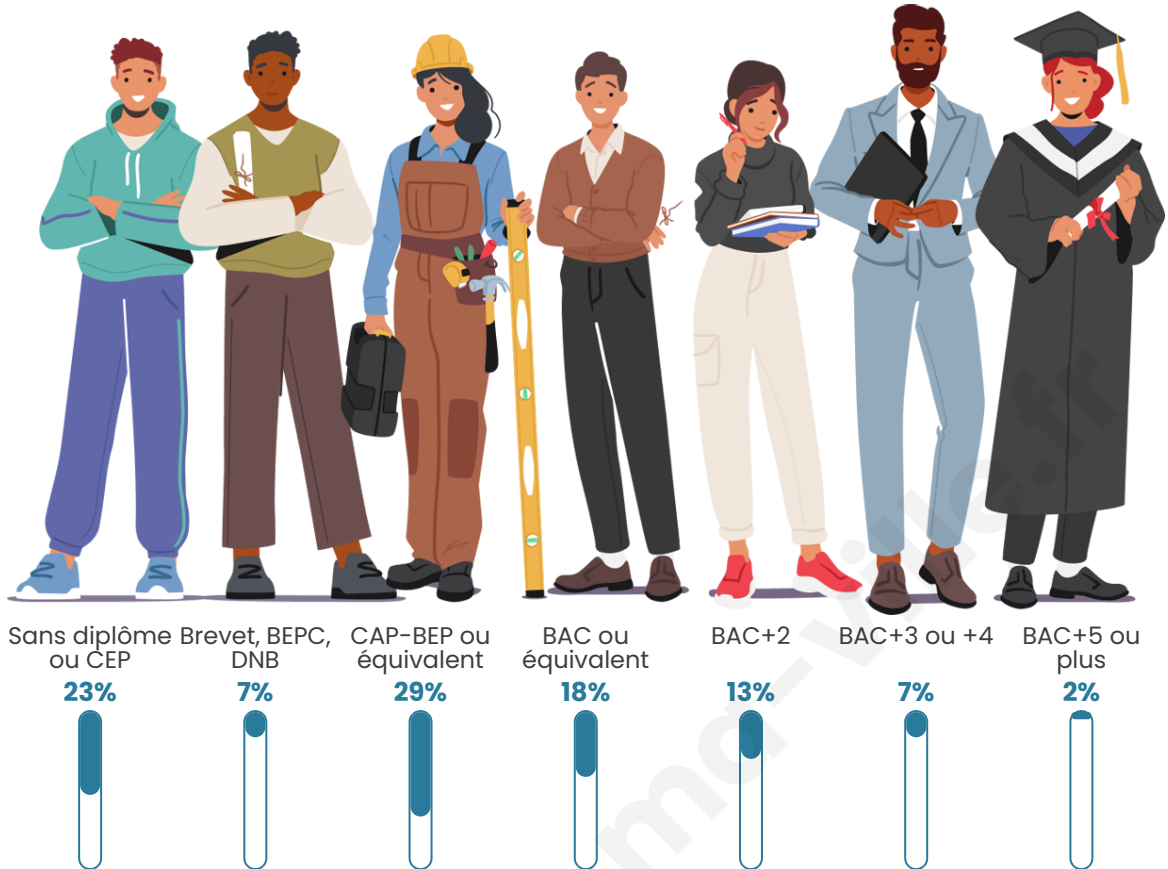

Age moyen

40 ans

Pop active

42.8%

Taux chômage

14.9%

Pop densité

15 h/km²

Tranche d'âge

Activité professionnelle

Niveau de diplôme

Composition des ménages

Profils électoraux

Premier tour

	Marine LE PEN	42.73 %
	Emmanuel MACRON	26.36 %
	Éric ZEMMOUR	9.09 %
	Jean-Luc MÉLENCHON	8.18 %
	Jean LASSALLE	7.27 %
	Valérie PÉCRESSE	4.55 %
	Philippe POUTOU	0.91 %
	Nicolas DUPONT-AIGNAN	0.91 %
	Nathalie ARTHAUD	0.00 %
	Fabien ROUSSEL	0.00 %
	Anne HIDALGO	0.00 %
	Yannick JADOT	0.00 %