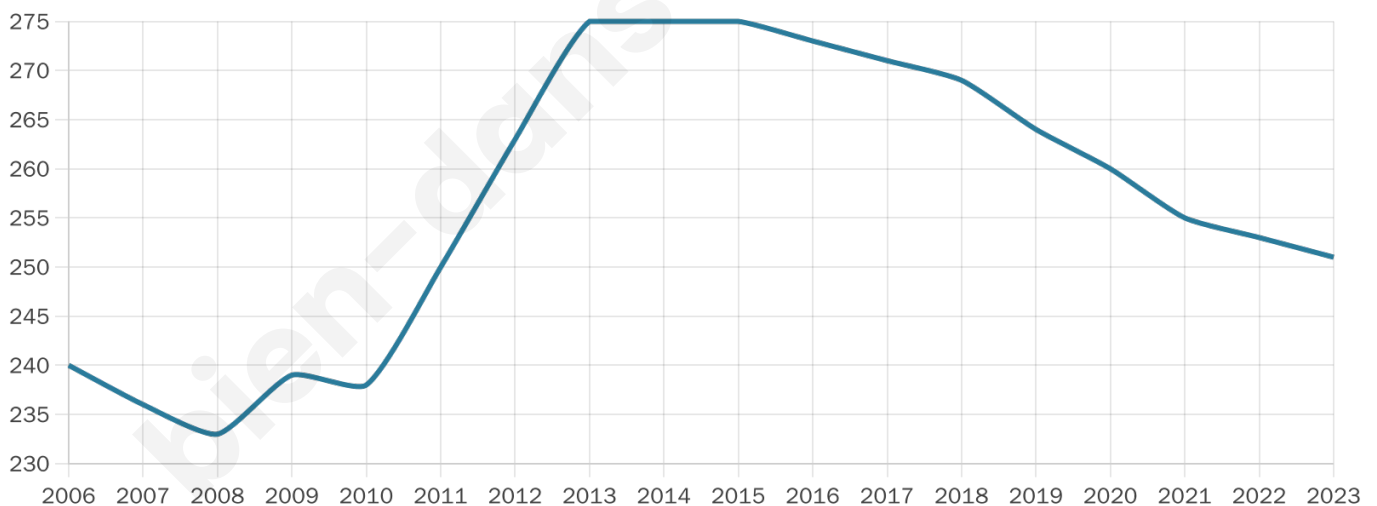

# Statistiques sur la population

Nombre d'habitants

**251**

Age moyen

**39 ans**

Pop active

**55.4%**

Taux chômage

**9.9%**

Pop densité

**50 h/km<sup>2</sup>**

Revenu moyen

**22 430 €/an**

## Evolution du nombre d'habitants

Sources : Institut national de la statistique et des études économiques (insee) selon Les dernières parutions officielles de 2024 portant sur les années 2020, 2021 et 2022.