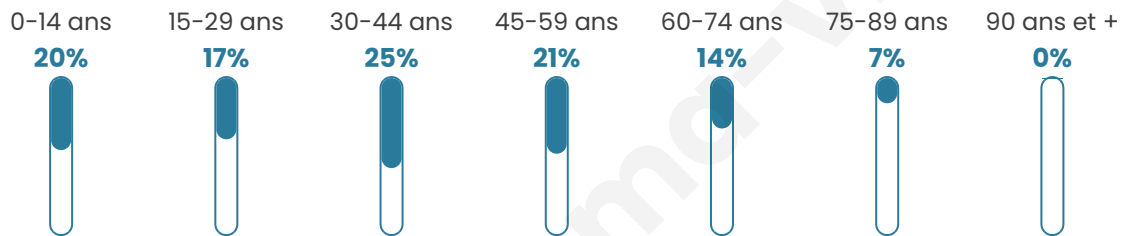

# Statistiques sur la population

Nombre d'habitants

**251**

Age moyen

**39 ans**

Pop active

**55.4%**

Taux chômage

**9.9%**

Pop densité

**50 h/km<sup>2</sup>**

Revenu moyen

**22 430 €/an**

## Evolution du nombre d'habitants

Sources : Institut national de la statistique et des études économiques (insee) selon Les dernières parutions officielles de 2024 portant sur les années 2020, 2021 et 2022.

## Tranche d'âge