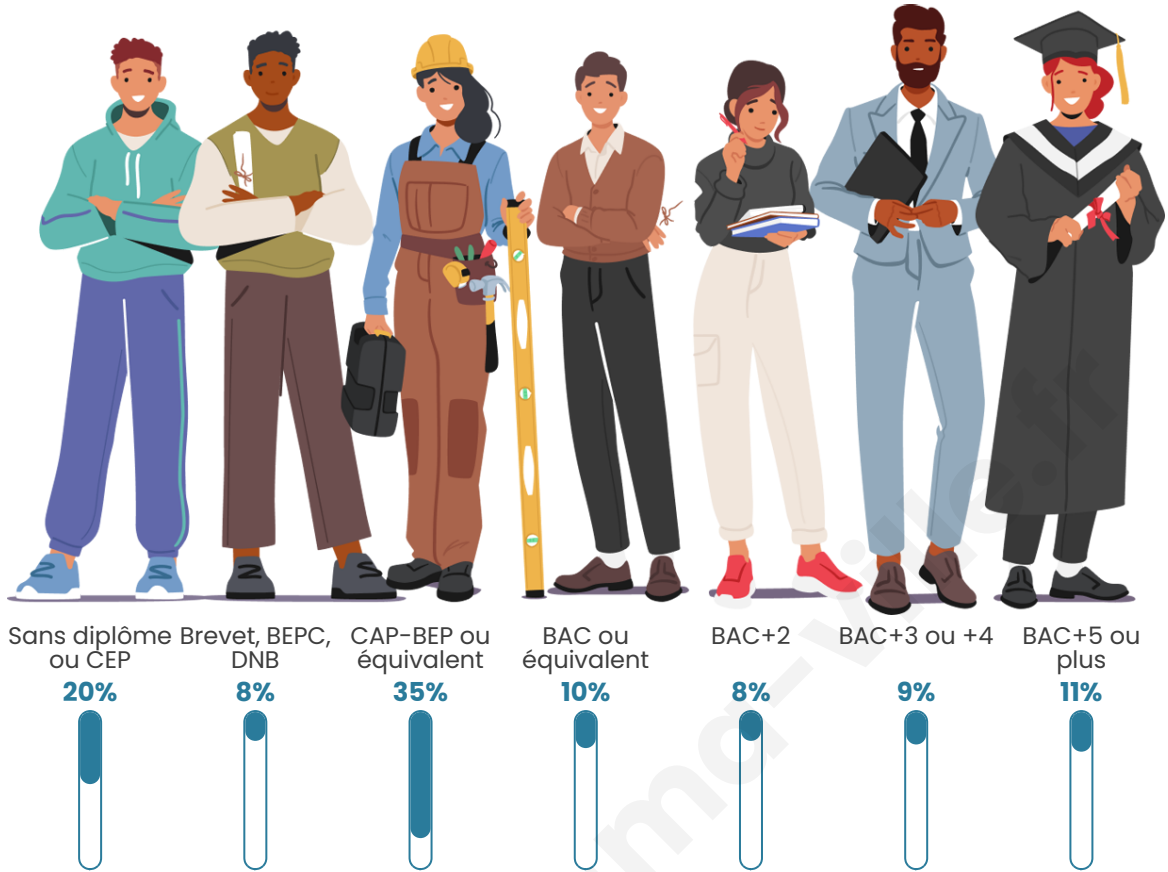

Niveau de diplôme