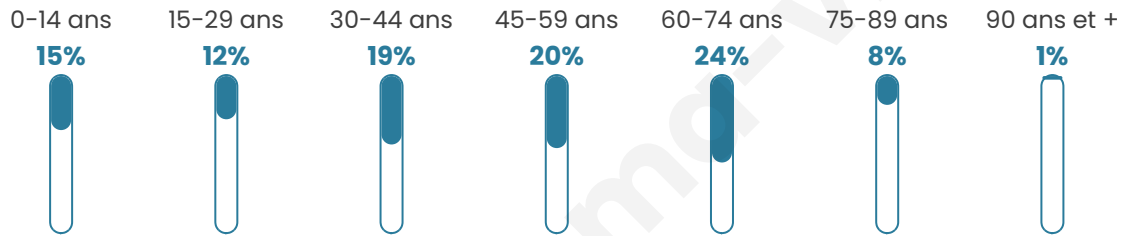

145

Age moyen

45 ans

Pop active

42.8%

Taux chômage

13.8%

Pop densité

13 h/km²

Revenu moyen

18 360 €/an

Evolution du nombre d'habitants

Sources : Institut national de la statistique et des études économiques (insee) selon Les dernières parutions officielles de 2024 portant sur les années 2020, 2021 et 2022.

Tranche d'âge

Activité professionnelle

Niveau de diplôme

Composition des ménages

Profils électoraux

Premier tour

	Jean-Luc MÉLENCHON	22.86 %
	Emmanuel MACRON	21.90 %
	Jean LASSALLE	15.24 %
	Marine LE PEN	15.24 %
	Valérie PÉCRESSÉ	6.67 %
	Yannick JADOT	5.71 %
	Fabien ROUSSEL	3.81 %
	Éric ZEMMOUR	3.81 %
	Anne HIDALGO	2.86 %
	Nathalie ARTHAUD	0.95 %
	Nicolas DUPONT- AIGNAN	0.95 %
	Philippe POUTOU	0.00 %

137 inscrits

Participation : 78.1%
Votes blancs : 1.87%
Votes nuls : 0.00%

Second tour

	Emmanuel MACRON	64,2 %
	Marine LE PEN	35,8 %

137 inscrits

Participation : 73.72%
Votes blancs : 11.88%
Votes nuls : 7.92%