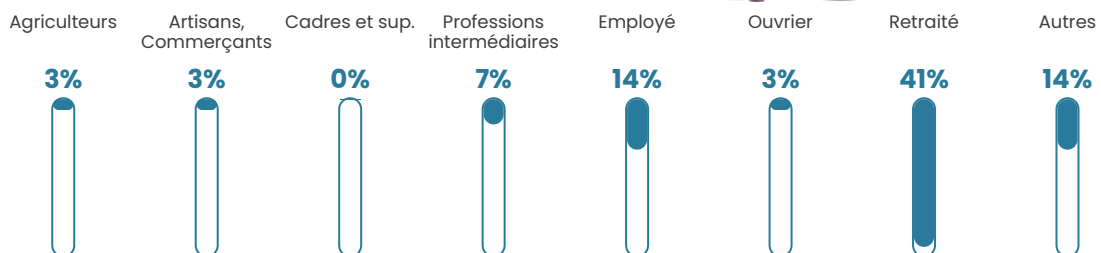

13 h/km²

Revenu moyen

18 360 €/an

Evolution du nombre d'habitants

Sources : Institut national de la statistique et des études économiques (insee) selon Les dernières parutions officielles de 2024 portant sur les années 2020, 2021 et 2022.

Tranche d'âge

Activité professionnelle

Niveau de diplôme

Composition des ménages

Profils électoraux

Premier tour

	Jean-Luc MÉLENCHON	22.86 %
	Emmanuel MACRON	21.90 %
	Jean LASSALLE	15.24 %
	Marine LE PEN	15.24 %
	Valérie PÉCRESSÉ	6.67 %
	Yannick JADOT	5.71 %
	Fabien ROUSSEL	3.81 %
	Éric ZEMMOUR	3.81 %
	Anne HIDALGO	2.86 %
	Nathalie ARTHAUD	0.95 %
	Nicolas DUPONT- AIGNAN	0.95 %
	Philippe POUTOU	0.00 %