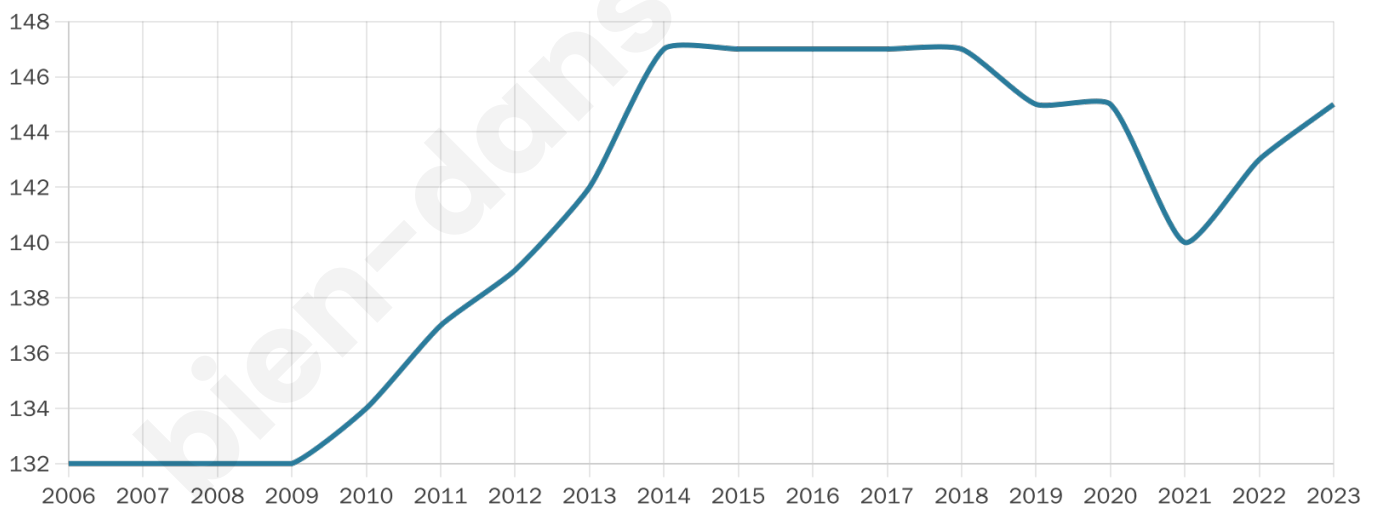

145

Age moyen

45 ans

Pop active

42.8%

Taux chômage

13.8%

Pop densité

13 h/km²

Revenu moyen

18 360 €/an

Evolution du nombre d'habitants

Sources : Institut national de la statistique et des études économiques (insee) selon Les dernières parutions officielles de 2024 portant sur les années 2020, 2021 et 2022.