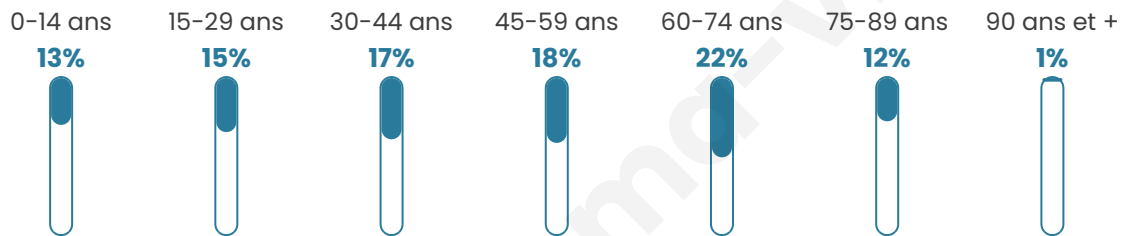

# Statistiques sur la population

Nombre d'habitants

**583**

Age moyen

**46 ans**

Pop active

**48%**

Taux chômage

**5.2%**

Pop densité

**194 h/km<sup>2</sup>**

Revenu moyen

**24 430 €/an**

## Evolution du nombre d'habitants

Sources : Institut national de la statistique et des études économiques (insee) selon Les dernières parutions officielles de 2024 portant sur les années 2020, 2021 et 2022.

## Tranche d'âge