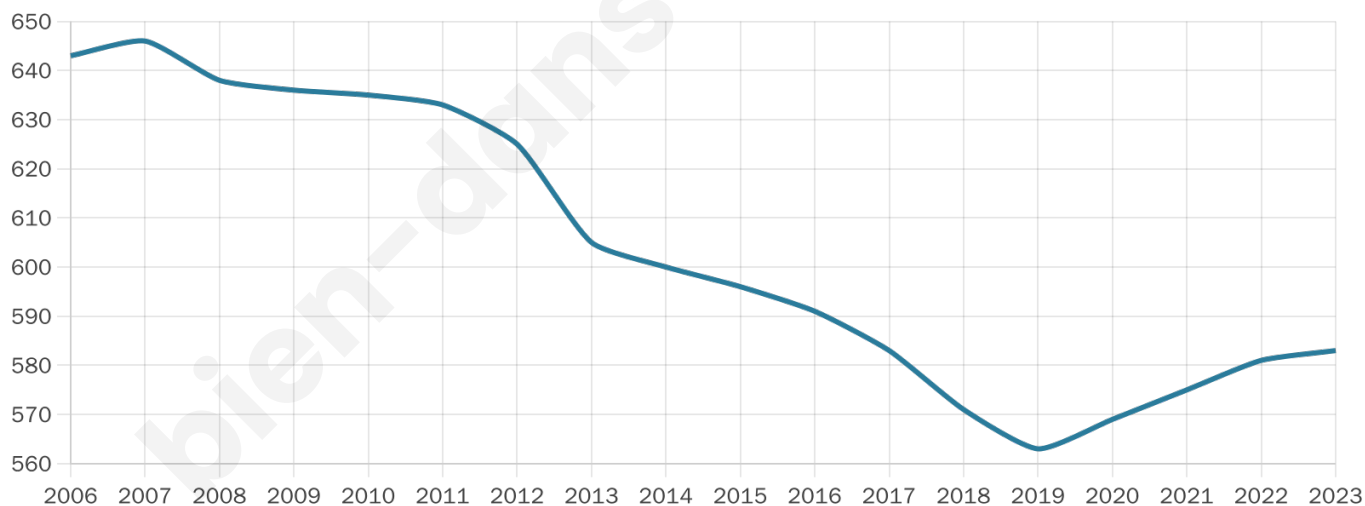

# Statistiques sur la population

Nombre d'habitants

**583**

Age moyen

**46 ans**

Pop active

**48%**

Taux chômage

**5.2%**

Pop densité

**194 h/km<sup>2</sup>**

Revenu moyen

**24 430 €/an**

## Evolution du nombre d'habitants

Sources : Institut national de la statistique et des études économiques (insee) selon Les dernières parutions officielles de 2024 portant sur les années 2020, 2021 et 2022.