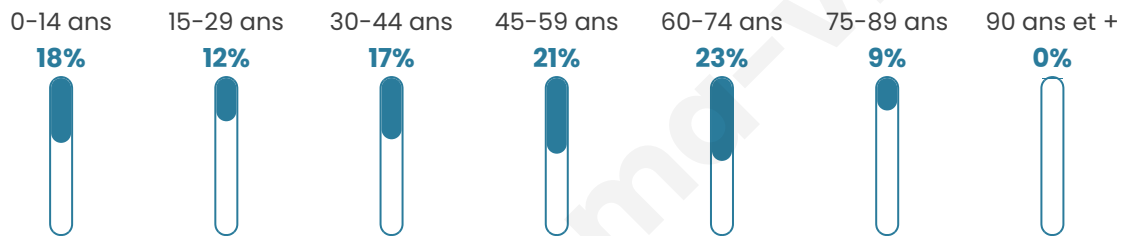

Nombre d'habitants

376

Age moyen

44 ans

Pop active

45.5%

Taux chômage

10.1%

Pop densité

10 h/km²

Revenu moyen

21 710 €/an

Evolution du nombre d'habitants

Sources : Institut national de la statistique et des études économiques (insee) selon Les dernières parutions officielles de 2024 portant sur les années 2020, 2021 et 2022.

Tranche d'âge

Activité professionnelle

Niveau de diplôme

Composition des ménages

Profils électoraux

Premier tour

	Marine LE PEN	28.85 %
	Jean-Luc MÉLENCHON	23.08 %
	Emmanuel MACRON	15.38 %
	Éric ZEMMOUR	10.00 %
	Jean LASSALLE	5.77 %
	Nicolas DUPONT-AIGNAN	4.62 %
	Anne HIDALGO	3.08 %
	Yannick JADOT	3.08 %
	Philippe POUTOU	1.92 %
	Fabien ROUSSEL	1.54 %
	Valérie PÉCRESSÉ	1.54 %
	Nathalie ARTHAUD	1.15 %