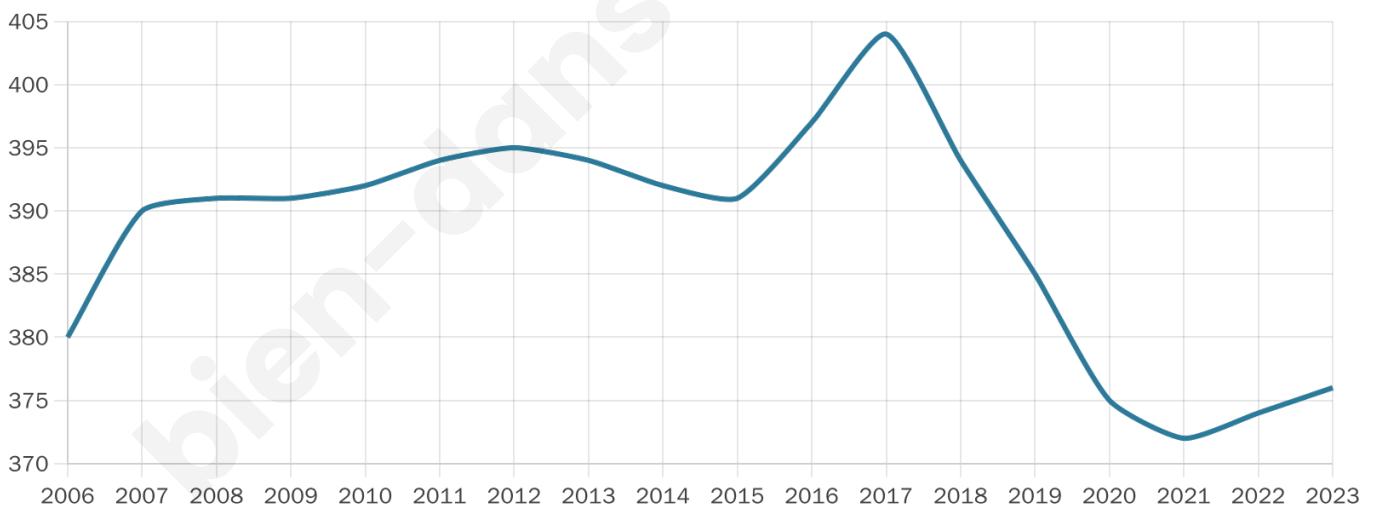

Nombre d'habitants

376

Age moyen

44 ans

Pop active

45.5%

Taux chômage

10.1%

Pop densité

10 h/km²

Revenu moyen

21 710 €/an

Evolution du nombre d'habitants

Sources : Institut national de la statistique et des études économiques (insee) selon Les dernières parutions officielles de 2024 portant sur les années 2020, 2021 et 2022.

Tranche d'âge

Activité professionnelle

Niveau de diplôme

Composition des ménages

Profils électoraux

Premier tour

	Marine LE PEN	28.85 %
	Jean-Luc MÉLENCHON	23.08 %
	Emmanuel MACRON	15.38 %
	Éric ZEMMOUR	10.00 %
	Jean LASSALLE	5.77 %
	Nicolas DUPONT-AIGNAN	4.62 %
	Anne HIDALGO	3.08 %
	Yannick JADOT	3.08 %
	Philippe POUTOU	1.92 %
	Fabien ROUSSEL	1.54 %
	Valérie PÉCRESSÉ	1.54 %
	Nathalie ARTHAUD	1.15 %