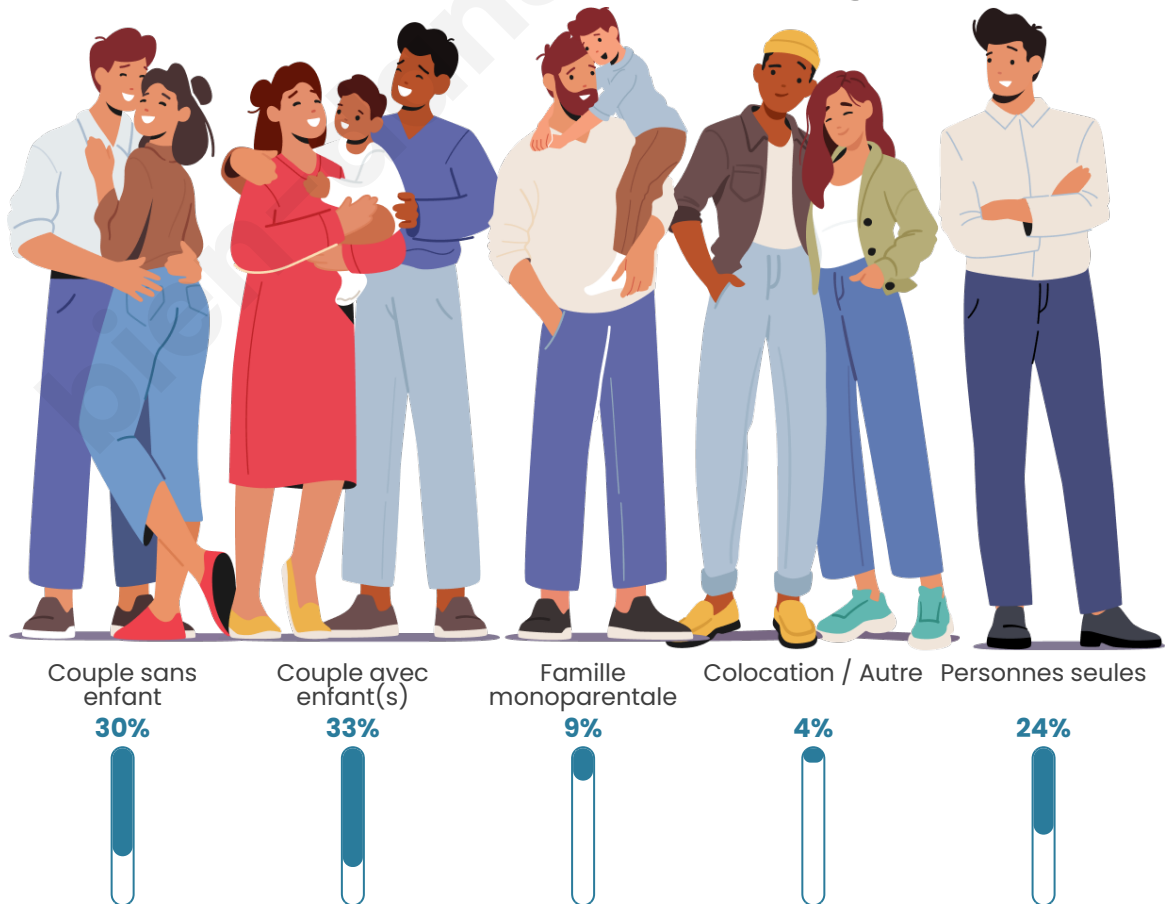

Nombre d'habitants

376

Age moyen

44 ans

Pop active

45.5%

Taux chômage

10.1%

Tranche d'âge

Activité professionnelle

Niveau de diplôme

Composition des ménages

Profils électoraux

Premier tour

	Marine LE PEN	28.85 %
	Jean-Luc MÉLENCHON	23.08 %
	Emmanuel MACRON	15.38 %
	Éric ZEMMOUR	10.00 %
	Jean LASSALLE	5.77 %
	Nicolas DUPONT-AIGNAN	4.62 %
	Anne HIDALGO	3.08 %
	Yannick JADOT	3.08 %
	Philippe POUTOU	1.92 %
	Fabien ROUSSEL	1.54 %
	Valérie PÉCRESSÉ	1.54 %
	Nathalie ARTHAUD	1.15 %