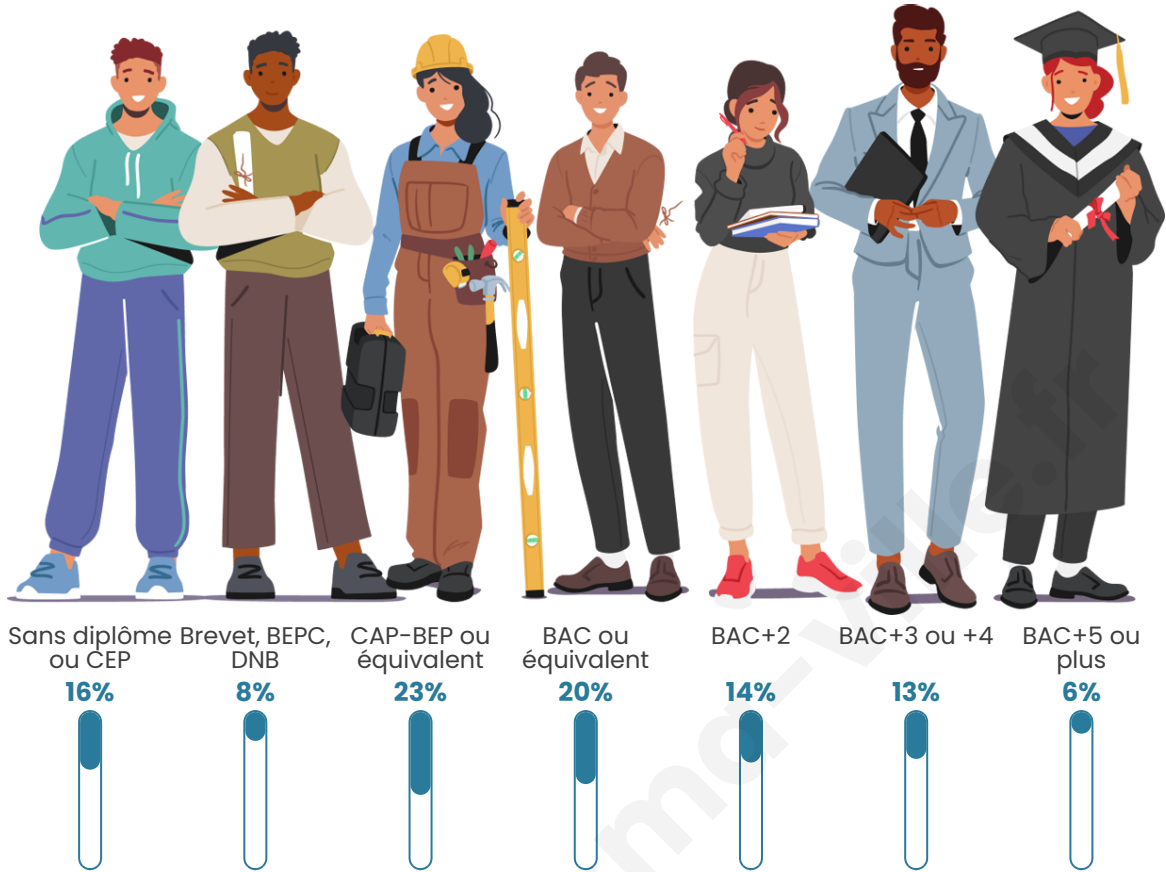

Nombre d'habitants

376

Age moyen

44 ans

Pop active

45.5%

Taux chômage

10.1%

Pop densité

10 h/km²

Revenu moyen

21 710 €/an

Evolution du nombre d'habitants

Sources : Institut national de la statistique et des études économiques (insee) selon Les dernières parutions officielles de 2024 portant sur les années 2020, 2021 et 2022.

Tranche d'âge

Activité professionnelle

Niveau de diplôme

Composition des ménages

Profils électoraux

Premier tour

	Marine LE PEN	28.85 %
	Jean-Luc MÉLENCHON	23.08 %
	Emmanuel MACRON	15.38 %
	Éric ZEMMOUR	10.00 %
	Jean LASSALLE	5.77 %
	Nicolas DUPONT-AIGNAN	4.62 %
	Anne HIDALGO	3.08 %
	Yannick JADOT	3.08 %
	Philippe POUTOU	1.92 %
	Fabien ROUSSEL	1.54 %
	Valérie PÉCRESSÉ	1.54 %
	Nathalie ARTHAUD	1.15 %