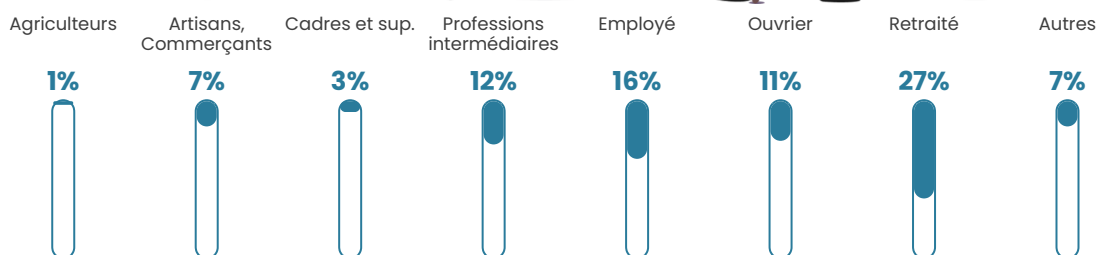

Pop densité

10 h/km²

Revenu moyen

21 710 €/an

Evolution du nombre d'habitants

Sources : Institut national de la statistique et des études économiques (insee) selon Les dernières parutions officielles de 2024 portant sur les années 2020, 2021 et 2022.

Tranche d'âge

Activité professionnelle

Niveau de diplôme

Composition des ménages

Profils électoraux

Premier tour

	Marine LE PEN	28.85 %
	Jean-Luc MÉLENCHON	23.08 %
	Emmanuel MACRON	15.38 %
	Éric ZEMMOUR	10.00 %
	Jean LASSALLE	5.77 %
	Nicolas DUPONT-AIGNAN	4.62 %
	Anne HIDALGO	3.08 %
	Yannick JADOT	3.08 %
	Philippe POUTOU	1.92 %
	Fabien ROUSSEL	1.54 %
	Valérie PÉCRESSÉ	1.54 %
	Nathalie ARTHAUD	1.15 %