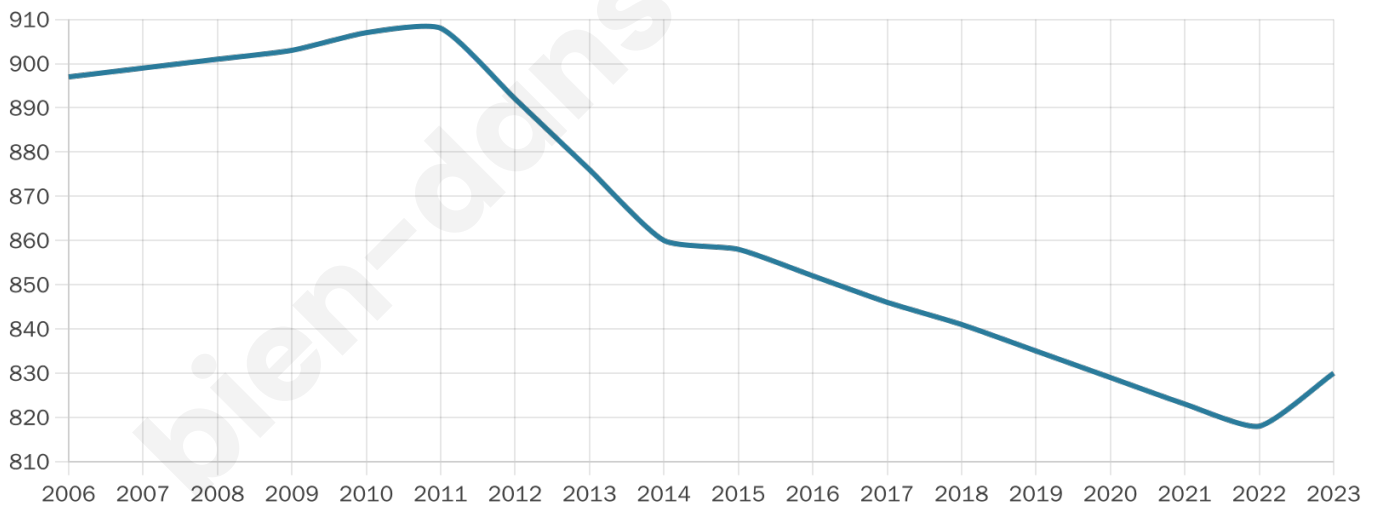

830

Age moyen

50 ans

Pop active

42.7%

Taux chômage

8.7%

Pop densité

29 h/km²

Revenu moyen

19 930 €/an

Evolution du nombre d'habitants

Sources : Institut national de la statistique et des études économiques (insee) selon Les dernières parutions officielles de 2024 portant sur les années 2020, 2021 et 2022.