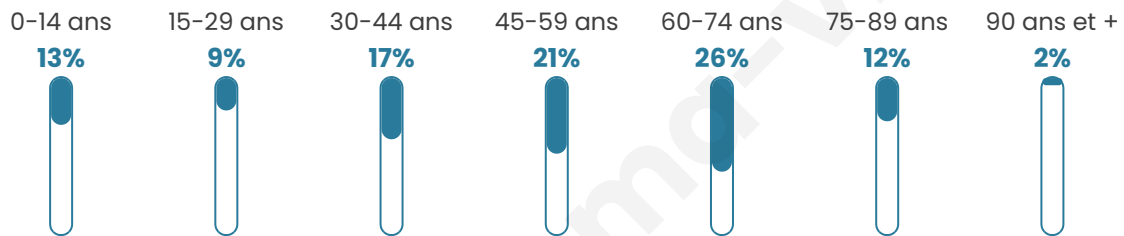

830

Age moyen

50 ans

Pop active

42.7%

Taux chômage

8.7%

Pop densité

29 h/km²

Revenu moyen

19 930 €/an

Evolution du nombre d'habitants

Sources : Institut national de la statistique et des études économiques (insee) selon Les dernières parutions officielles de 2024 portant sur les années 2020, 2021 et 2022.

Tranche d'âge

Activité professionnelle

Niveau de diplôme

Composition des ménages

Profils électoraux

Premier tour

	Marine LE PEN	33.53 %
	Emmanuel MACRON	22.03 %
	Jean-Luc MÉLENCHON	15.98 %
	Valérie PÉCRESSÉ	7.02 %
	Éric ZEMMOUR	6.63 %
	Jean LASSALLE	5.46 %
	Fabien ROUSSEL	2.73 %
	Nicolas DUPONT-AIGNAN	2.73 %
	Yannick JADOT	2.14 %
	Anne HIDALGO	0.78 %
	Nathalie ARTHAUD	0.58 %
	Philippe POUTOU	0.39 %

640 inscrits

Participation : 82.97%

Votes blancs : 2.07%

Votes nuls : 1.32%

Second tour

	Emmanuel MACRON	46,95 %
	Marine LE PEN	53,05 %

640 inscrits

Participation : 82.34%