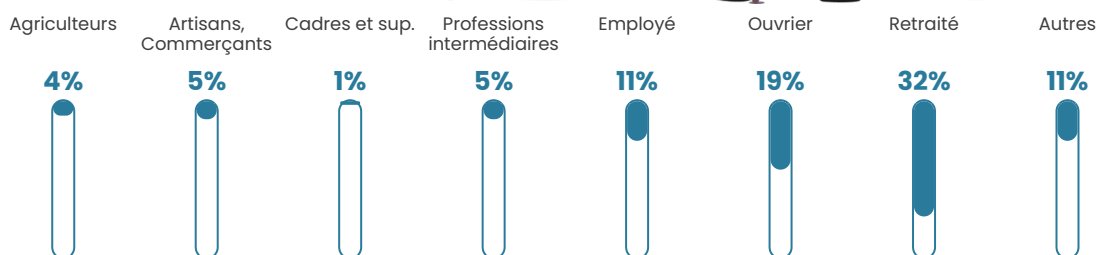

29 h/km²

Revenu moyen

19 930 €/an

Evolution du nombre d'habitants

Sources : Institut national de la statistique et des études économiques (insee) selon Les dernières parutions officielles de 2024 portant sur les années 2020, 2021 et 2022.

Tranche d'âge

Activité professionnelle

Niveau de diplôme

Composition des ménages

Profils électoraux

Premier tour

	Marine LE PEN	33.53 %
	Emmanuel MACRON	22.03 %
	Jean-Luc MÉLENCHON	15.98 %
	Valérie PÉCRESSÉ	7.02 %
	Éric ZEMMOUR	6.63 %
	Jean LASSALLE	5.46 %
	Fabien ROUSSEL	2.73 %
	Nicolas DUPONT-AIGNAN	2.73 %
	Yannick JADOT	2.14 %
	Anne HIDALGO	0.78 %
	Nathalie ARTHAUD	0.58 %
	Philippe POUTOU	0.39 %