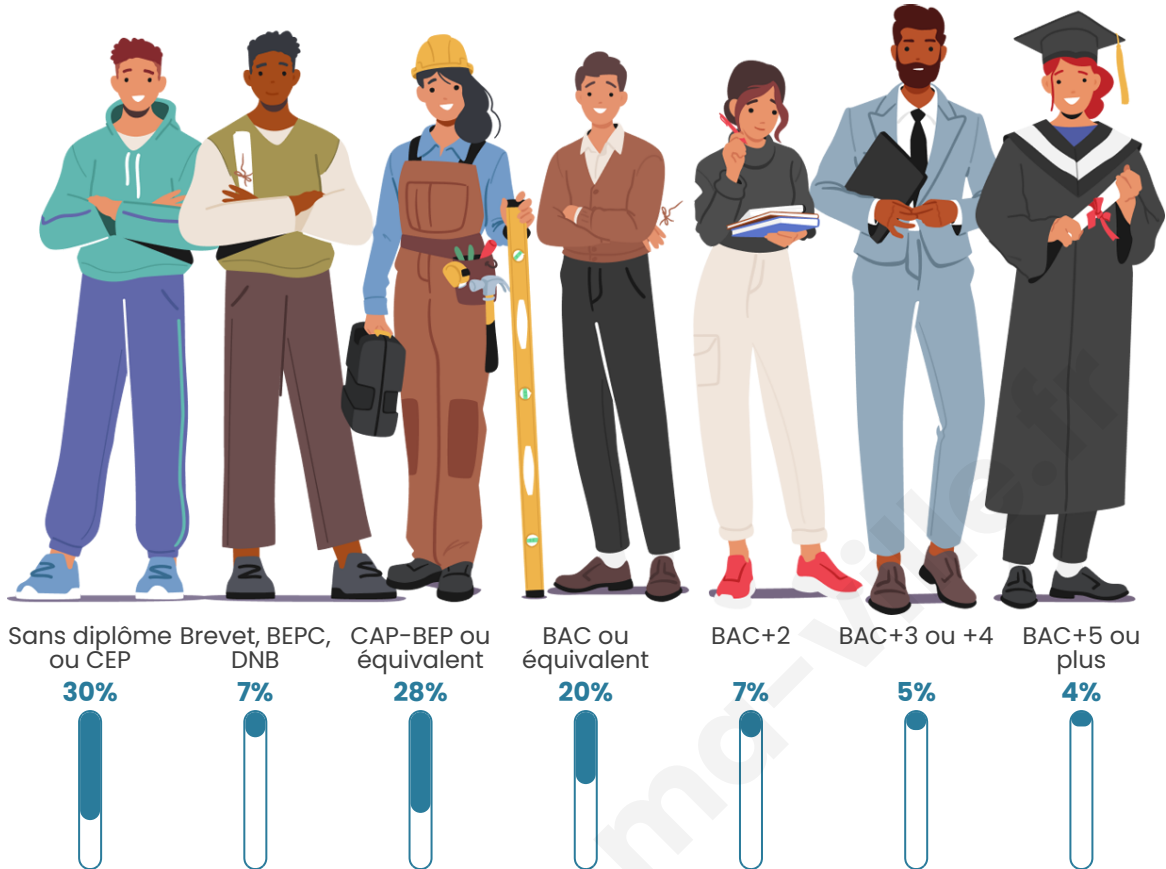

Tranche d'âge

Activité professionnelle

Niveau de diplôme

Composition des ménages

Profils électoraux

Premier tour

	Marine LE PEN	33.53 %
	Emmanuel MACRON	22.03 %
	Jean-Luc MÉLENCHON	15.98 %
	Valérie PÉCRESSÉ	7.02 %
	Éric ZEMMOUR	6.63 %
	Jean LASSALLE	5.46 %
	Fabien ROUSSEL	2.73 %
	Nicolas DUPONT-AIGNAN	2.73 %
	Yannick JADOT	2.14 %
	Anne HIDALGO	0.78 %
	Nathalie ARTHAUD	0.58 %
	Philippe POUTOU	0.39 %