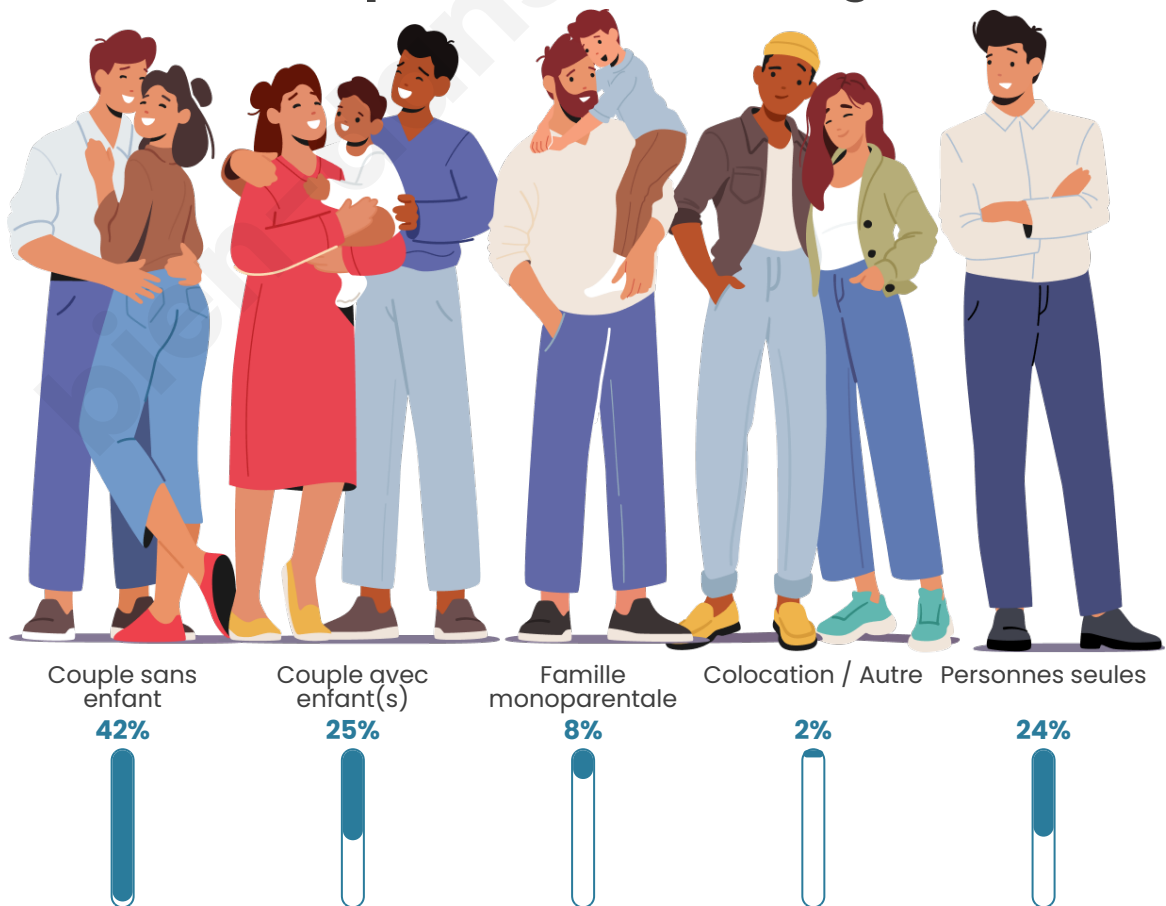

Tranche d'âge

Activité professionnelle

Niveau de diplôme

Composition des ménages

Profils électoraux

Premier tour

	Marine LE PEN	33.53 %
	Emmanuel MACRON	22.03 %
	Jean-Luc MÉLENCHON	15.98 %
	Valérie PÉCRESSÉ	7.02 %
	Éric ZEMMOUR	6.63 %
	Jean LASSALLE	5.46 %
	Fabien ROUSSEL	2.73 %
	Nicolas DUPONT-AIGNAN	2.73 %
	Yannick JADOT	2.14 %
	Anne HIDALGO	0.78 %
	Nathalie ARTHAUD	0.58 %
	Philippe POUTOU	0.39 %