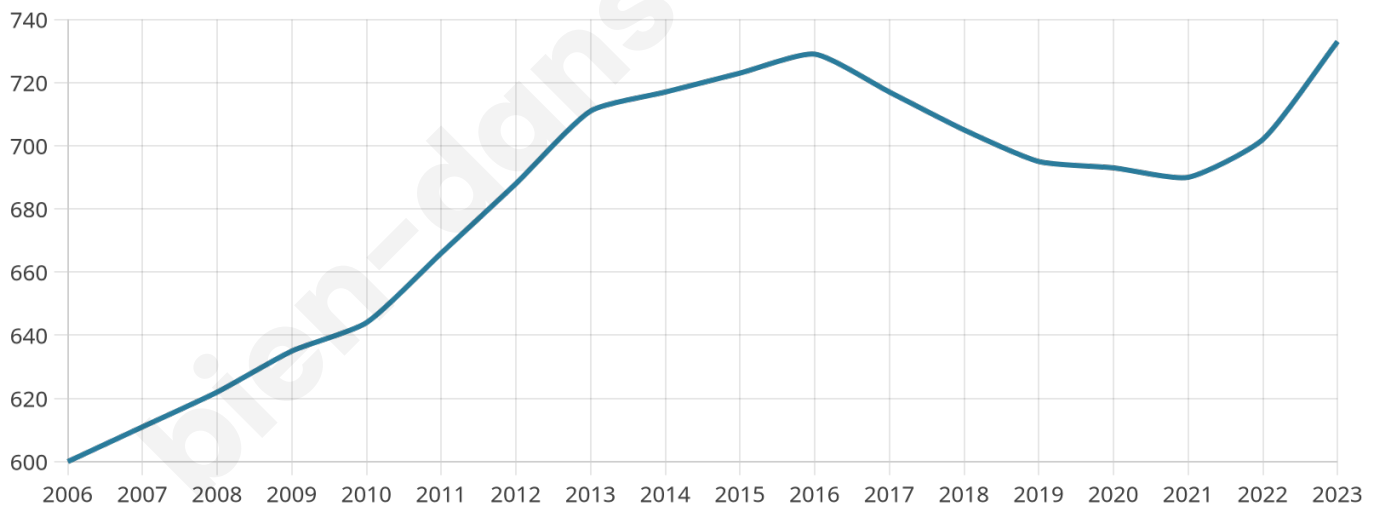

733

Age moyen

41 ans

Pop active

44.9%

Taux chômage

7%

Pop densité

29 h/km²

Revenu moyen

21 810 €/an

Evolution du nombre d'habitants

Sources : Institut national de la statistique et des études économiques (insee) selon Les dernières parutions officielles de 2024 portant sur les années 2020, 2021 et 2022.