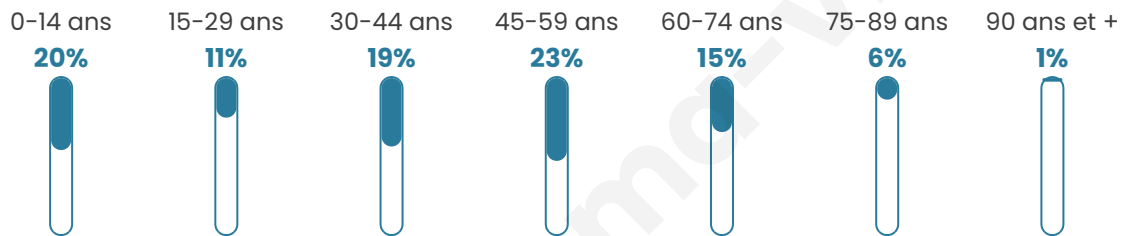

733

Age moyen

41 ans

Pop active

44.9%

Taux chômage

7%

Pop densité

29 h/km²

Revenu moyen

21 810 €/an

Evolution du nombre d'habitants

Sources : Institut national de la statistique et des études économiques (insee) selon Les dernières parutions officielles de 2024 portant sur les années 2020, 2021 et 2022.

Tranche d'âge

Activité professionnelle

Niveau de diplôme

Composition des ménages

Profils électoraux

Premier tour

	Emmanuel MACRON	25.51 %
	Marine LE PEN	22.35 %
	Jean-Luc MÉLENCHON	20.77 %
	Valérie PÉCRESSÉ	7.90 %
	Jean LASSALLE	6.32 %
	Éric ZEMMOUR	4.51 %
	Fabien ROUSSEL	4.06 %
	Yannick JADOT	3.16 %
	Anne HIDALGO	1.81 %
	Nicolas DUPONT- AIGNAN	1.81 %
	Philippe POUTOU	1.13 %
	Nathalie ARTHAUD	0.68 %