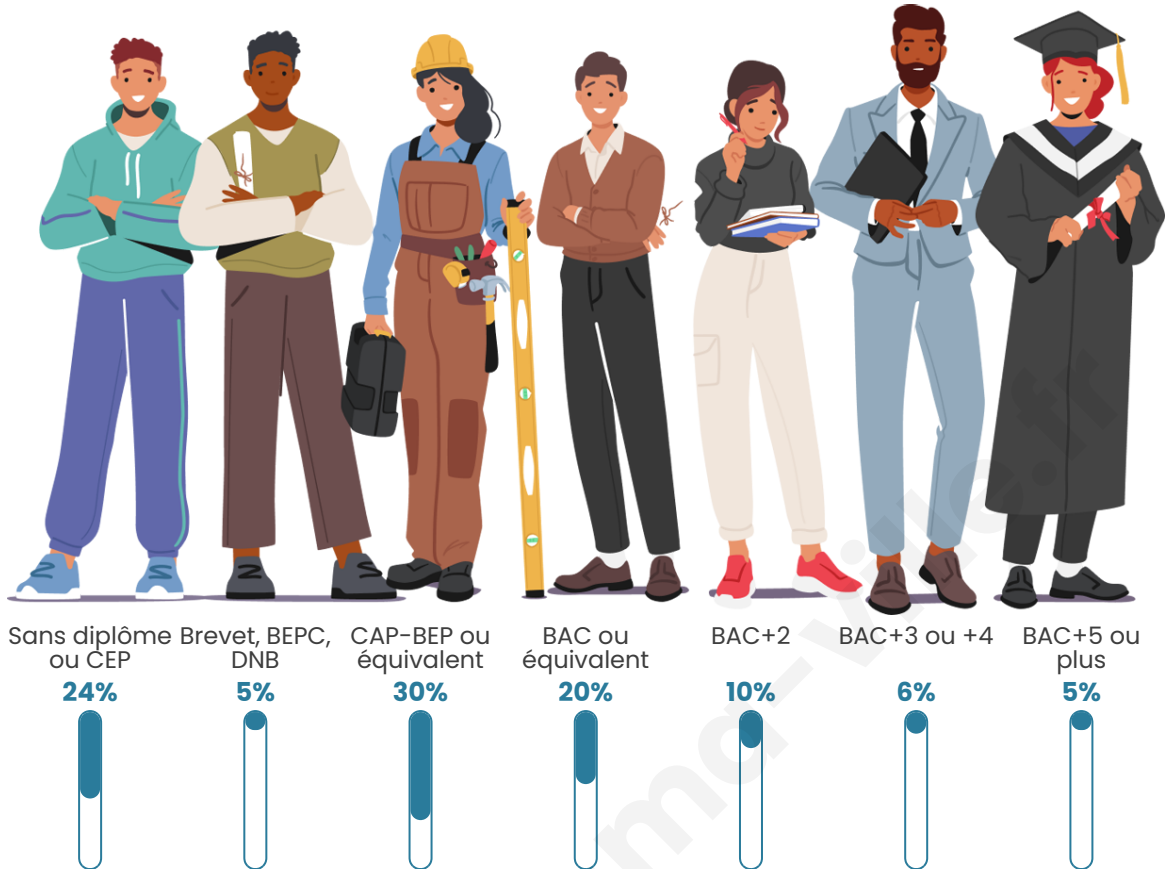

733

Age moyen

41 ans

Pop active

44.9%

Taux chômage

7%

Pop densité

Tranche d'âge

Activité professionnelle

Niveau de diplôme

Composition des ménages

Profils électoraux

Premier tour

	Emmanuel MACRON	25.51 %
	Marine LE PEN	22.35 %
	Jean-Luc MÉLENCHON	20.77 %
	Valérie PÉCRESSÉ	7.90 %
	Jean LASSALLE	6.32 %
	Éric ZEMMOUR	4.51 %
	Fabien ROUSSEL	4.06 %
	Yannick JADOT	3.16 %
	Anne HIDALGO	1.81 %
	Nicolas DUPONT- AIGNAN	1.81 %
	Philippe POUTOU	1.13 %
	Nathalie ARTHAUD	0.68 %