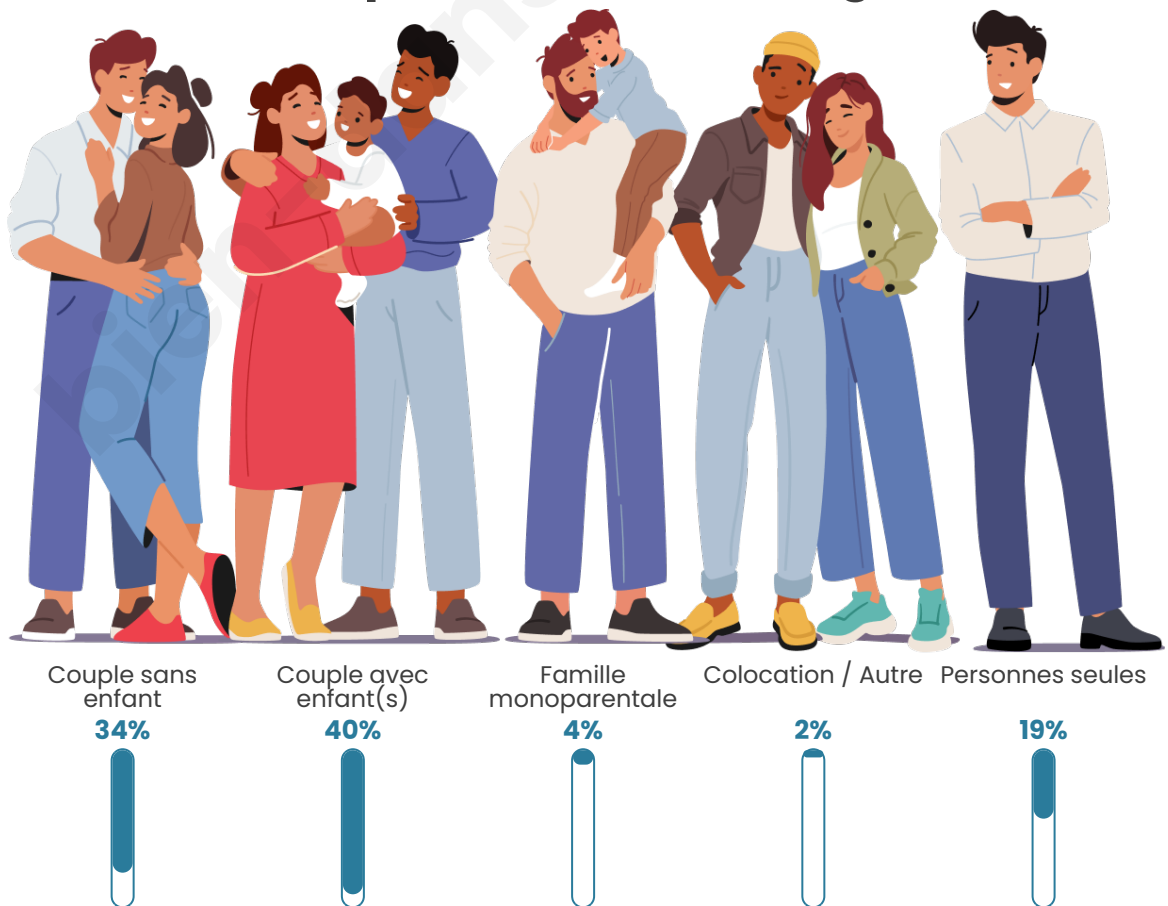

Tranche d'âge

Activité professionnelle

Niveau de diplôme

Composition des ménages

Profils électoraux

Premier tour

	Emmanuel MACRON	25.51 %
	Marine LE PEN	22.35 %
	Jean-Luc MÉLENCHON	20.77 %
	Valérie PÉCRESSÉ	7.90 %
	Jean LASSALLE	6.32 %
	Éric ZEMMOUR	4.51 %
	Fabien ROUSSEL	4.06 %
	Yannick JADOT	3.16 %
	Anne HIDALGO	1.81 %
	Nicolas DUPONT- AIGNAN	1.81 %
	Philippe POUTOU	1.13 %
	Nathalie ARTHAUD	0.68 %