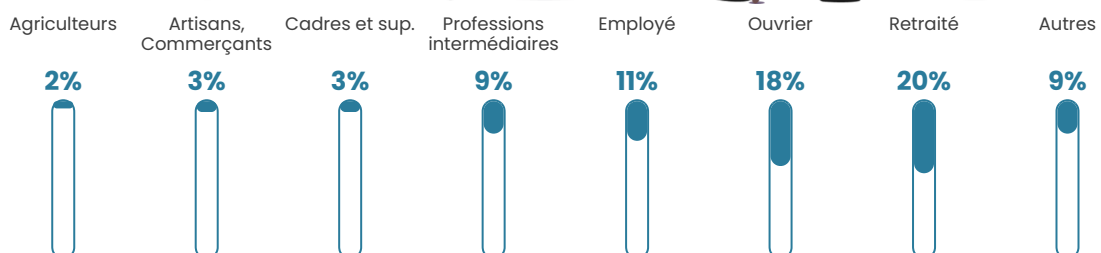

29 h/km²

Revenu moyen

21 810 €/an

Evolution du nombre d'habitants

Sources : Institut national de la statistique et des études économiques (insee) selon Les dernières parutions officielles de 2024 portant sur les années 2020, 2021 et 2022.

Tranche d'âge

Activité professionnelle

Niveau de diplôme

Composition des ménages

Profils électoraux

Premier tour

	Emmanuel MACRON	25.51 %
	Marine LE PEN	22.35 %
	Jean-Luc MÉLENCHON	20.77 %
	Valérie PÉCRESSÉ	7.90 %
	Jean LASSALLE	6.32 %
	Éric ZEMMOUR	4.51 %
	Fabien ROUSSEL	4.06 %
	Yannick JADOT	3.16 %
	Anne HIDALGO	1.81 %
	Nicolas DUPONT- AIGNAN	1.81 %
	Philippe POUTOU	1.13 %
	Nathalie ARTHAUD	0.68 %