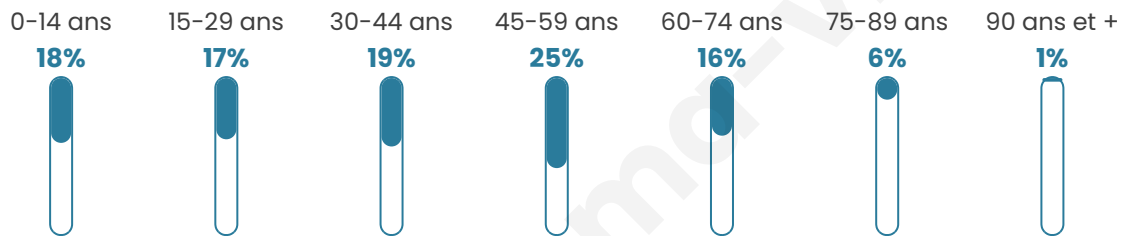

# Statistiques sur la population

Nombre d'habitants

**2 243**

Age moyen

**40 ans**

Pop active

**48.9%**

Taux chômage

**6.4%**

Pop densité

**280 h/km<sup>2</sup>**

Revenu moyen

**28 450 €/an**

## Evolution du nombre d'habitants

Sources : Institut national de la statistique et des études économiques (insee) selon Les dernières parutions officielles de 2024 portant sur les années 2020, 2021 et 2022.

## Tranche d'âge