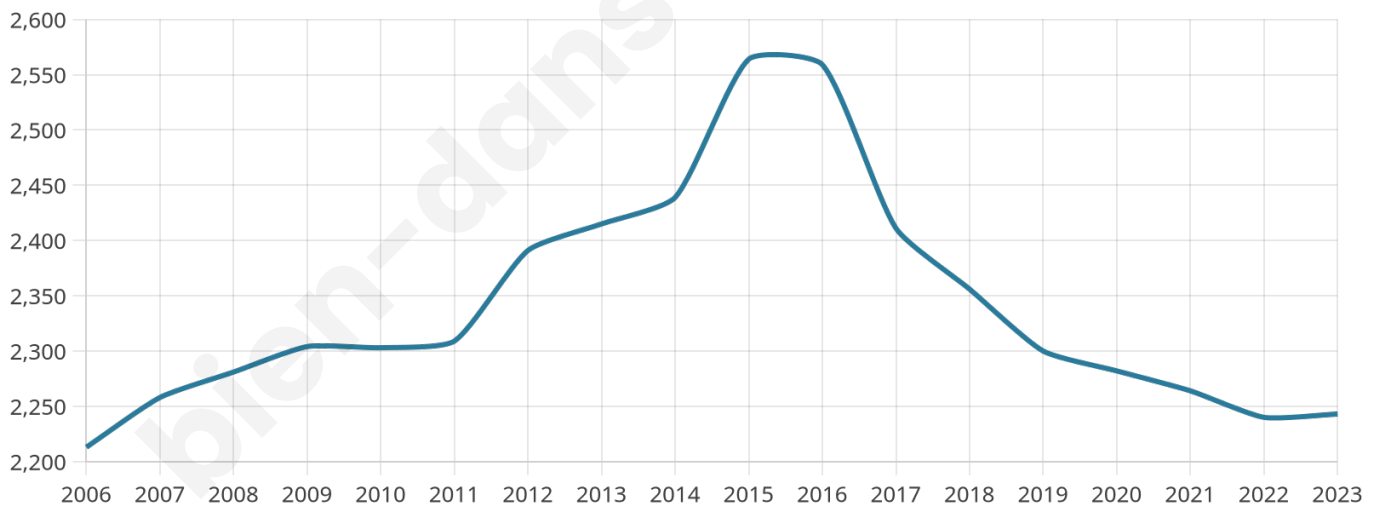

# Statistiques sur la population

Nombre d'habitants

**2 243**

Age moyen

**40 ans**

Pop active

**48.9%**

Taux chômage

**6.4%**

Pop densité

**280 h/km<sup>2</sup>**

Revenu moyen

**28 450 €/an**

## Evolution du nombre d'habitants

Sources : Institut national de la statistique et des études économiques (insee) selon Les dernières parutions officielles de 2024 portant sur les années 2020, 2021 et 2022.